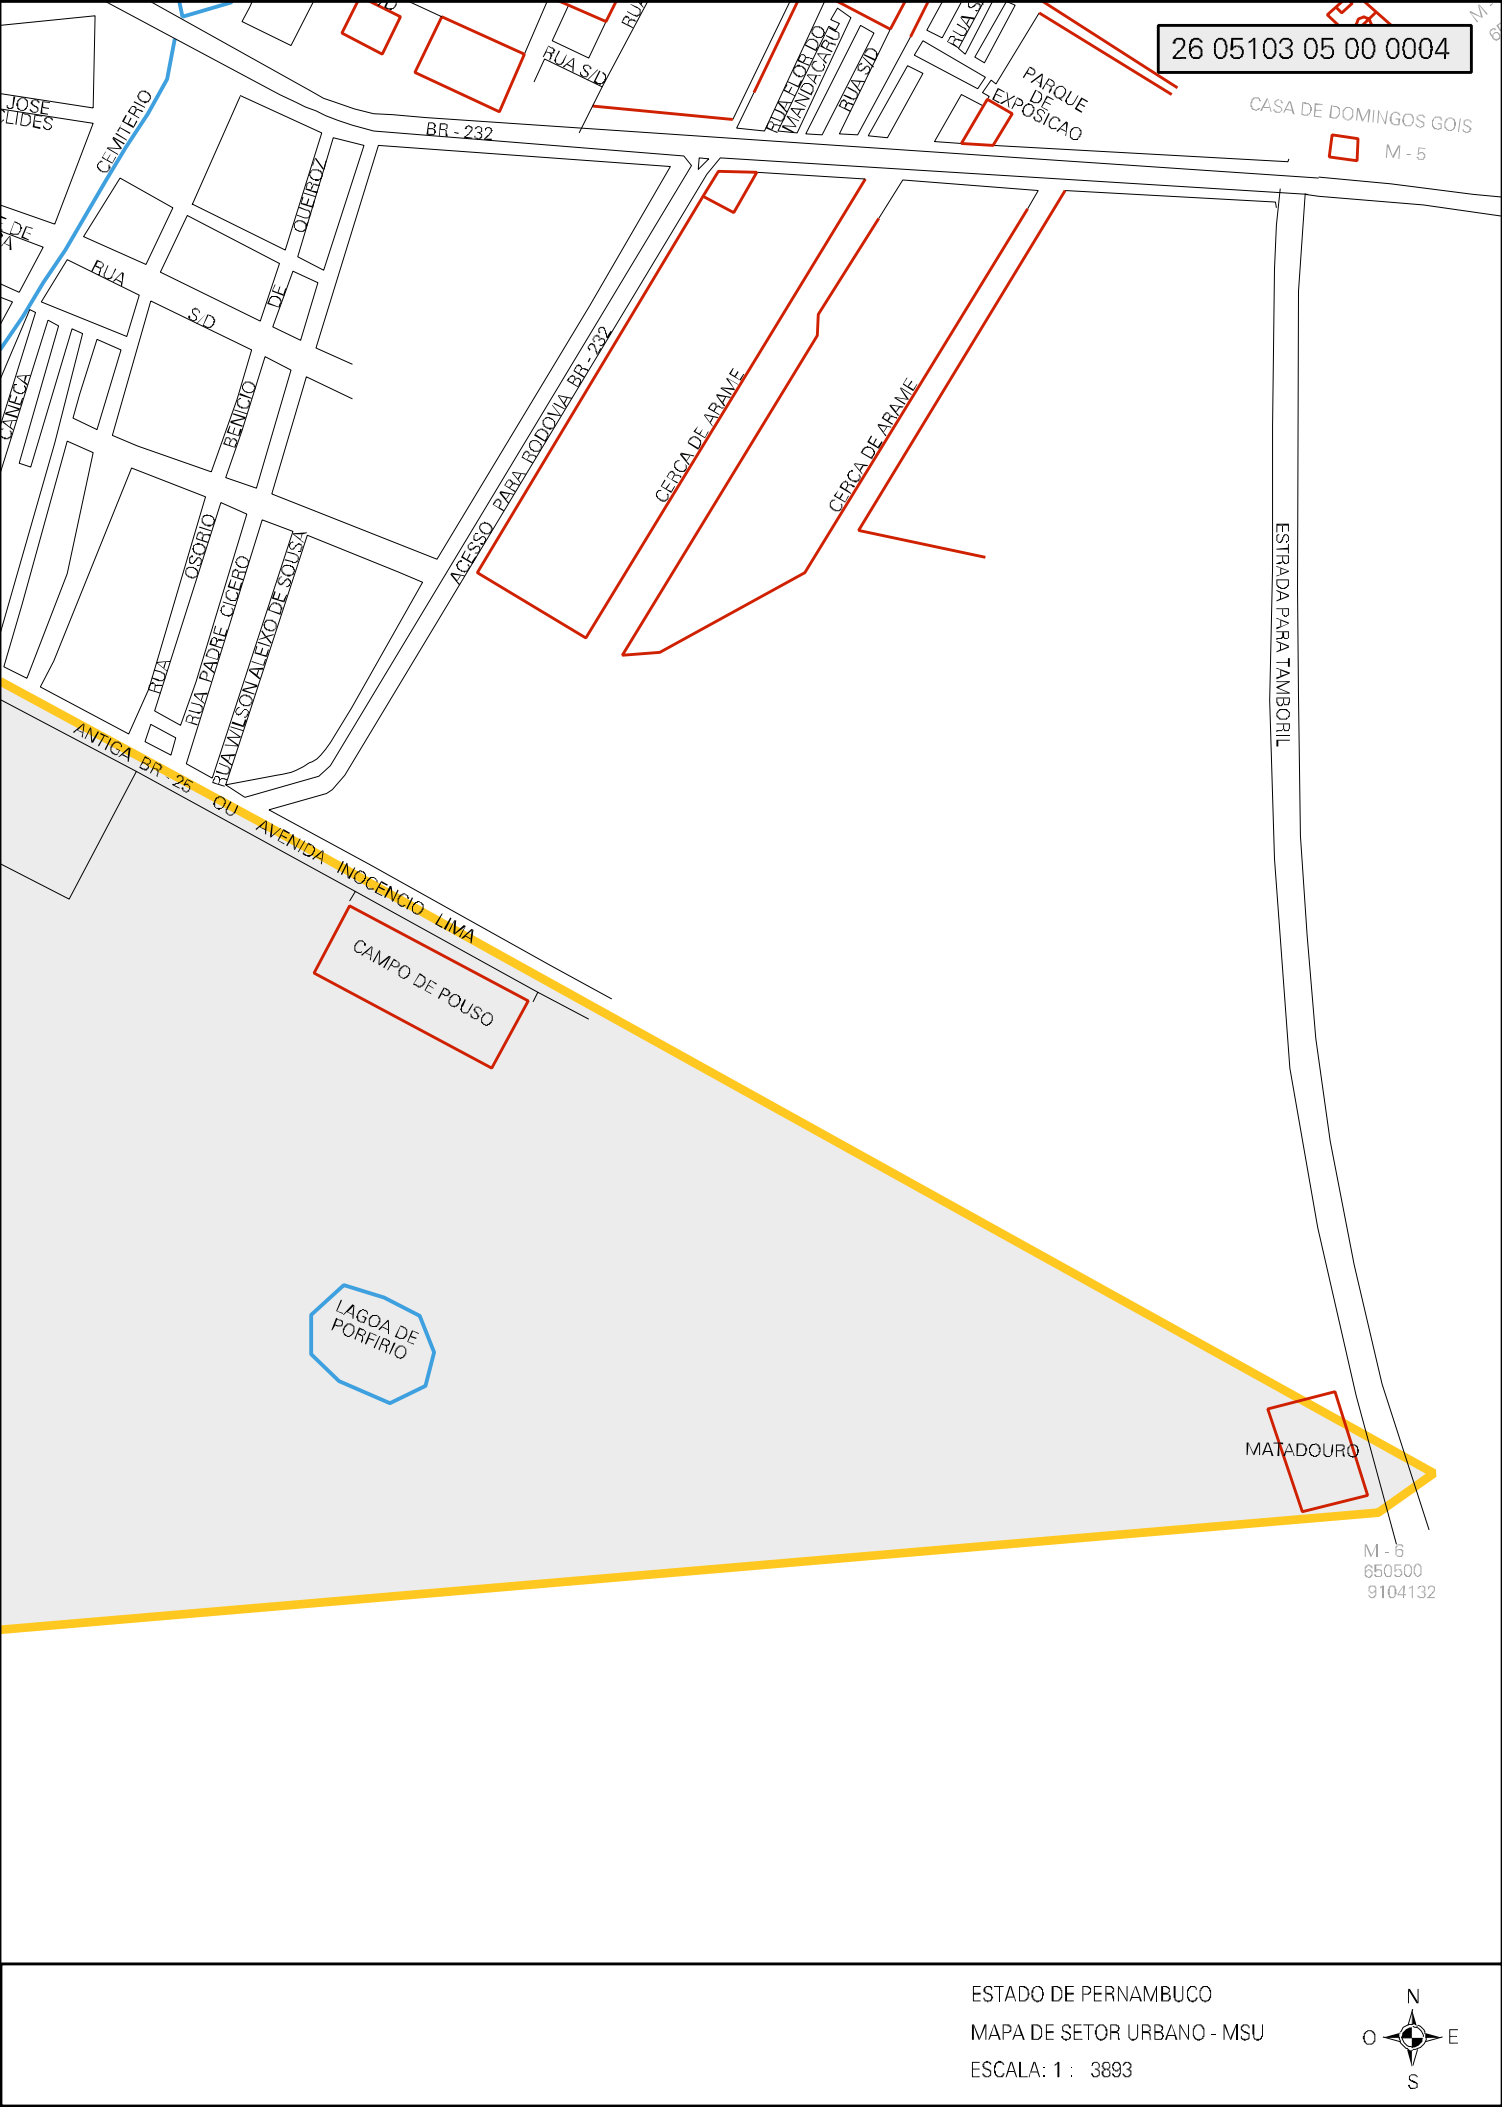

M - 7

CENSO AGROPECUARIO 2008
CONTAGEM DA POPULACAO 2007

MUNICIPIO: 05103 - CUSTÓDIA
 DISTRITO: 05 - CUSTÓDIA
 SUBDISTRITO: 00
 SETOR: 0004 SITUAÇÃO: 10

26 05103 05 00 0004

CASA DE DOMINGOS GOIS

M - 5

M - 6
 650500
 9104132