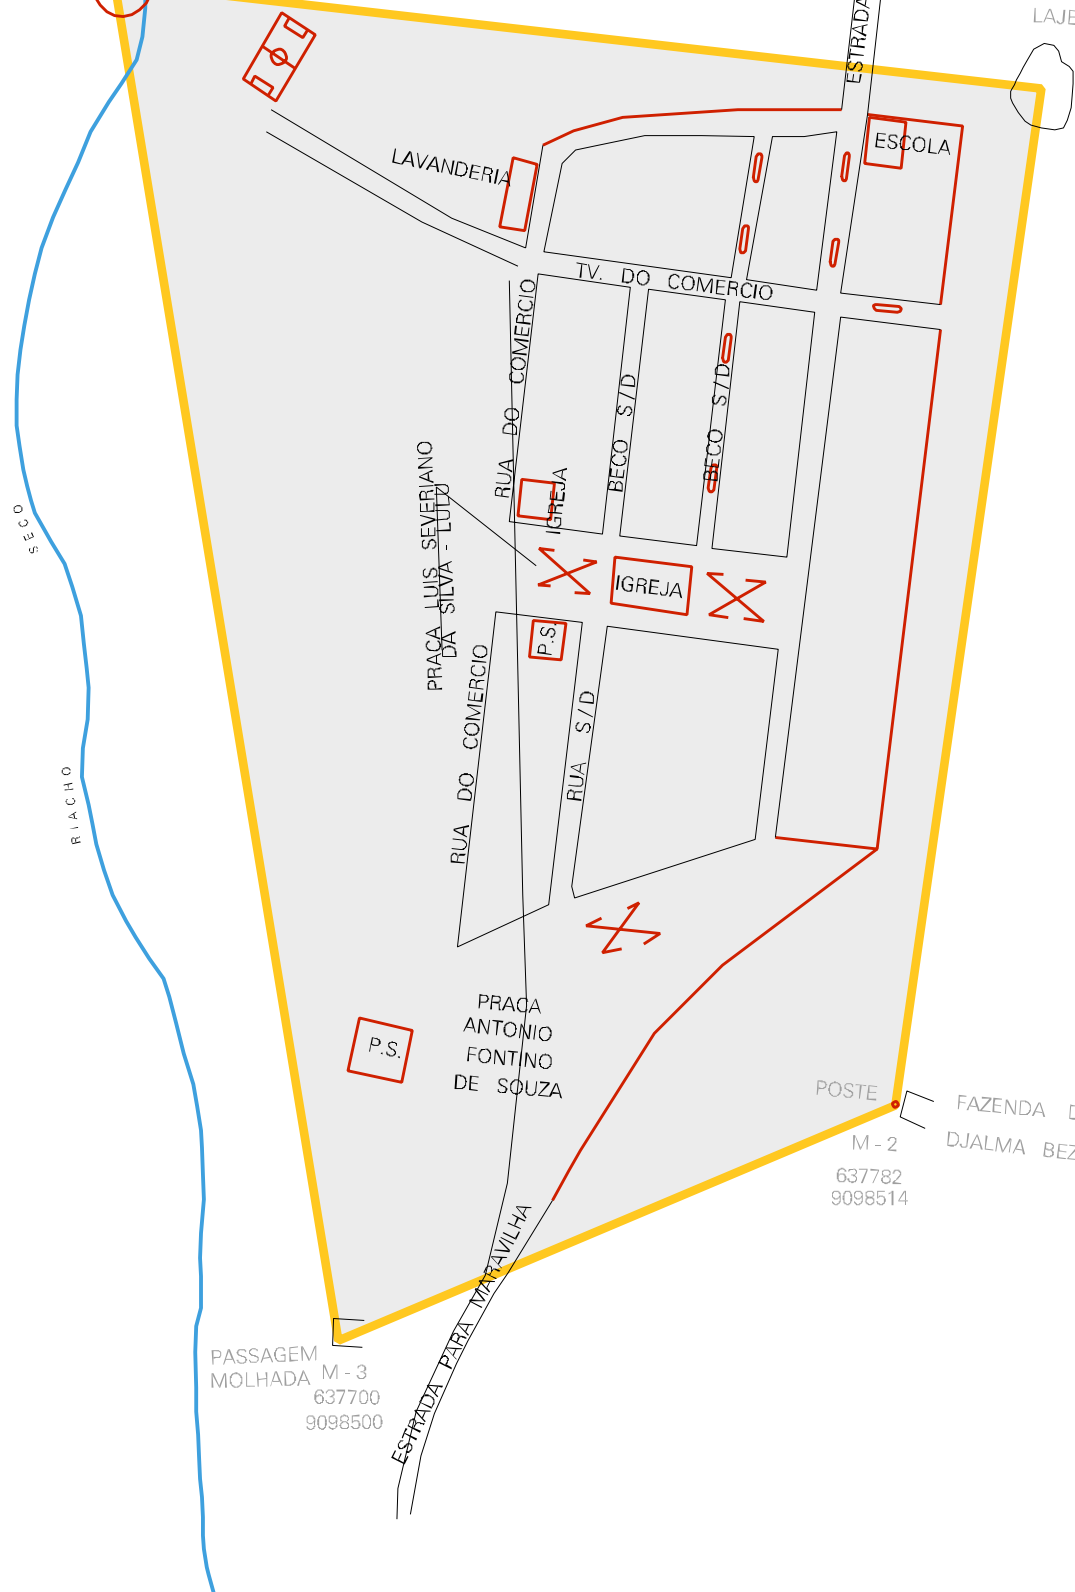

CACIMBAO DE DJALMA M-4

637788
9099000

LAJEDO M-1

RIACHO SECO

ESTRADA PARA CUSTODIA

PASSAGEM MOLHADA M-3
637700
9098500

ESTRADA PARA MARAVILHA

POSTE M-2
637782
9098514
FAZENDA DE DJALMA BEZERRA

MUNICIPIO: 05103 - CUSTÓDIA
DISTRITO: 10 - MARAVILHA
SUBDISTRITO: 00
SETOR: 0008 SITUACAO: 50
AGLOM. RURAL: 00003 - INGÁ

ESTADO DE PERNAMBUCO
MAPA DE SETOR URBANO - MSU
ESCALA: 1 : 2464