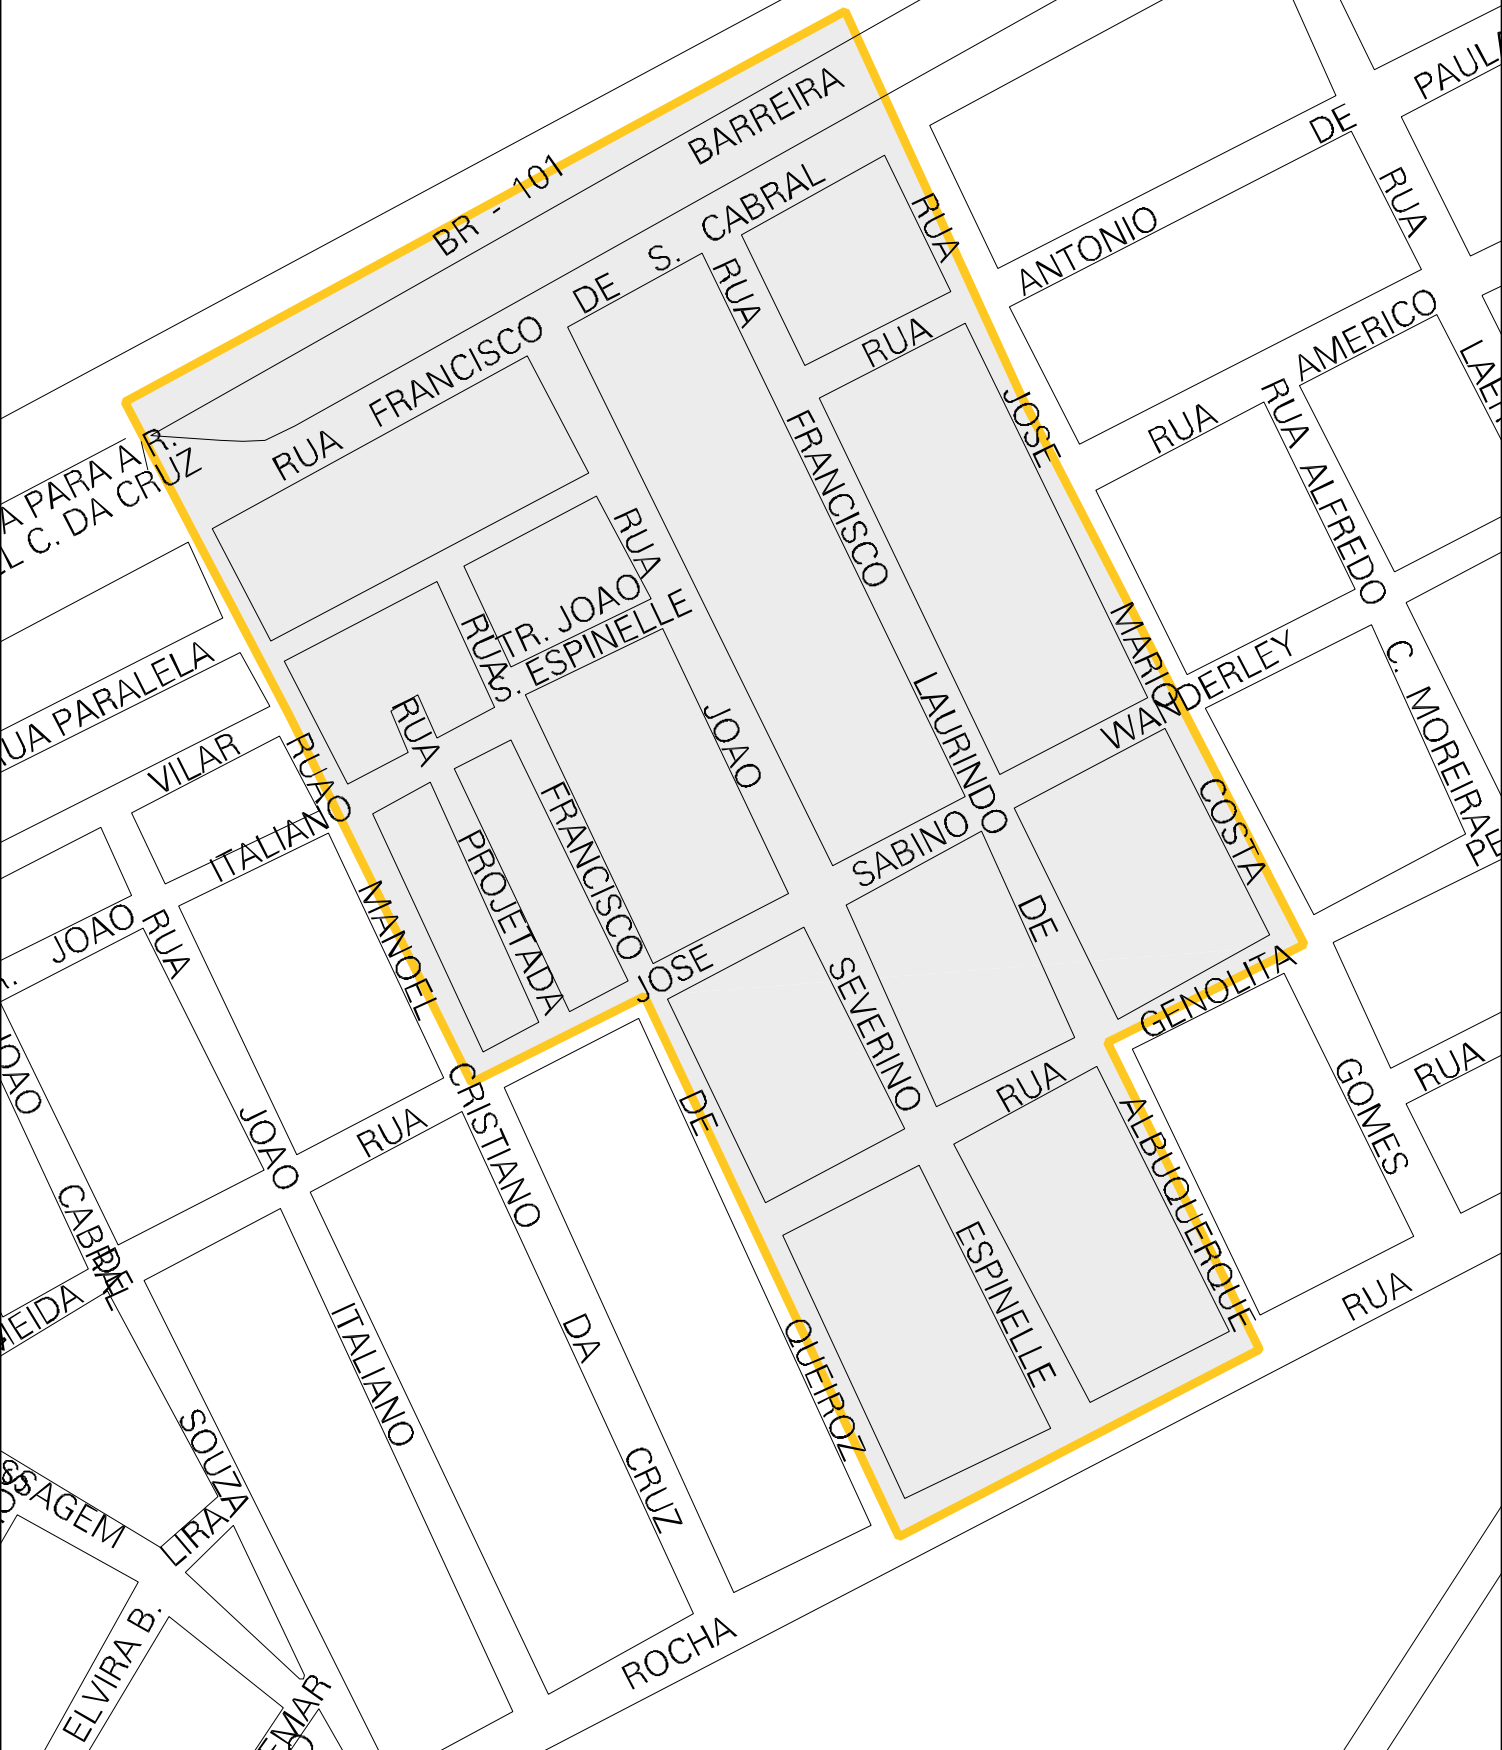

COMPESA

MUNICIPIO: 05202 - ESCADA
 DISTRITO: 05 - ESCADA
 SUBDISTRITO: 00
 SETOR: 0018 SITUAÇÃO: 10
 BAIRRO: 010 - NOVA ESCADA

ESTADO DE PERNAMBUCO
 MAPA DE SETOR URBANO - MSU
 ESCALA: 1 : 2825