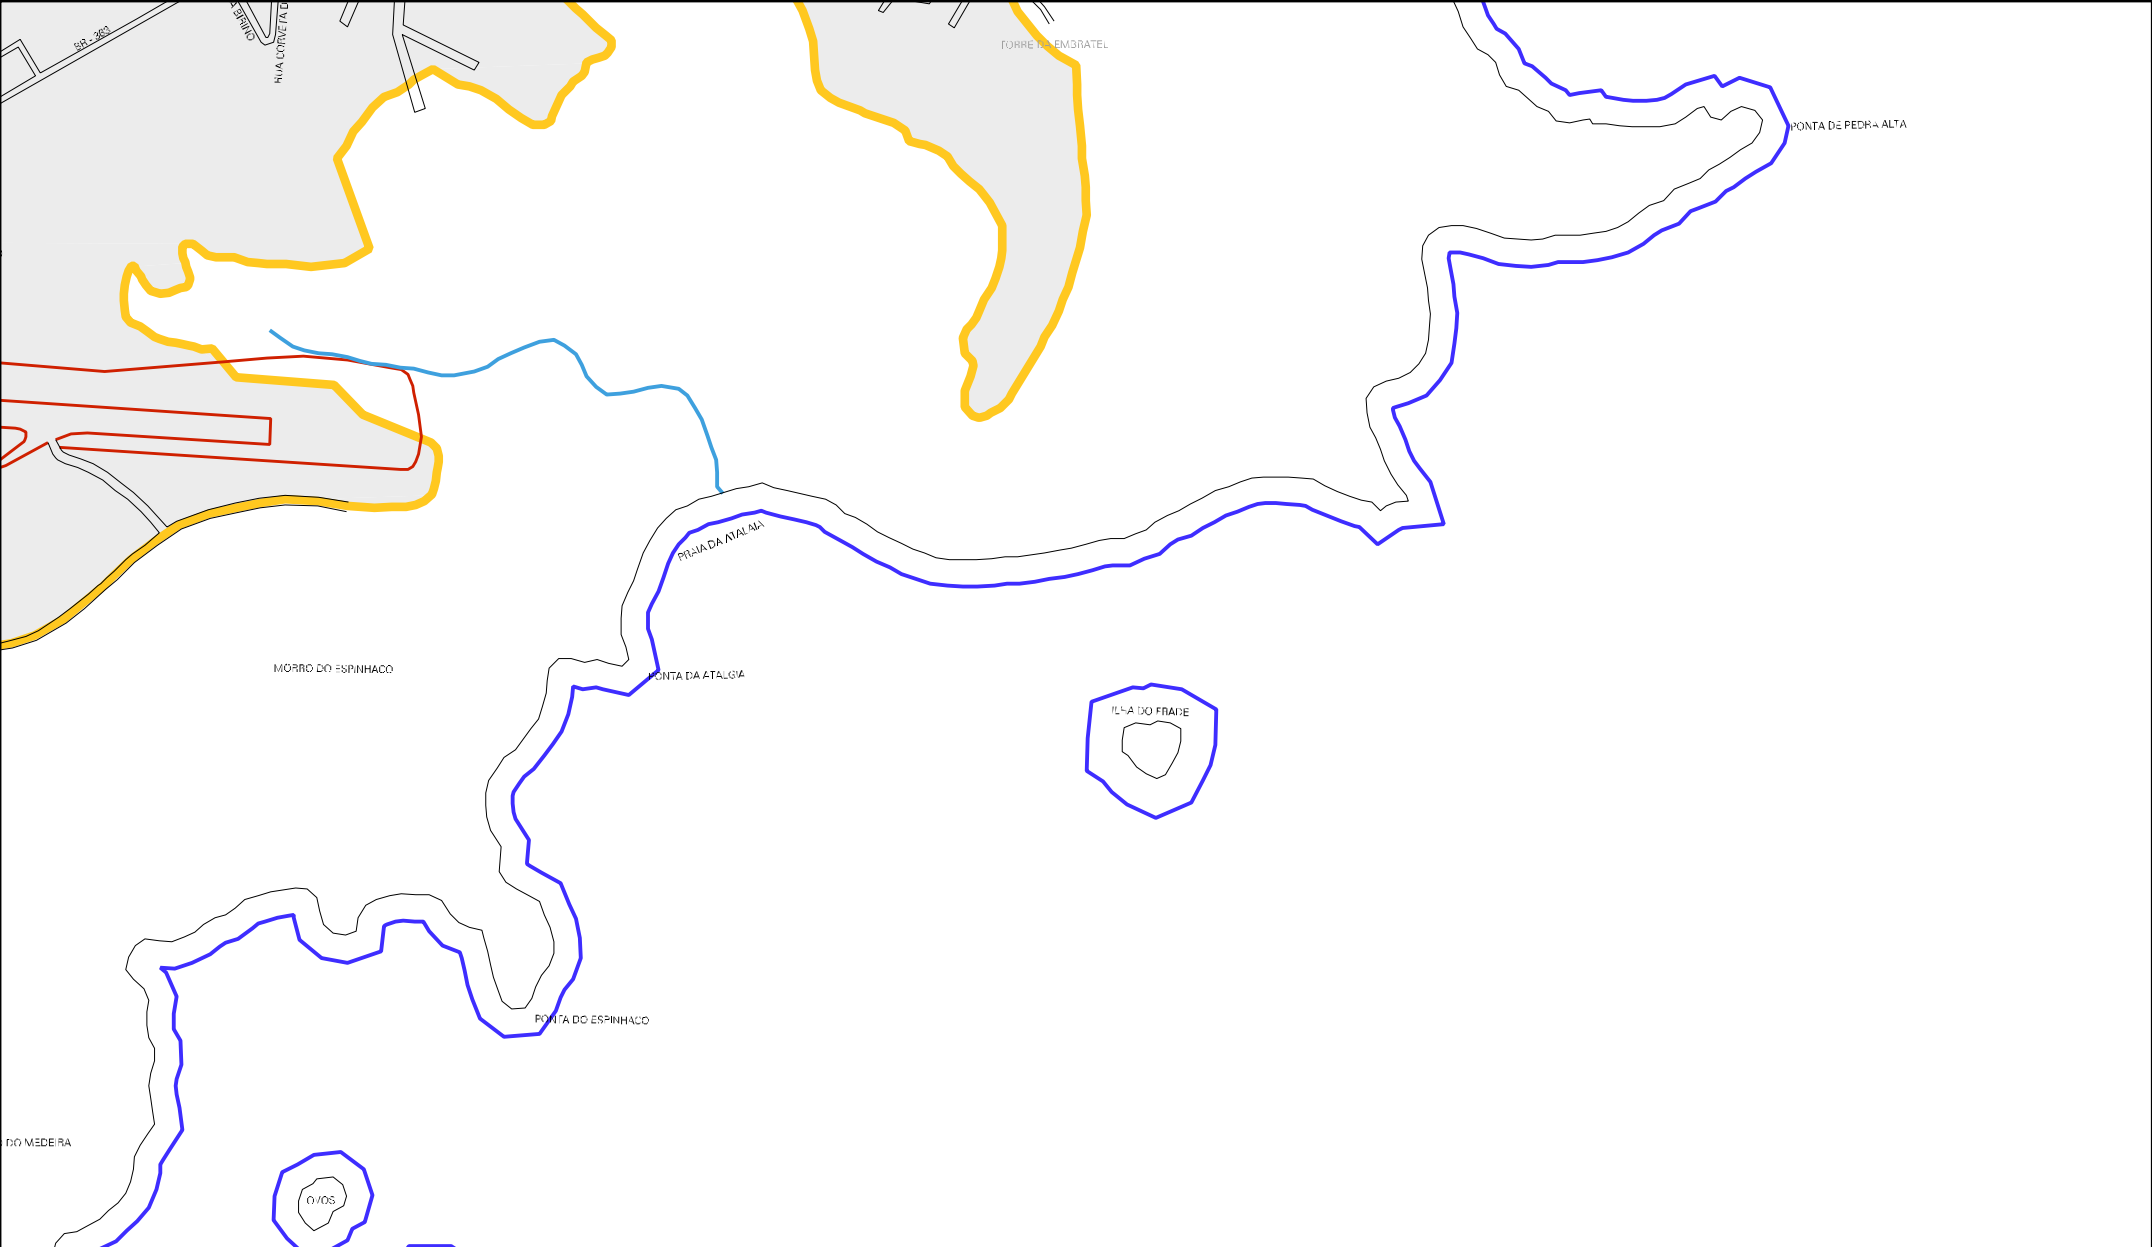

BAIA DO PICO

PRAIA DA CONCEICAO

MORRO DO PICO

RIO SAUDADO

MUNICÍPIO: 05459 - FERNANDO DE NORONHA
DISTRITO: 05 - FERNANDO DE NORONHA
SUBDISTRITO: 00
SETOR: 0001 SITUACAO: 10
U.C.A.: 03972 - PARQUE NACIONAL MARINHO DE FERNANDO DE NORONHA

ESTADO DE PERNAMBUCO
MAPA DE SETOR URBANO - MSU
ESCALA: 1 : 13261