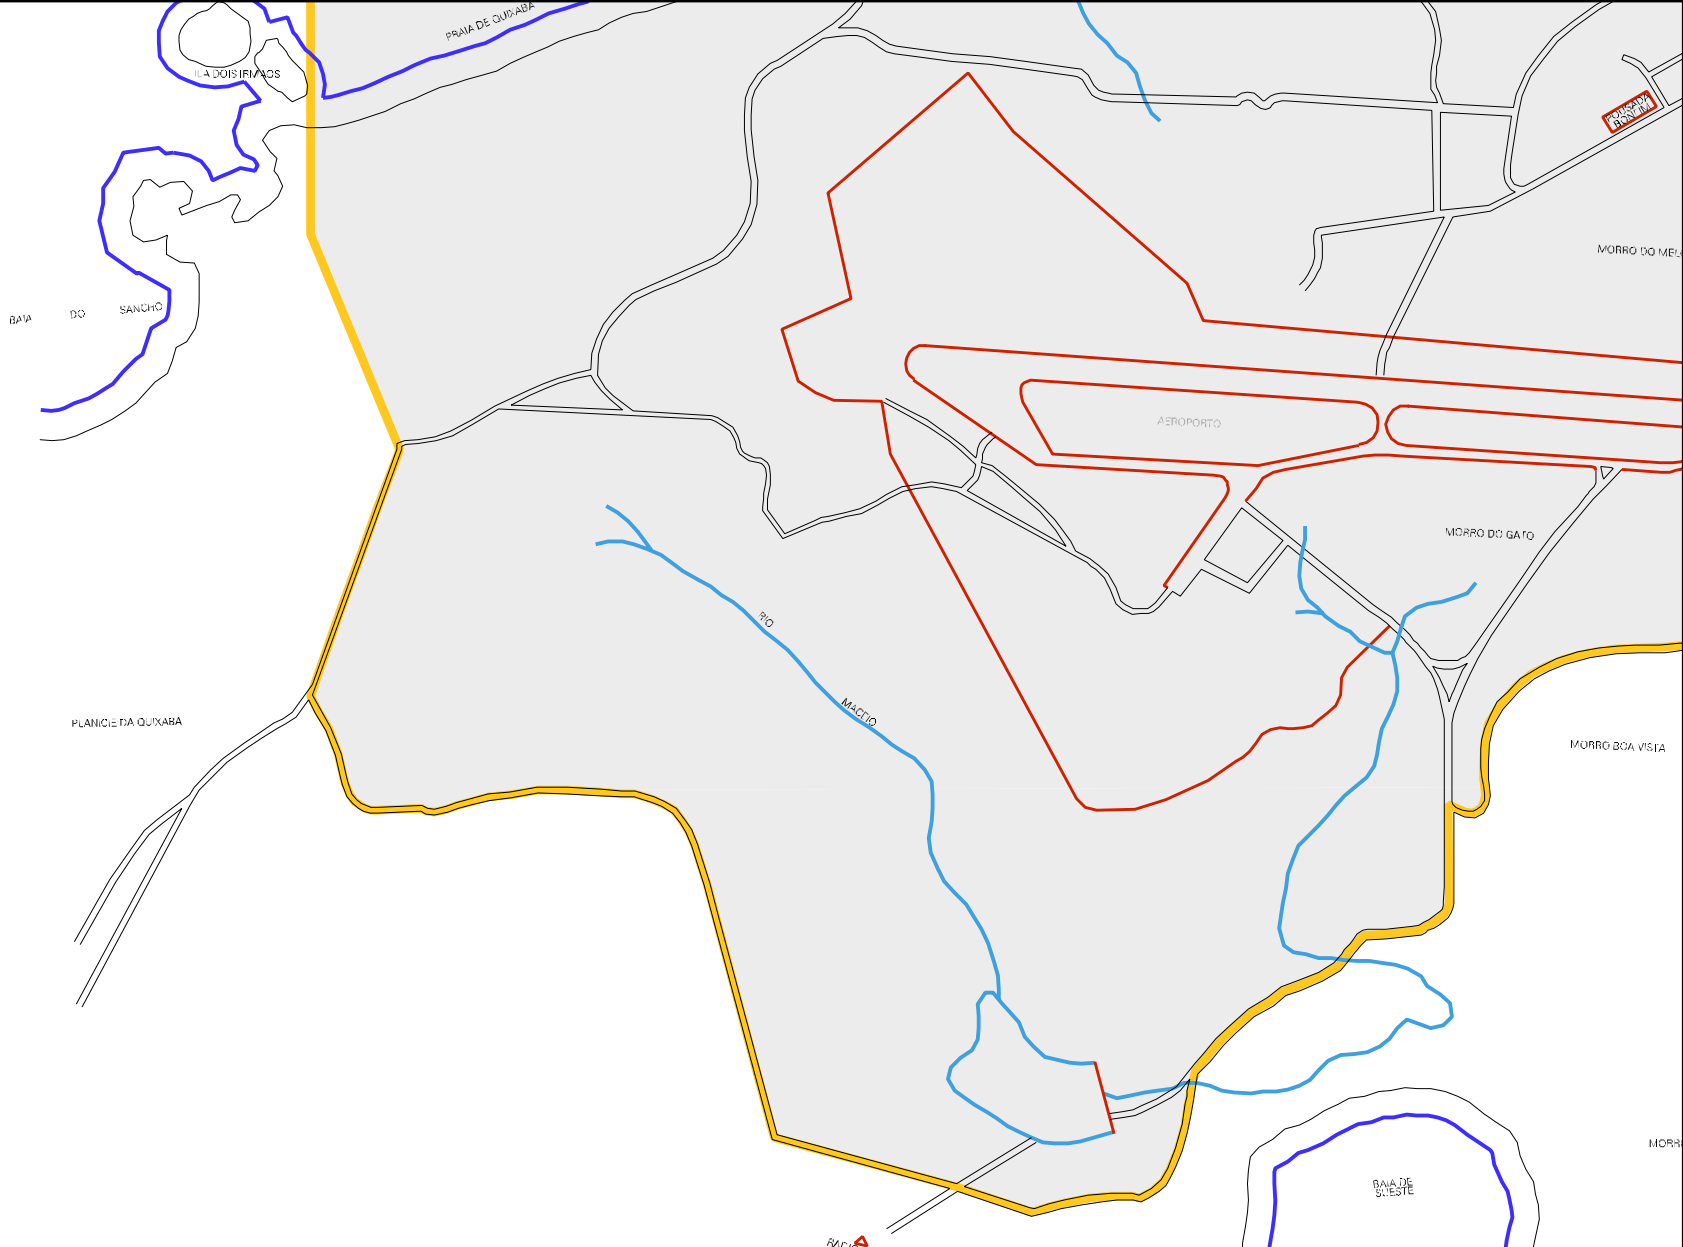

BAIA DO PICO

PRAIA DA CONCEICAO

MORRO DO PICO

RIO SAUDADO

MUNICÍPIO: 05459 - FERNANDO DE NORONHA
DISTRITO: 05 - FERNANDO DE NORONHA
SUBDISTRITO: 00
SETOR: 0001 SITUACAO: 10
U.C.A.: 03972 - PARQUE NACIONAL MARINHO DE FERNANDO DE NORONHA

ESTADO DE PERNAMBUCO
MAPA DE SETOR URBANO - MSU
ESCALA: 1 : 13261