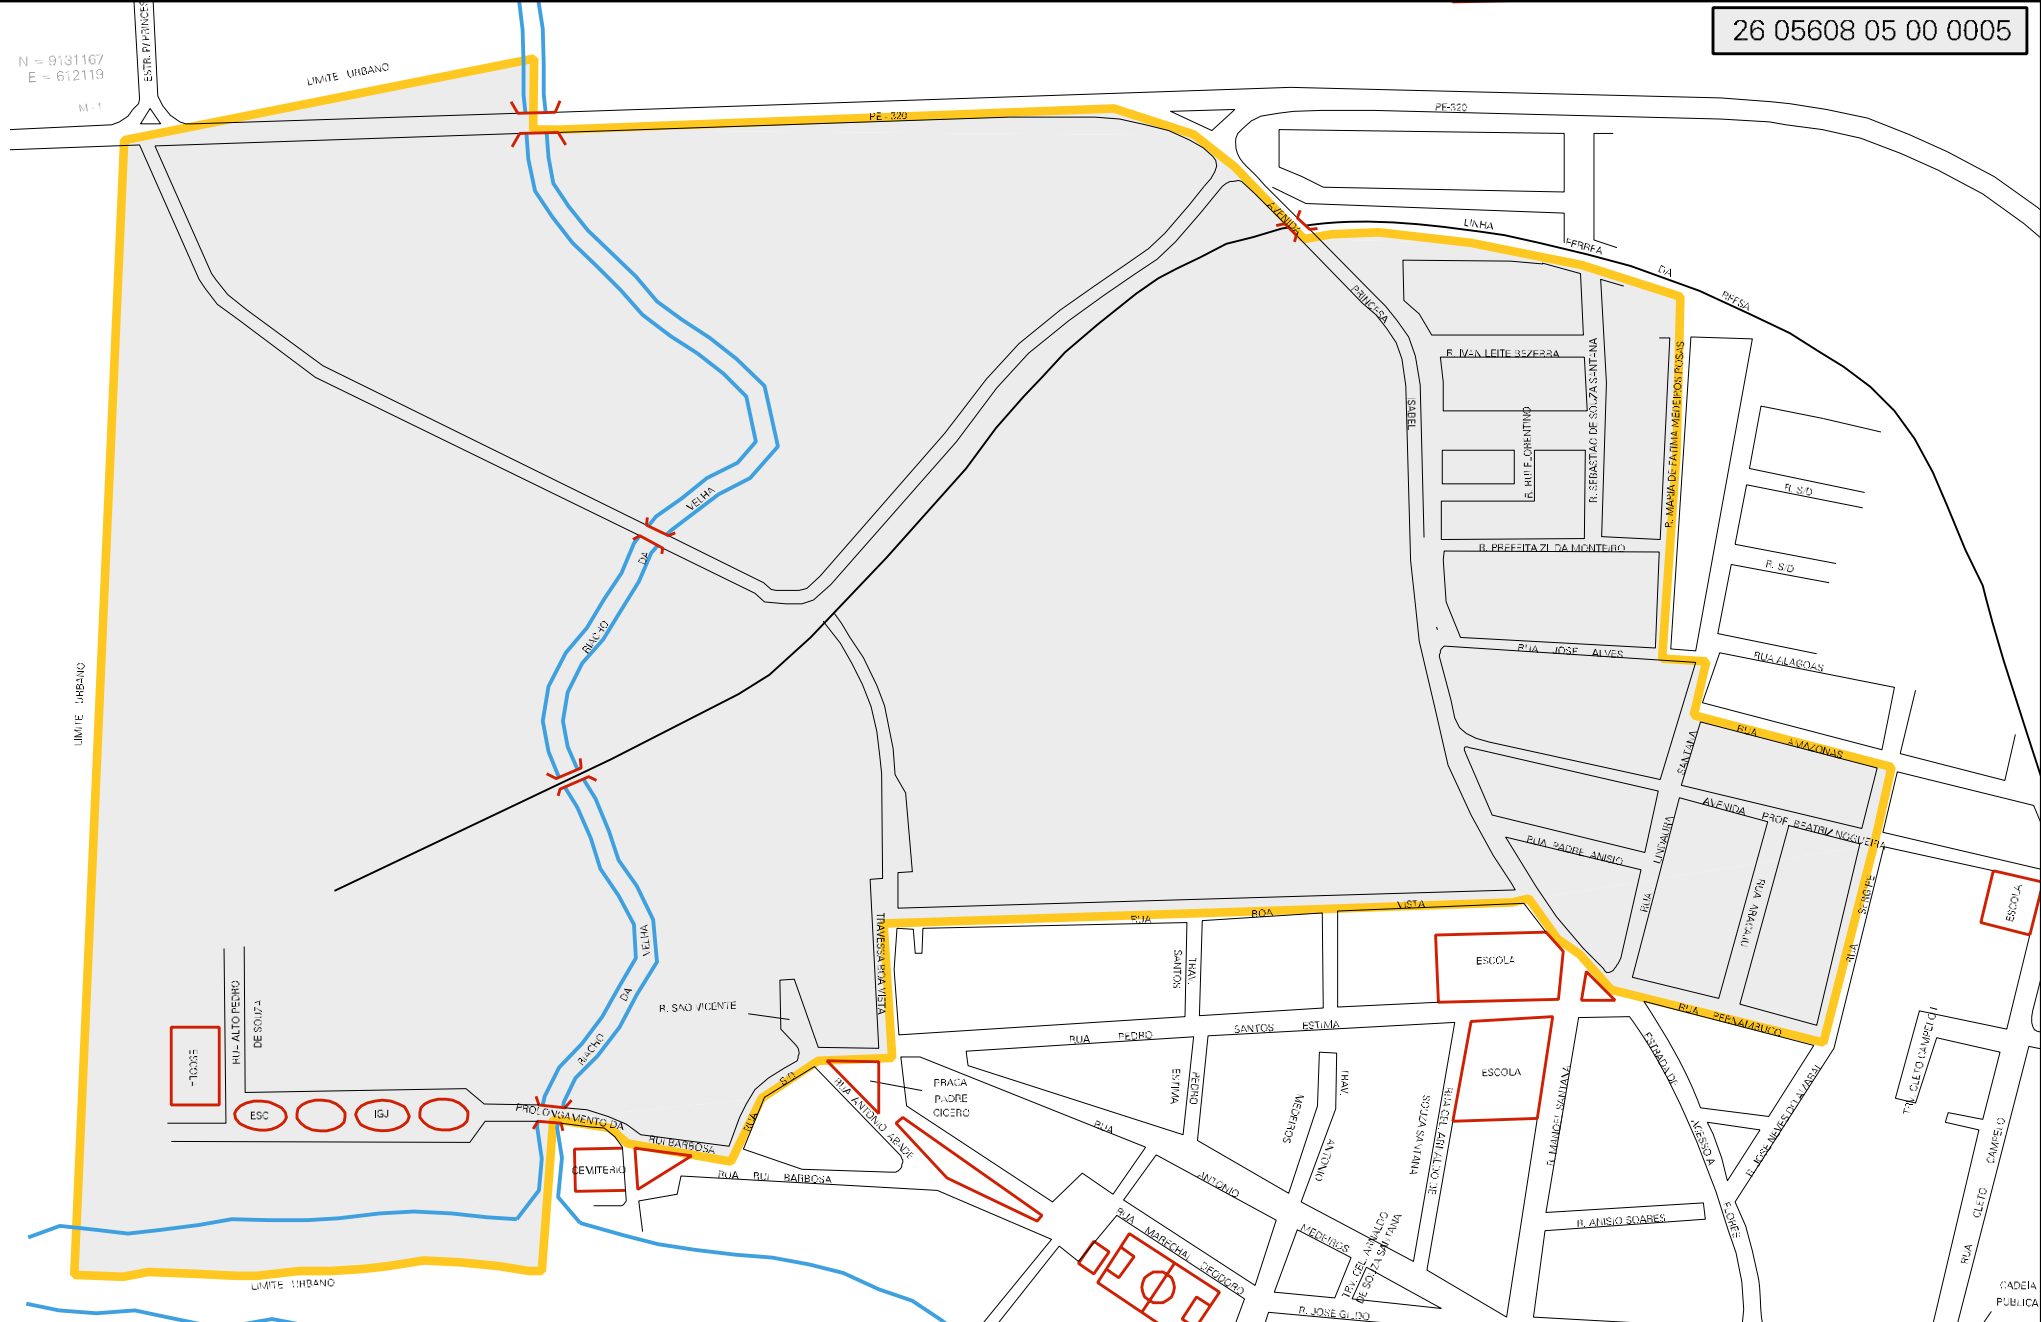

N = 9131167
E = 612119

MUNICIPIO: 05608 - FLORES
 DISTRITO: 05 - FLORES
 SUBDISTRITO: 00
 SETOR: 0005 SITUAÇÃO: 10

ESTADO DE PERNAMBUCO
 MAPA DE SETOR URBANO - MSU
 ESCALA: 1 : 4827