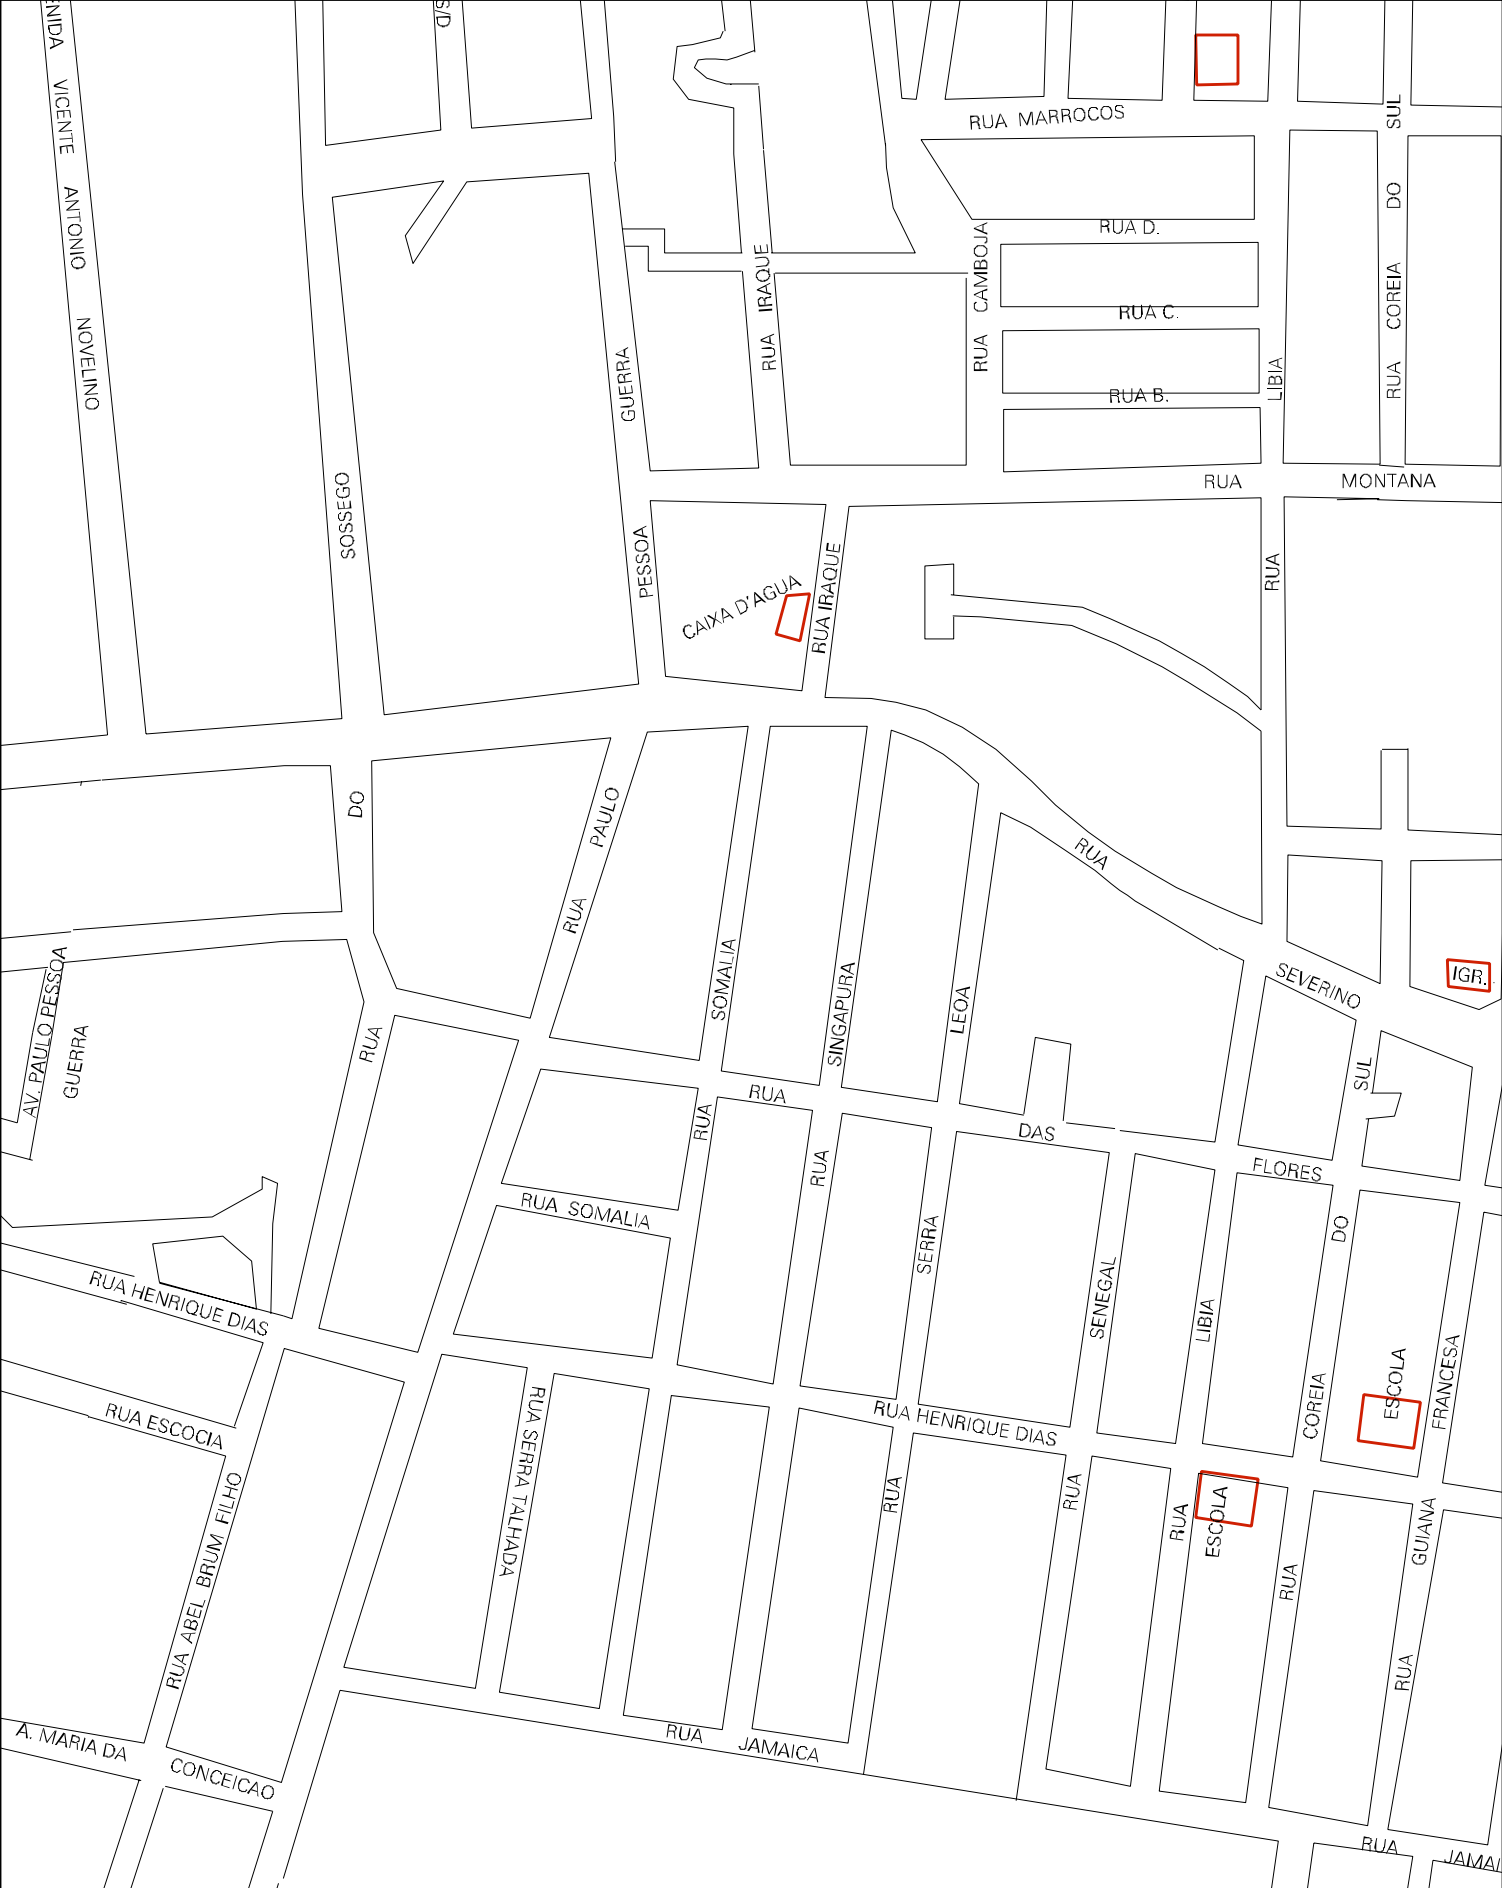

RUA SEM DENOMINACAO

USINA

CAIXA D'AGUA DA COMPESA

LARGO

RUA

SUECIA

RUA

RUA VIETNA

RUA LIBIA

RUA GONCALVES

RUA RIACHUELO

RUA TRAVESSA GONCALVES

RUA LELEU

RIACHO

RUA HIDROLANDIA

RUA UMBUZEIRO

RUA SOUZA

RUA ARUANDA

RUA RIO

RUA

RUA QUINTA

RUA

RUA LARANJAL

DA BELA VISTA

TR. PORTO RICO

MUNICIPIO: 06804 - IGARASSU
DISTRITO: 05 - IGARASSU
SUBDISTRITO: 00
SETOR: 0013 SITUACAO: 10

CENSO AGROPECUARIO 2006
CONTAGEM DA POPULACAO 2007