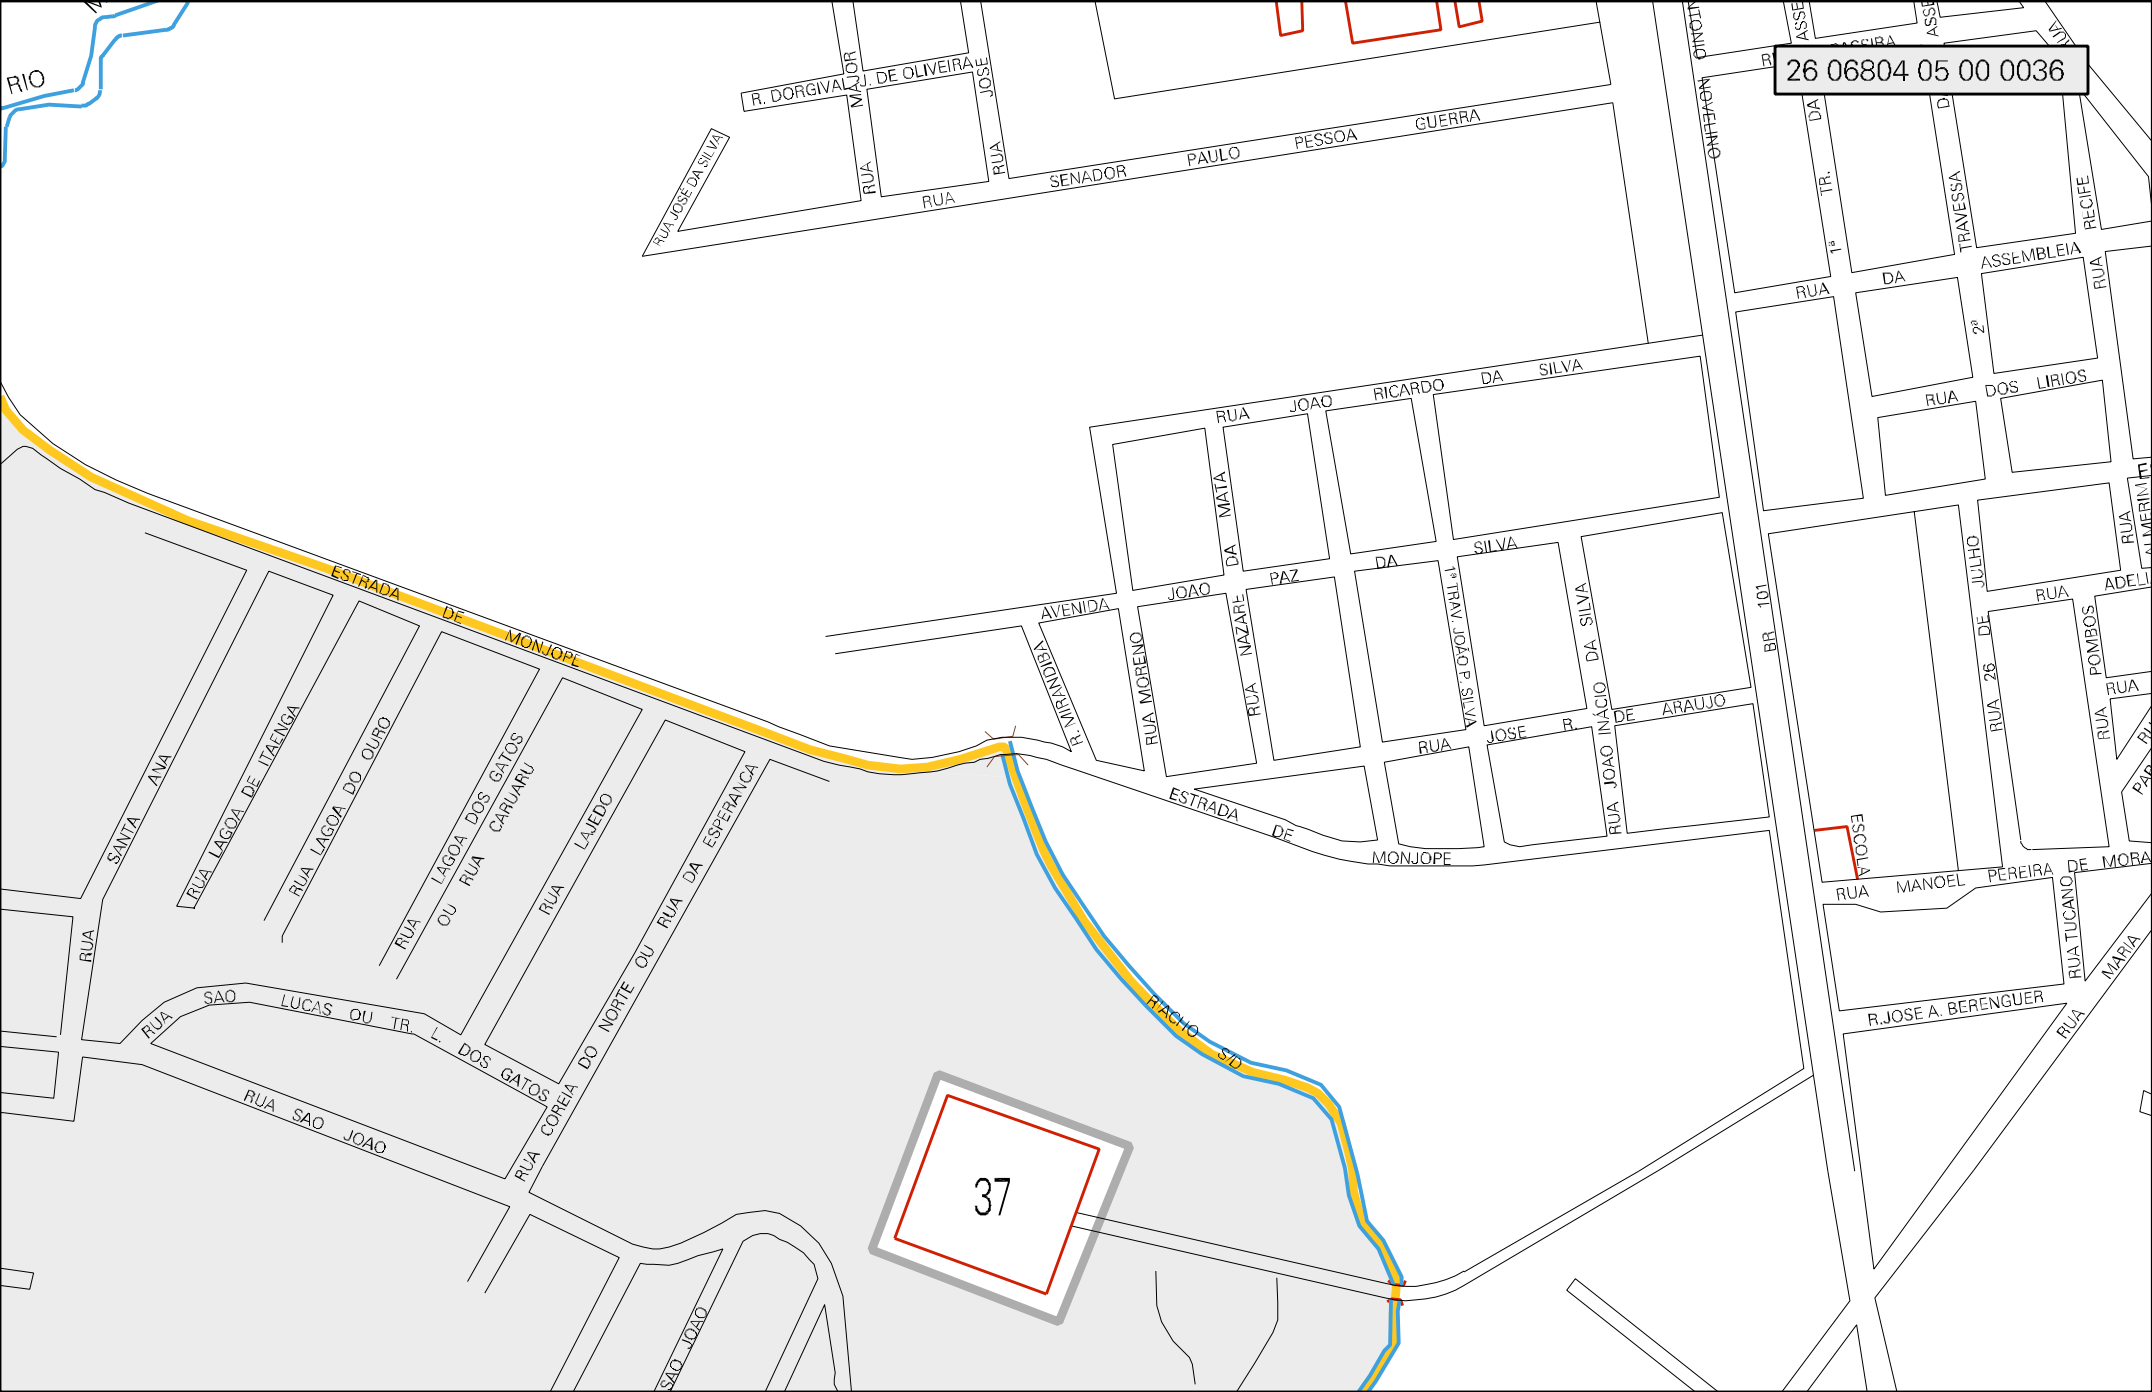

26 06804 05 00 0036

37

RIO

R. DORGIVAL DE OLIVEIRA

SENADOR PAULO PESSOA GUERRA

ESTRADA DE MONJOPE

RUA SANTA ANA
RUA LAGOA DE ITAENGA
RUA LAGOA DO OURO
RUA LAGOA DOS GATOS
OU RUA CAPUJARIU
RUA LAJEDO
RUA COREIA DO NORTE OU RUA DA ESPERANCA
RUA SAO LUCAS OU TR. L. DOS GATOS
RUA SAO JOAO

AVENIDA VERONICA E.

RUA JOAO RICARDO DA SILVA
RUA DA MATA
RUA JOAO PAZ DA SILVA
RUA NAZARE
RUA JOSE R. SILVA
RUA JOAO INACIO DA SILVA
RUA DE ARAUJO
RUA JOAO P. SILVA
RUA JOSE R.
ESTRADA DE MONJOPE

RACHO SID

BR 101

ESCOLA

RUA MANOEL PEREIRA DE MORA
R. JOSE A. BERENGUER
RUA TUCANO
RUA MARIA

RUA DA TR. 1º
RUA DOS LIRIOS
RUA DO RECIFE

RUA DE JULHO
RUA ADEL
RUA POMBOS
RUA