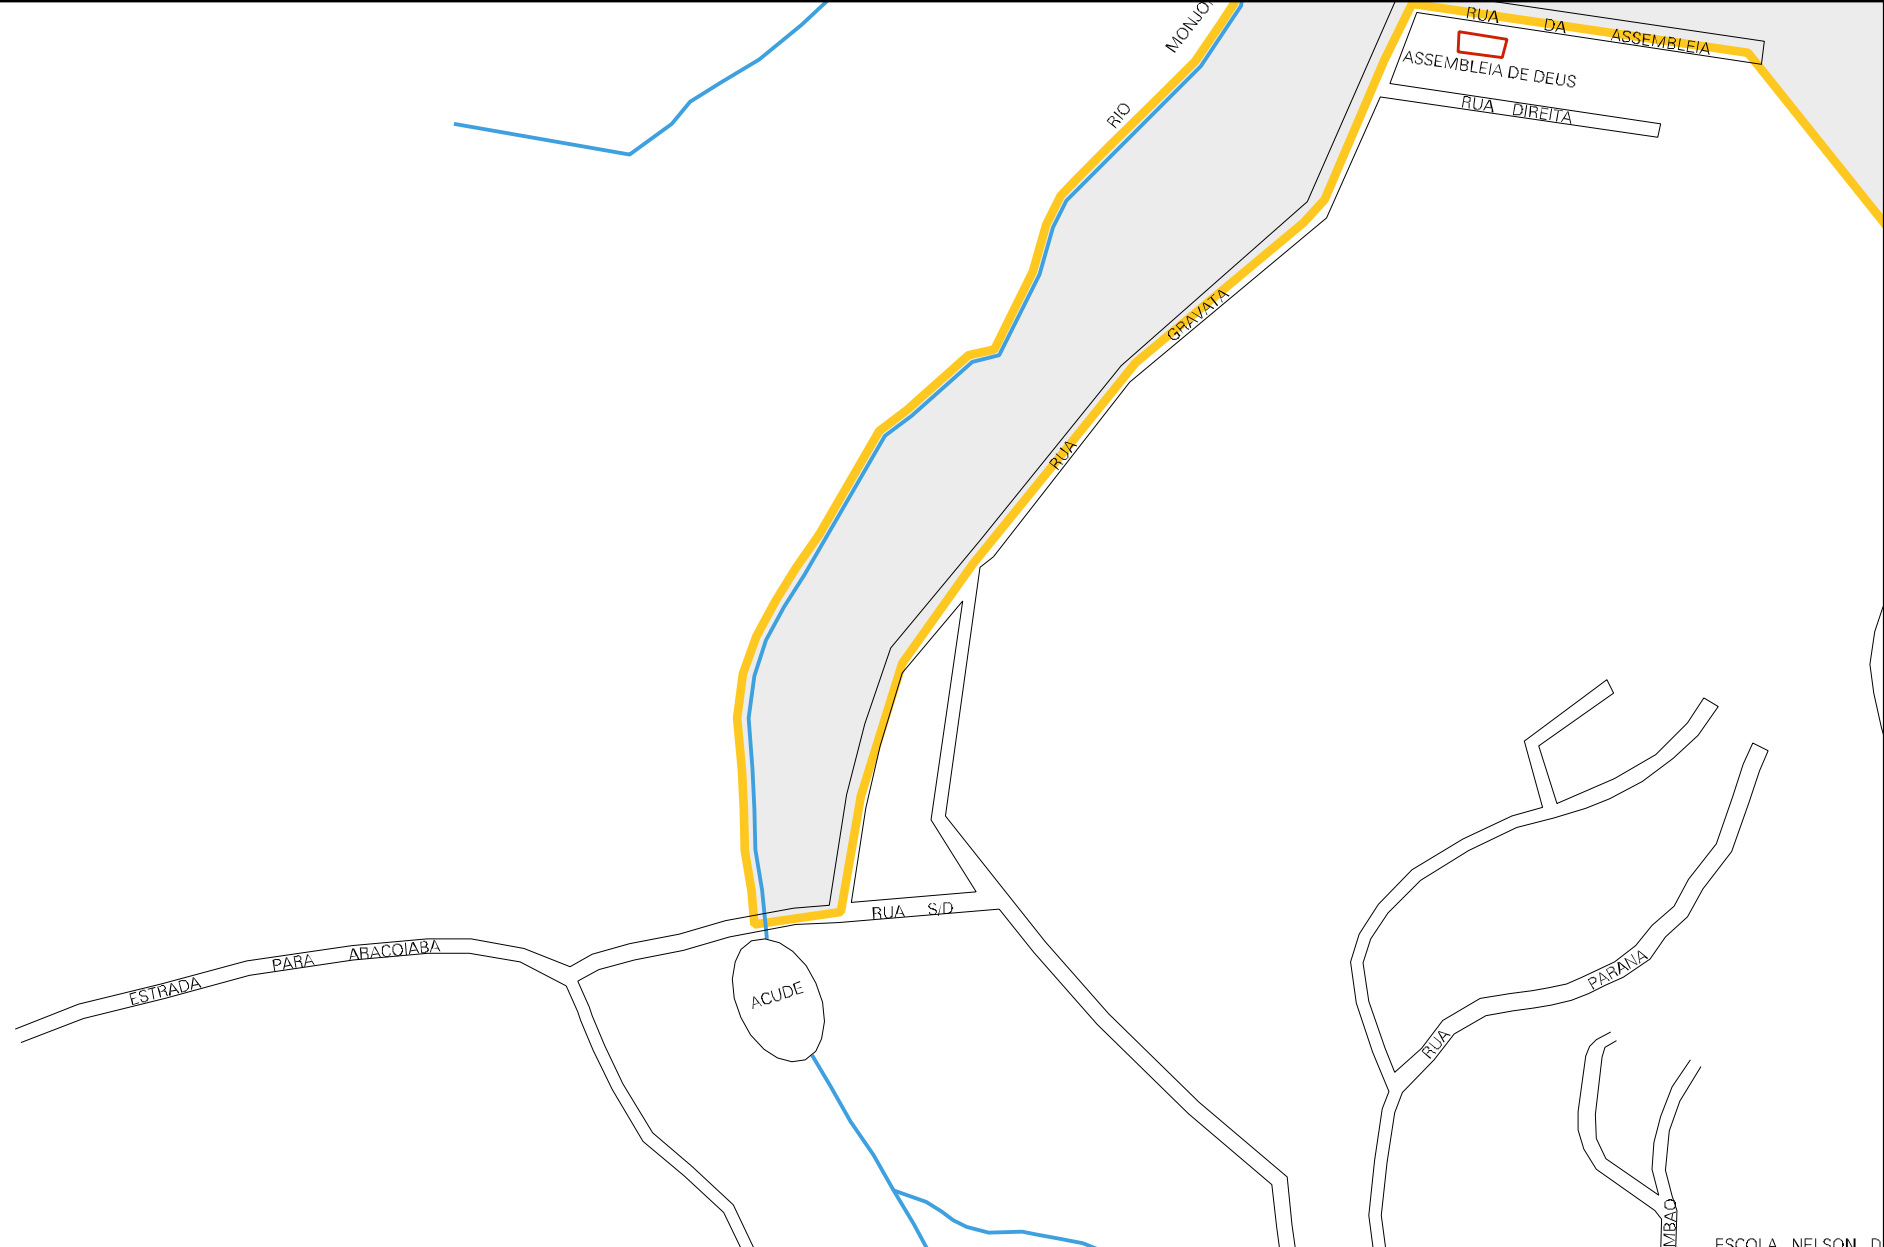

R. DORGIVAL DE OLIVEIRA

SENADOR PAULO PESSOA GUERRA

ESTRADA DE MONJOPE

RUA SANTA ANA
RUA LAGOA DE ITAENGA
RUA LAGOA DO OURO
RUA LAGOA DOS GATOS
OU RUA CAPUJARIU
RUA LAJEDO
RUA COREIA DO NORTE OU RUA DA ESPERANCA
RUA SAO LUCAS OU TR. L. DOS GATOS
RUA SAO JOAO

AVENIDA VERONICA E.

RUA JOAO RICARDO DA SILVA
RUA DA MATA
RUA JOAO PAZ DA SILVA
RUA NAZARE
RUA JOSE R. SILVA
RUA JOAO INACIO DA SILVA
RUA DE ARAUJO
RUA JOAO P. SILVA
RUA JOSE R.
ESTRADA DE MONJOPE

RACHO SID

BR 101

ESCOLA

RUA MANOEL PEREIRA DE MORA
R. JOSE A. BERENGUER
RUA TUCANO
RUA MARIA

RUA DA TR. 1º
RUA DOS LIRIOS
RUA DO RECIFE

RUA DE JULHO
RUA ADEL
RUA POMBOS
RUA

ESCOLA NELSON D

CENSO AGROPECUARIO 2006
CONTAGEM DA POPULAÇÃO 2007

MUNICIPIO: 06804 - IGARASSU
DISTRITO: 05 - IGARASSU
SUBDISTRITO: 00
SETOR: 0036 SITUACAO: 10

ESTADO DE PERNAMBUCO
 MAPA DE SETOR URBANO - MSU
 ESCALA: 1 : 4228