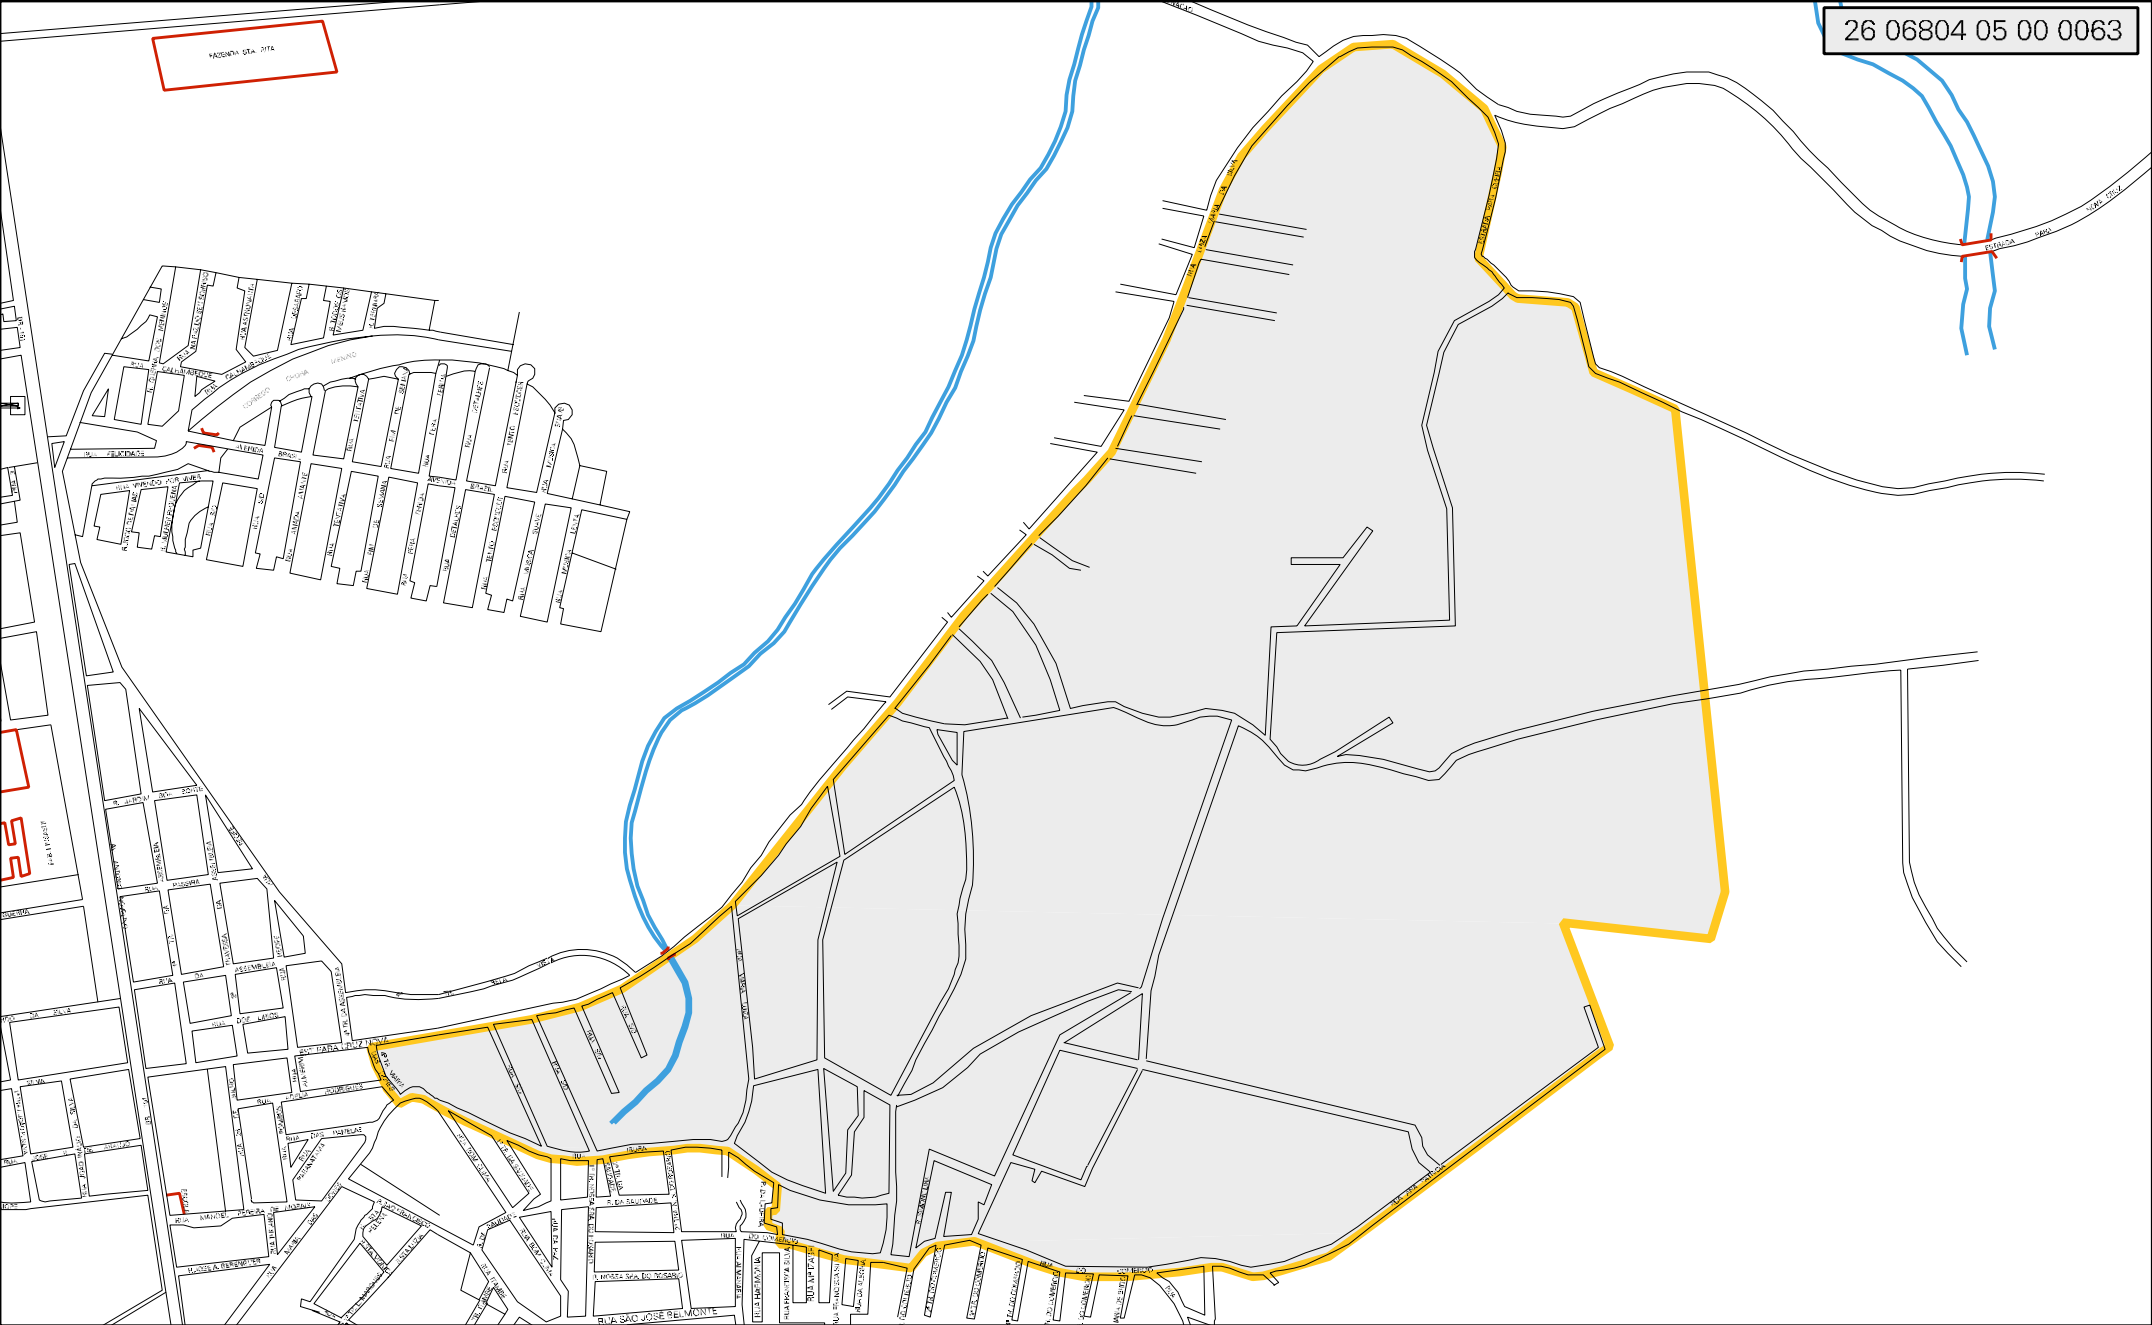

MUNICÍPIO DE IGARASSU

MUNICÍPIO: 06804 - IGARASSU
 DISTRITO: 05 - IGARASSU
 SUBDISTRITO: 00
 SETOR: 0063 SITUACAO: 10

ESTADO DE PERNAMBUCO
 MAPA DE SETOR URBANO - MSU
 ESCALA: 1 : 10298