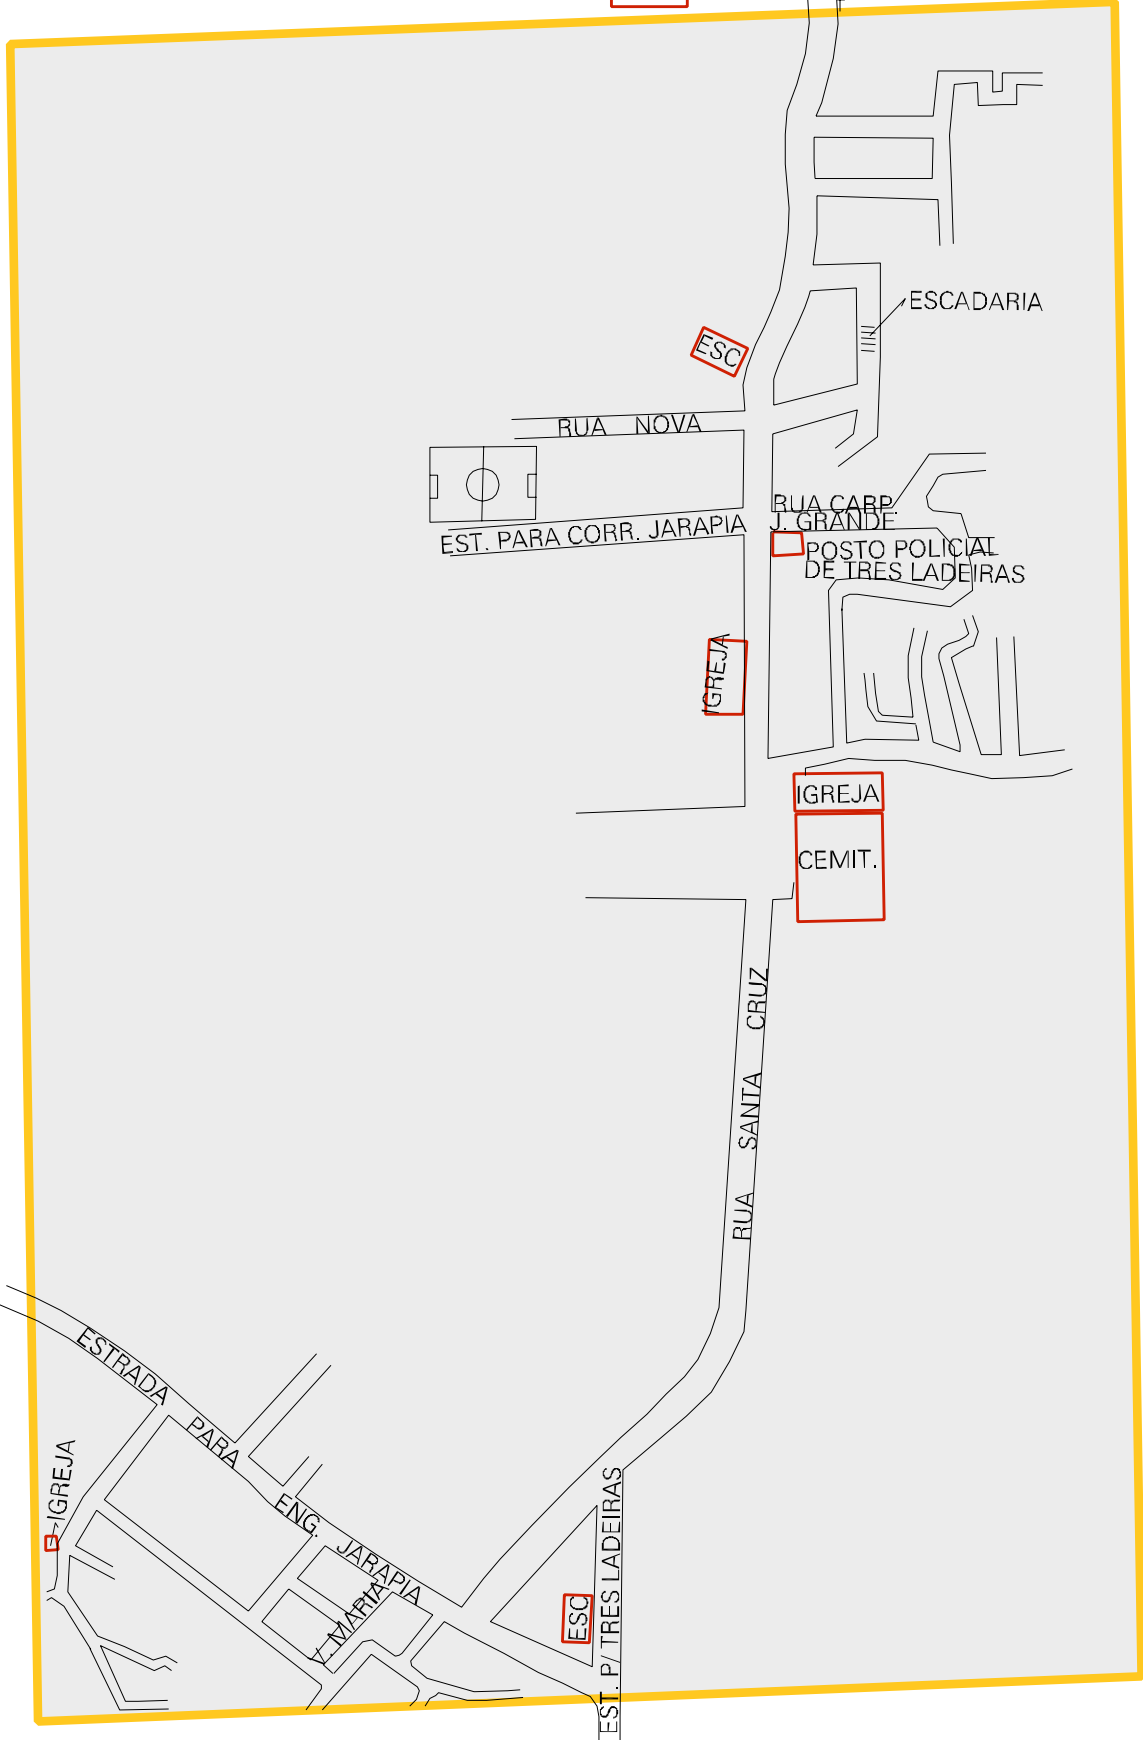

CUMEADA DO MORRO JARAPIA

ESC.

POSTE-S059047

CUMEADA DO MORRO JARAPIA

CUMEADA DO MORRO TRIUFANTE

MUNICIPIO: 06804 - IGARASSU  
 DISTRITO: 25 - TRÊS LADEIRAS  
 SUBDISTRITO: 00  
 SETOR: 0001 SITUACAO: 10

ESTADO DE PERNAMBUCO  
 MAPA DE SETOR URBANO - MSU  
 ESCALA: 1 : 2009