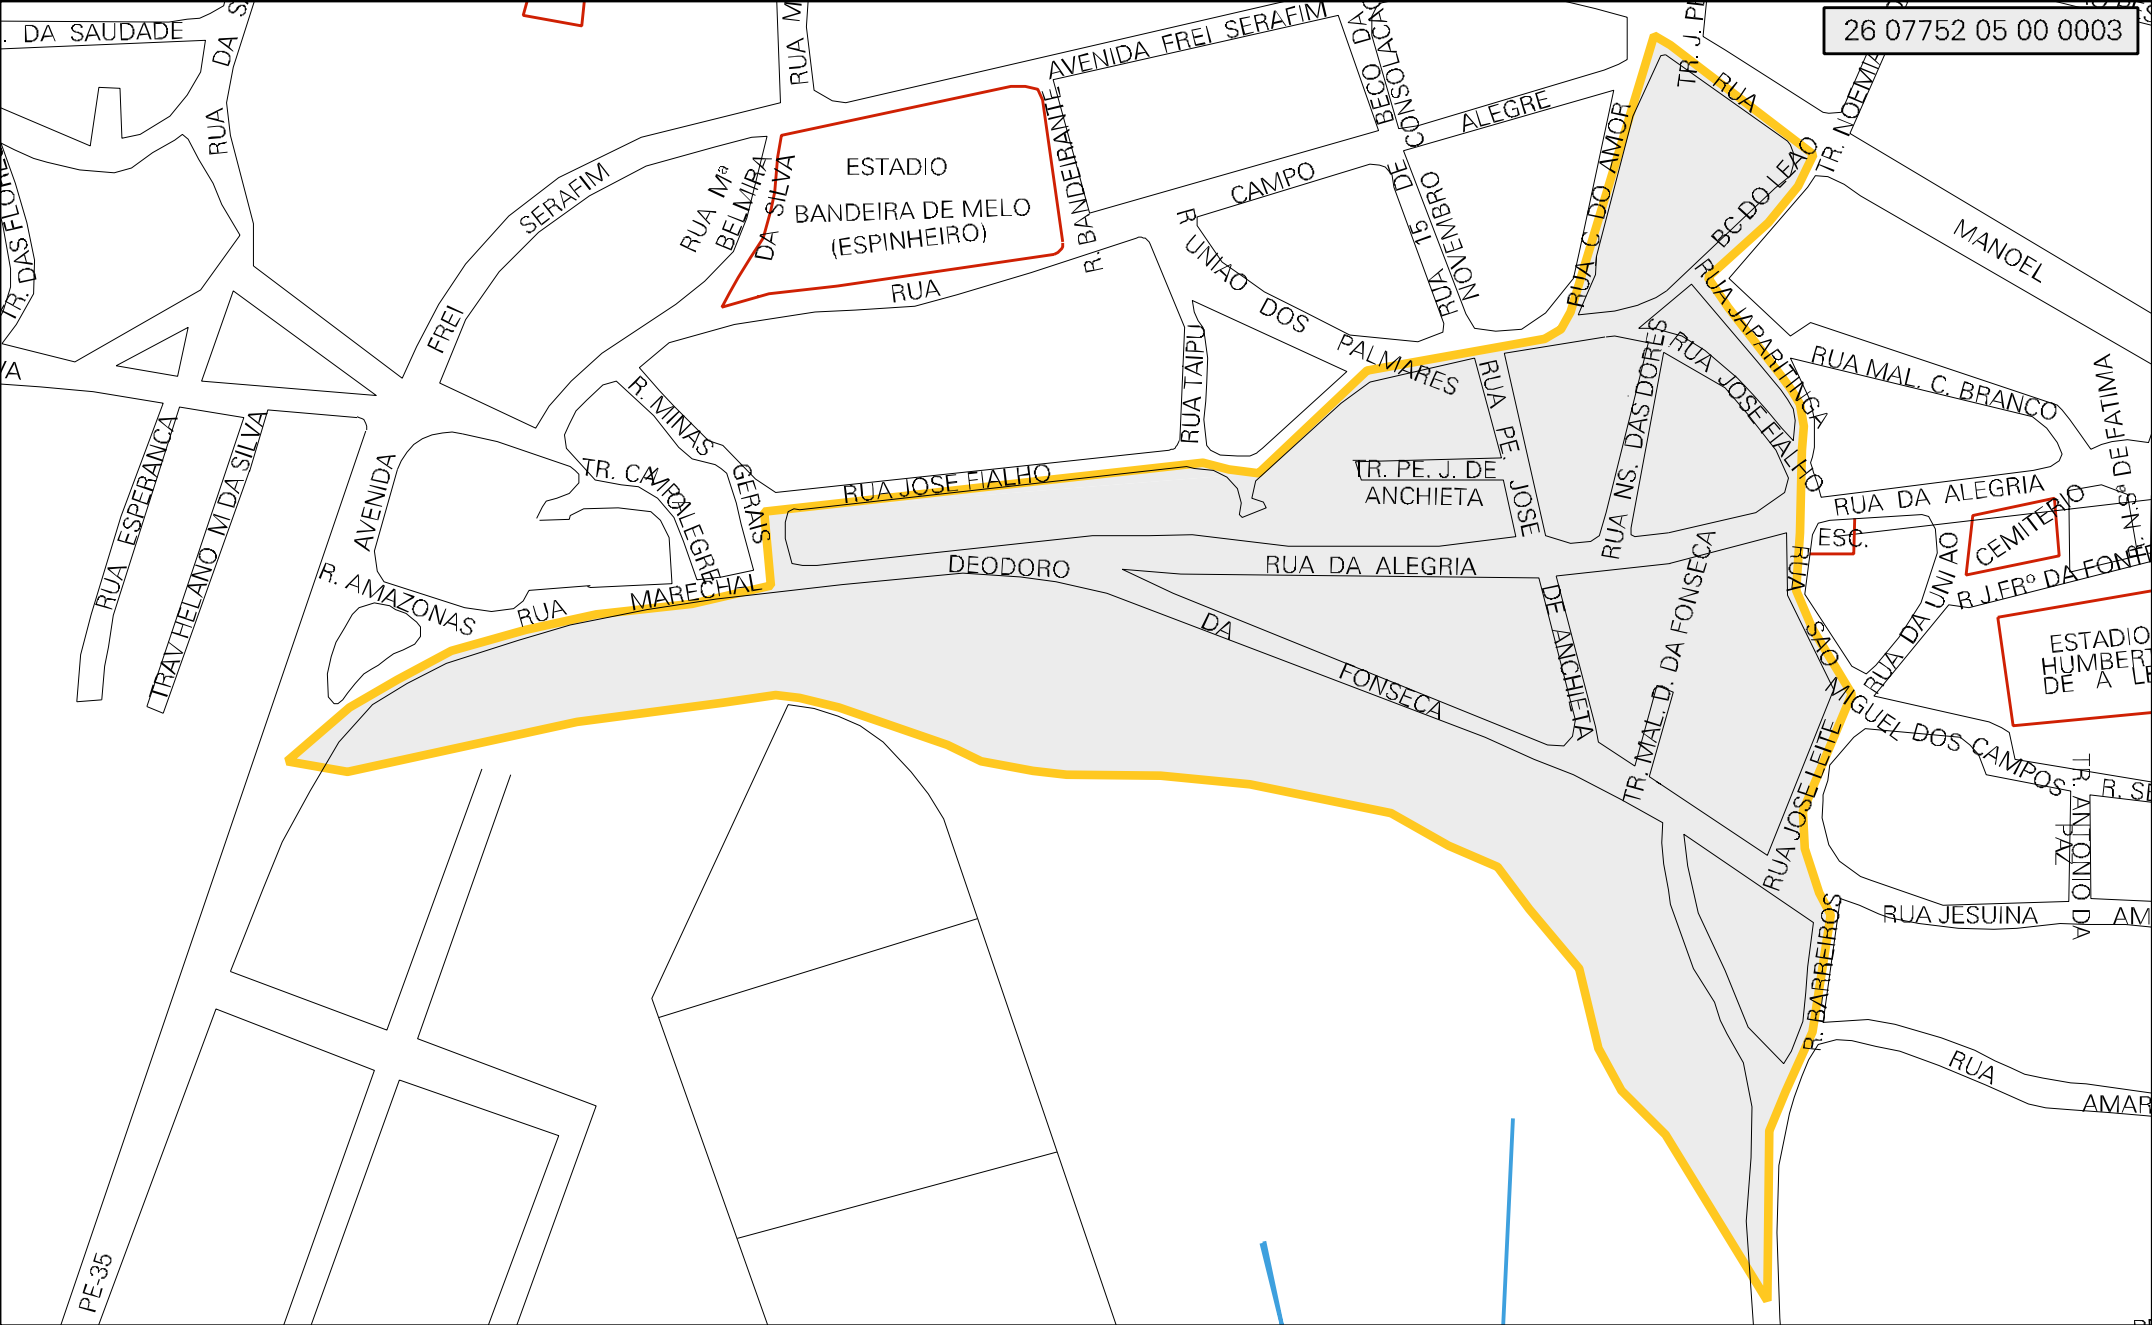

26 07752 05 00 0003

MUNICIPIO: 07752 - ITAPISSUMA
 DISTRITO: 05 - ITAPISSUMA
 SUBDISTRITO: 00
 SETOR: 0003 SITUACAO: 10

ESTADO DE PERNAMBUCO
 MAPA DE SETOR URBANO - MSU
 ESCALA: 1 : 2824