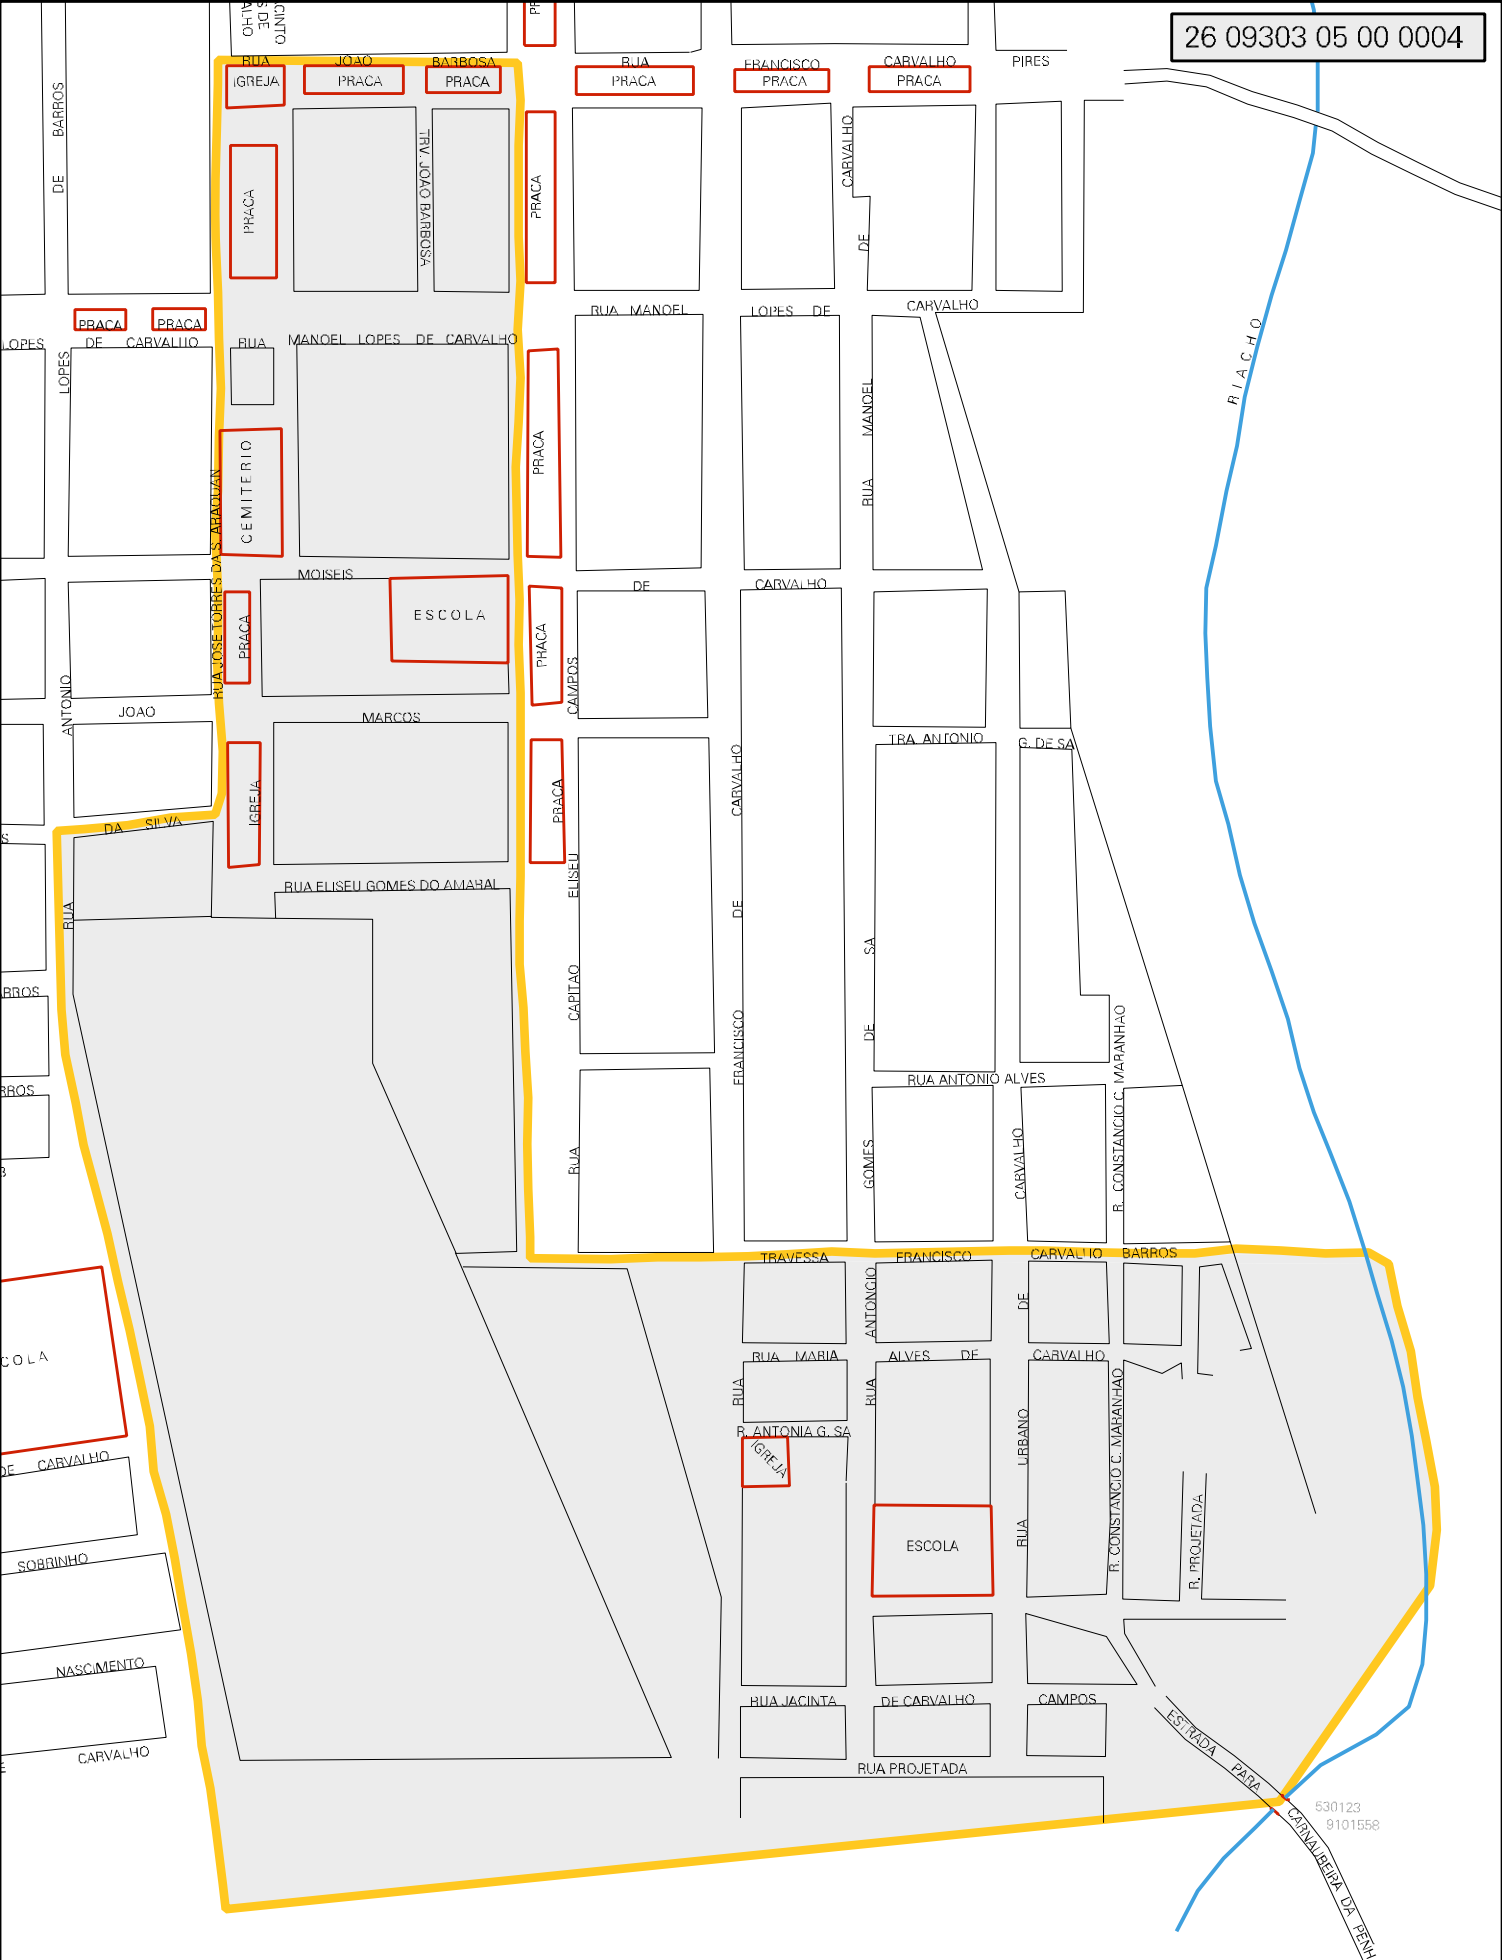

26 09303 05 00 0004

530123
9101558

MUNICÍPIO: 09303 - MIRANDIBA
 DISTRITO: 05 - MIRANDIBA
 SUBDISTRITO: 00
 SETOR: 0004 SITUACAO: 10

ESTADO DE PERNAMBUCO
 MAPA DE SETOR URBANO - MSU
 ESCALA: 1 : 3603