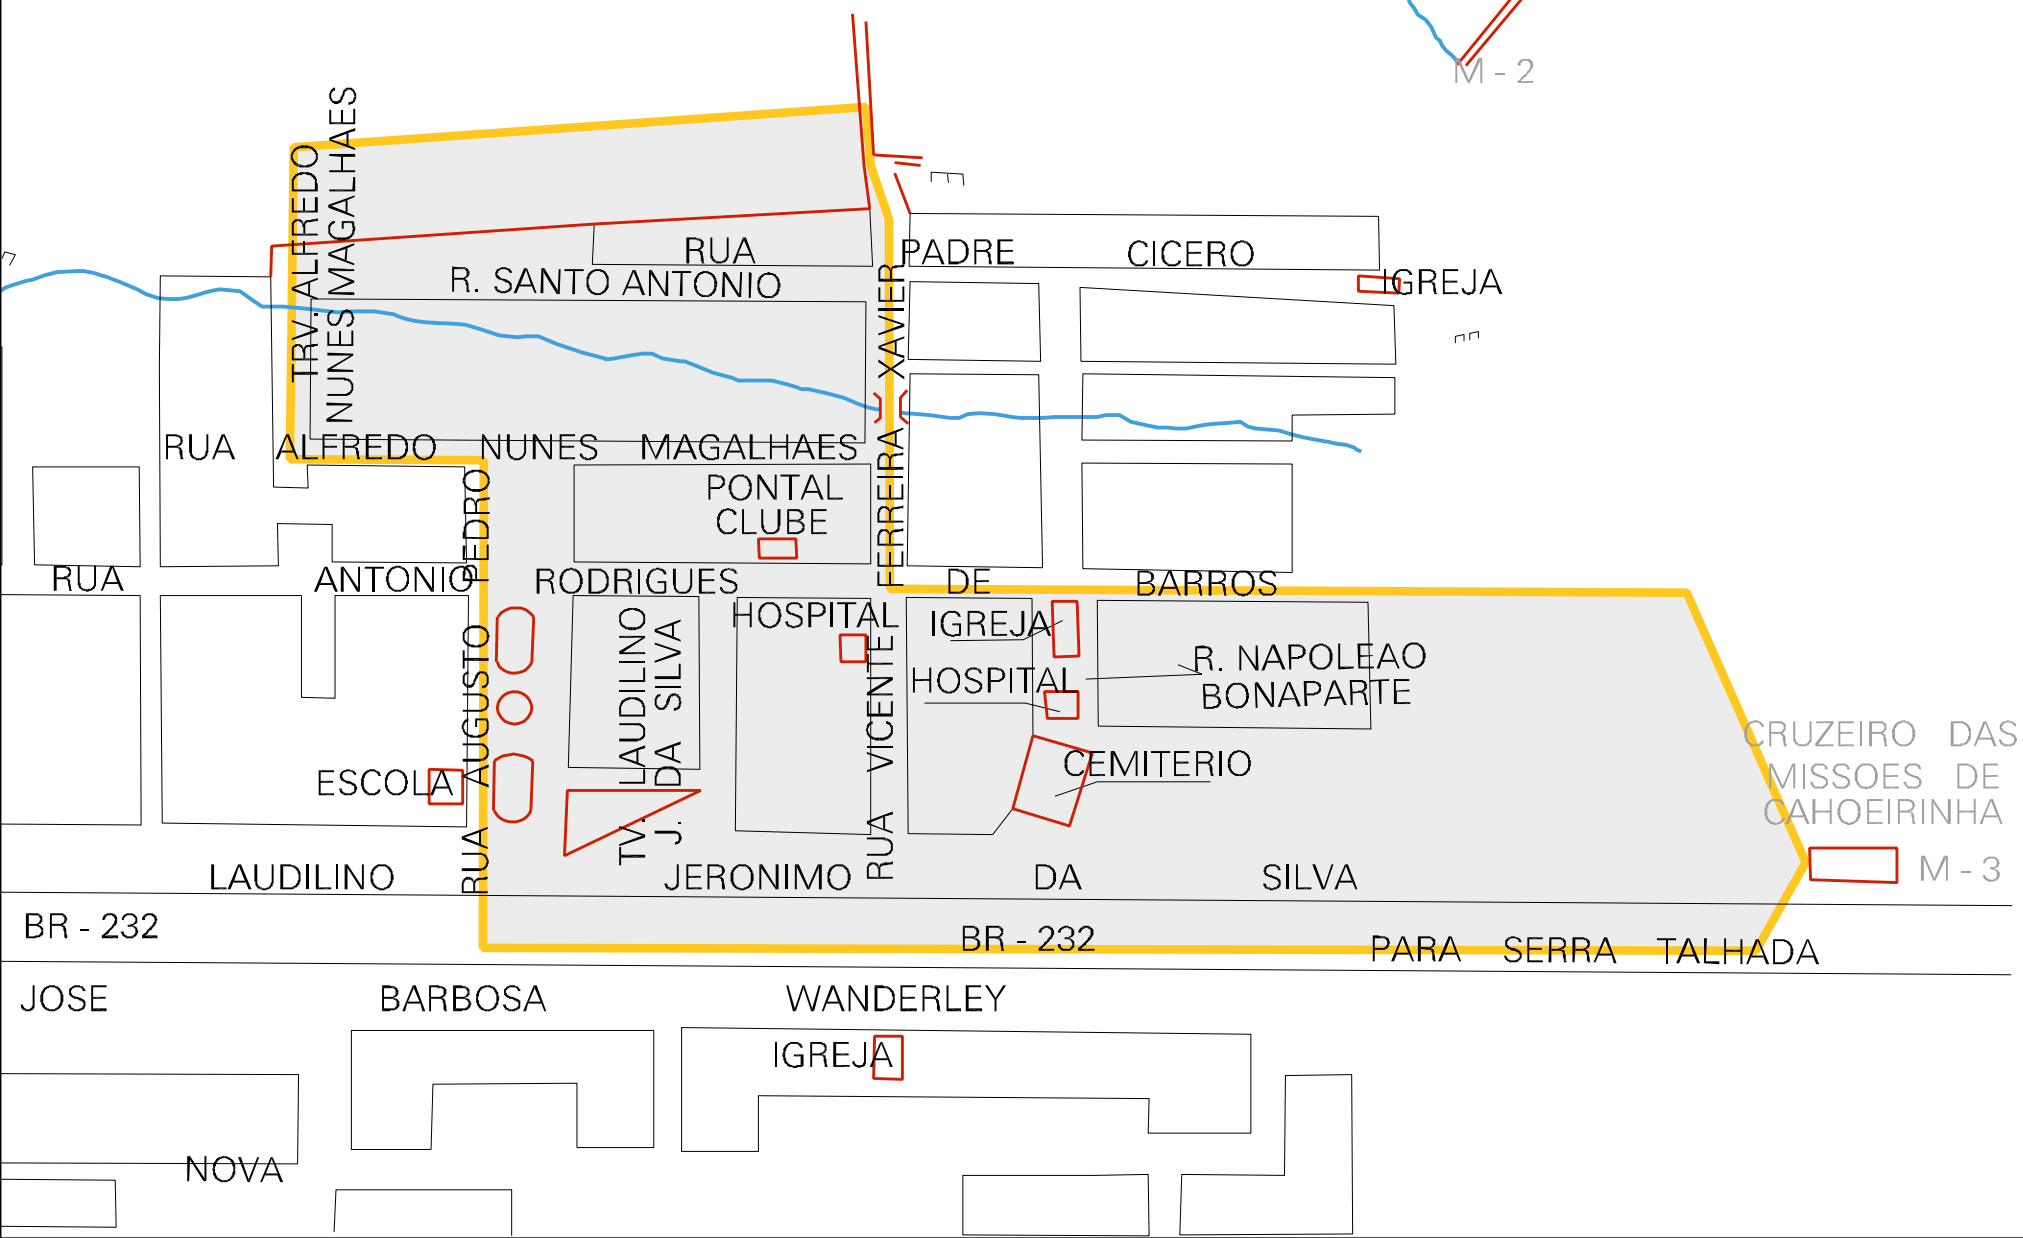

DO SR. ZACARIAS
NUNES MAGALHAES

M - 2

CRUZEIRO DAS
MISSOES DE
CAHOEIRINHA

M - 3

BR - 232
BR - 232
PARA SERRA TALHADA

JOSE
BARBOSA
WANDERLEY
NOVA
IGREJA

MUNICIPIO: 09303 - MIRANDIBA
 DISTRITO: 05 - MIRANDIBA
 SUBDISTRITO: 00
 SETOR: 0014 SITUACAO: 50
 AGLOM. RURAL: 00001 - CACHOEIRINHA

ESTADO DE PERNAMBUCO
 MAPA DE SETOR URBANO - MSU
 ESCALA: 1 : 1374