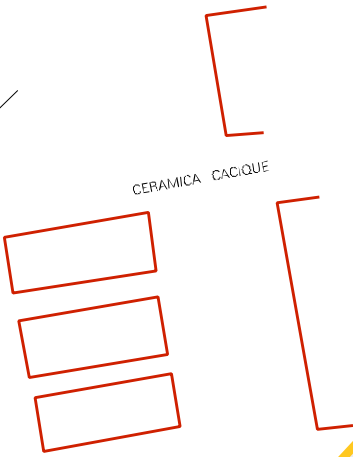

M-4

CERAMICA CACIQUE

MUNICIPIO: 09501 - NAZARÉ DA MATA
 DISTRITO: 05 - NAZARÉ DA MATA
 SUBDISTRITO: 00
 SETOR: 0009 SITUACAO: 10

ESTADO DE PERNAMBUCO
MAPA DE SETOR URBANO - MSU
ESCALA: 1 : 5115