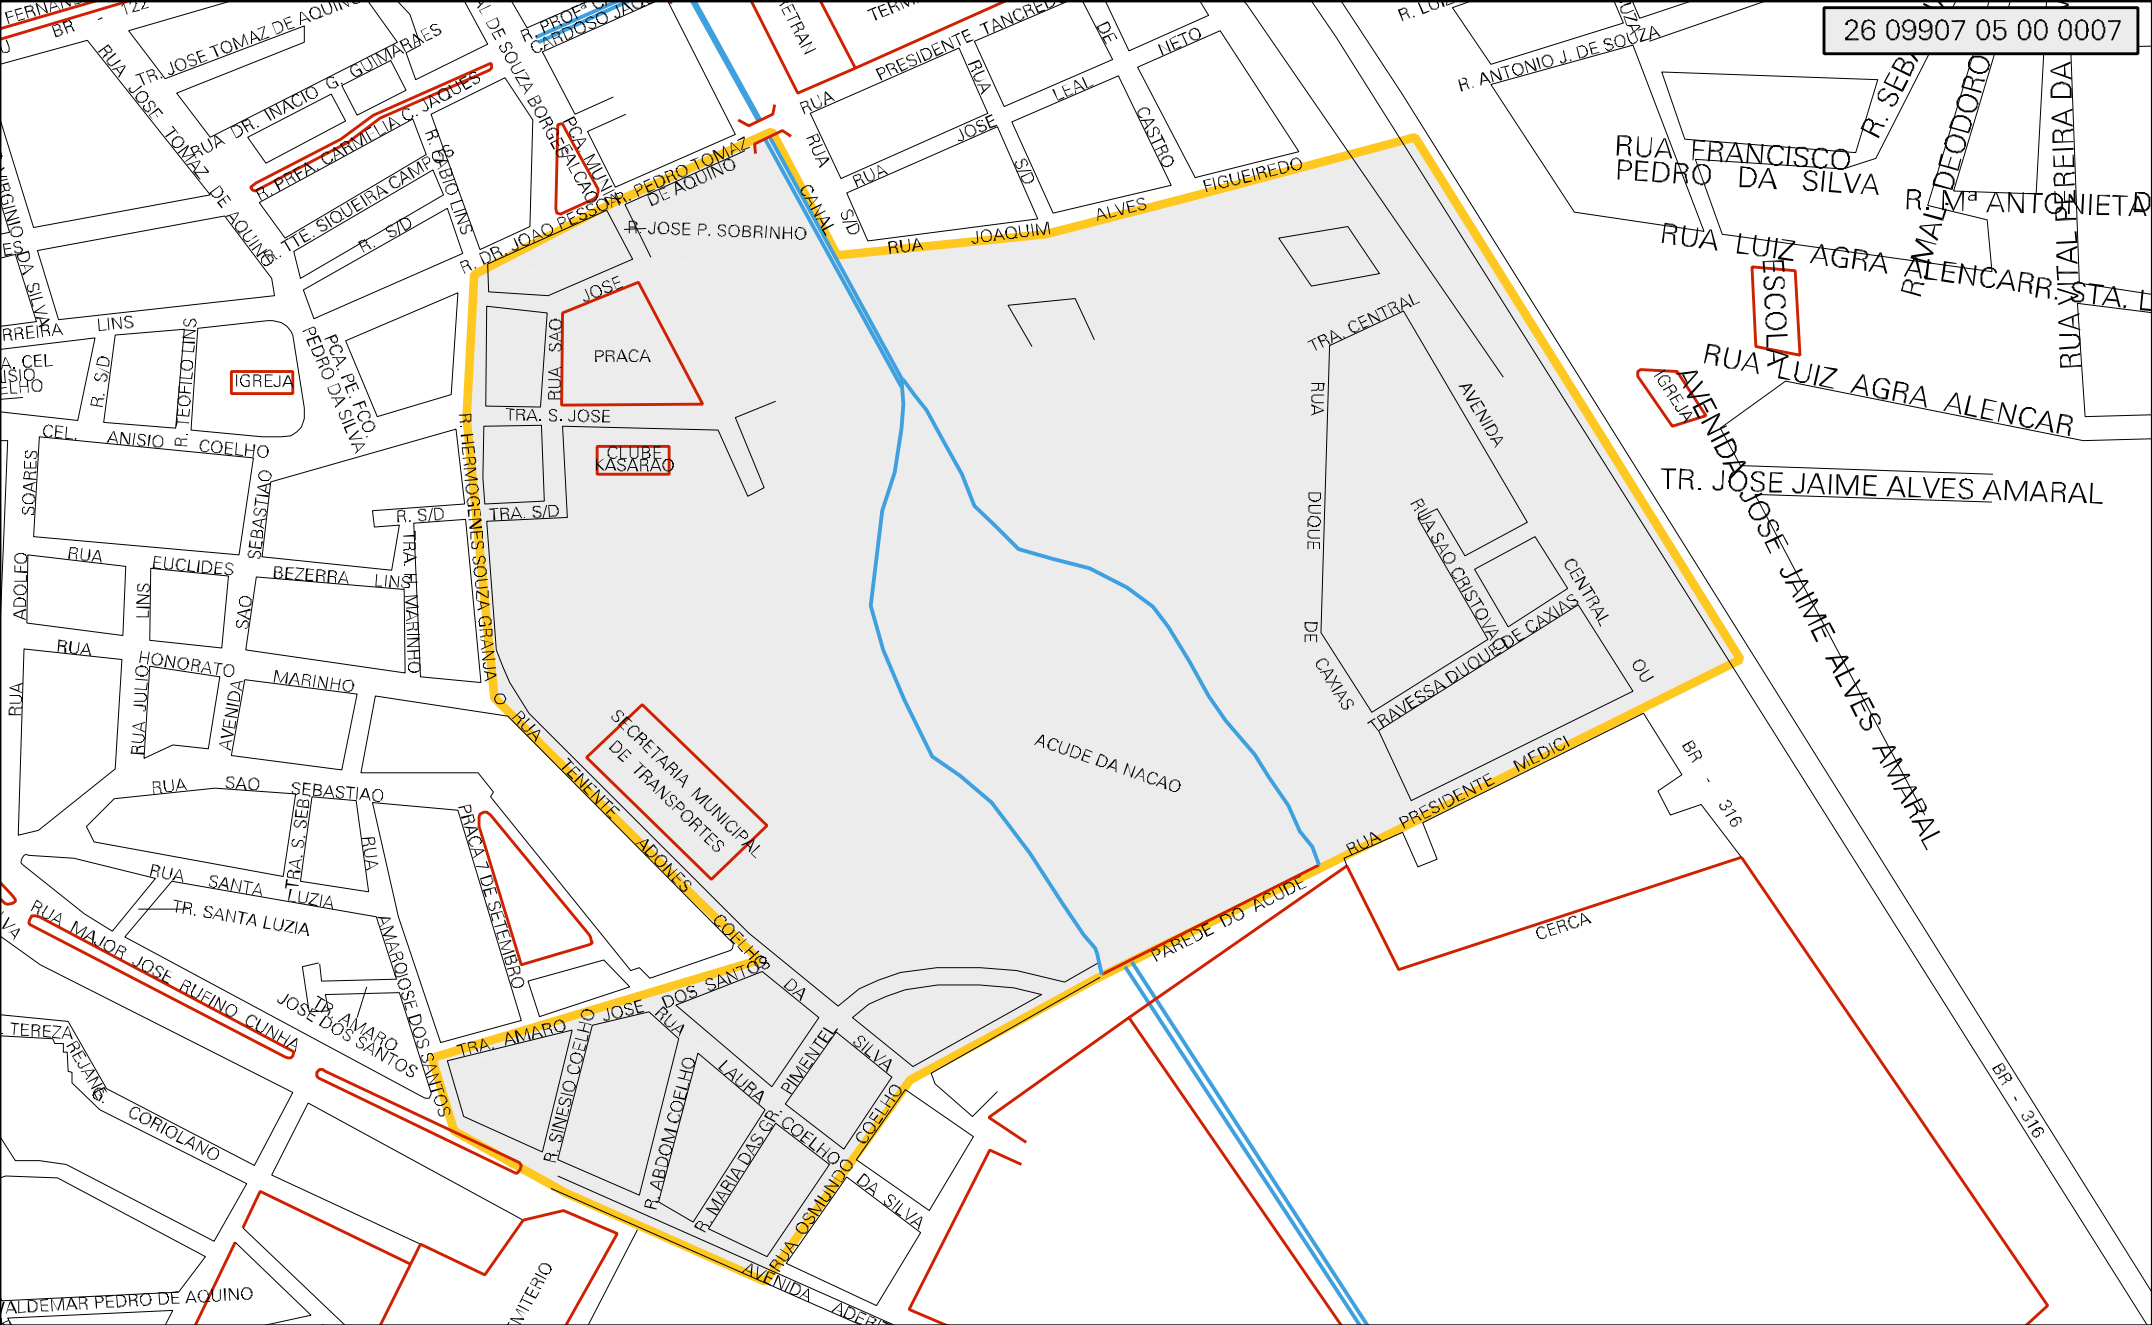

26 09907 05 00 0007

MUNICIPIO: 09907 - OURICURI
 DISTRITO: 05 - OURICURI
 SUBDISTRITO: 00
 SETOR: 0007 SITUACAO: 10

ESTADO DE PERNAMBUCO
 MAPA DE SETOR URBANO - MSU
 ESCALA: 1 : 5084