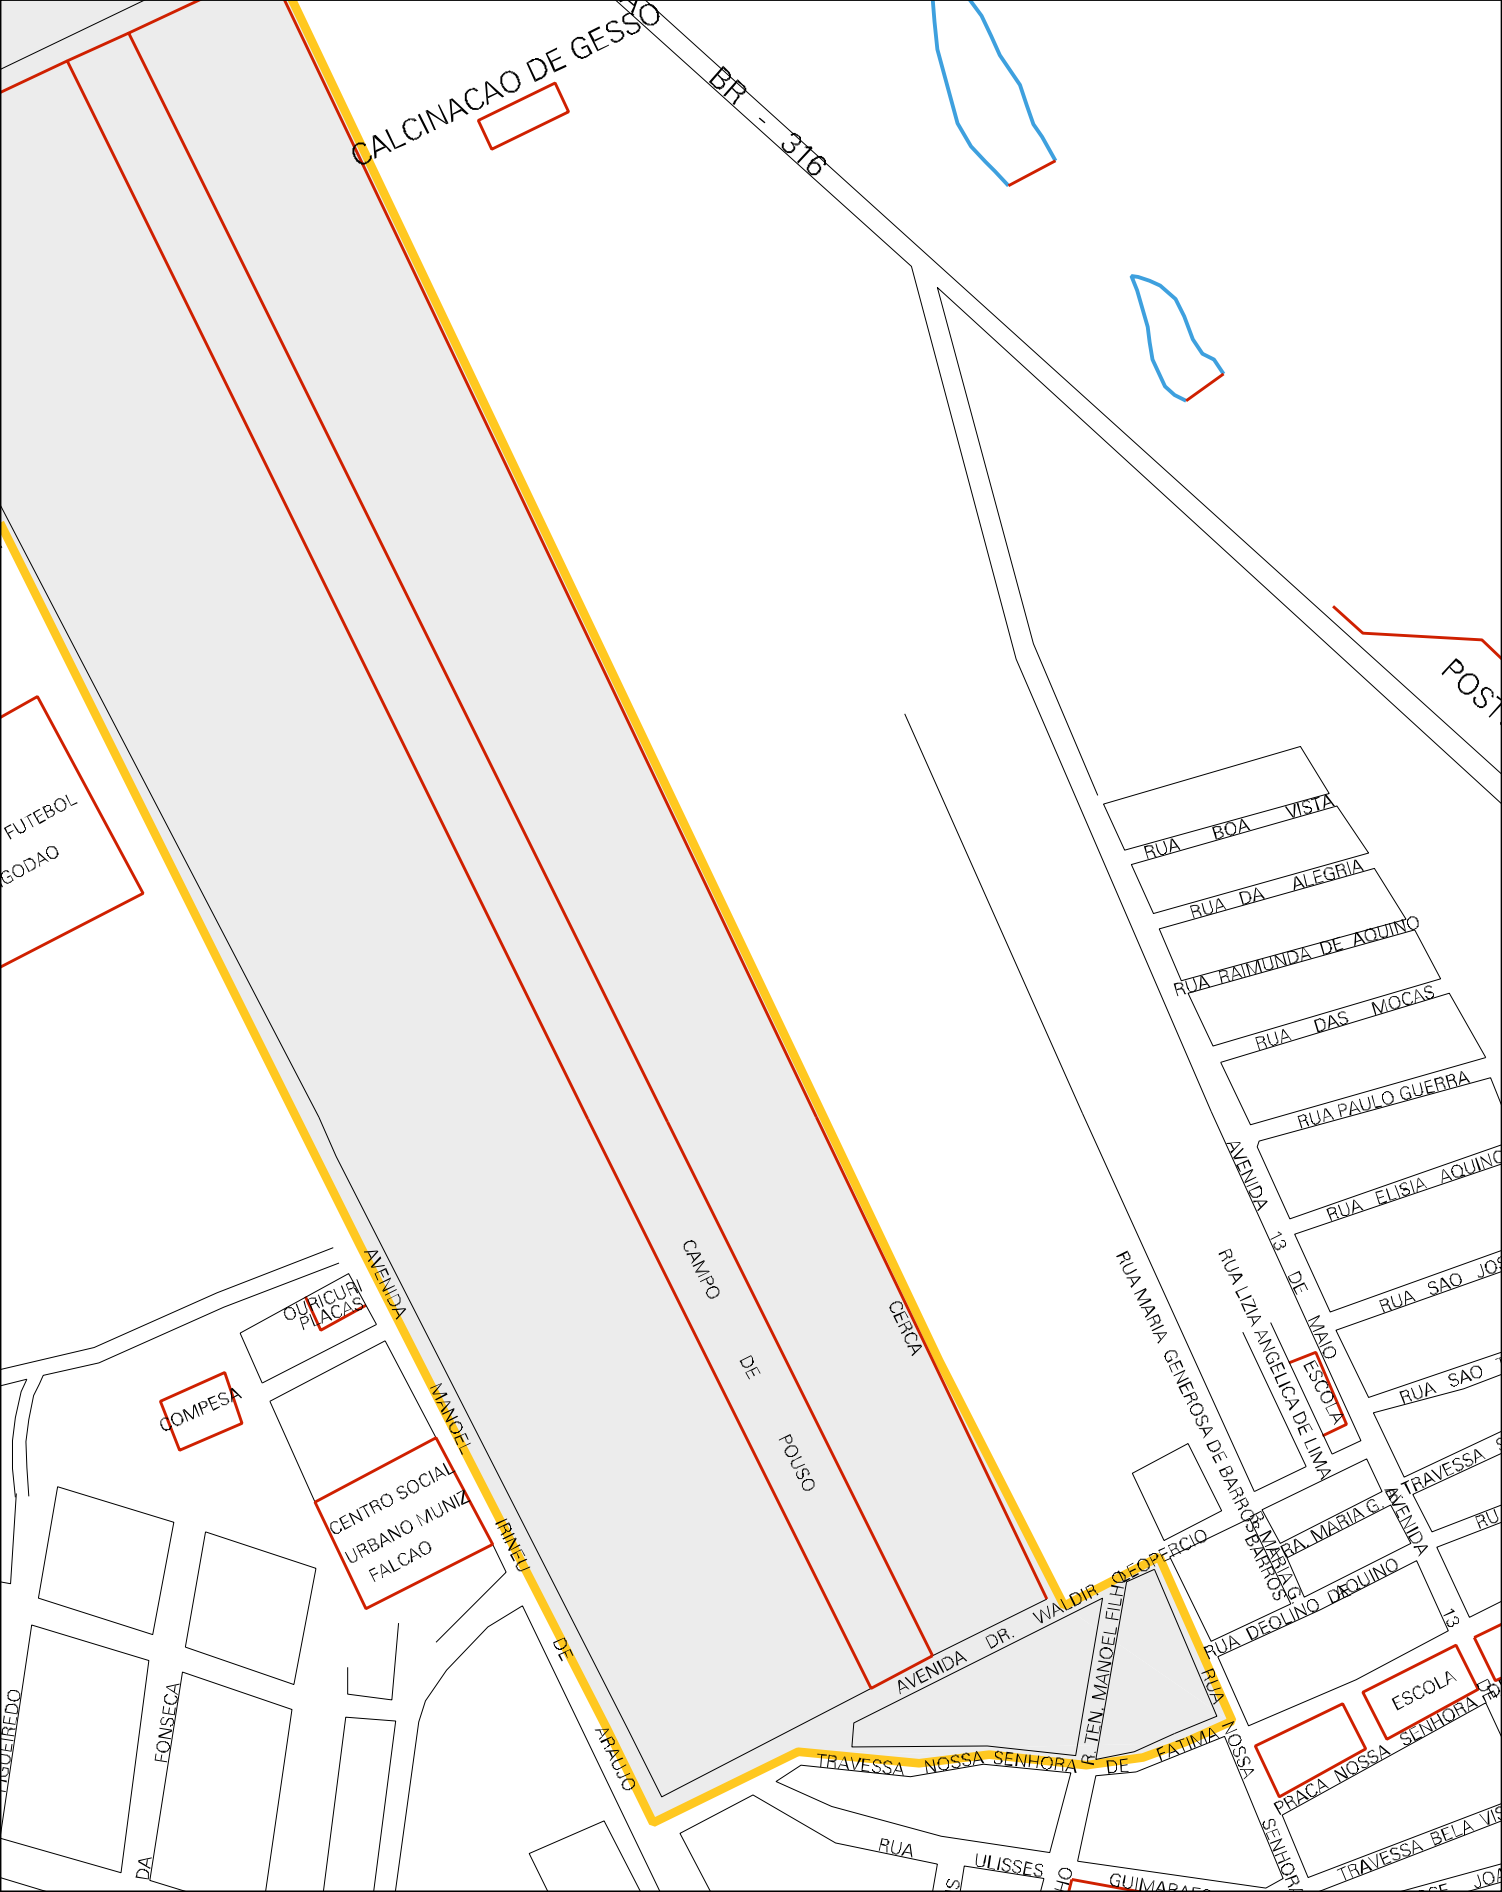

LIMITE URBANO

BR 316

AABB

FAZENDA SERRINHA

ESTADIO DE
O B...

ESTRADA DO TAMBORIL

DO BAIÃO

PEREIRA

TO

CENSO AGROPECUARIO 2006
CONTAGEM DA POPULAÇÃO 2007

MUNICIPIO: 09907 - OURICURI
DISTRITO: 05 - OURICURI
SUBDISTRITO: 00
SETOR: 0018 SITUACAO: 10

CALCINACAO DE GESSO

BR - 316

FUTEBOL
MODOAO

POSTO

RUA BOA VISTA

RUA DA ALEGRIA

RUA RAIMUNDA DE AQUINO

RUA DAS MOCAS

RUA PAULO GUERRA

RUA ELISIA AQUINO

RUA SAO JOSE

RUA SAO JOSE

RUA SAO JOSE

TRAVESSA SAO JOSE

TRAVESSA SAO JOSE

TRAVESSA SAO JOSE

TRAVESSA SAO JOSE

TRAVESSA SAO JOSE

AVENIDA
MANGEL

CAMPO
DE
POUSO

CERCA