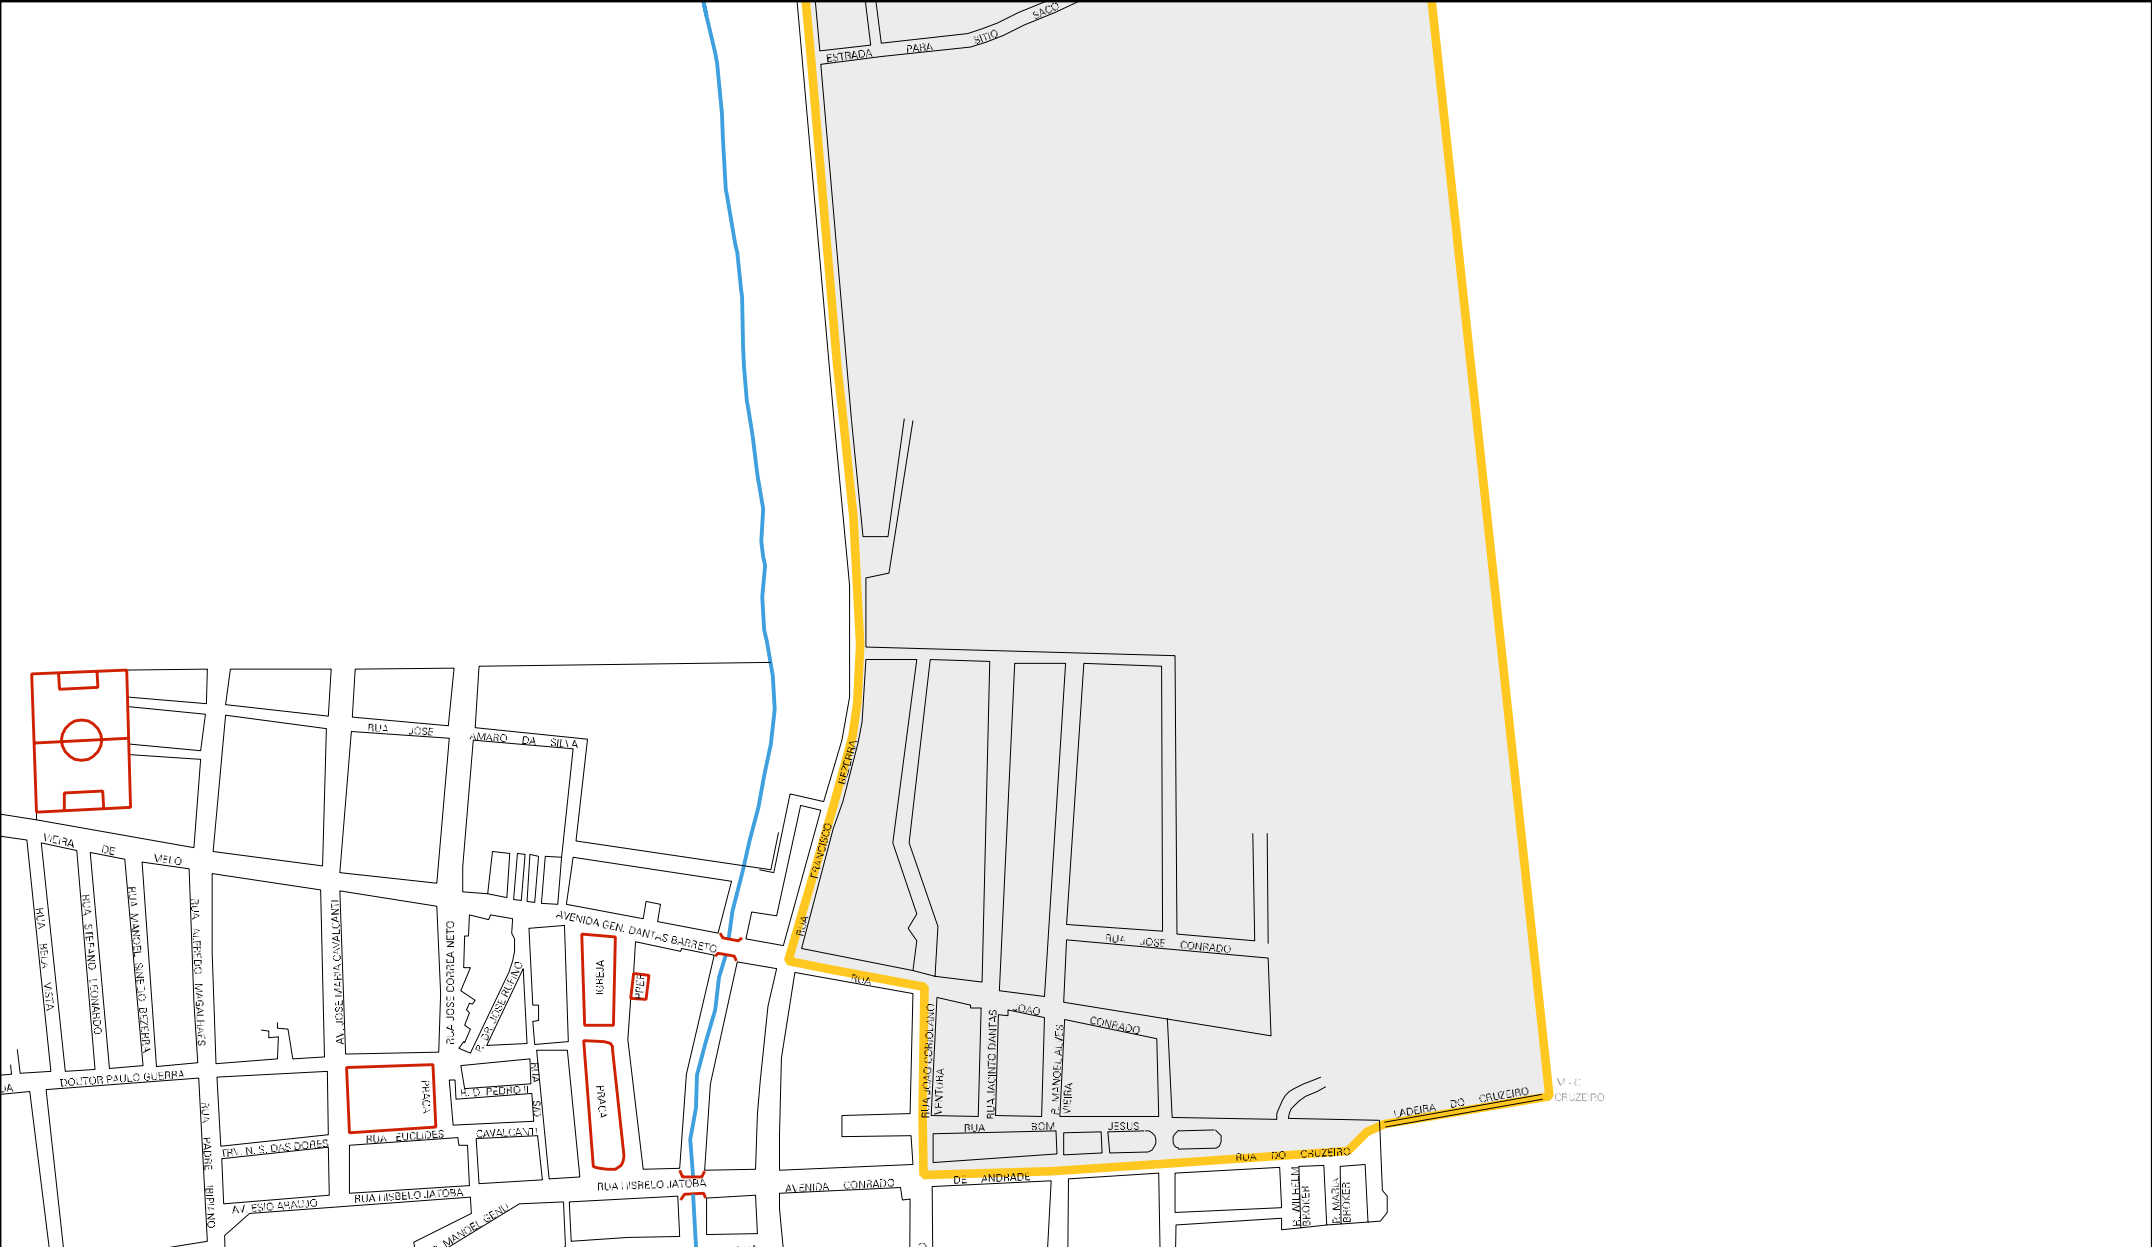

M. 4
CASA DA FAZENDA DO SR. FRANCISCO MOREIS
CAMPOS UNCLUS VELS NA
ESTRADA P. SITO GANGORRA

M. 9
CASA DO SR. PAULO HENRIQUE DE BRITO
(INCLUSIVE) NA ESTRADA DO SITO PAQUEIRA

RUA JOSE TIBURCIO
RUA PEDRO CASSELLO

RUA BERNO FERNANDES

RUA JOSE S. ANDRADE

RUA MARTINS COSTA

RUA MARTINS DE PRETA

VALE

MUNICÍPIO: 11200 - POÇÃO
 DISTRITO: 05 - POÇÃO
 SUBDISTRITO: 00
 SETOR: 0003 SITUAÇÃO: 10

CENSO AGROPECUÁRIO 2006
 CONTAGEM DA POPULAÇÃO 2007

ESTADO DE PERNAMBUCO
 MAPA DE SETOR URBANO - MSU
 ESCALA: 1 : 4782