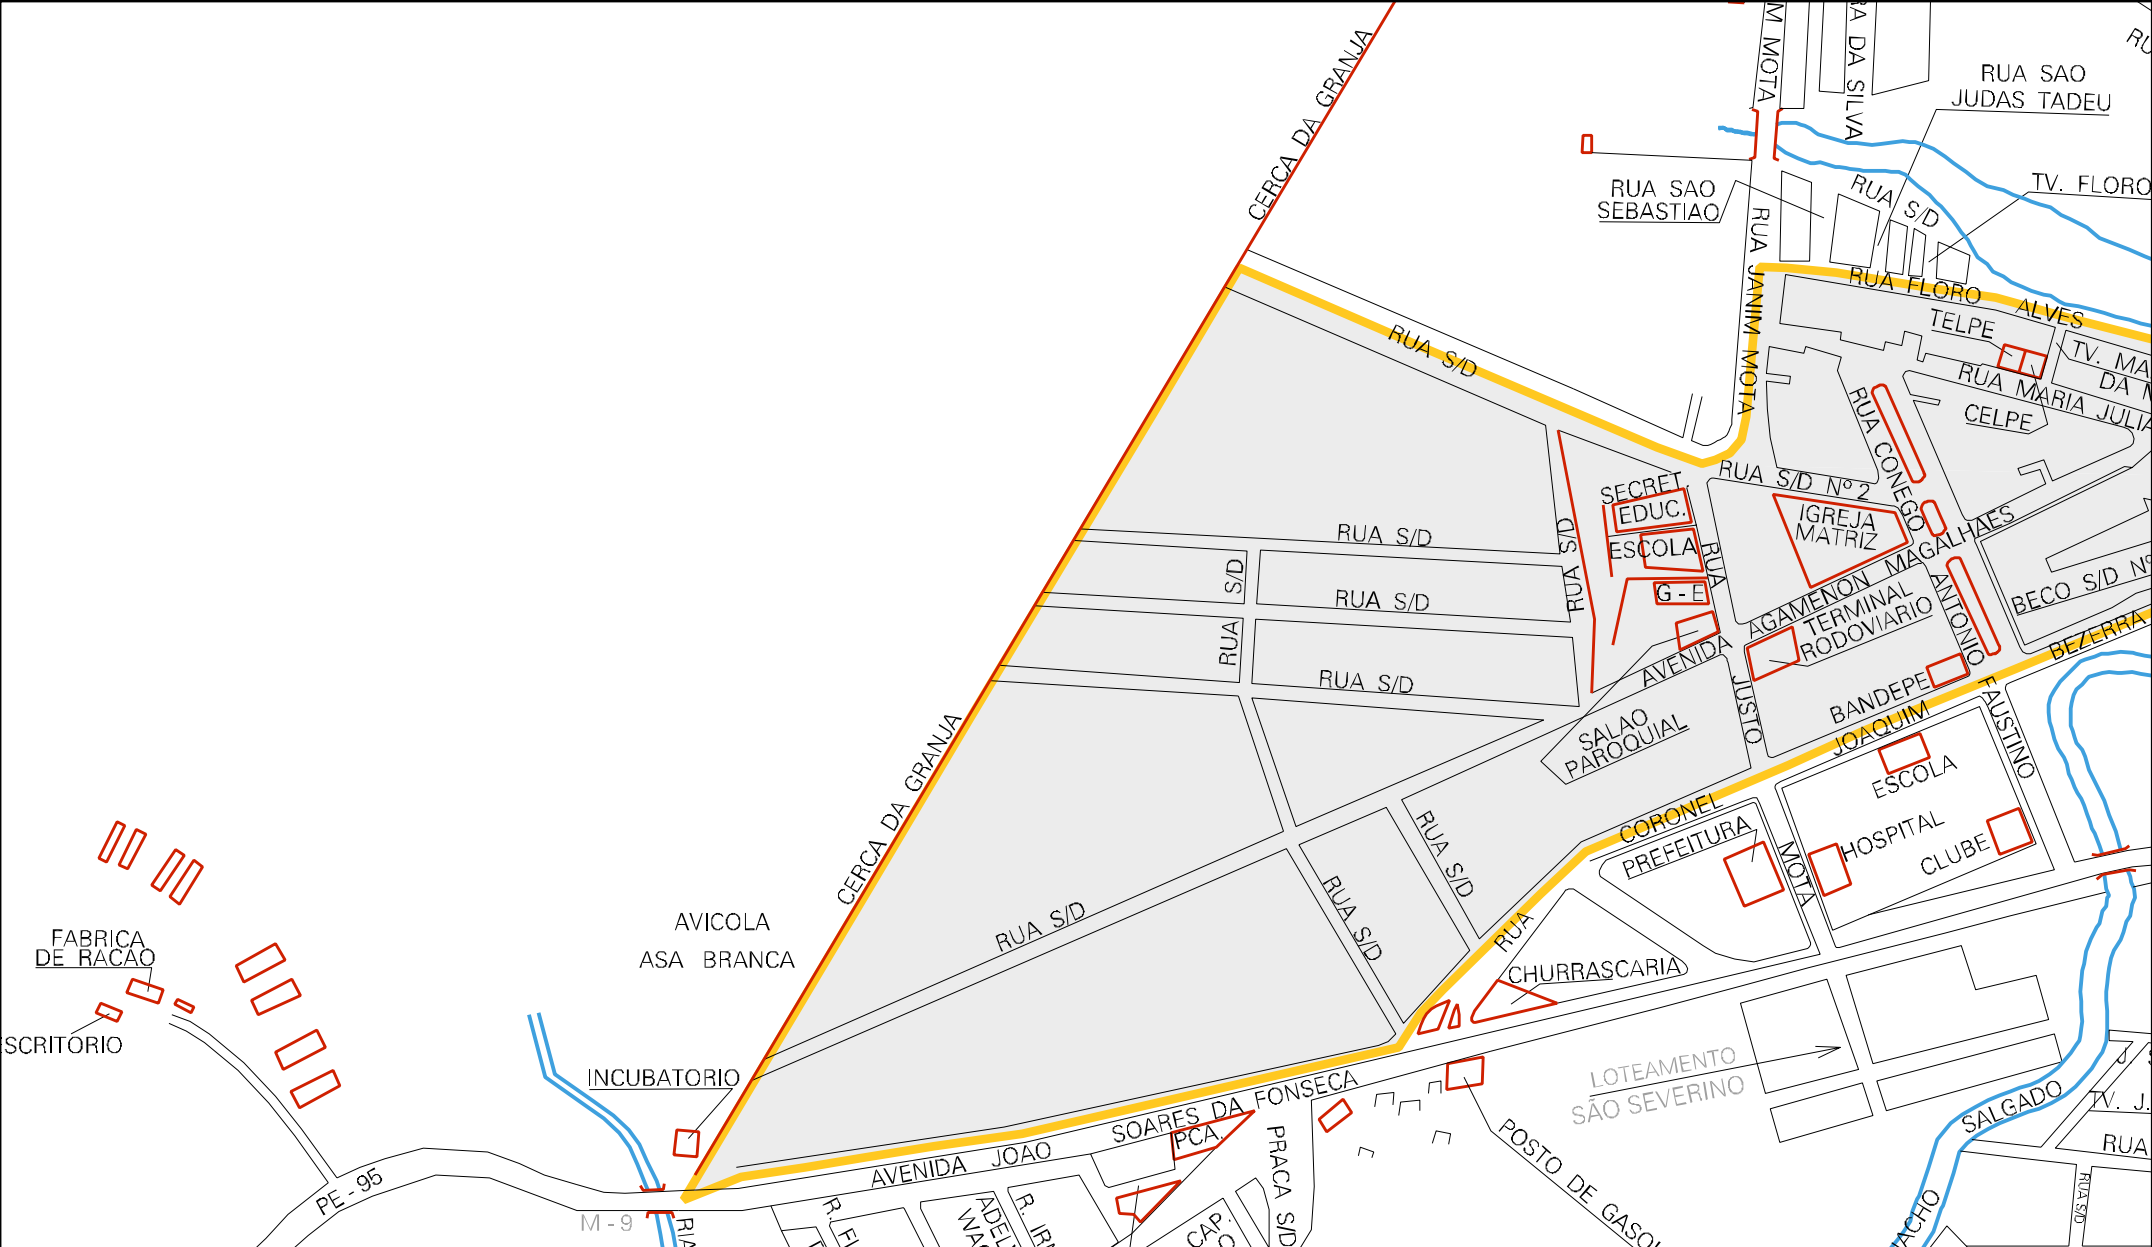

PASSAGEM MOLHADA DO RIACHO DO URUBU, NA ESTRADA AREIAS CARUARU

URUBU

DO

RIACHO

DO

URUBU

RIACHO

ESTRADA

BECO S/D

R. JOSE FERREIRA

RUA S/D

RUA JOSE FERREIRA

TV. SAO SEBASTIAO

BECO S/D

RUA JOSE FERREIRA

ESTRADA RIACHO DAS ALMAS - RANGEL  
( VIA CAMURIM )

9100759  
185924

M - 4

26 11705 05 00 0002

FAZENDA DO SR. ENOQUE ( INCLUSIVE ) NA  
ANTIGA ESTRADA RIACHO DAS ALMAS - AMEIXA

RIACHO

DAS ALMAS - RANGEL

(VIA CAMURIM)

RUA S/D  
FAZENDA TV. CELESTINO FERREIRA DA SILVA  
RUA CELESTINO FERREIRA DA SILVA  
LISMINO

FAZENDA SAMUEL FERREIRA

TV. JOSE FERREIRA

RUA S/D

PROPRIEDADE DO SR. PACIFICO

MUNICIPIO: 11705 - RIACHO DAS ALMAS  
 DISTRITO: 05 - RIACHO DAS ALMAS  
 SUBDISTRITO: 00  
 SETOR: 0002 SITUACAO: 10