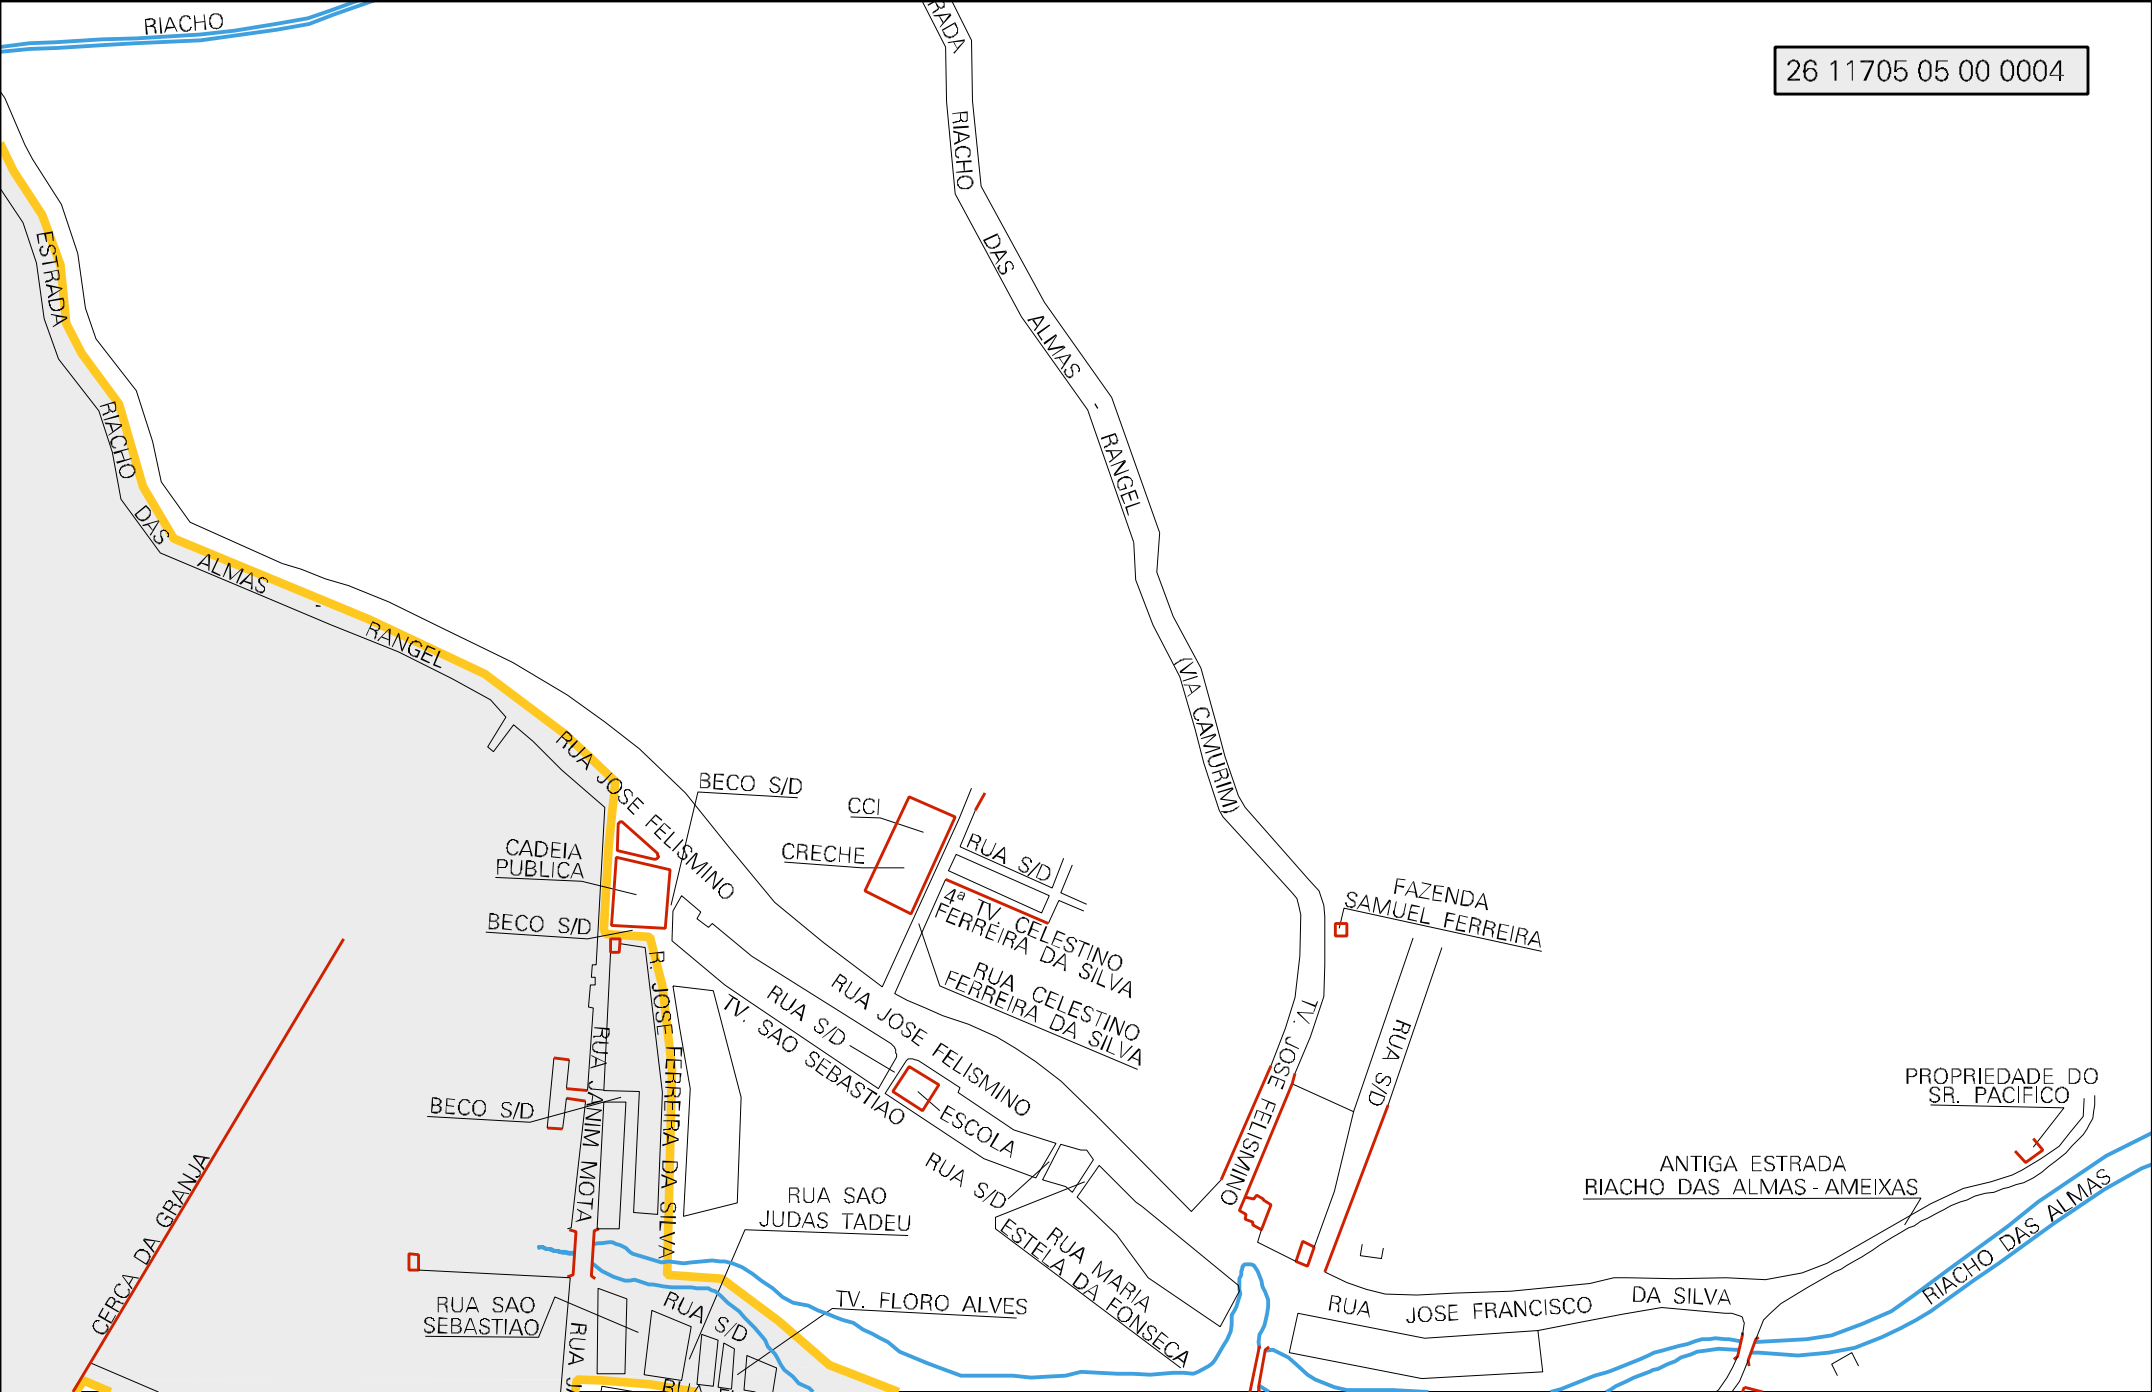

FAZENDA DO SR.
JOAO ADELINO
DE LUCENA

ESTRADA
AREIAS -

CARUARU

M - 2

9099964
181666

URUBU

PASSAGEM MOLHADA DO RIACHO
DO URUBU , NA ESTRADA AREIAS CARUARU

RIACHO

DO

URUBU

RIACHO

ESTRADA

RUA RIACHO DAS ALMAS

RUA RANGEL

(VIA CAMUBIM)

ALMAS

CERCA DA GRANJA

RUA SAO SEBASTIAO

RUA S/D

TV. FLORO ALVES

RUA JOSE FRANCISCO DA SILVA

LIMITE

ALTO DOS MOCOS

9098085
181851

R. IRMA ADELVINA WAGNER

R. IRMA

RIACHO

BANDEIRA

RIACHO DA GRANJA

RIACHO SALGADO
R. VEREADOR ALFREDO ENEAS

ESTRADA LAGOA

ESTADO DE PERNAMBUCO
 MAPA DE SETOR URBANO - MSU
 ESCALA: 1 : 2273