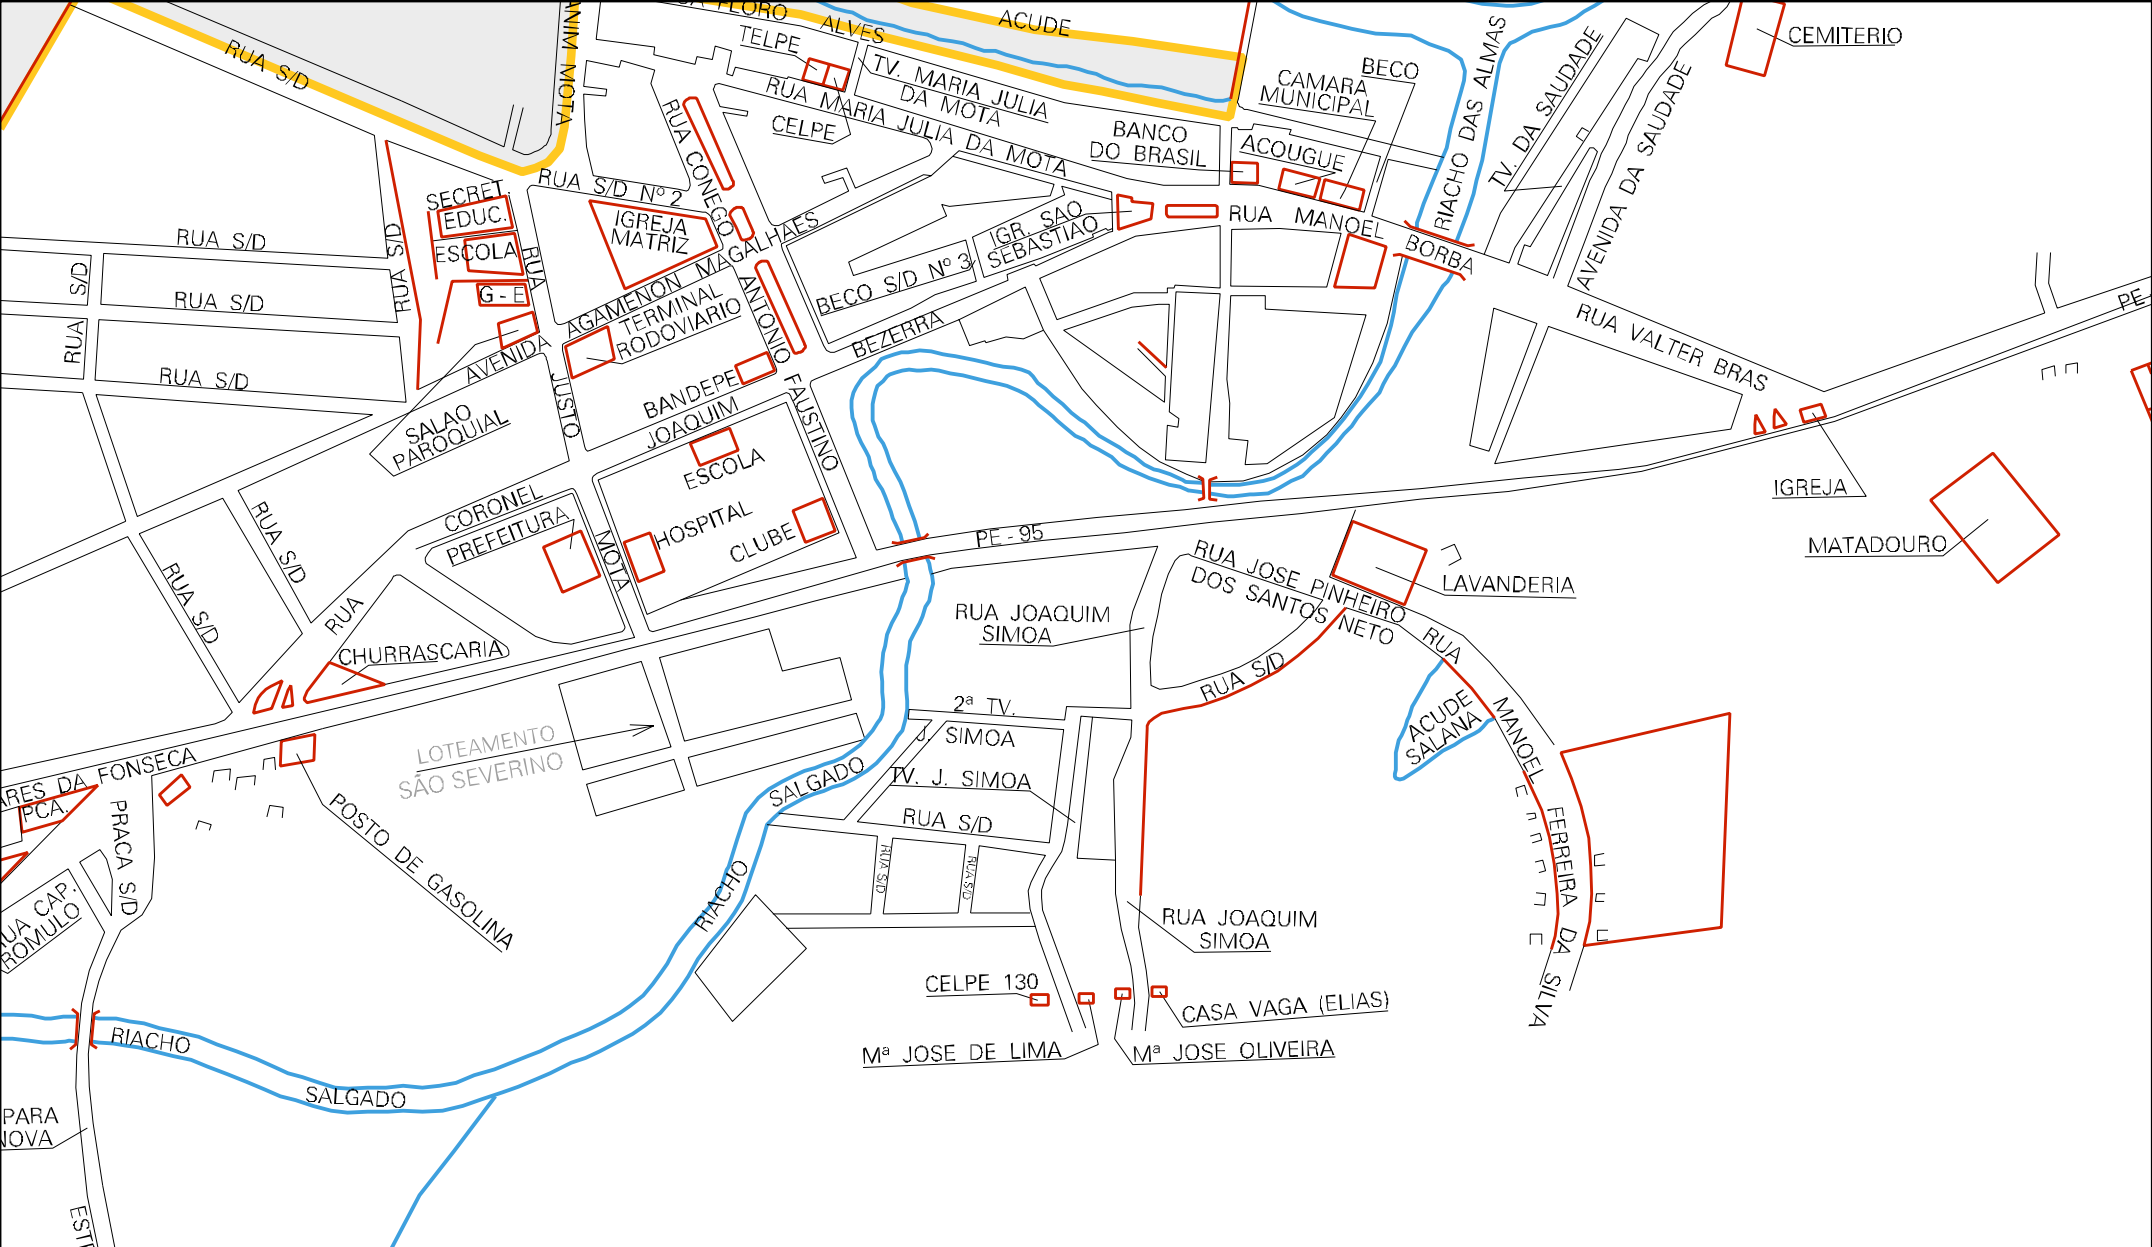

SUB - ESTACAO DO DNOCS / COMPESA NA PE - 95

FABRICA DE RACAO
ESCRITORIO

AVICOLA ASA BRANCA

INCUBATORIO

CERCA DA GRANJA

RUA S/D

AVENIDA JOAO

R. FLORO JOSE DE ALMEIDA

R. IRMA ADELVINA WAGNER

R. IRMA

RIACHO

BANDEIRA

RIACHO DA GRANJA

RIACHO SALGADO
R. VEREADOR ALFREDO ENEAS

ESTRADA LAGOA

ESTADO DE PERNAMBUCO
 MAPA DE SETOR URBANO - MSU
 ESCALA: 1 : 2273