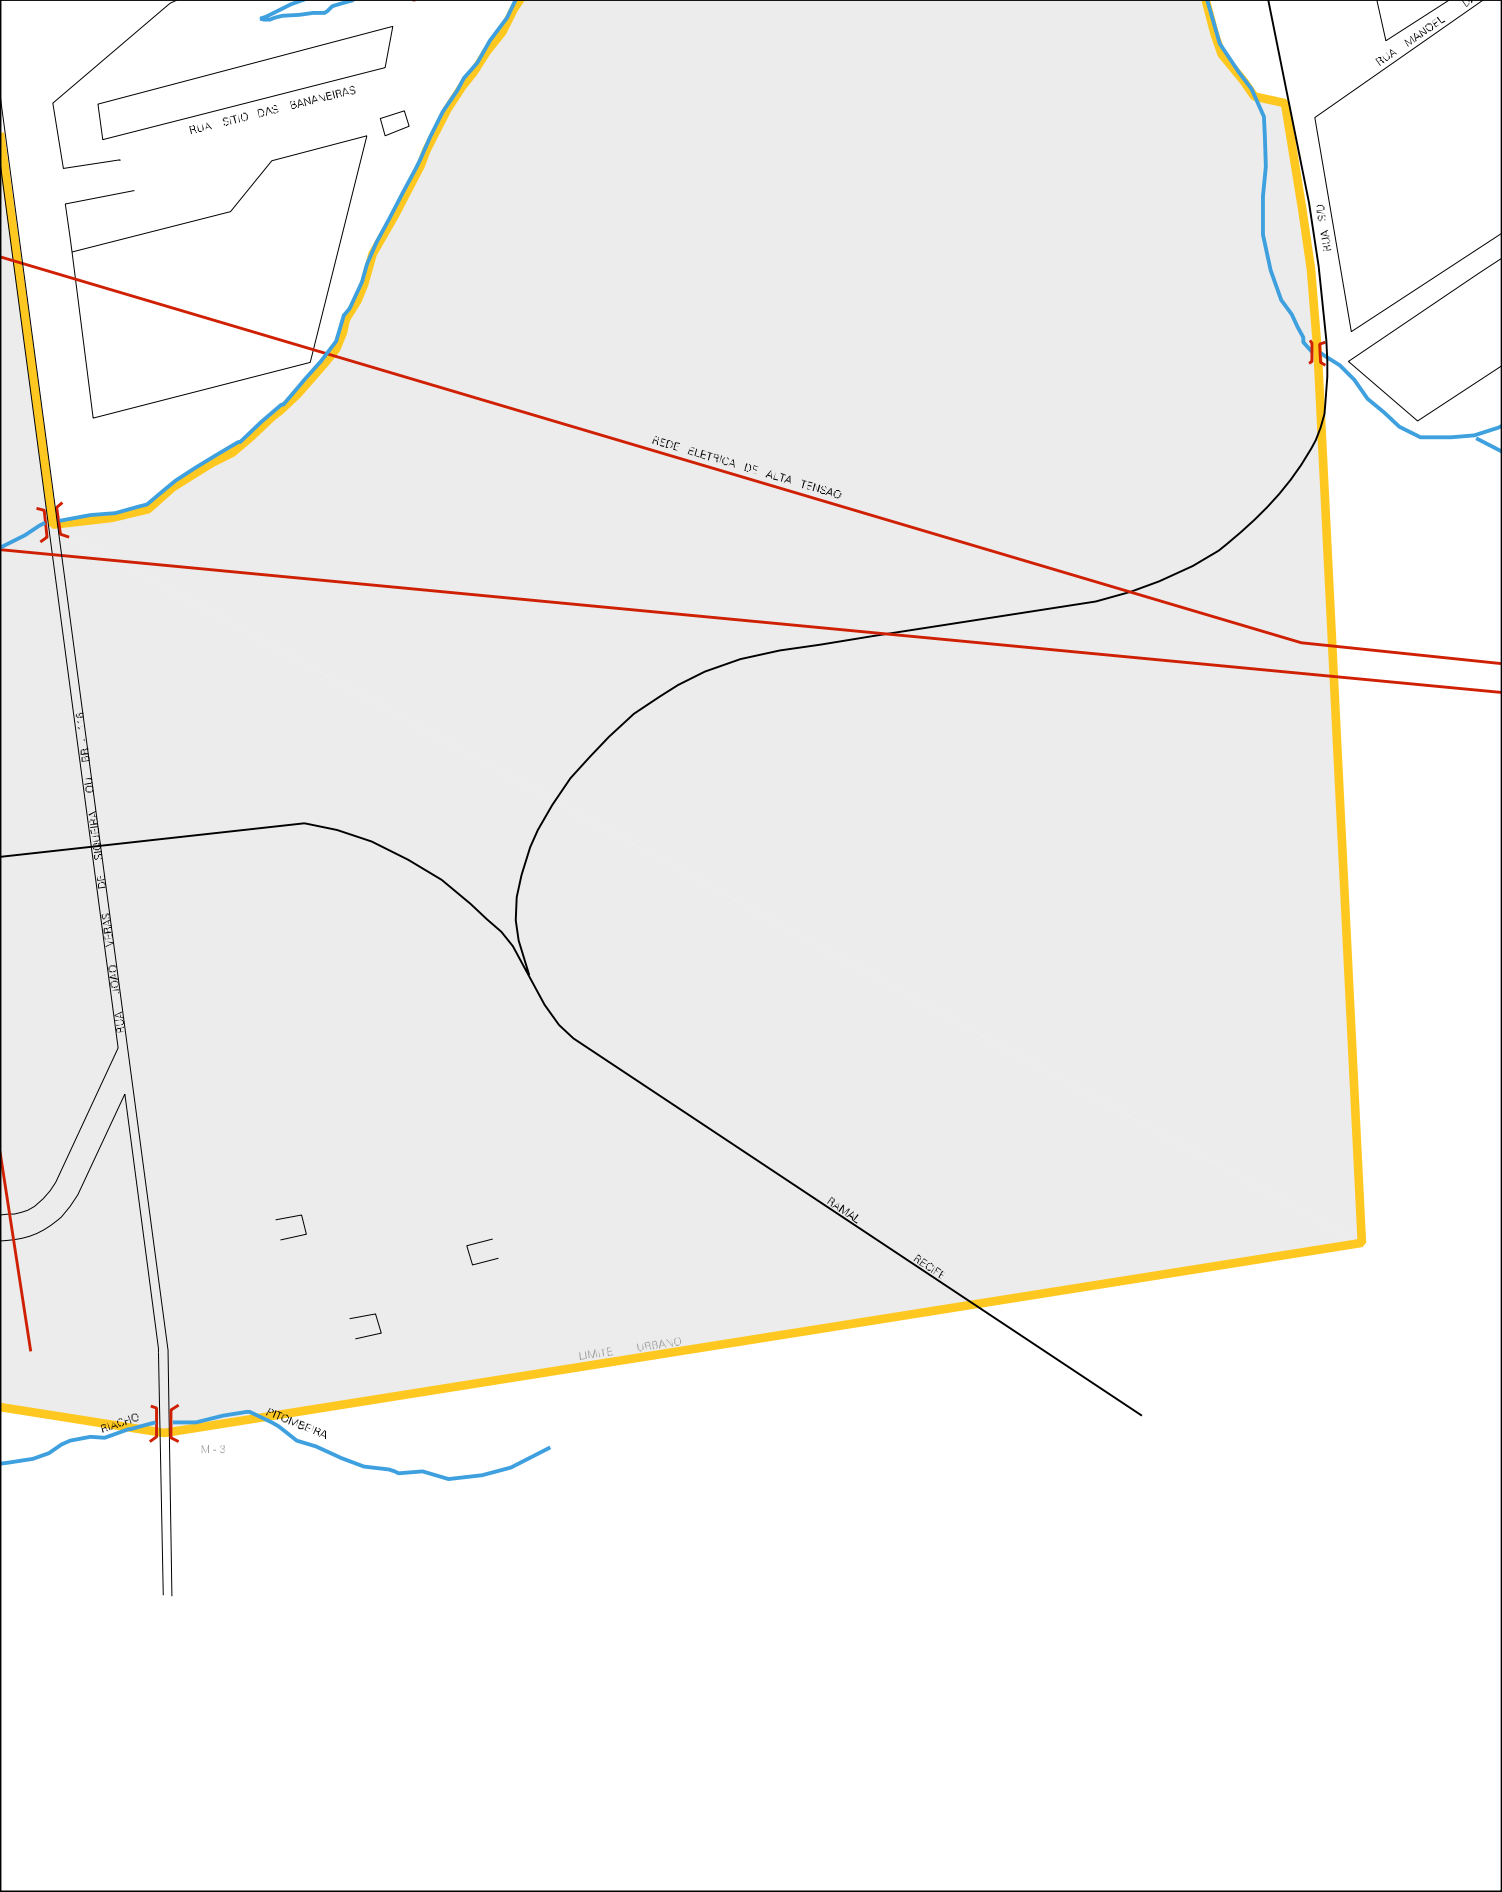

LIMITE

MARTE  
SARCA

COMRECO

GROTA

FLANDA

RUA DE L. S. BIZERRA

COMRECO GROTA FLANDA

LIMITE - SEBRAO

SEBRAO DO CRUZEIRO

ESTRADA PARA OUV. FERRO

JONALION  
RUA OLANDA

P. DA SILVA  
O. PEIXEIRA

SEBRAO DO CRUZEIRO

ESTADO DE PERNAMBUCO  
MAPA DE SETOR URBANO - MSU  
ESCALA: 1 : 6380