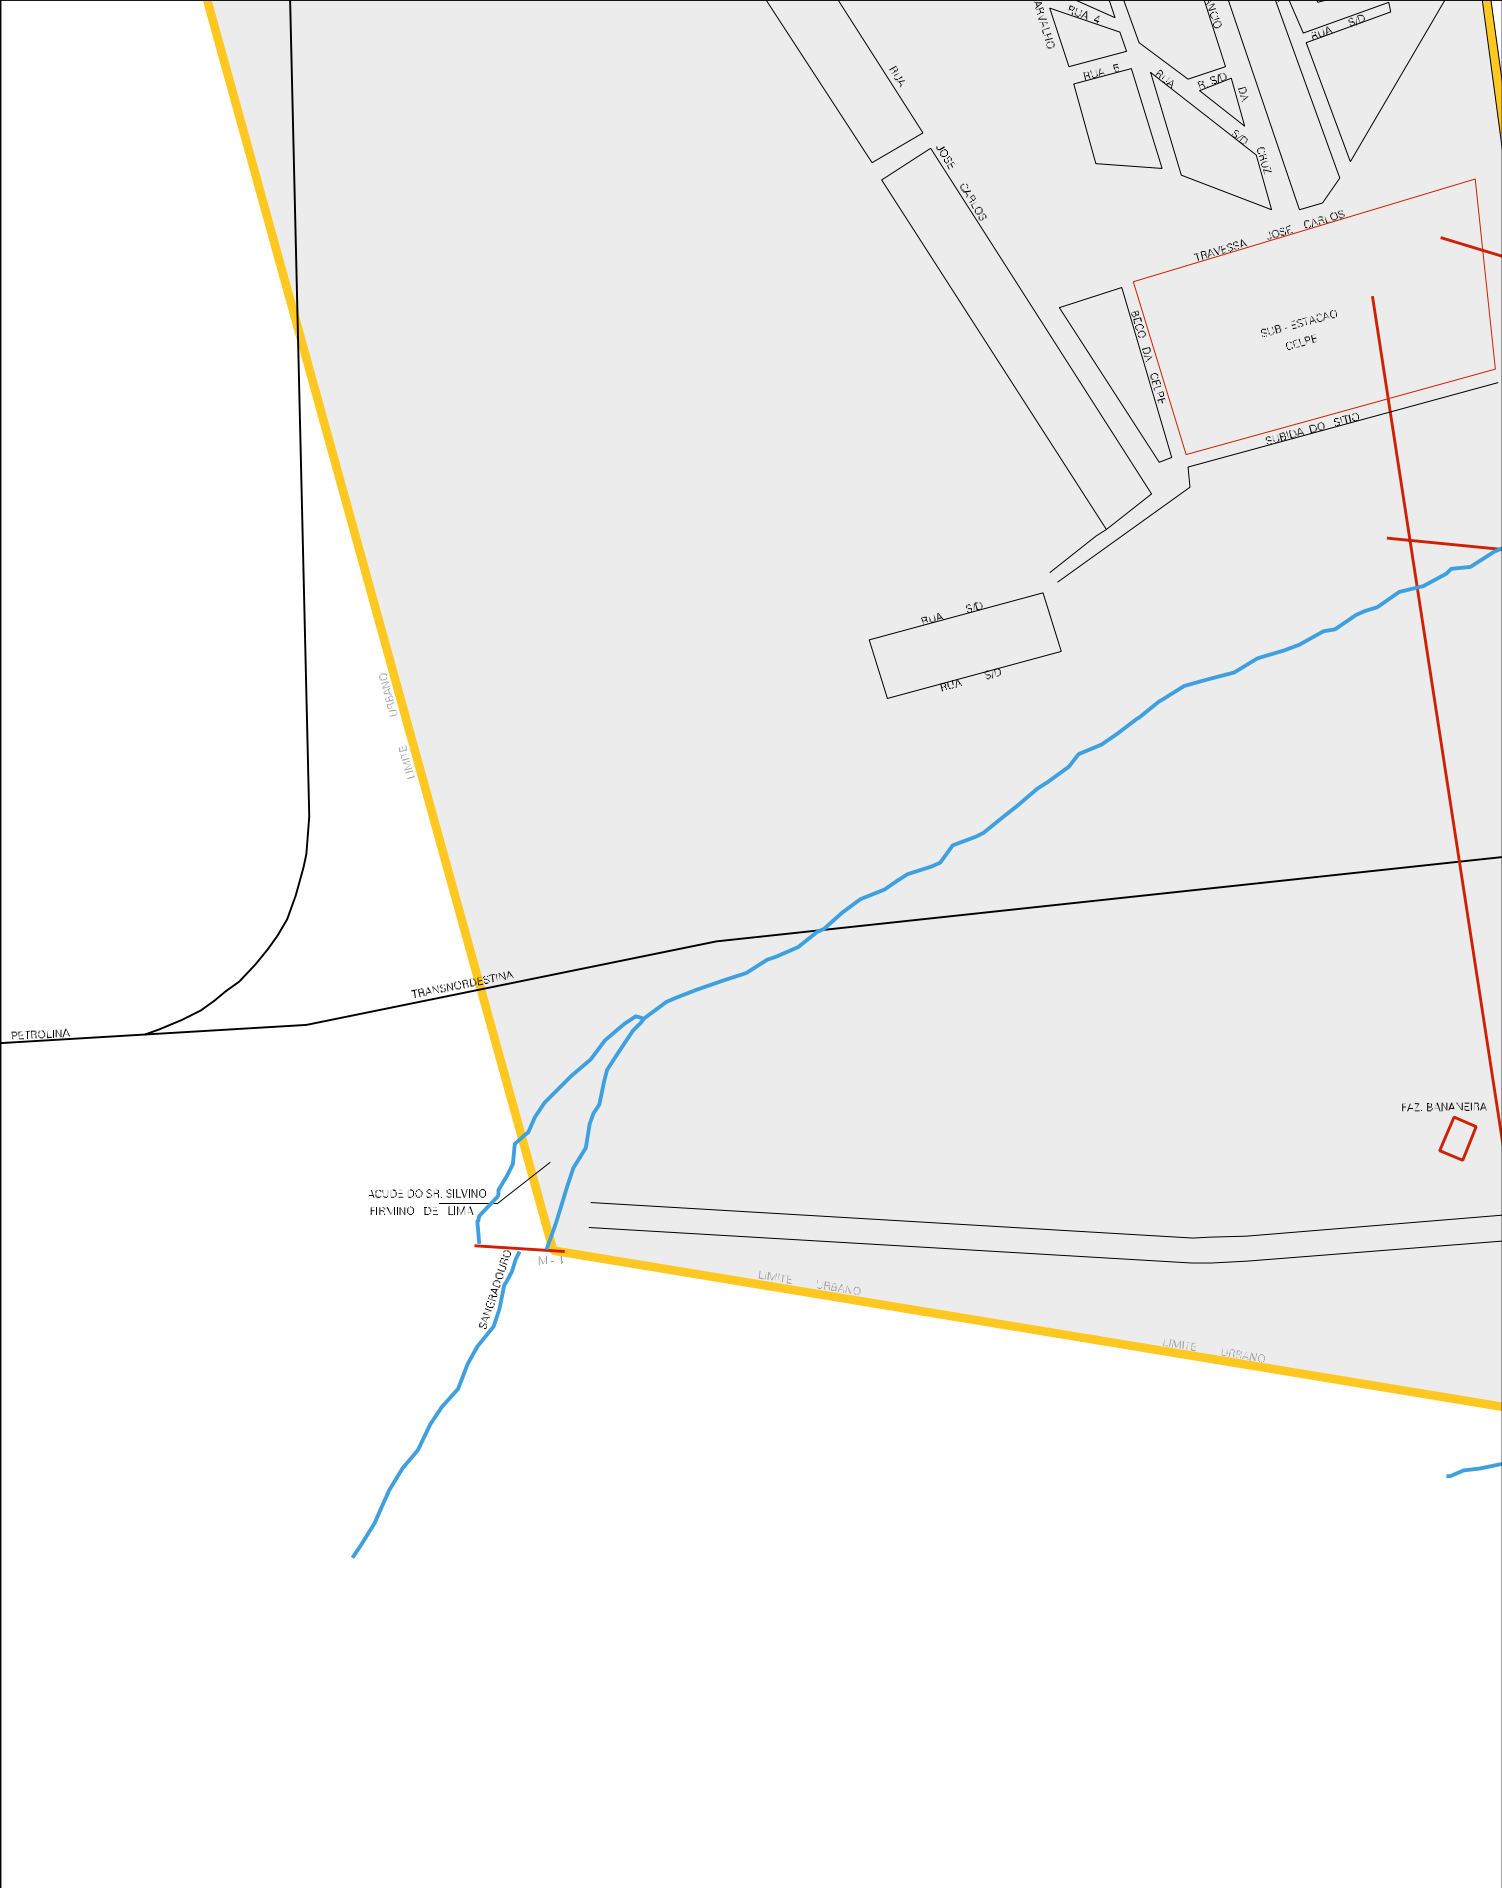

LIMITE

MARTE  
SARCA

COMRECO

GROTA

FLANDA

RUA DE L. S. BIZERRA

COMRECO GROTA FLANDA

LIMITE - SEBRAO

SEBRAO DO CRUZEIRO

ESTRADA PARA OUV. FERRO

JONALION  
RUA OLANDA

P. DA SILVA  
O. PEIXEIRA

SEBRAO DO CRUZEIRO

ESTADO DE PERNAMBUCO  
MAPA DE SETOR URBANO - MSU  
ESCALA: 1 : 6380