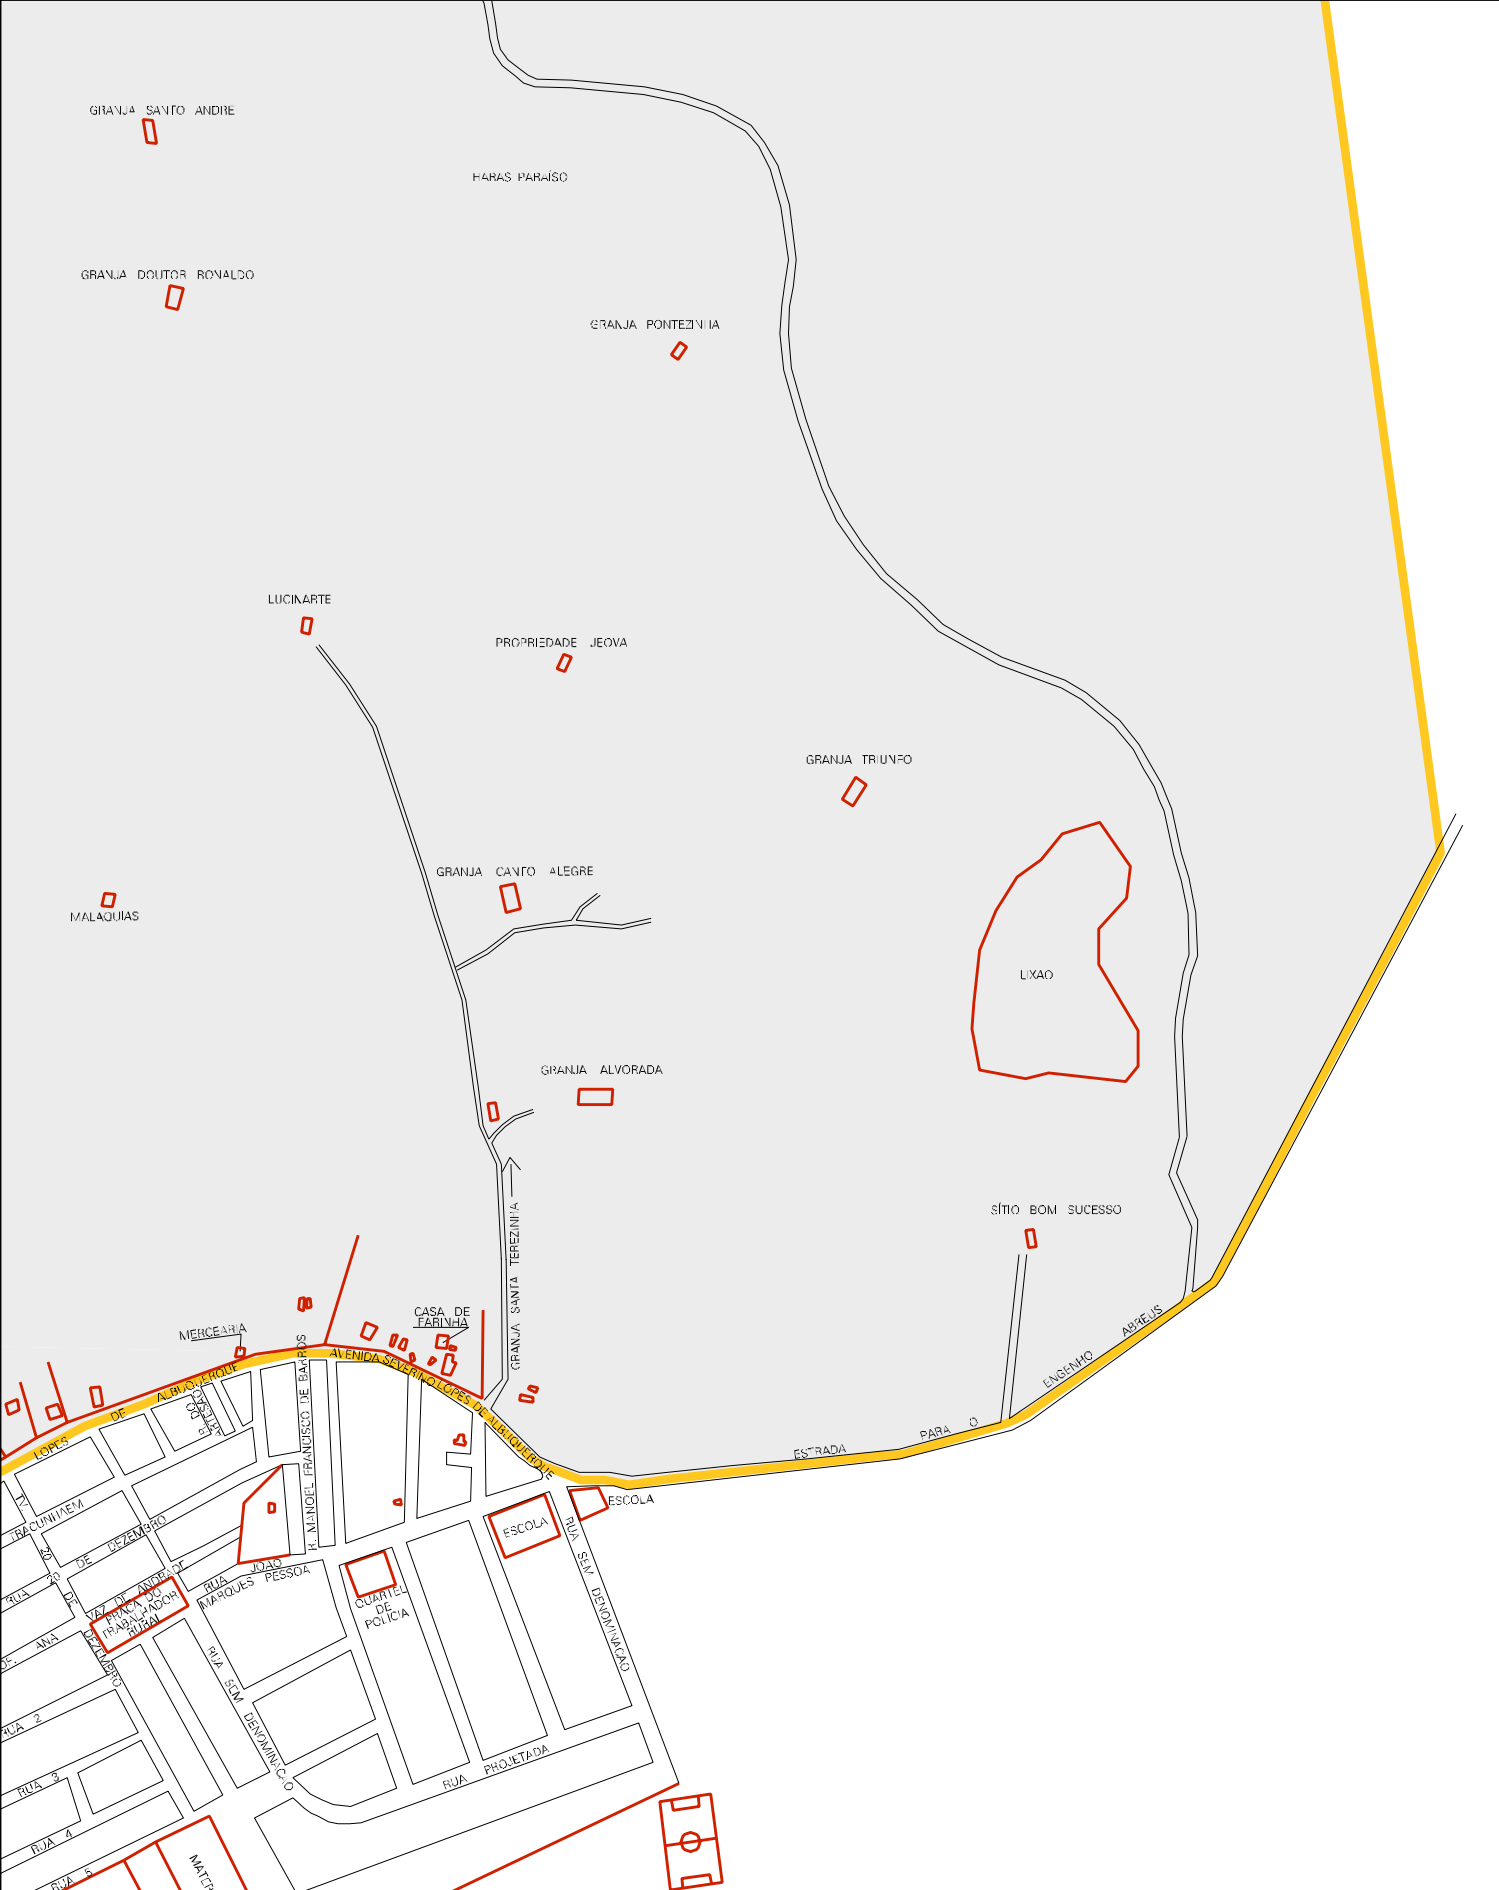

GRANJA HENRIQUE BARTOLOMEU

GRANJA JOSE CARLOS

CERAMICA SÃO JOAQUIM

GRANJA VACA PRETA

GRANJA SANTA MONICA

ESTRADA PARA VILA DE SÃO JOAQUIM

ACUDE DO FUNDAO

PREFEITURA

ESTADIO MUNICIPAL

CENSO AGROPECUARIO 2006
CONTAGEM DA POPULAÇÃO 2007

MUNICIPIO: 15508 - TRACUNHAÉM

DISTRITO: 05 - TRACUNHAÉM

SUBDISTRITO: 00

SETOR: 0004 SITUACAO: 20

ESTADO DE PERNAMBUCO
 MAPA DE SETOR URBANO - MSU
 ESCALA: 1 : 4175