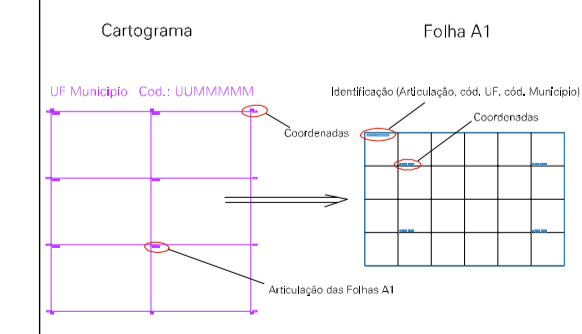

( 0.129, 0.227)

( 0.629, 0.227)

( 0.129, -0.023)

( 0.629, -0.023)

ESTADO DE PERNAMBUCO  
 Município: 26.00203  
 AFRÂNIO

Folha : 01 - 01

Arquivo: 260020300002.dgn  
 Limites(km): (-0.121, -0.273) - (0.879, 0.477)

LEGENDA

- LIMITES**
- Município ou Perímetro Urbano
  - Distrito
  - Subdistrito, RA, Zona ou similar
  - Bairro ou similar
  - Setor Censitário
- CODIGOS**
- 22306.05 Distrito (cod. do município + cod. do distrito)
  - 06.06 Subdistrito (cod. do distrito + cod. do subdistrito)
  - 003 Bairro (cod. do bairro no município)
  - 25 Setor (número do setor no distrito ou subdistrito)

Articulação de Folhas

MAPA URBANO DIGITAL  
 FOLHA A1