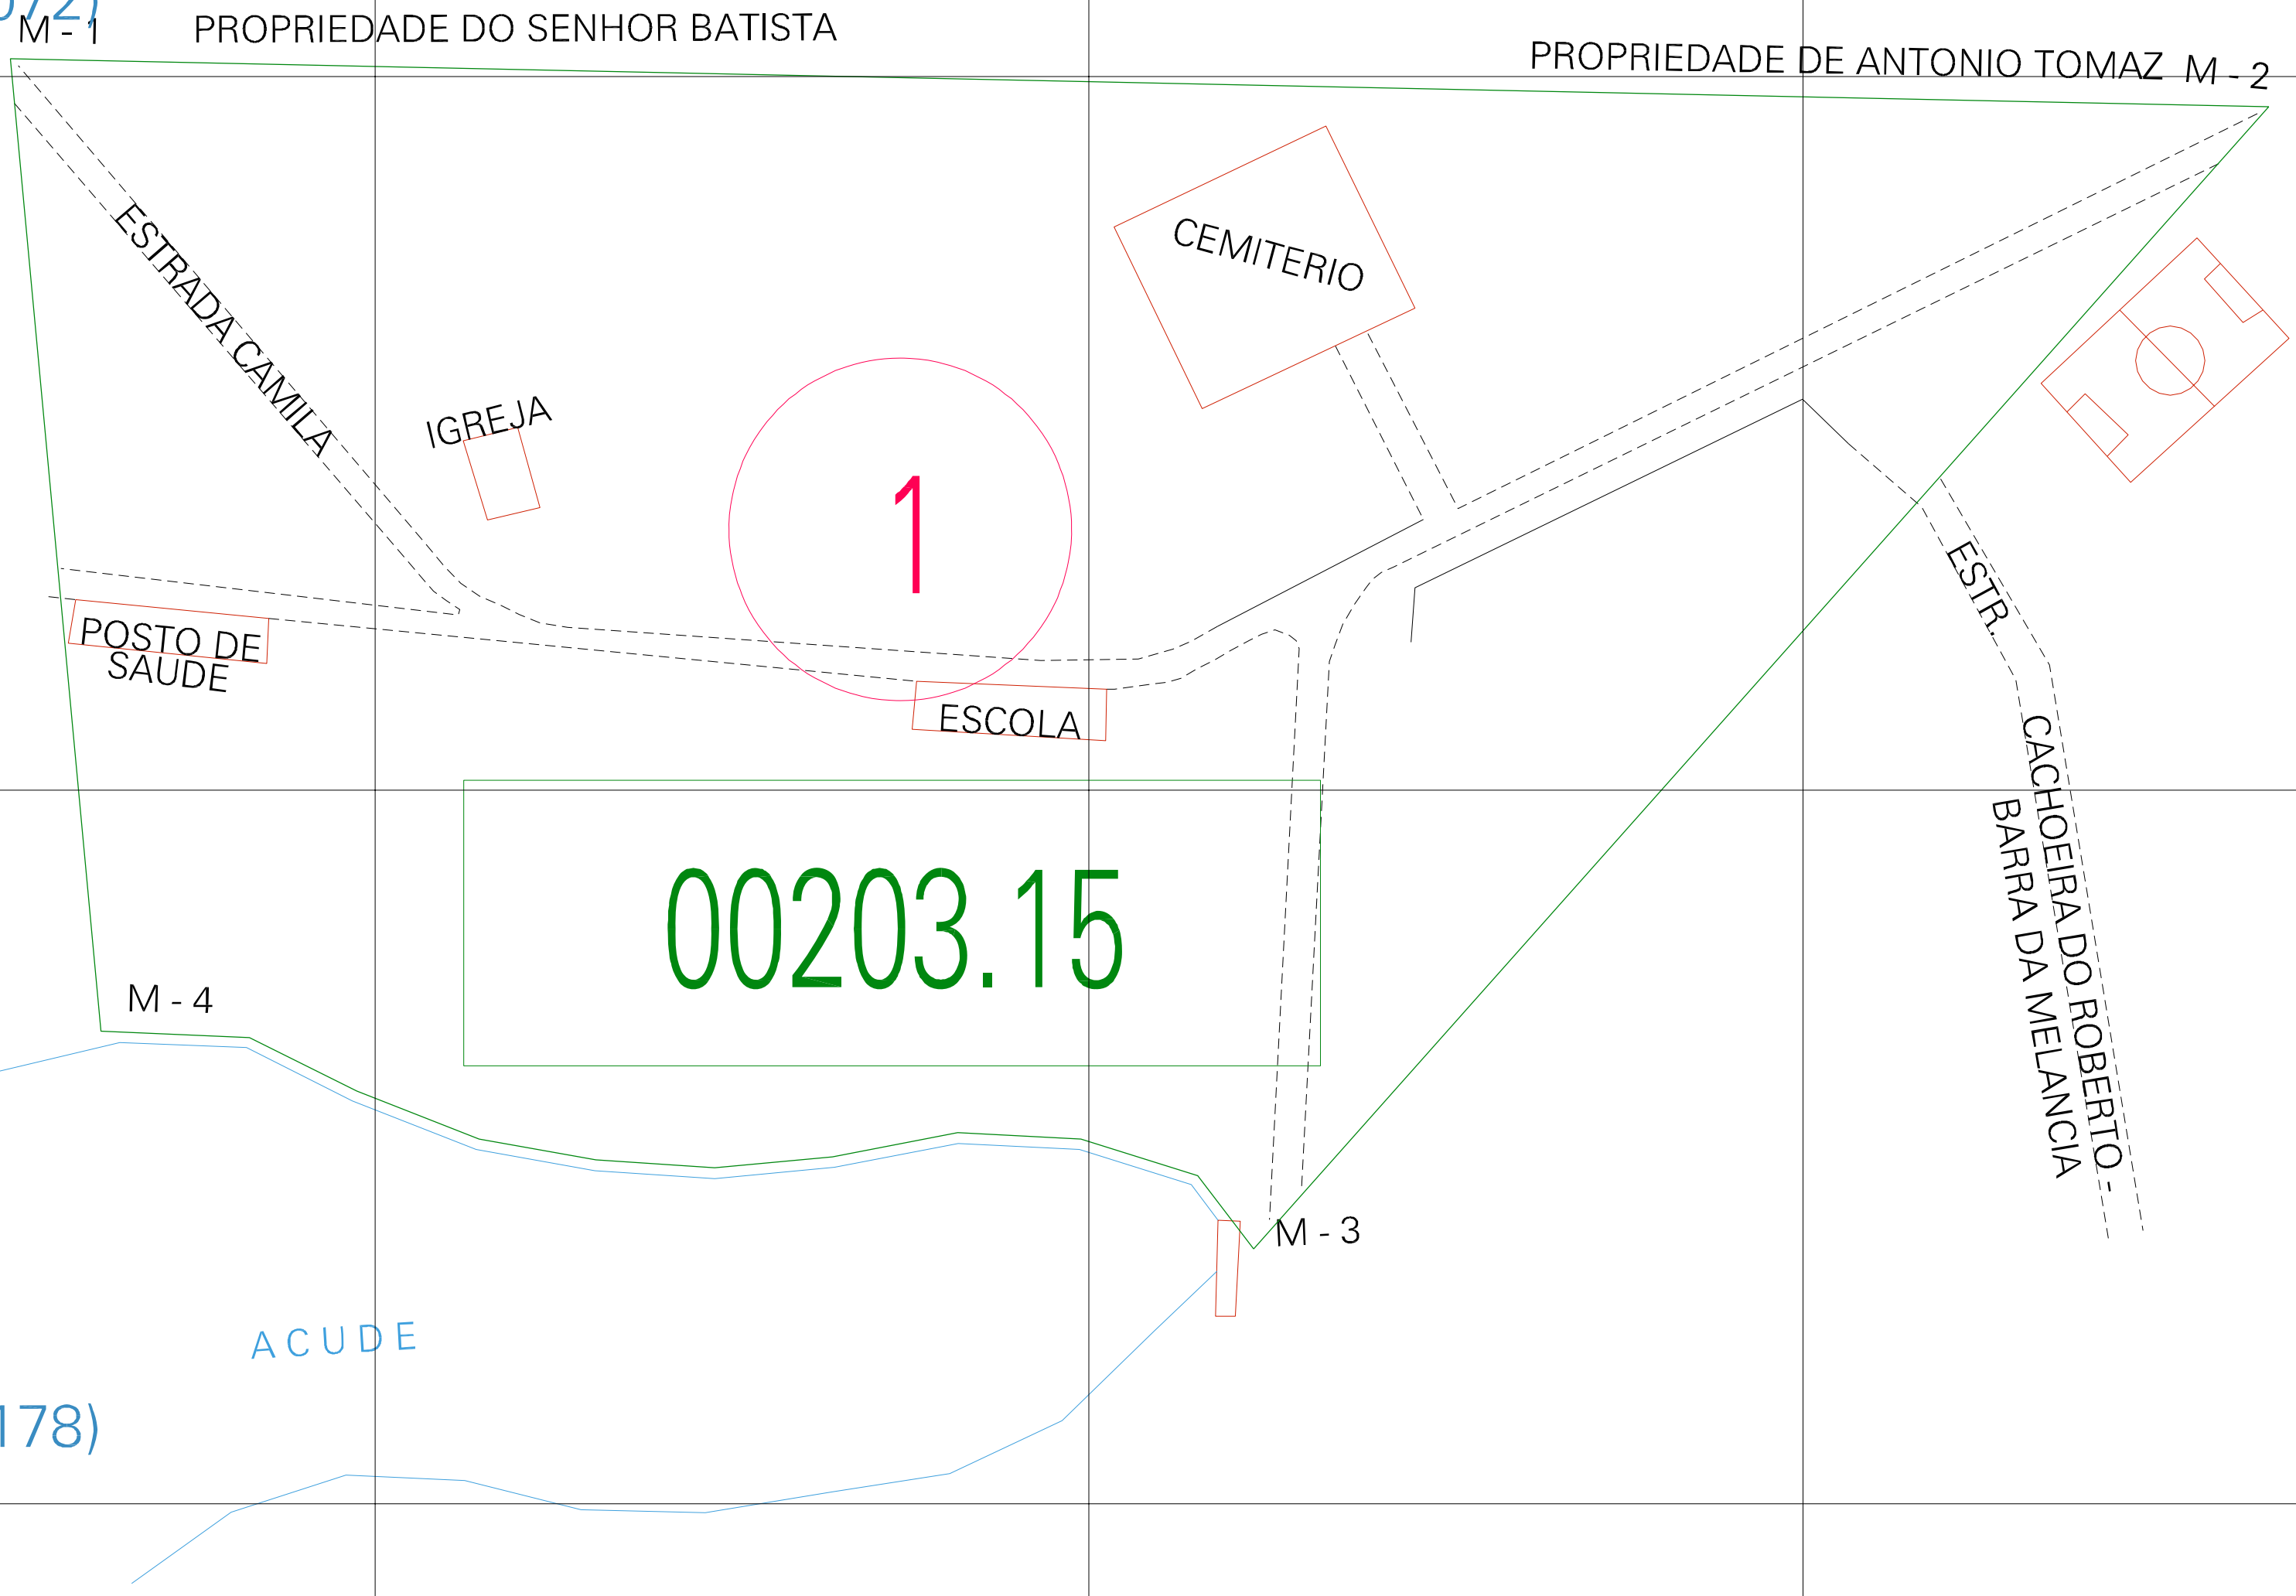

(-0.25, 0.072)

(0.25, 0.072)

(-0.25, -0.178)

(0.25, -0.178)

ESTADO DE PERNAMBUCO
 Município: 26.00203
 AFRÂNIO
 Folha : 01 - 01
 Arquivo: 260020315.dgn
 Limites(km): (-0.375, -0.303) - (0.375, 0.197)

- LEGENDA**
- LIMITES**
- Município ou Perímetro Urbano
 - Distrito
 - Subdistrito, RA, Zona ou similar
 - Bairro ou similar
 - Sector Censitário
- CODIGOS**
- 22306.06 Distrito (cod. do município + cod. do distrito)
 - 06.06 Subdistrito (cod. do distrito + cod. do subdistrito)
 - 003 Bairro (cod. do bairro no município)
 - 25 Sector (número do sector no distrito ou subdistrito)