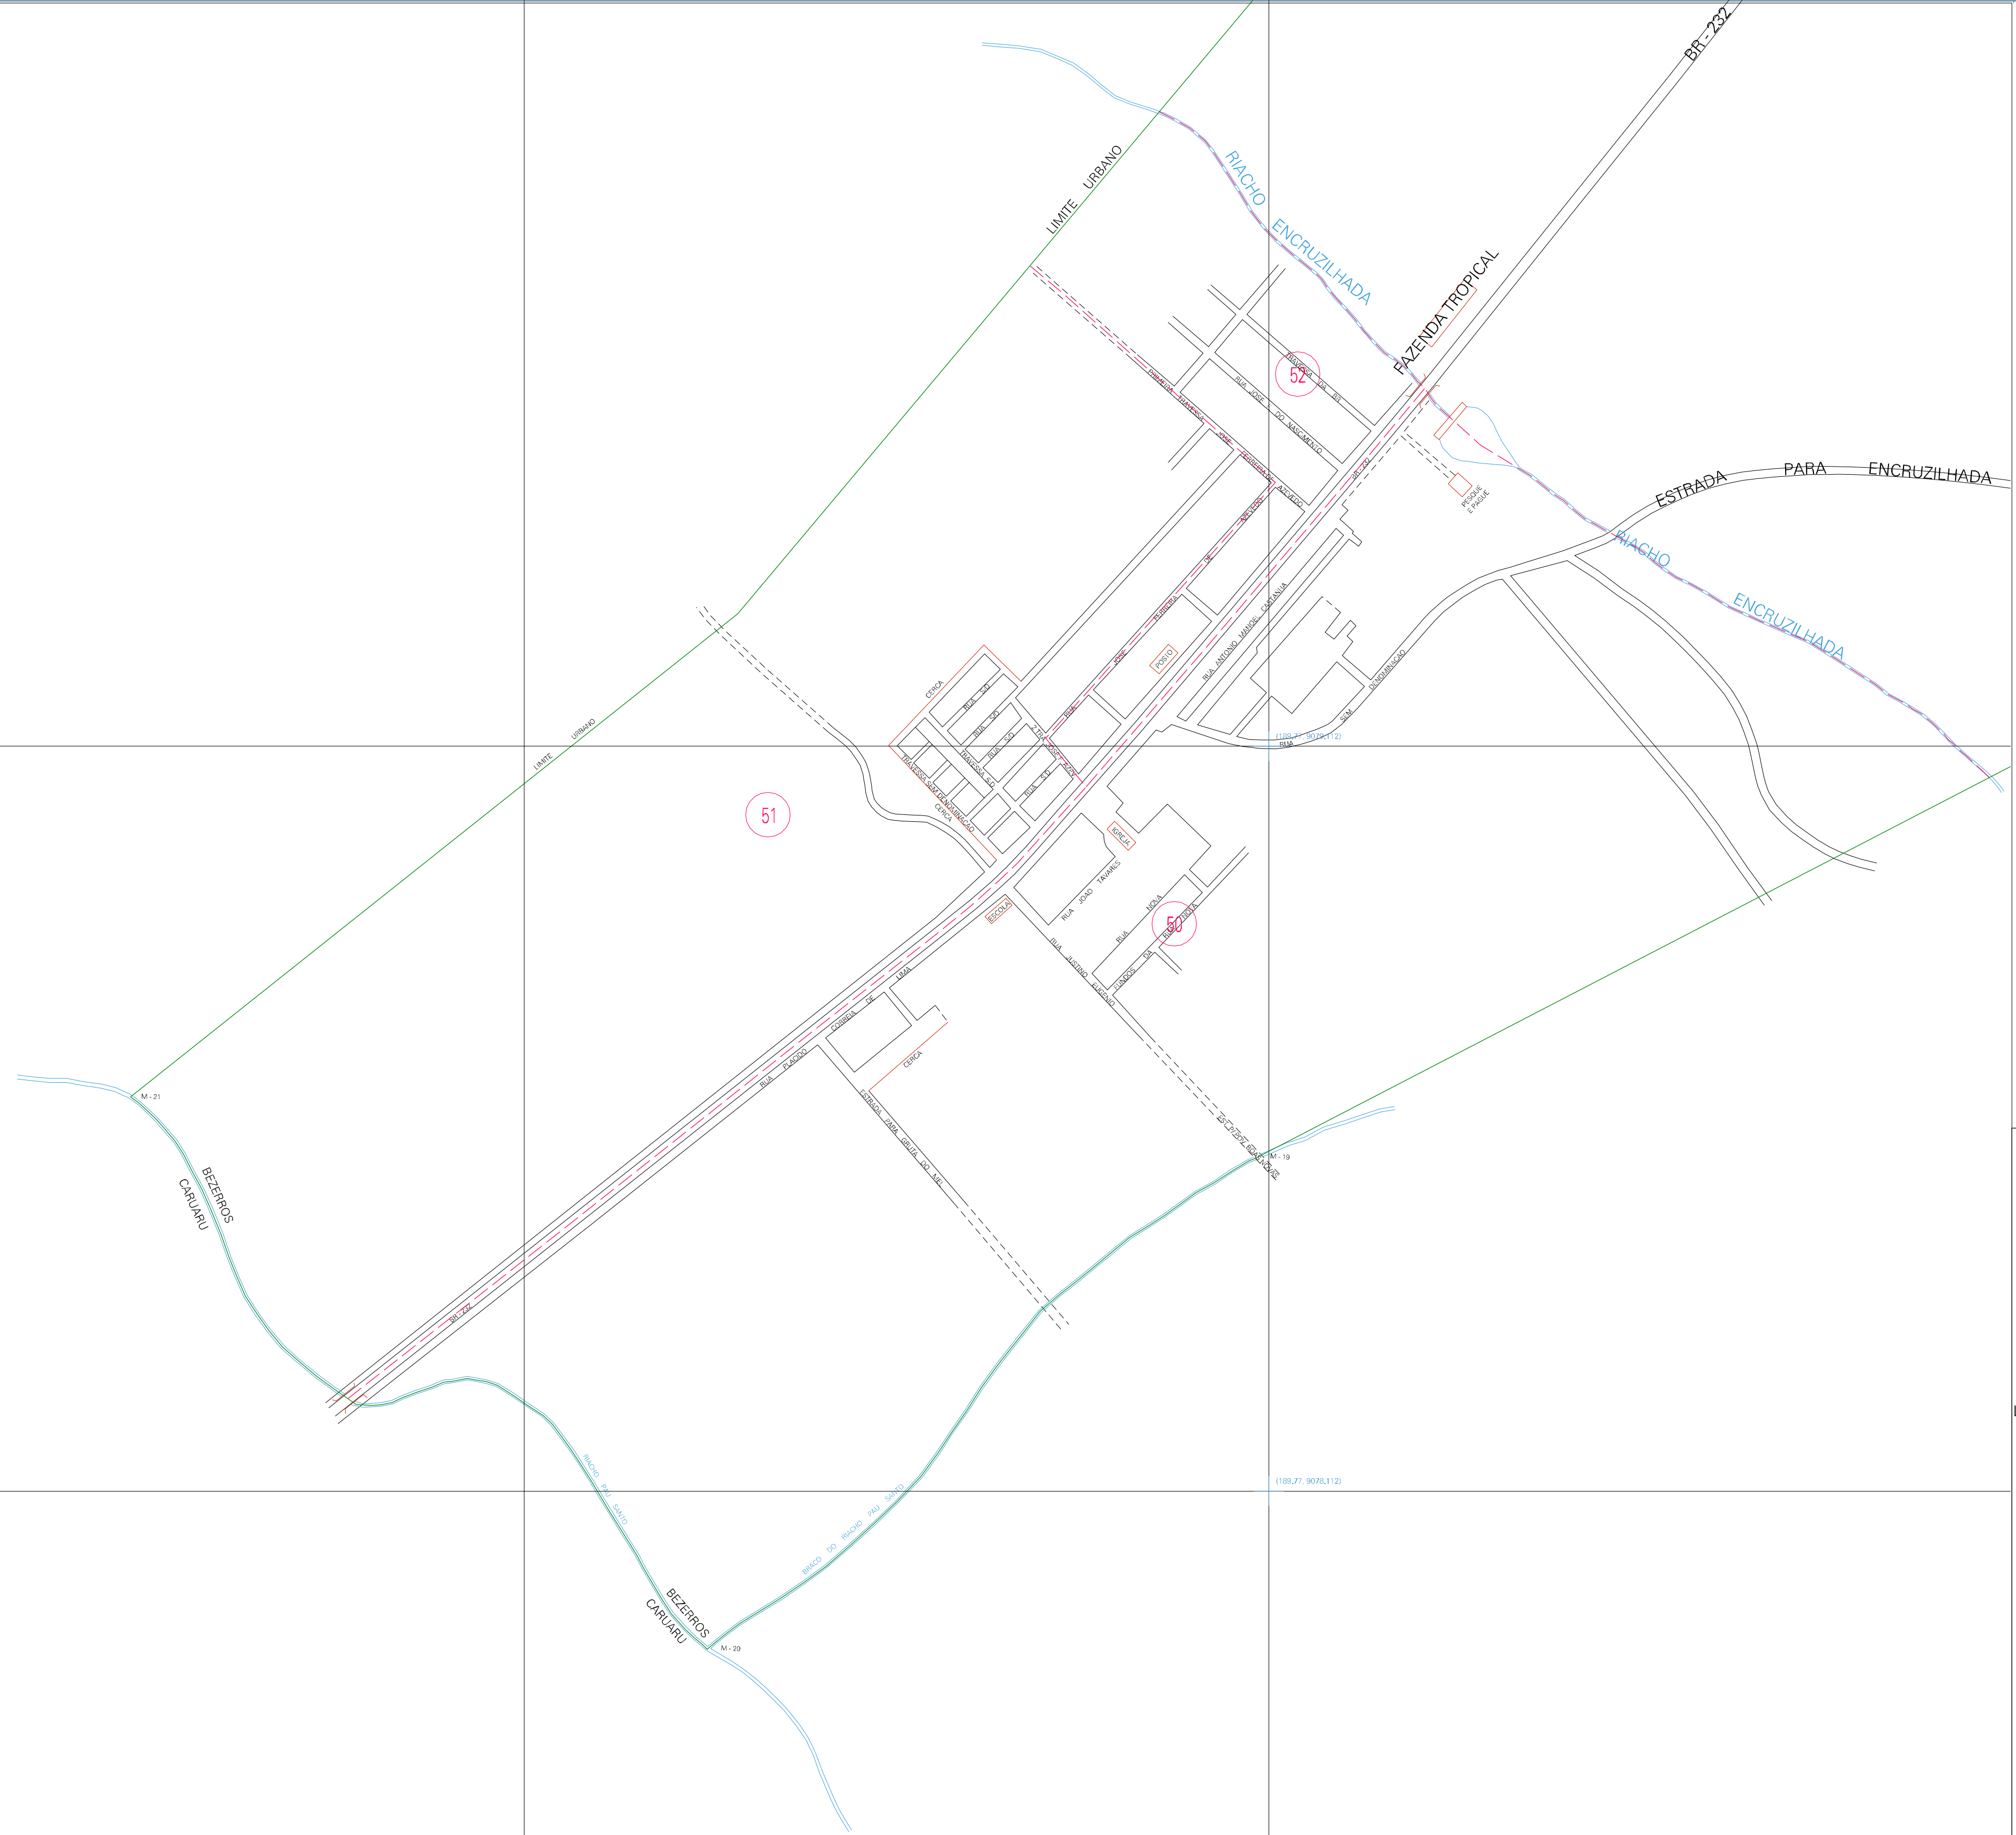

(187,77, 9079,112)

(187,77, 9079,112)

ESTADO DE PERNAMBUCO
Município: 26.01904
BEZERROS
Folha : 05 - 01

1. **LEGENDA**
2. **LIMITES**
3. Município ou Perímetro Urbano
   - Distrito
   - Subdistrito, RA, Zona ou similar
   - Bairro ou similar
   - Sector Censitário
4. **CODIGOS**
- 22306.05 Distrito (cod. do município + cod. do distrito)
  - 05.06 Subdistrito (cod. do distrito + cod. do subdistrito)
  - 003 Bairro (cod. do bairro no município)
  - 25 Sector (número do setor no distrito ou subdistrito)

MAPA URBANO DIGITAL
FOLHA A1