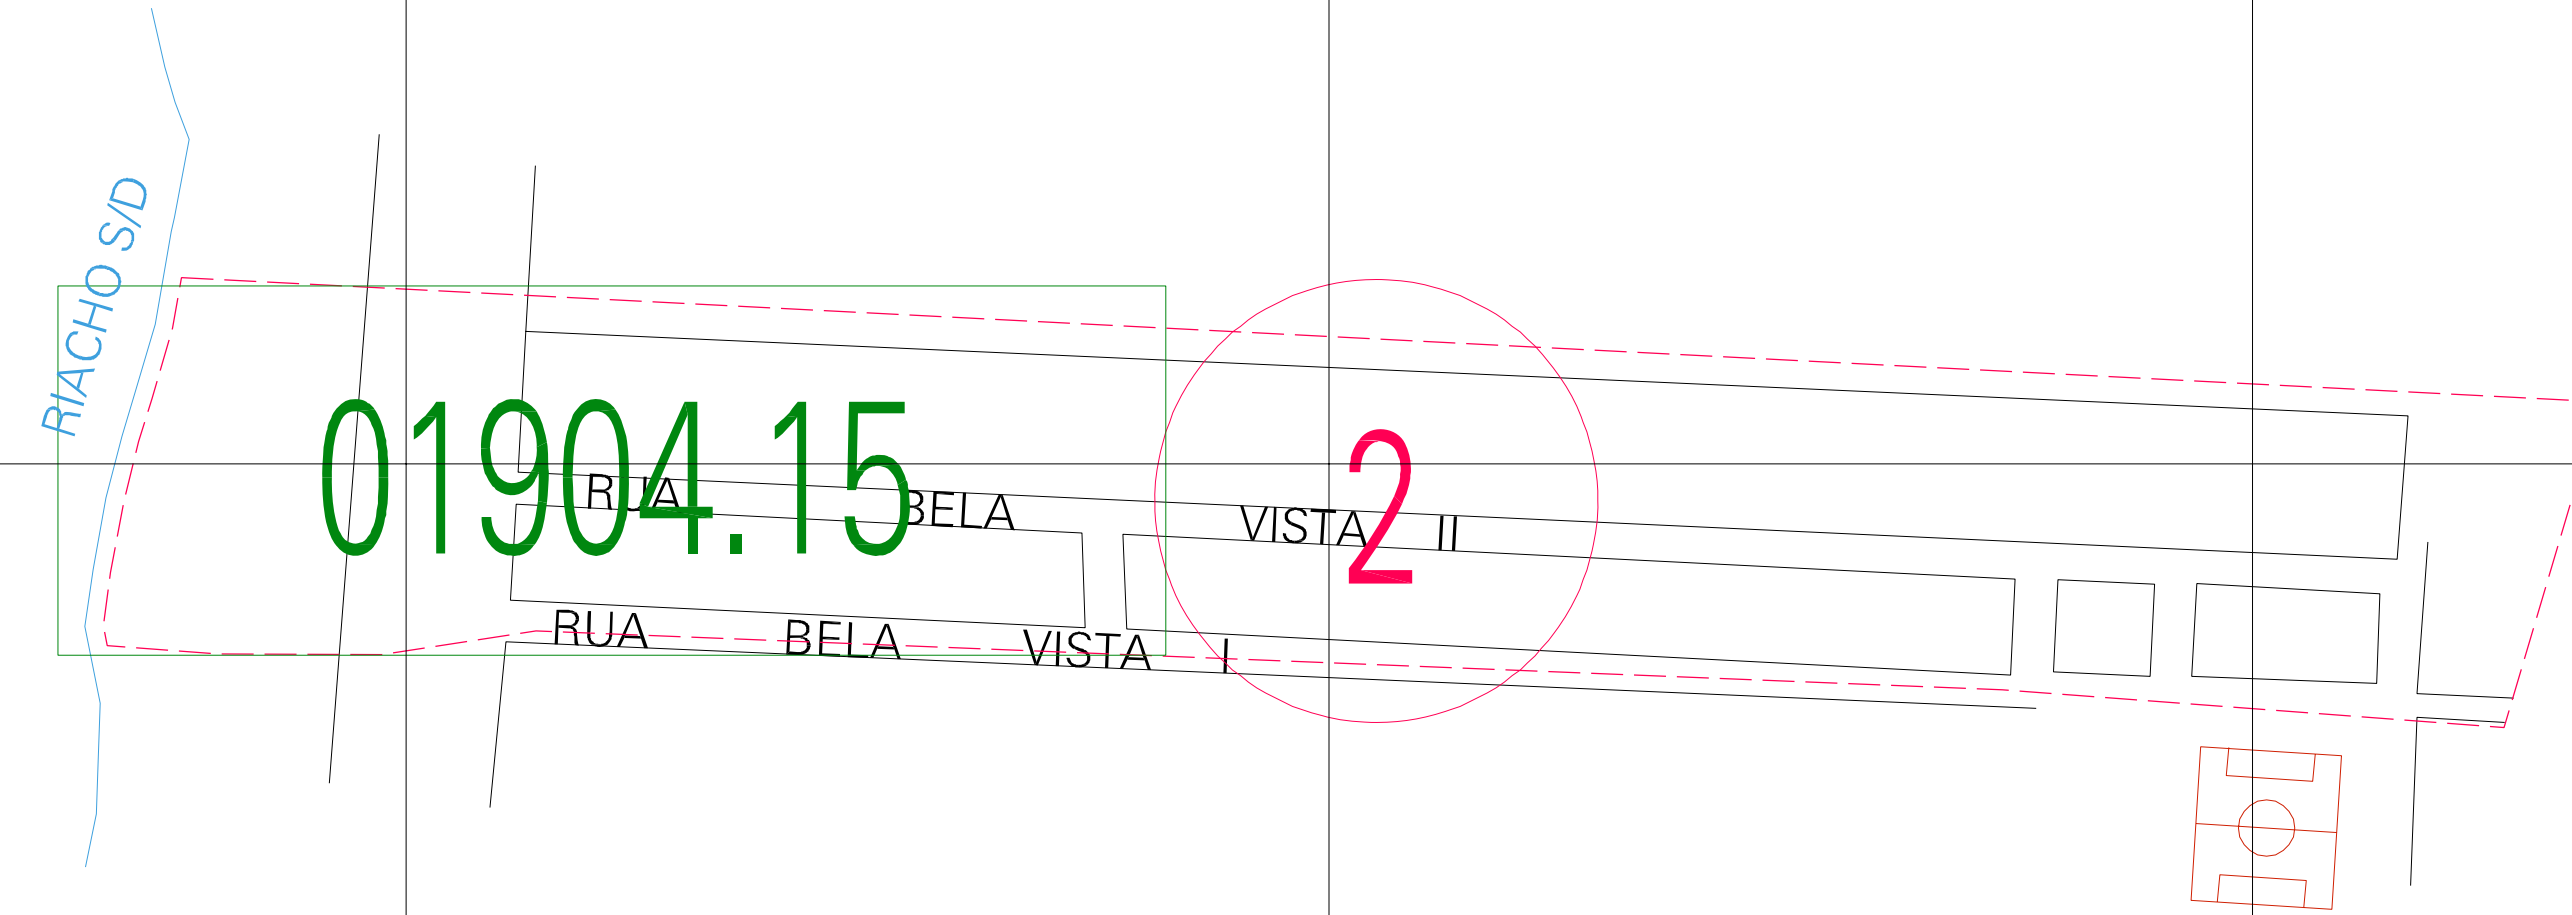

(01, 01) - 260190415aeu1

(-0.13, 0.405)

(0.37, 0.405)

(-0.13, 0.155)

(0.37, 0.155)

ESTADO DE PERNAMBUCO
Município: 26.01904
BEZERROS

Folha : 01 - 01

Arquivo: 260190415aeu1.dgn
Limites(km): (-0.255, 0.031) - (0.495, 0.53)

LEGENDA

- LIMITES**
- Município ou Perímetro Urbano
 - Distrito
 - Subdistrito, RA, Zona ou similar
 - Bairro ou similar
 - Sector Censitário
- CODIGOS**
- 22306.05 Distrito (cod. do município + cod. do distrito)
 - 05.06 Subdistrito (cod. do distrito + cod. do subdistrito)
 - 003 Bairro (cod. do bairro no município)
 - 25 Sector (número do setor no distrito ou subdistrito)

Articulação de Folhas

MAPA URBANO DIGITAL
FOLHA A1