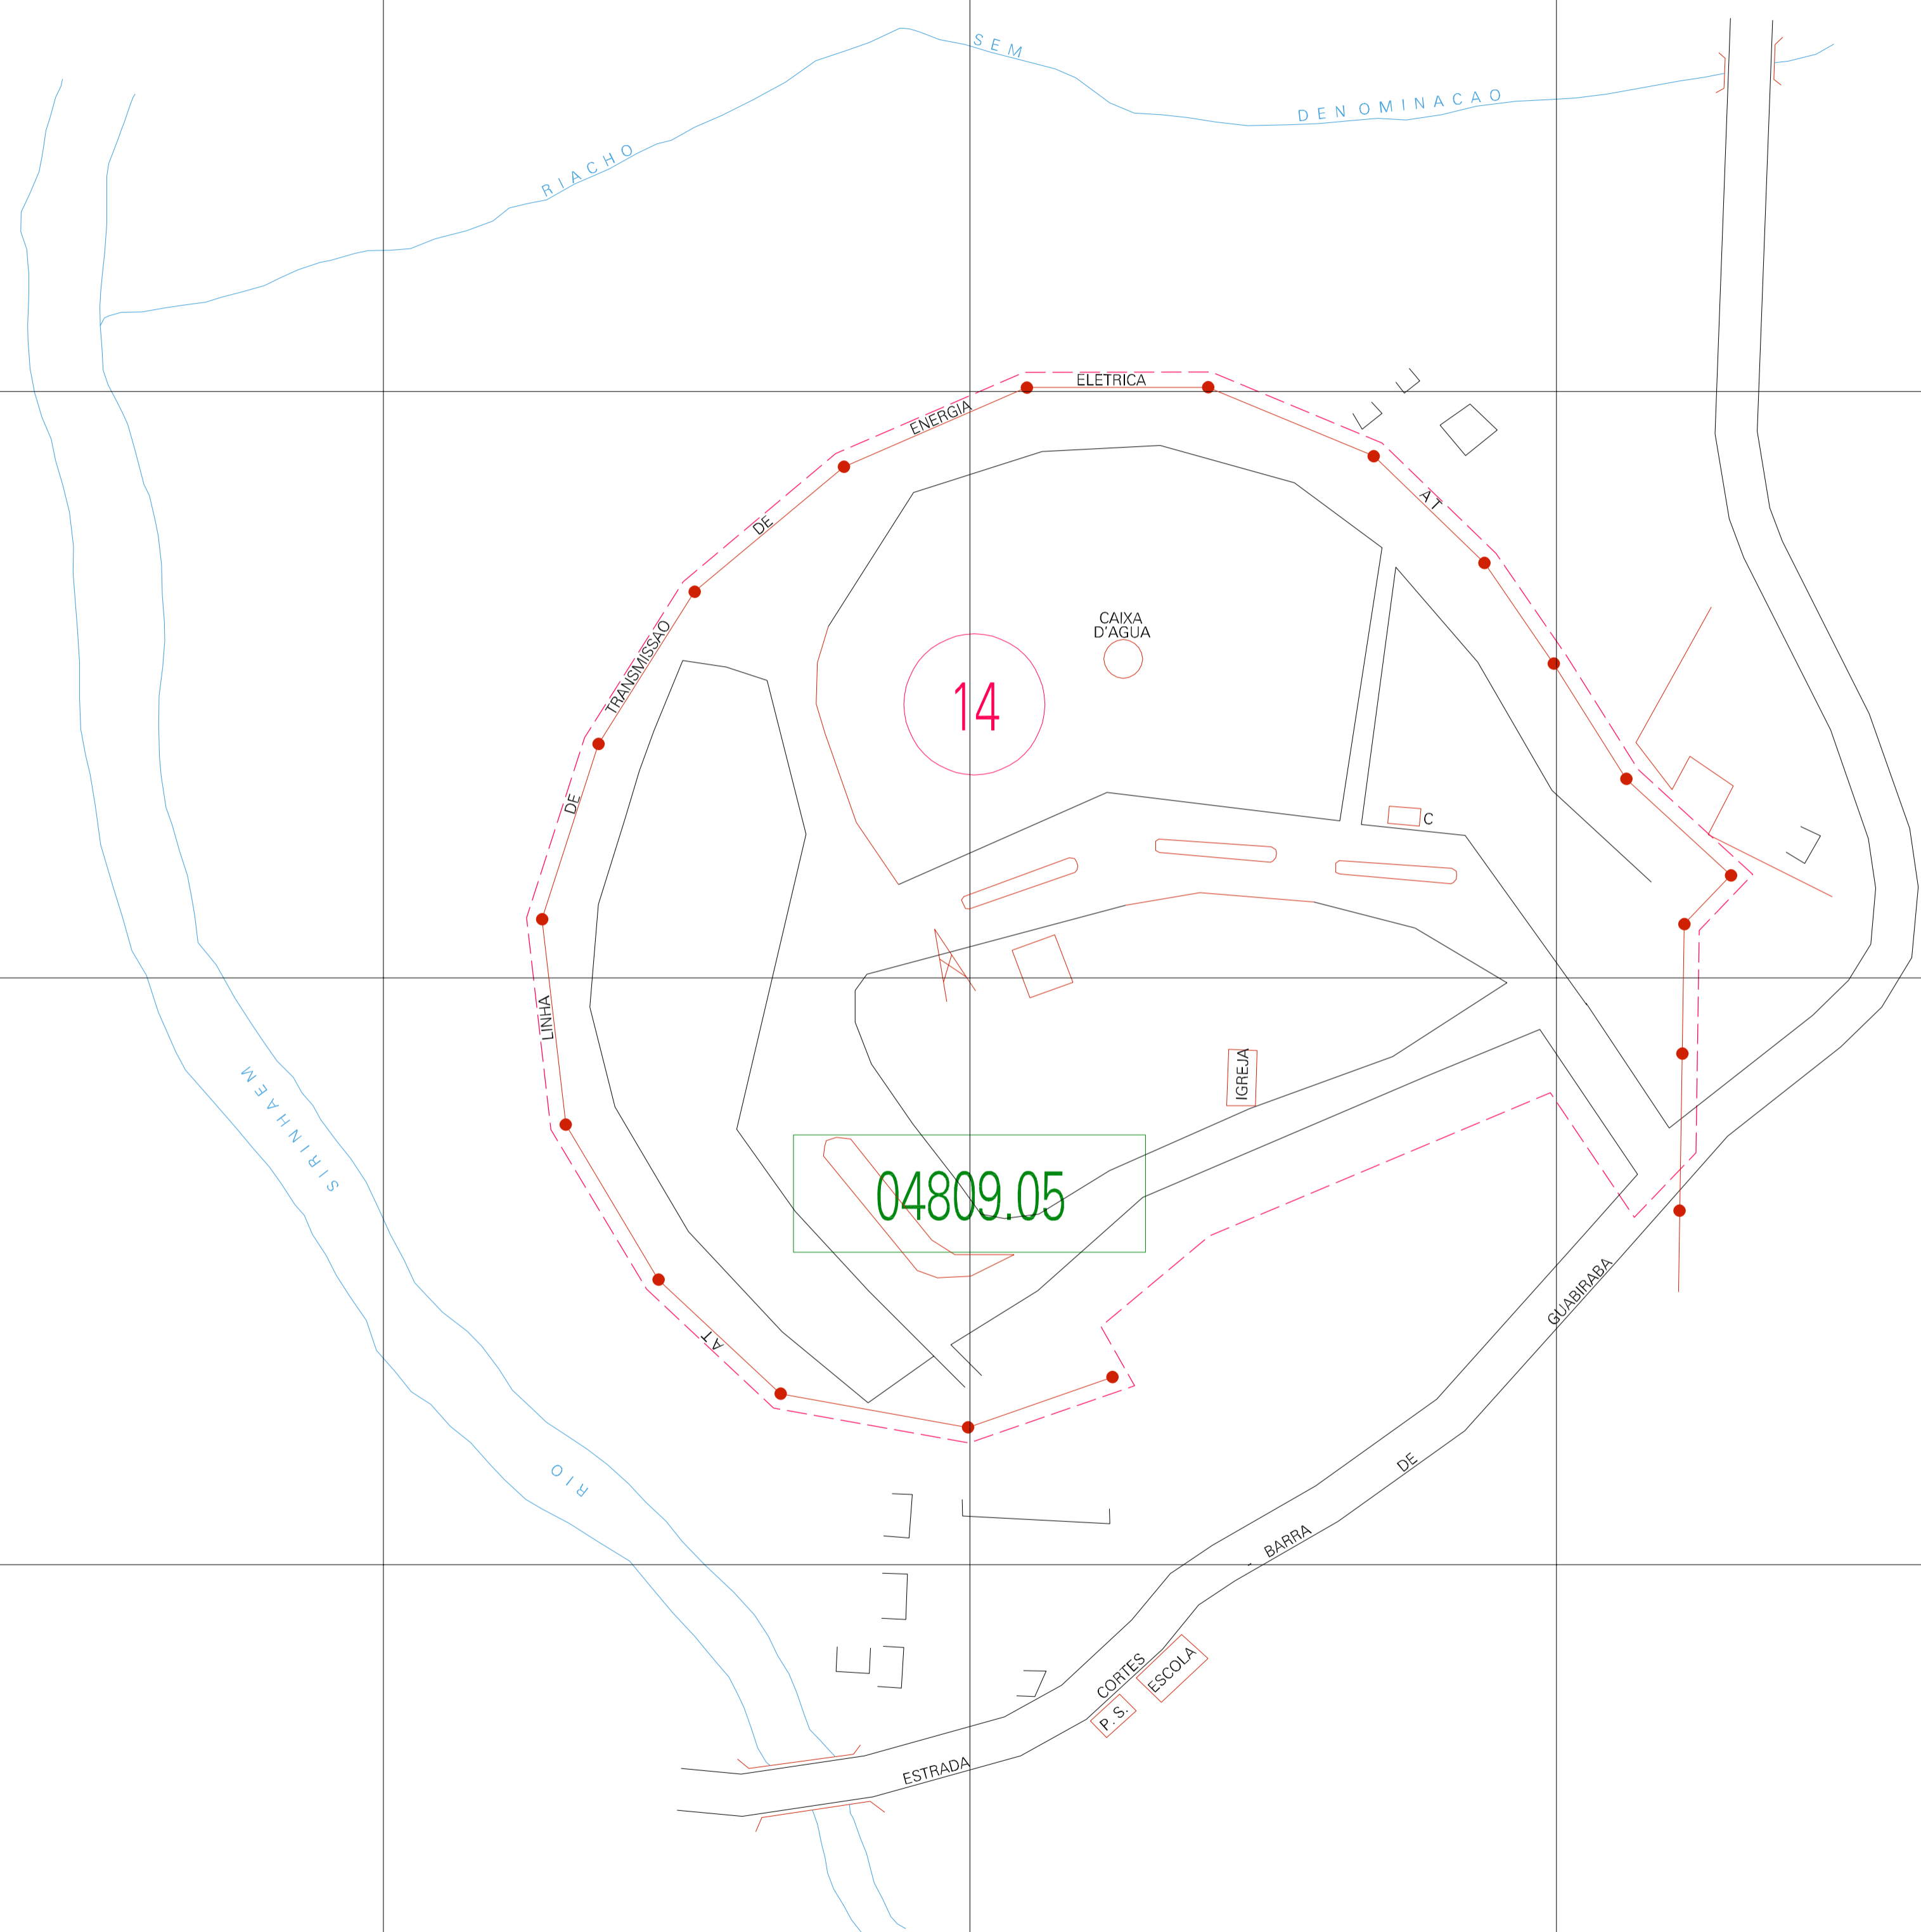

(-0.605, 0.427)

(0.395, 0.427)

(-0.605, -0.073)

(0.395, -0.073)

ESTADO DE PERNAMBUCO
 Município: 26.04809
 CORTÊS
 Folha : 01 - 01
 Arquivo: 260480900001.dgn
 Limites(km): (-0.855, -0.323) - (0.645, 0.677)

- LEGENDA**
- LIMITES**
- Município ou Perímetro Urbano
 - - - Distrito
 - - - Subdistrito, RA, Zona ou similar
 - - - Bairro ou similar
 - - - Setor Censitário
- CODIGOS**
- 22306.05 Distrito (cod. do município + cod. do distrito)
 - 05.06 Subdistrito (cod. do distrito + cod. do subdistrito)
 - 003 Bairro (cod. do bairro no município)
 - 25 Setor (número do setor no distrito ou subdistrito)