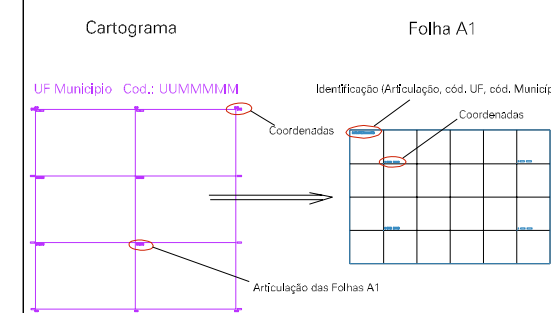

Articulação de Folhas

MAPA URBANO DIGITAL
FOLHA A1