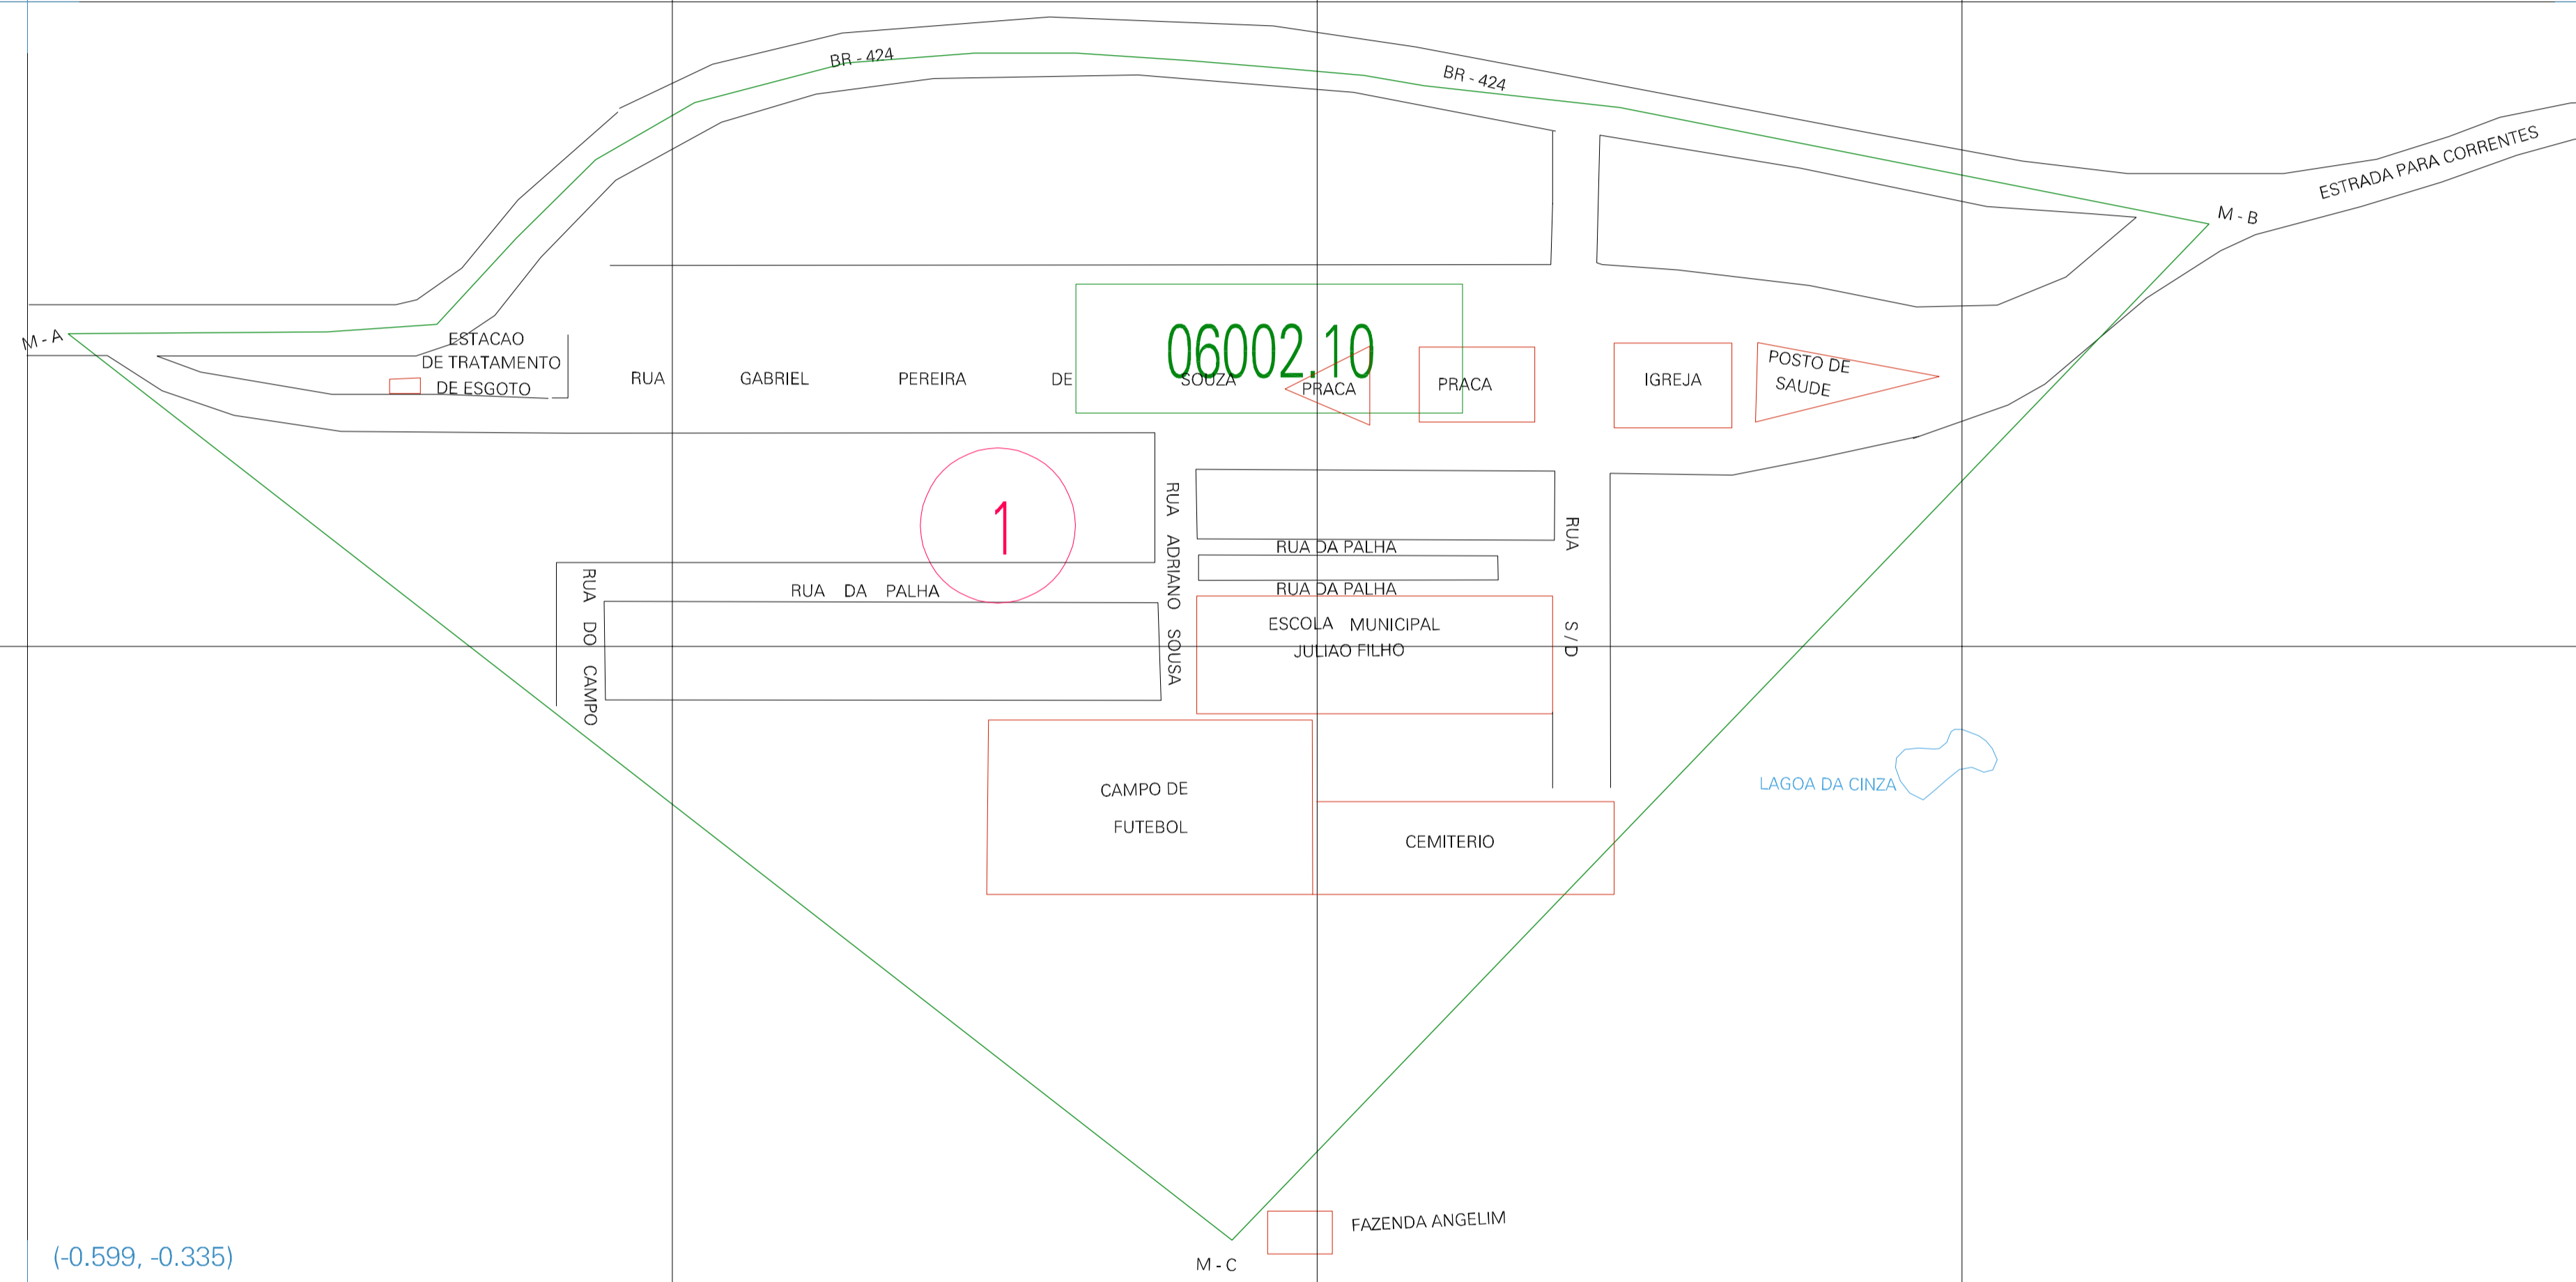

(-0.599, 0.165)

( 0.401, 0.165)

(-0.599, -0.335)

( 0.401, -0.335)

ESTADO DE PERNAMBUCO  
 Municipio: 26.06002  
 GARANHUNS  
 Folha : 01 - 01

Arquivo: 260600210.dgn  
 Limites(km): (-0.849, -0.585) - ( 0.651, 0.415)

- LEGENDA**
- LIMITES**
- Município ou Perimetro Urbano
  - Distrito
  - Subdistrito, RA, Zona ou similar
  - Bairro ou similar
  - Sector Censitário
- CODIGOS**
- 22306.05 Distrito (cod. do municipio + cod. do distrito)
  - 05.06 Subdistrito (cod. do distrito + cod. do subdistrito)
  - 003 Bairro (cod. do bairro no municipio)
  - 25 Sector (número do setor no distrito ou subdistrito)

**MAPA URBANO DIGITAL  
 FOLHA A1**