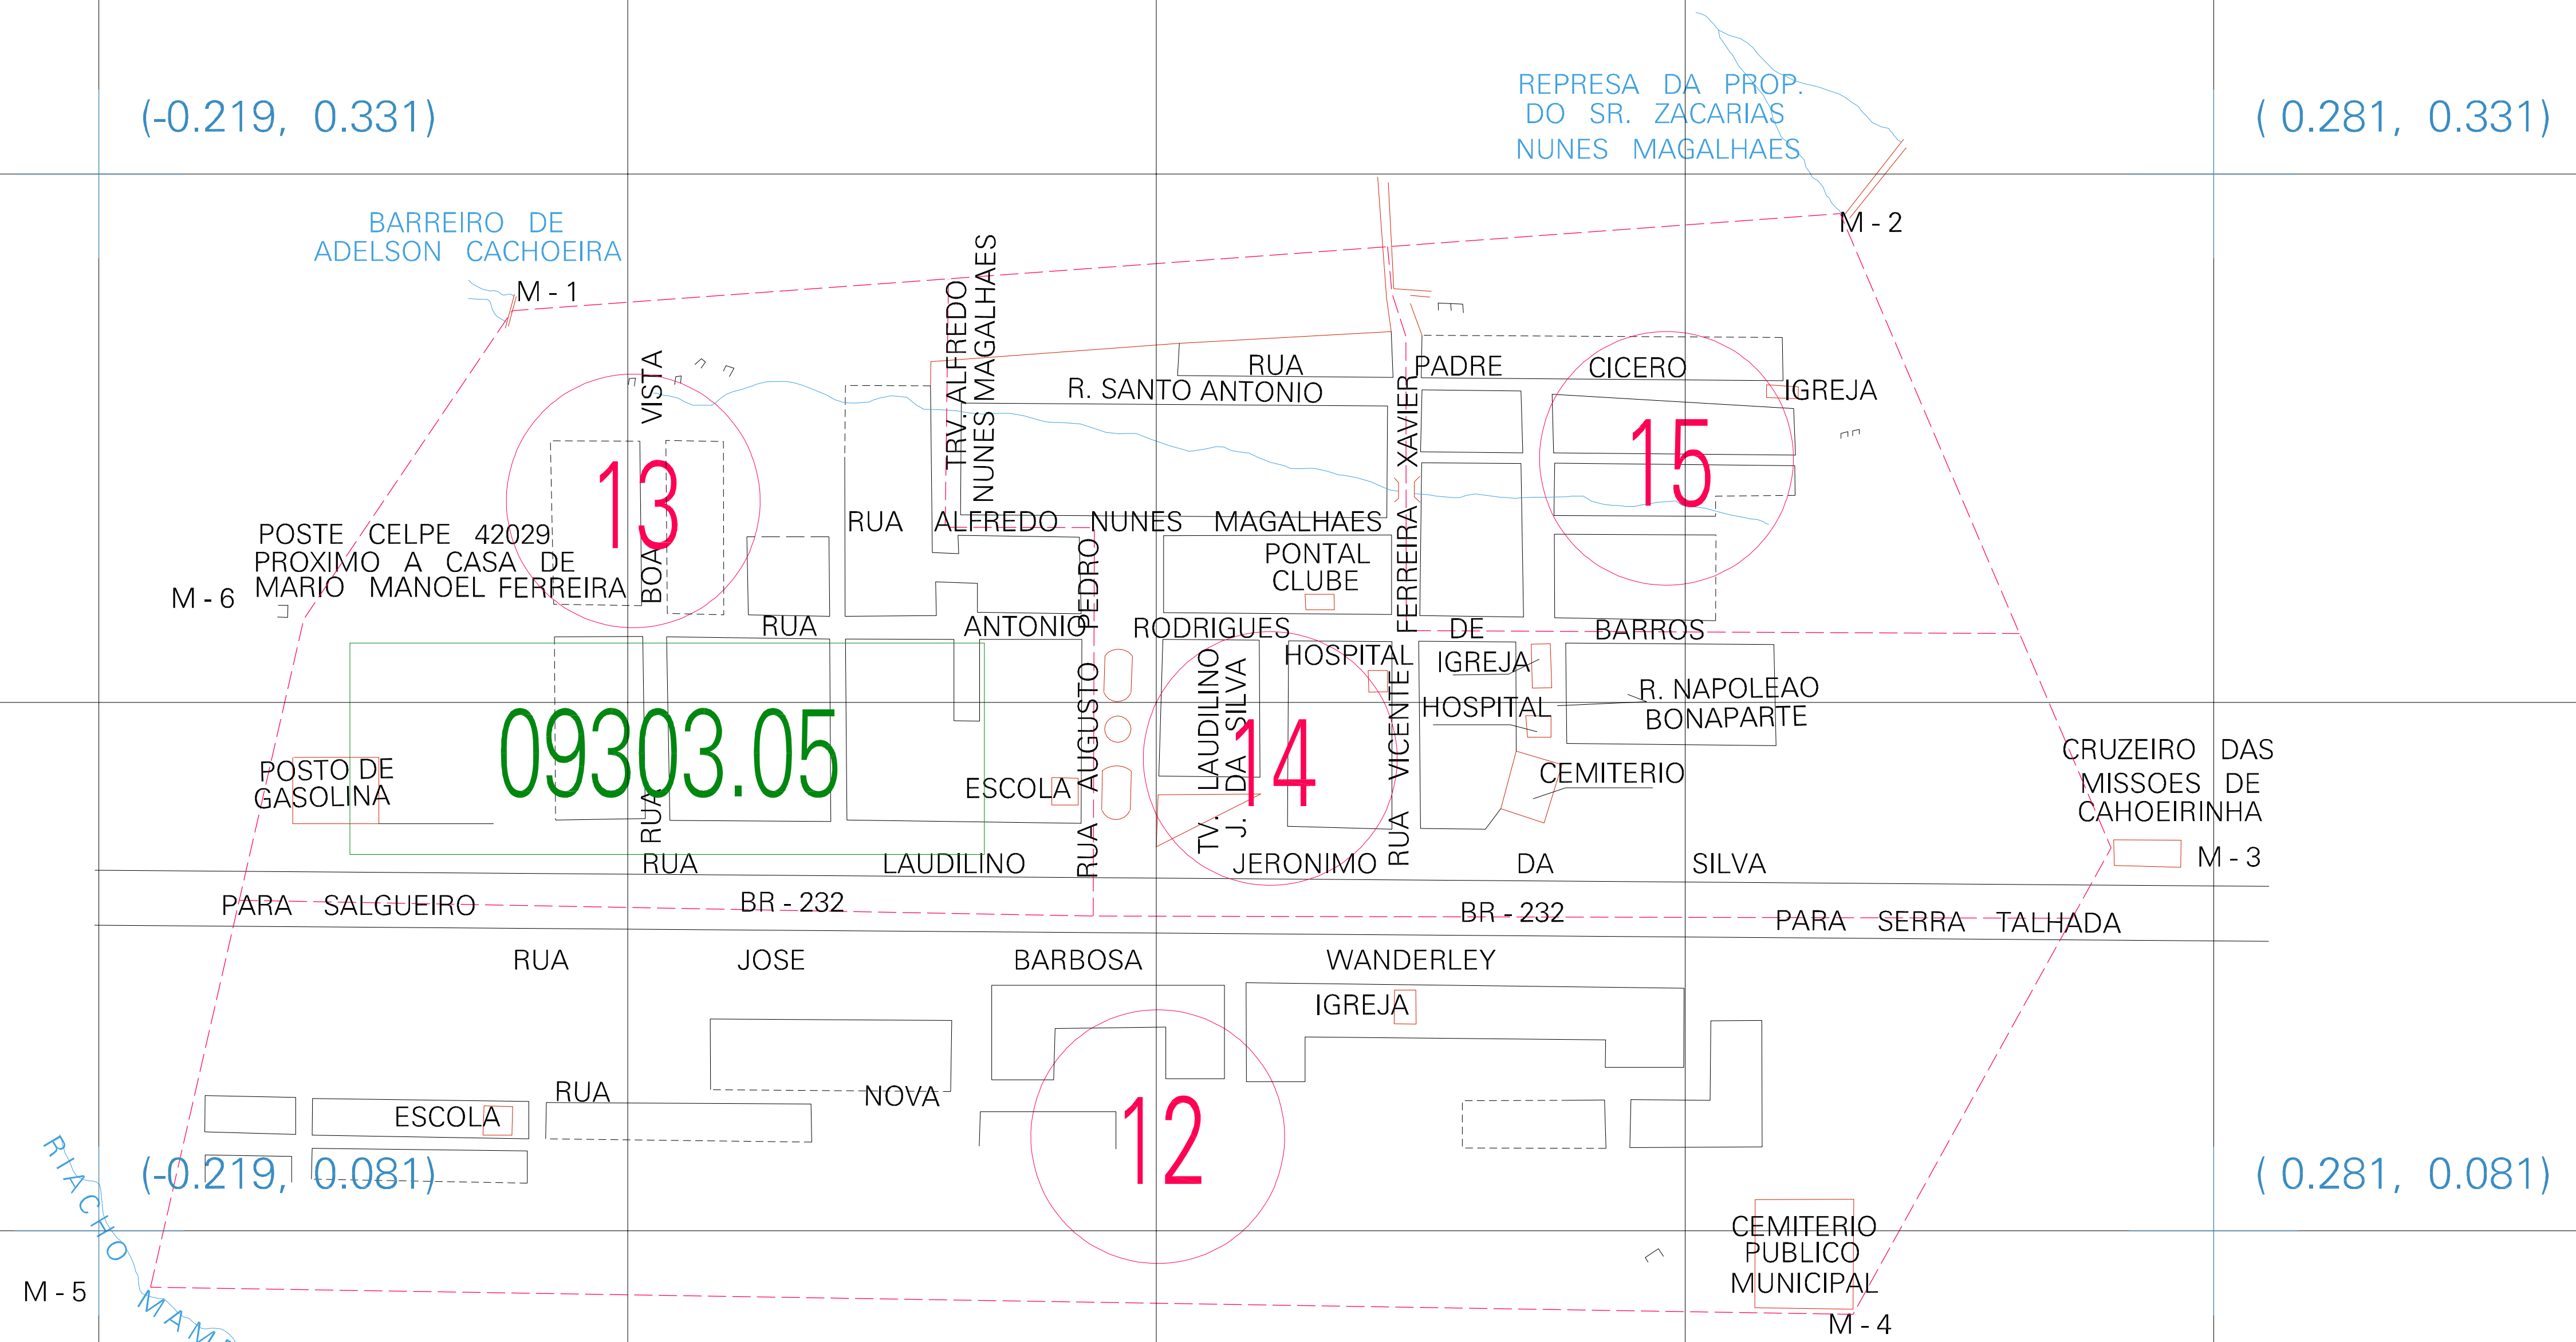

(01, 01) - 26093030500000001

(-0.219, 0.331)

(0.281, 0.331)

(-0.219, 0.081)

(0.281, 0.081)

ESTADO DE PERNAMBUCO
 Município: 26.09303
 MIRANDIBA
 Folha : 01 - 01
 Arquivo: 2609303050000001.dgn
 Limites(km): (-0.344, -0.044) - (0.406, 0.456)

- LEGENDA**
- LIMITES**
- Município ou Perímetro Urbano
 - Distrito
 - Subdistrito, RA, Zona ou similar
 - Bairro ou similar
 - Sector Constituído
- CODIGOS**
- 22306.05 Distrito (cod. do município + cod. do distrito)
 - 05.05 Subdistrito (cod. do distrito + cod. do subdistrito)
 - 003 Bairro (cod. do bairro no município)
 - 25 Sector (número do setor no distrito ou subdistrito)

MAPA URBANO DIGITAL
 FOLHA A1