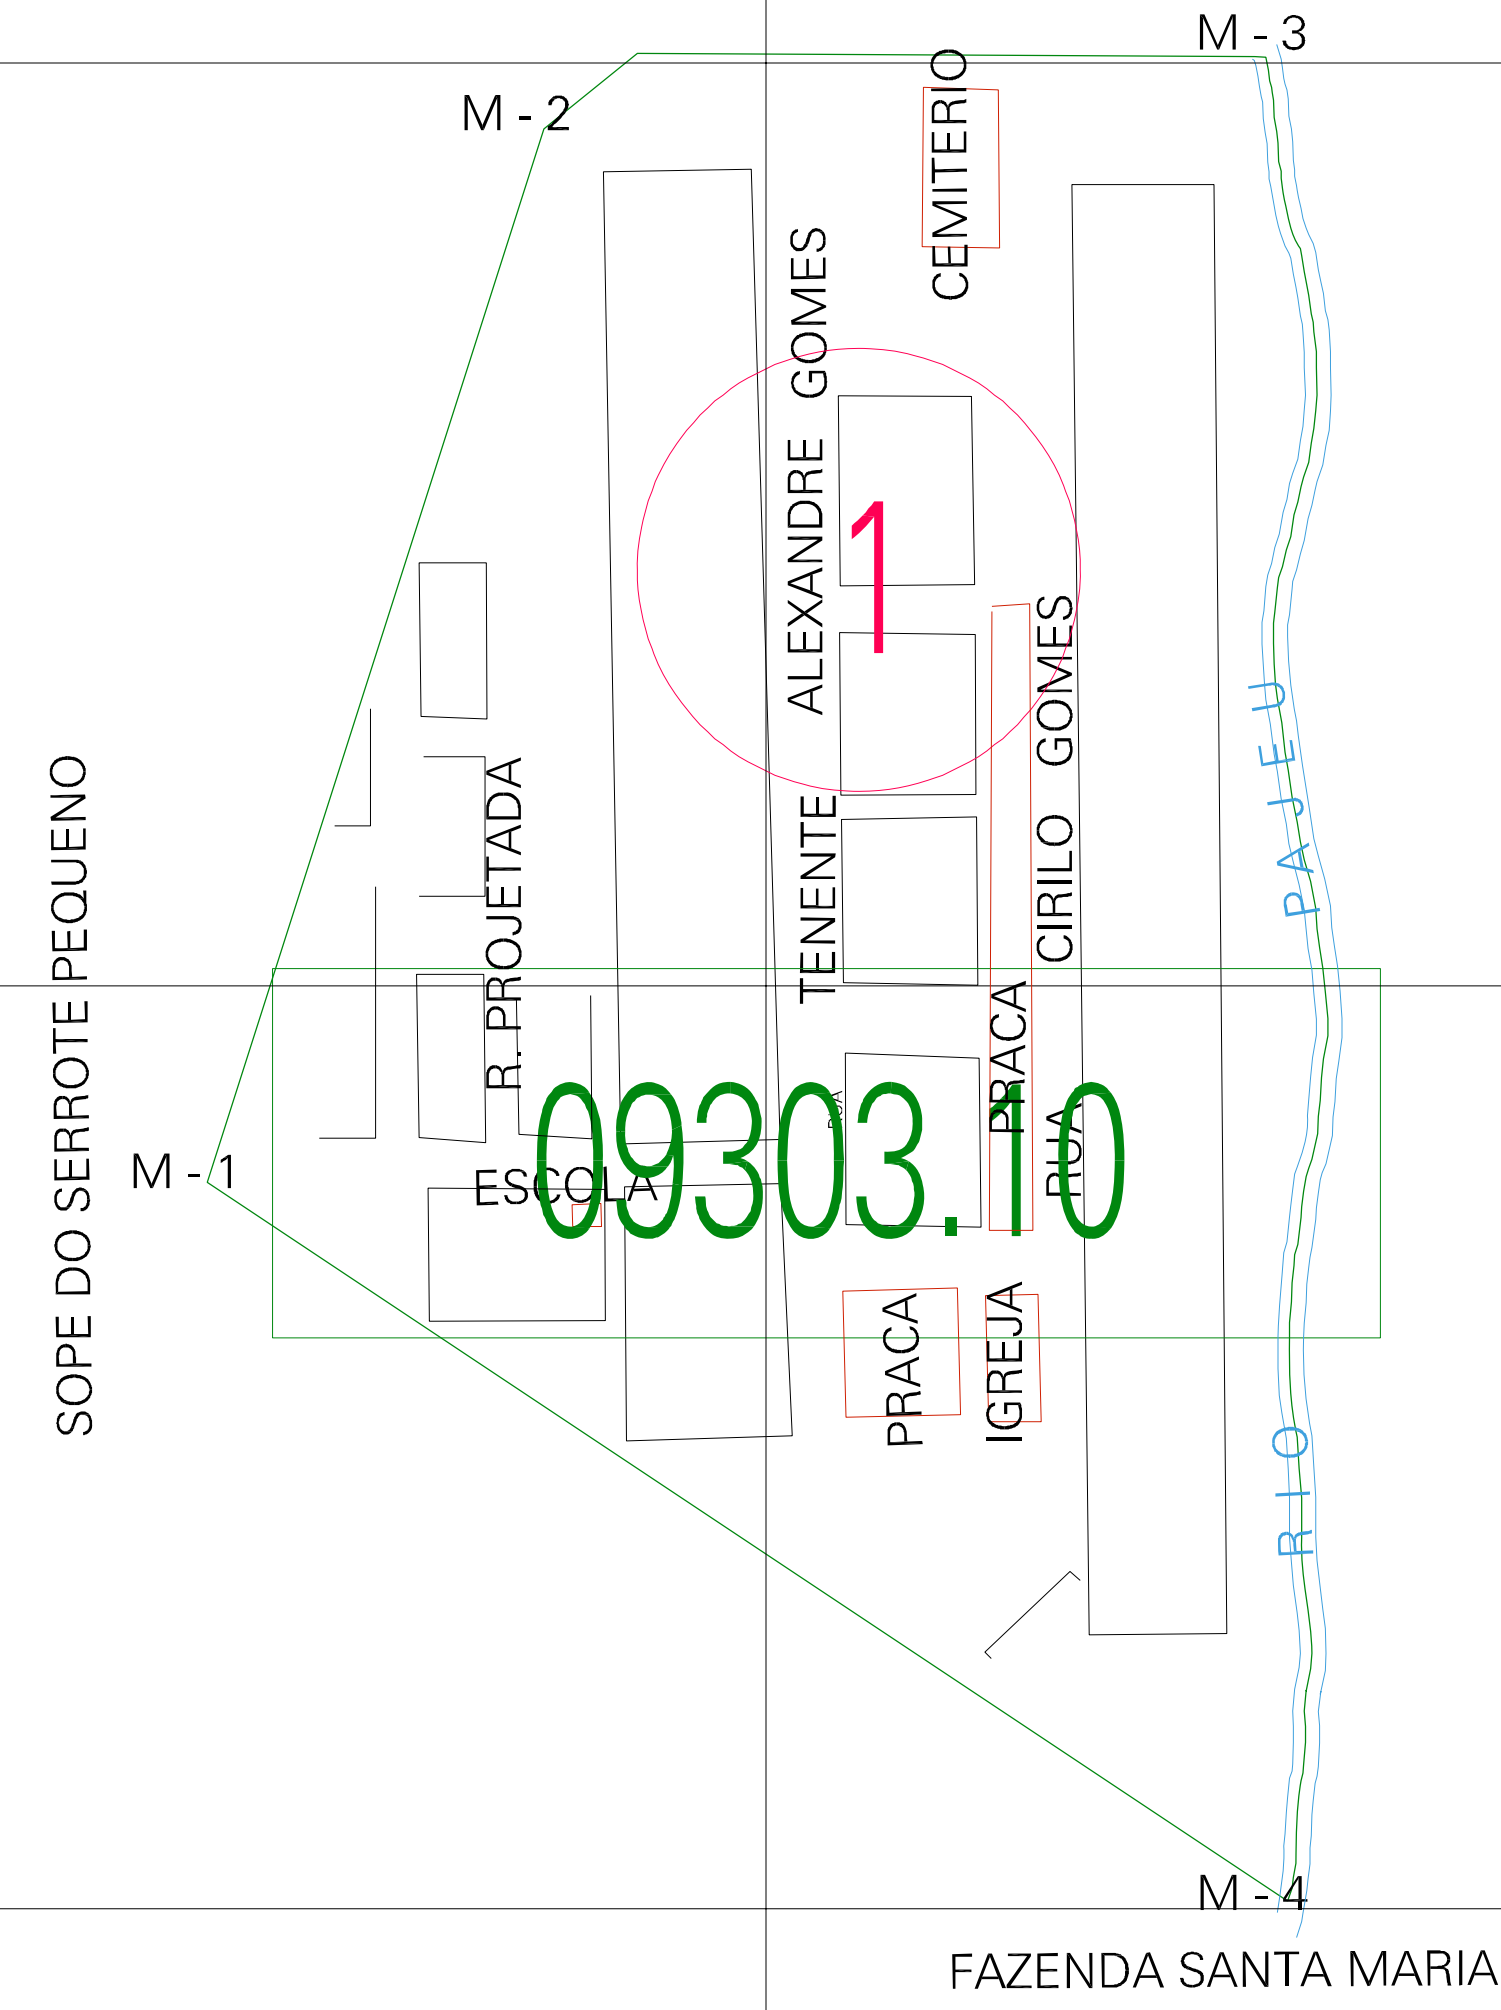

(01, 01) - 260930310

(-0.161, 0.16)

( 0.339, 0.16)

(-0.161, -0.09)

( 0.339, -0.09)

ESTADO DE PERNAMBUCO

Município: 26.09303

MIRANDIBA

Folha : 01 - 01

Arquivo: 260930310.dgn  
Limites(km): (-0,286, -0,215) - (0,464, 0,285)

LEGENDA

- LIMITES
- Município ou Perímetro Urbano
  - Distrito
  - Subdistrito, RA, Zona ou similar
  - Bairro ou similar
  - Sector Censitário
- CODIGOS
- 22306.05 Distrito (cod. do município + cod. do distrito)
  - 06.06 Subdistrito (cod. do distrito + cod. do subdistrito)
  - 003 Bairro (cod. do bairro no município)
  - 25 Sector (número do sector no distrito ou subdistrito)

Articulação de Folhas

MAPA URBANO DIGITAL  
FOLHA A1