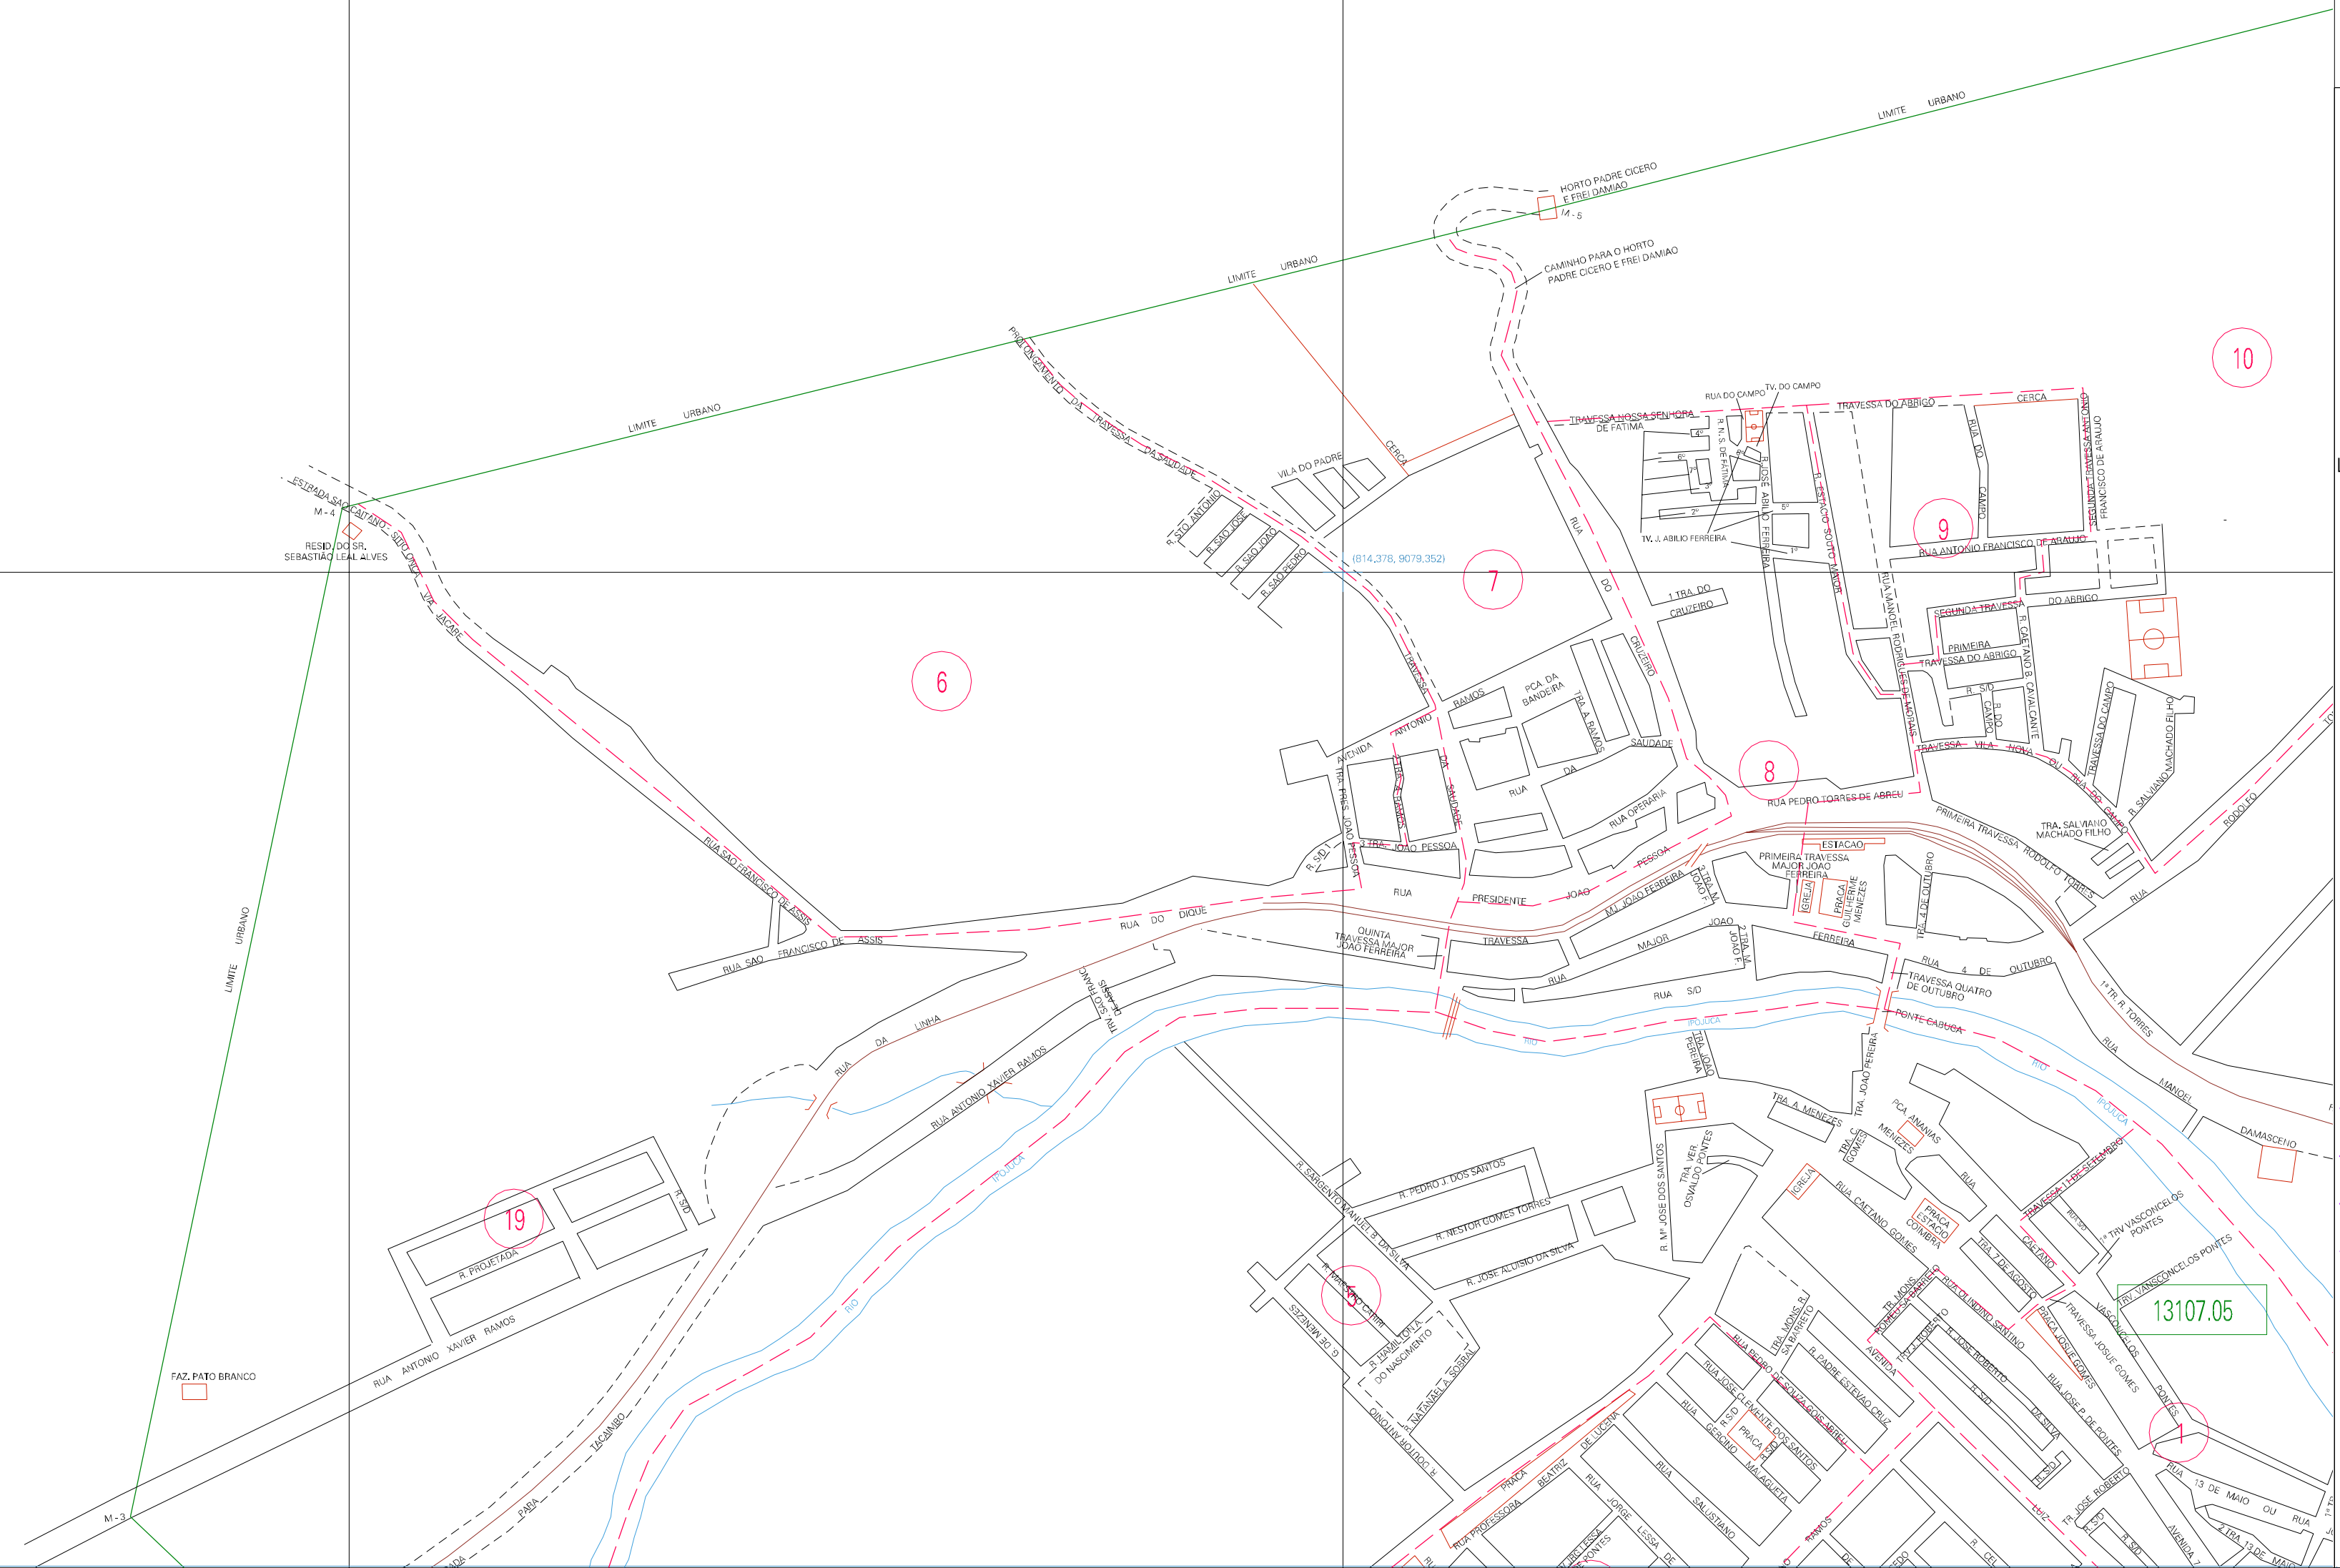

(812,378, 9079,352)

(814,378, 9080,352)

(812,378, 9079,352)

(814,378, 9079,352)

ESTADO DE PERNAMBUCO  
 Município: 26.13107  
 SÃO CAITANO  
 Folha : 01 - 01

Arquivo: 2613107.dgn  
 Limites(km): (811.378, 9079.352) - (815.378, 9081.352)

- LEGENDA**
- LIMITES**
- Município ou Perímetro Urbano
  - Distrito
  - Subdistrito, RA, Zona ou similar
  - - - Bairro ou similar
  - - - Setor Censitário
- CODIGOS**
- 22306.05 Distrito (cod. do município + cod. do distrito)
  - 05.06 Subdistrito (cod. do distrito + cod. do subdistrito)
  - 003 Bairro (cod. do bairro no município)
  - 25 Setor (número do setor no distrito ou subdistrito)

MAPA URBANO DIGITAL  
 FOLHA A1