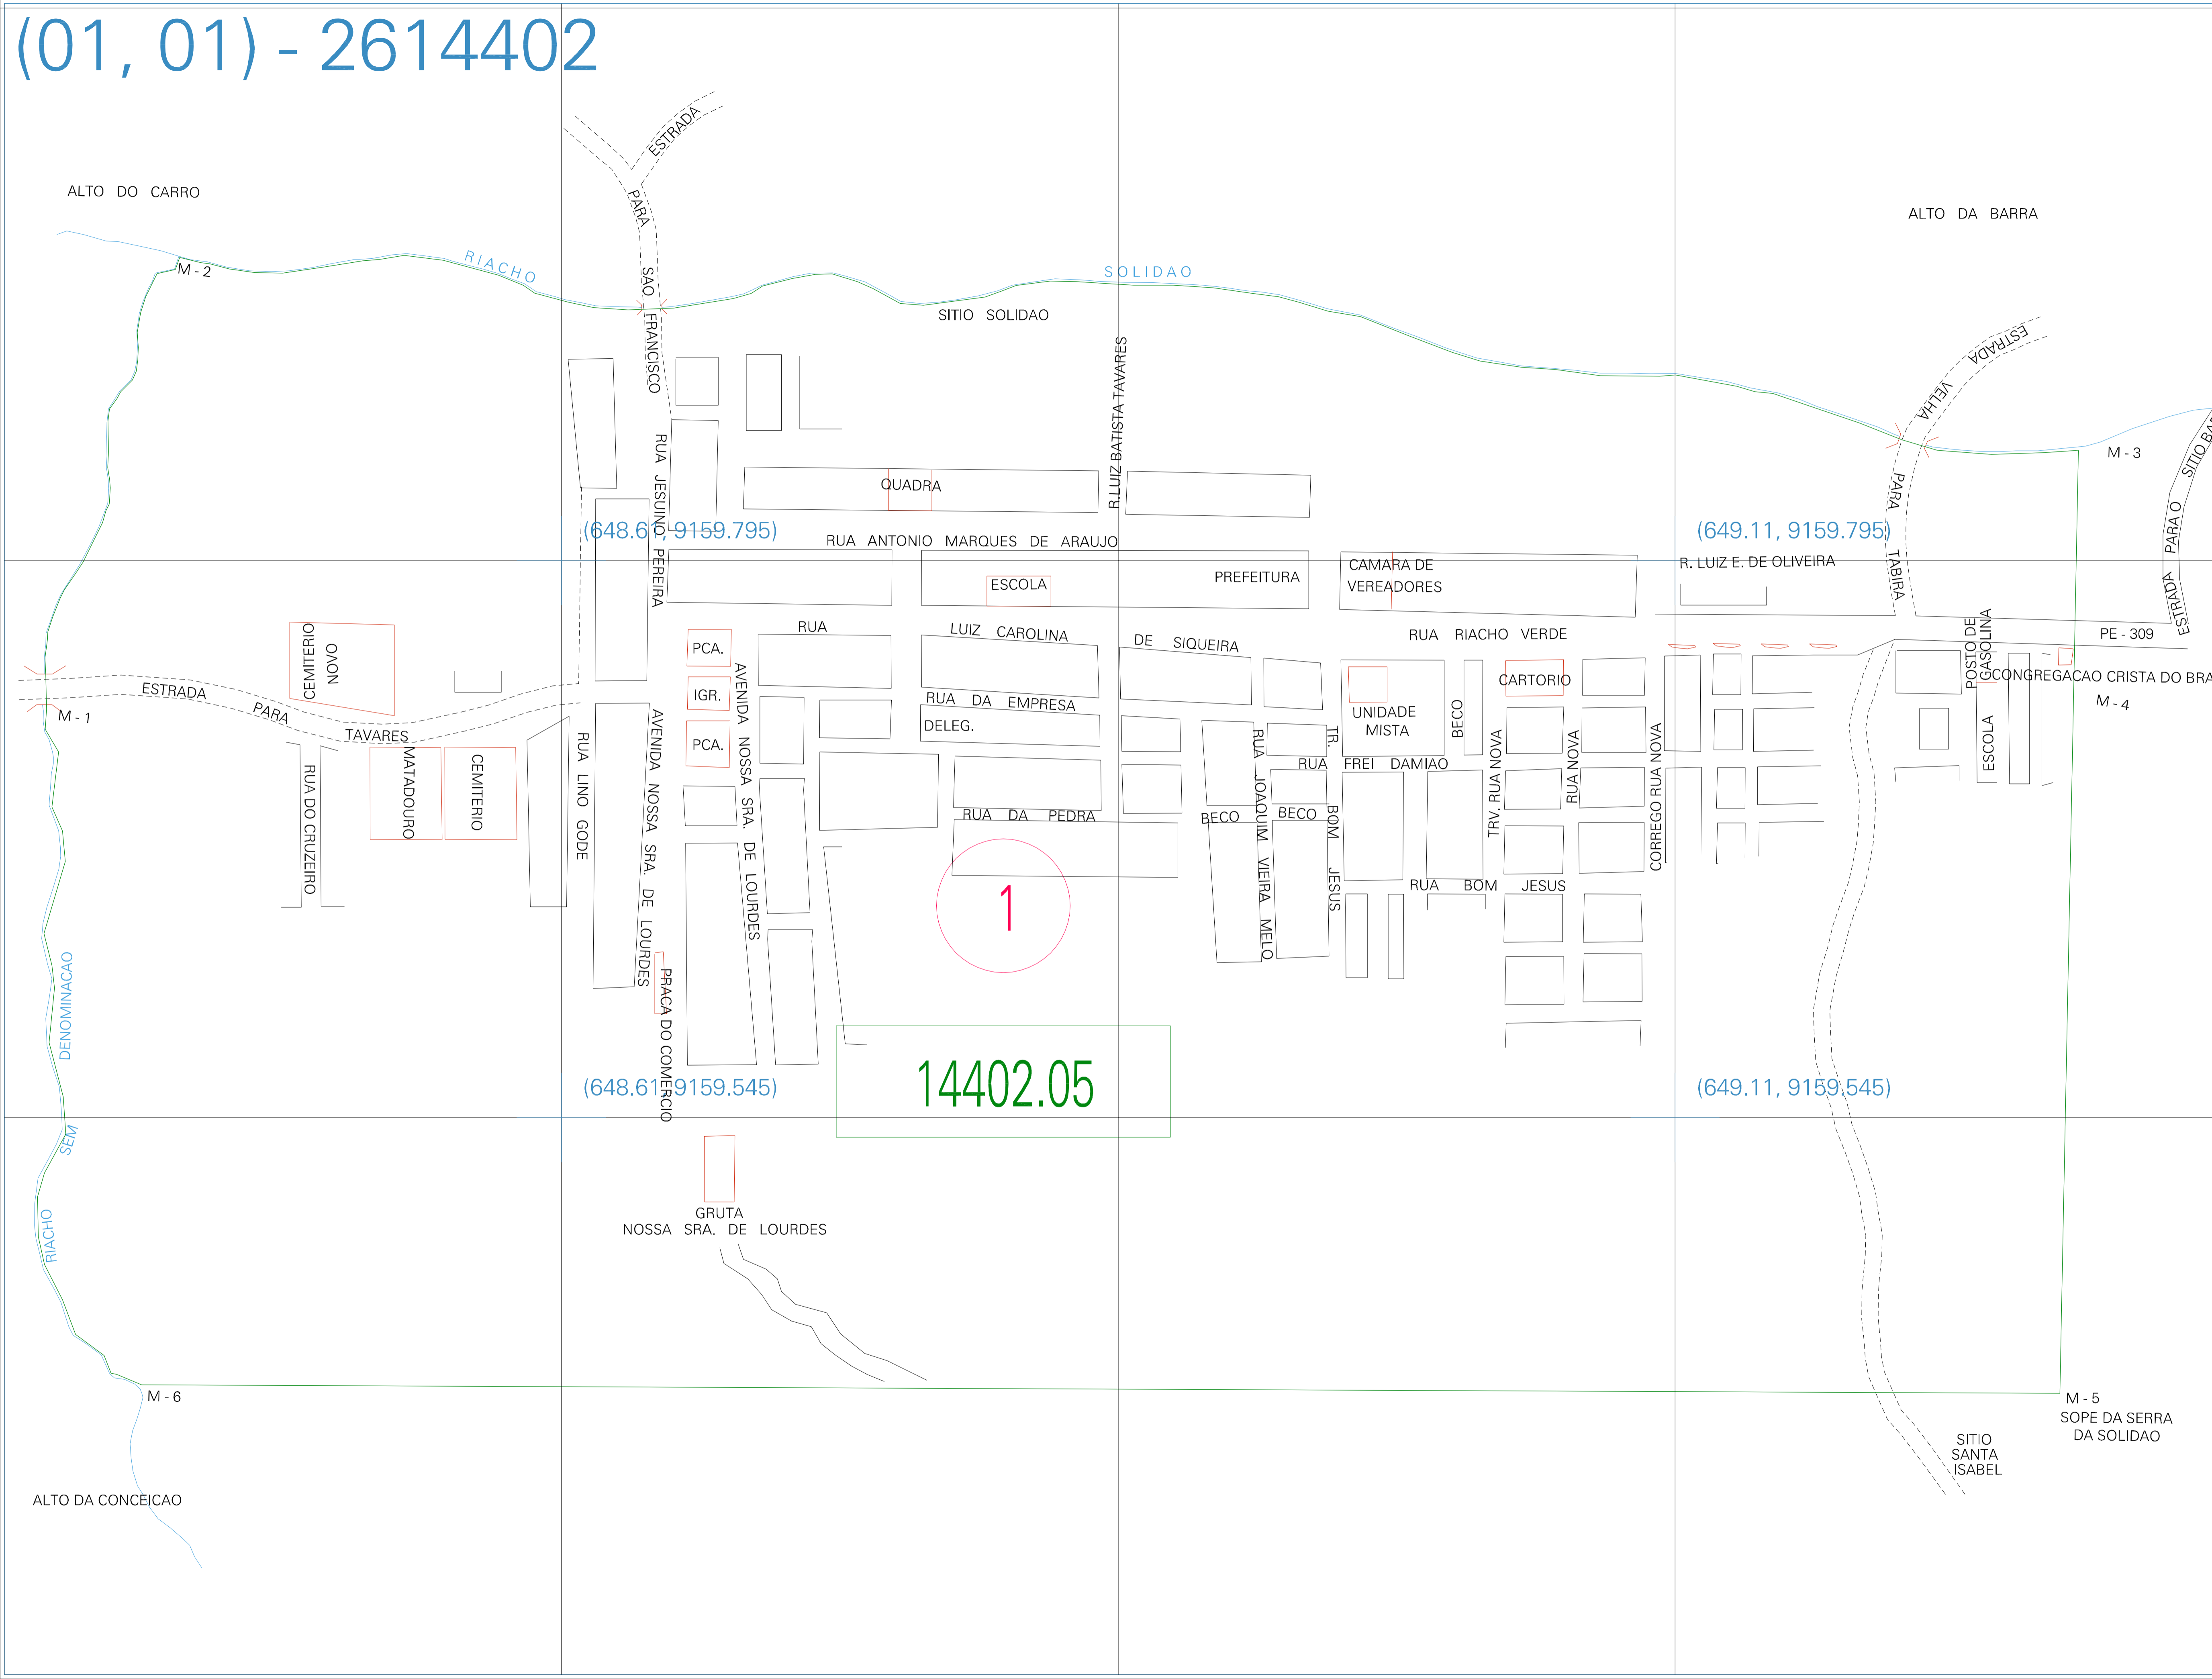

(01, 01) - 2614402

ESTADO DE PERNAMBUCO
Município: 26.14402
SOLIDÃO

Folha : 01 - 01

Arquivo: 2614402.dgn
Limites(km): (648.36, 9159.295) - (649.36, 9160.045)

LEGENDA

LIMITES

- Município ou Perímetro Urbano
- Distrito
- Subdistrito, RA, Zona ou similar
- Bairro ou similar
- Setor Censitário

CODIGOS

- 22306.05 Distrito (cod. do município + cod. do distrito)
- 06.06 Subdistrito (cod. do distrito + cod. do subdistrito)
- 003 Bairro (cod. do bairro no município)
- 25 Setor (número do setor no distrito ou subdistrito)