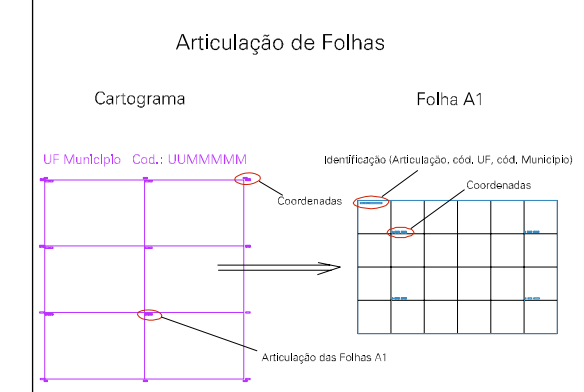

ACUDINHO DE ZE JERONIMO

(-0.179, -0.063)

( 0.321, -0.063)

ESTRADA PARA GAMELEIRA

RIACHO PELO SINAL

ESTADO DE PERNAMBUCO  
Município: 26.14402  
SOLIDÃO  
Folha : 01 - 01

Arquivo: 26144020500001.dgn  
Limites(km): (-0.304, -0.188) - (0.446, 0.312)

LEGENDA

- LIMITES
- Município ou Perímetro Urbano
  - Distrito
  - Subdistrito, RA, Zona ou similar
  - Bairro ou similar
  - Sector Censitário
- CODIGOS
- Distrito (cod. do município + cod. do distrito)
  - Subdistrito (cod. do distrito + cod. do subdistrito)
  - Bairro (cod. do bairro no município)
  - Sector (número do sector no distrito ou subdistrito)