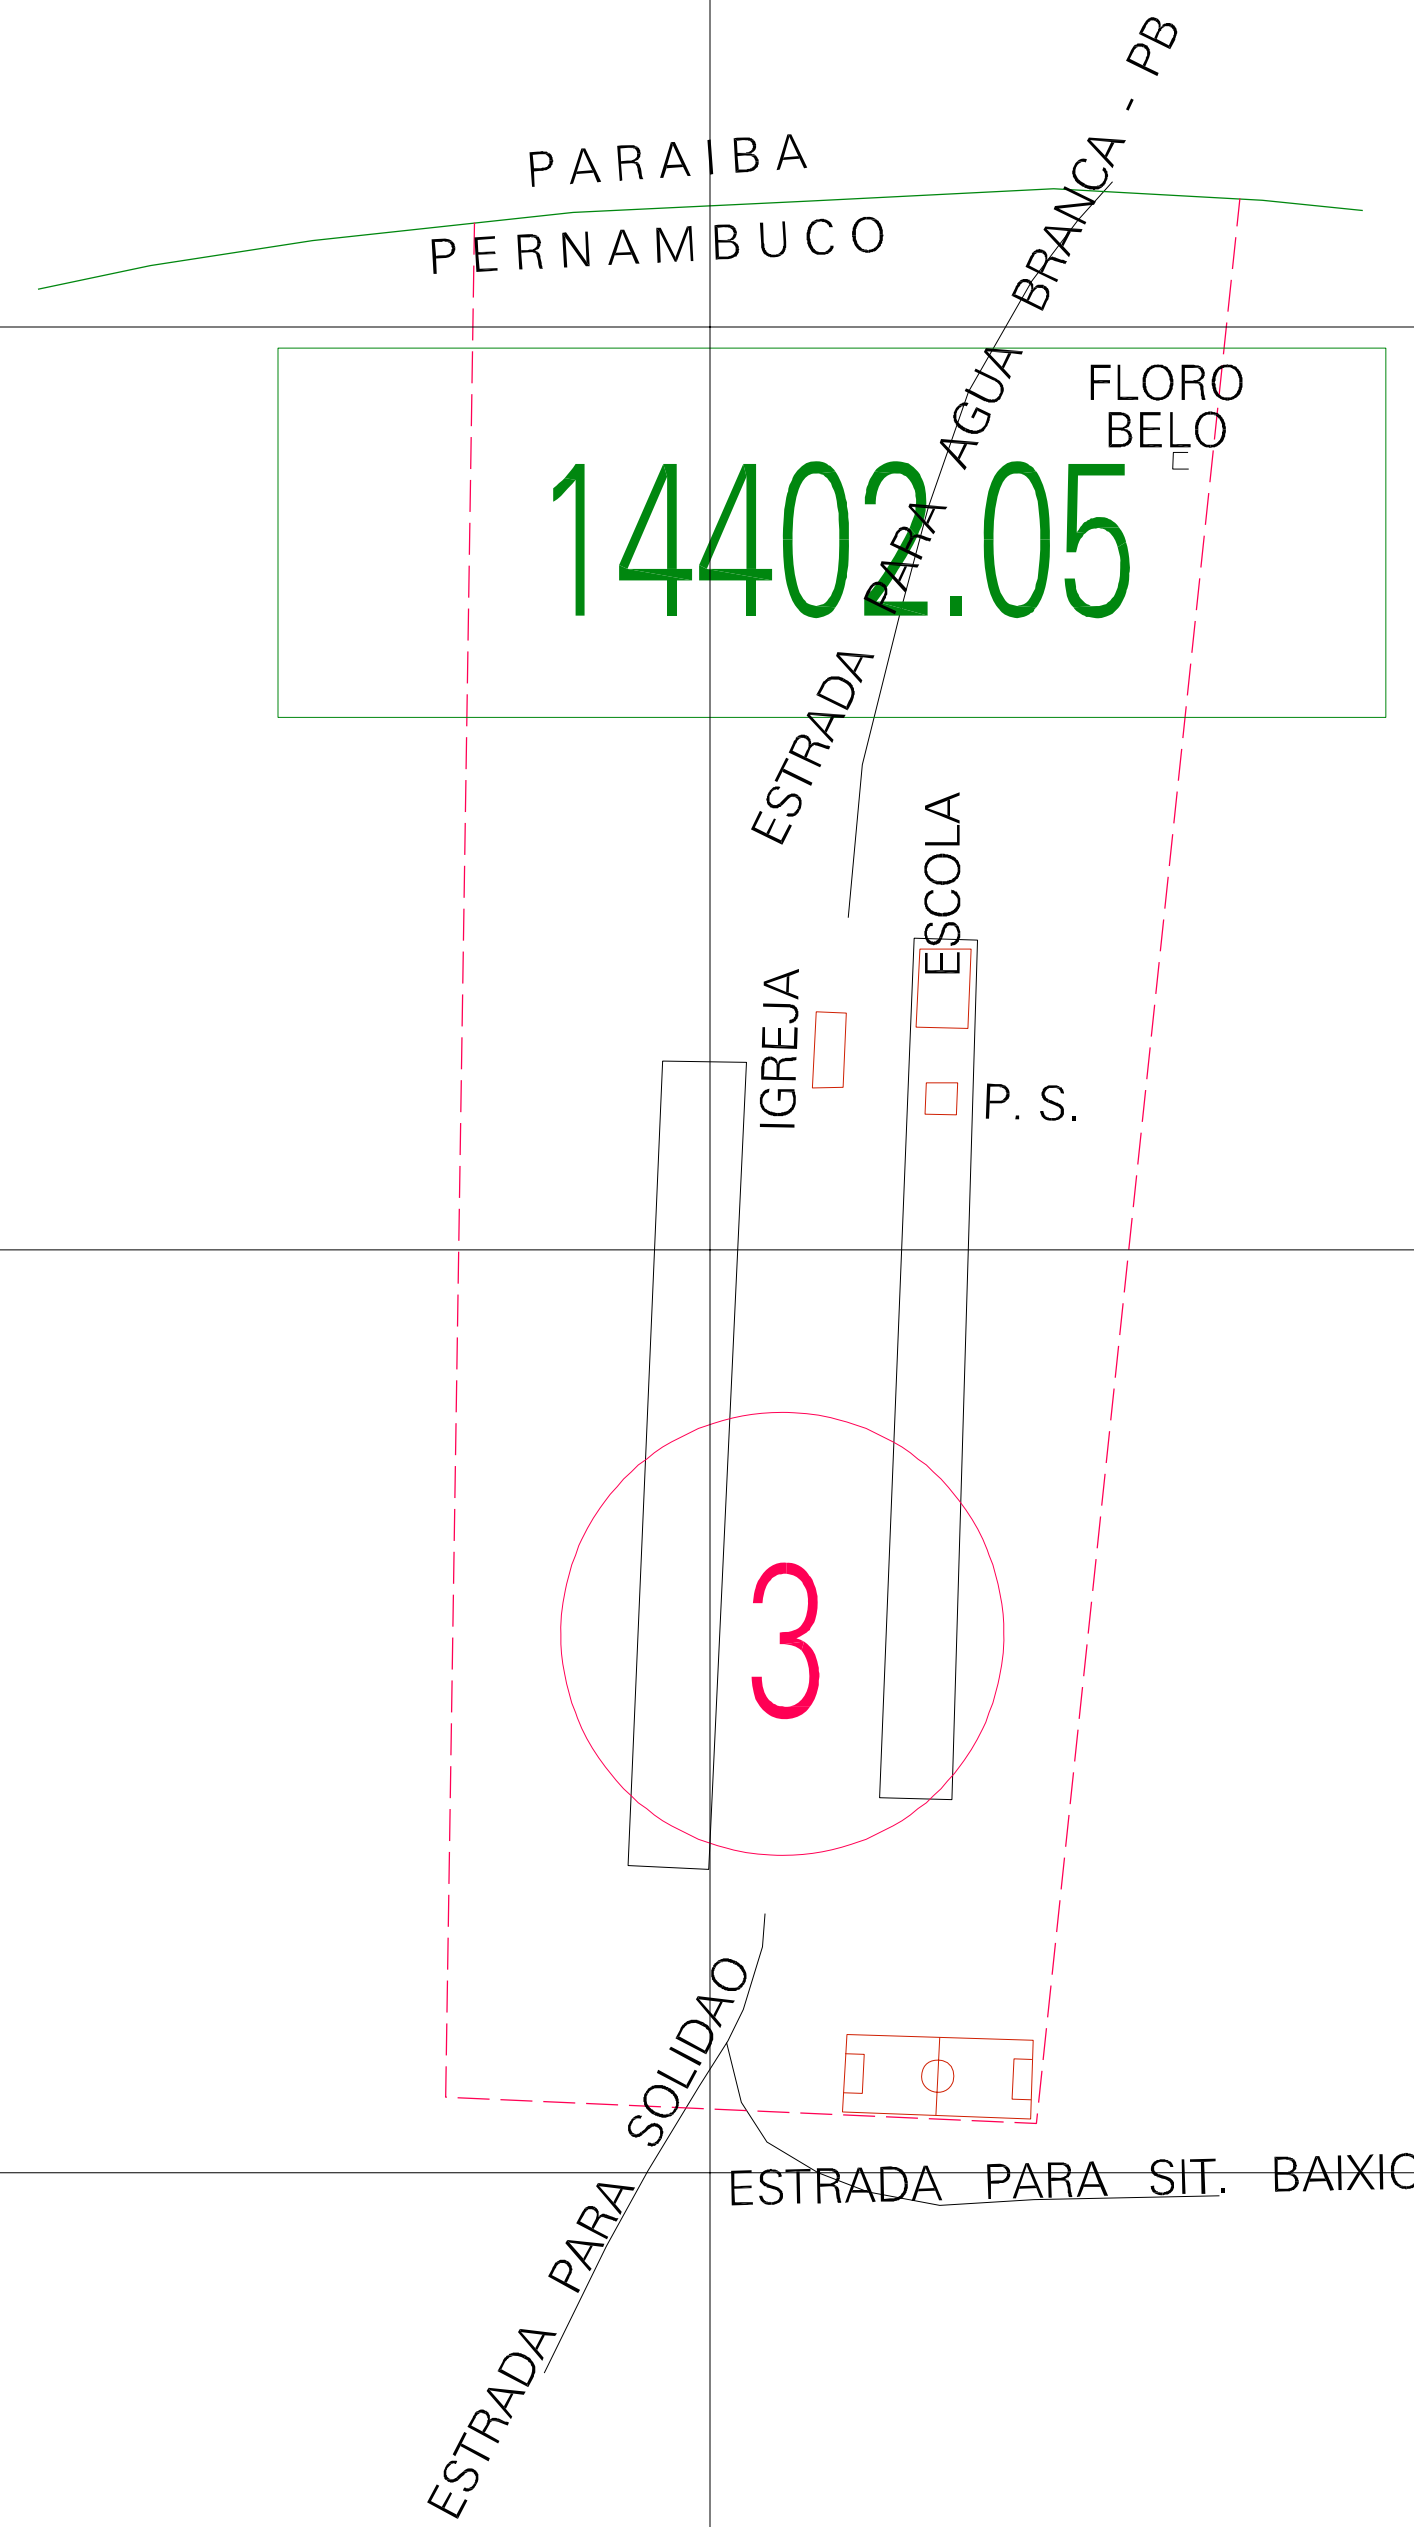

(01, 01) - 2614402050000002

(-0.172, 0.158)

(0.328, 0.158)

(-0.172, -0.092)

(0.328, -0.092)

ESTADO DE PERNAMBUCO

Município: 26.14402
SOLIDÃO

Folha : 01 - 01

LEGENDA

1. LIMITES
2. Município ou Perímetro Urbano
   - Distrito
   - Subdistrito, RA, Zona ou similar
   - Bairro ou similar
   - Sector Censitário
3. CODIGOS
- 22306.05 Distrito (cod. do município + cod. do distrito)
  - 05.06 Subdistrito (cod. do distrito + cod. do subdistrito)
  - 003 Bairro (cod. do bairro no município)
  - 25 Sector (número do setor no distrito ou subdistrito)

Articulação de Folhas

MAPA URBANO DIGITAL
FOLHA A1