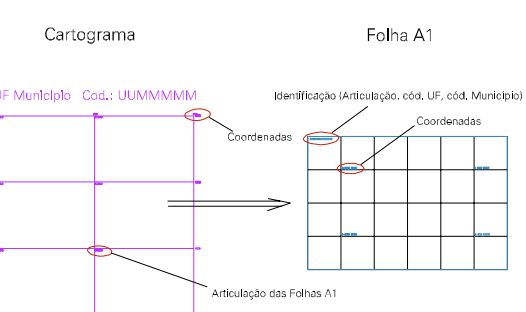

Articulação de Folhas

MAPA URBANO DIGITAL
FOLHA A1