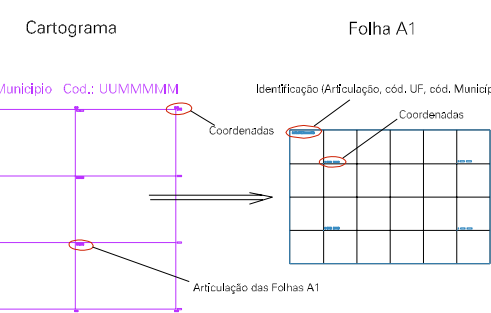

(246.217, 9173,975)

(246.217, 9173,975)

(246.217, 9172,975)

(246.217, 9172,975)

ESTADO DE PERNAMBUCO
Município: 26.15300
TIMBAÚBA
Folha : 01 - 02

Arquivo: 2615300.dgn
Limites(km): (245.217, 9171,975) - (249.217, 9174,975)

LEGENDA

1. **LIMITES**
2. Município ou Perímetro Urbano
   - Distrito
   - Subdistrito, RA, Zona ou similar
   - Bairro ou similar
   - Setor Censitário
3. **CODIGOS**
- 22306.05 Distrito (cod. do município + cod. do distrito)
  - 05.06 Subdistrito (cod. do distrito + cod. do subdistrito)
  - 003 Bairro (cod. do bairro no município)
  - 25 Setor (número do setor no distrito ou subdistrito)

Articulação de Folhas

MAPA URBANO DIGITAL
FOLHA A1