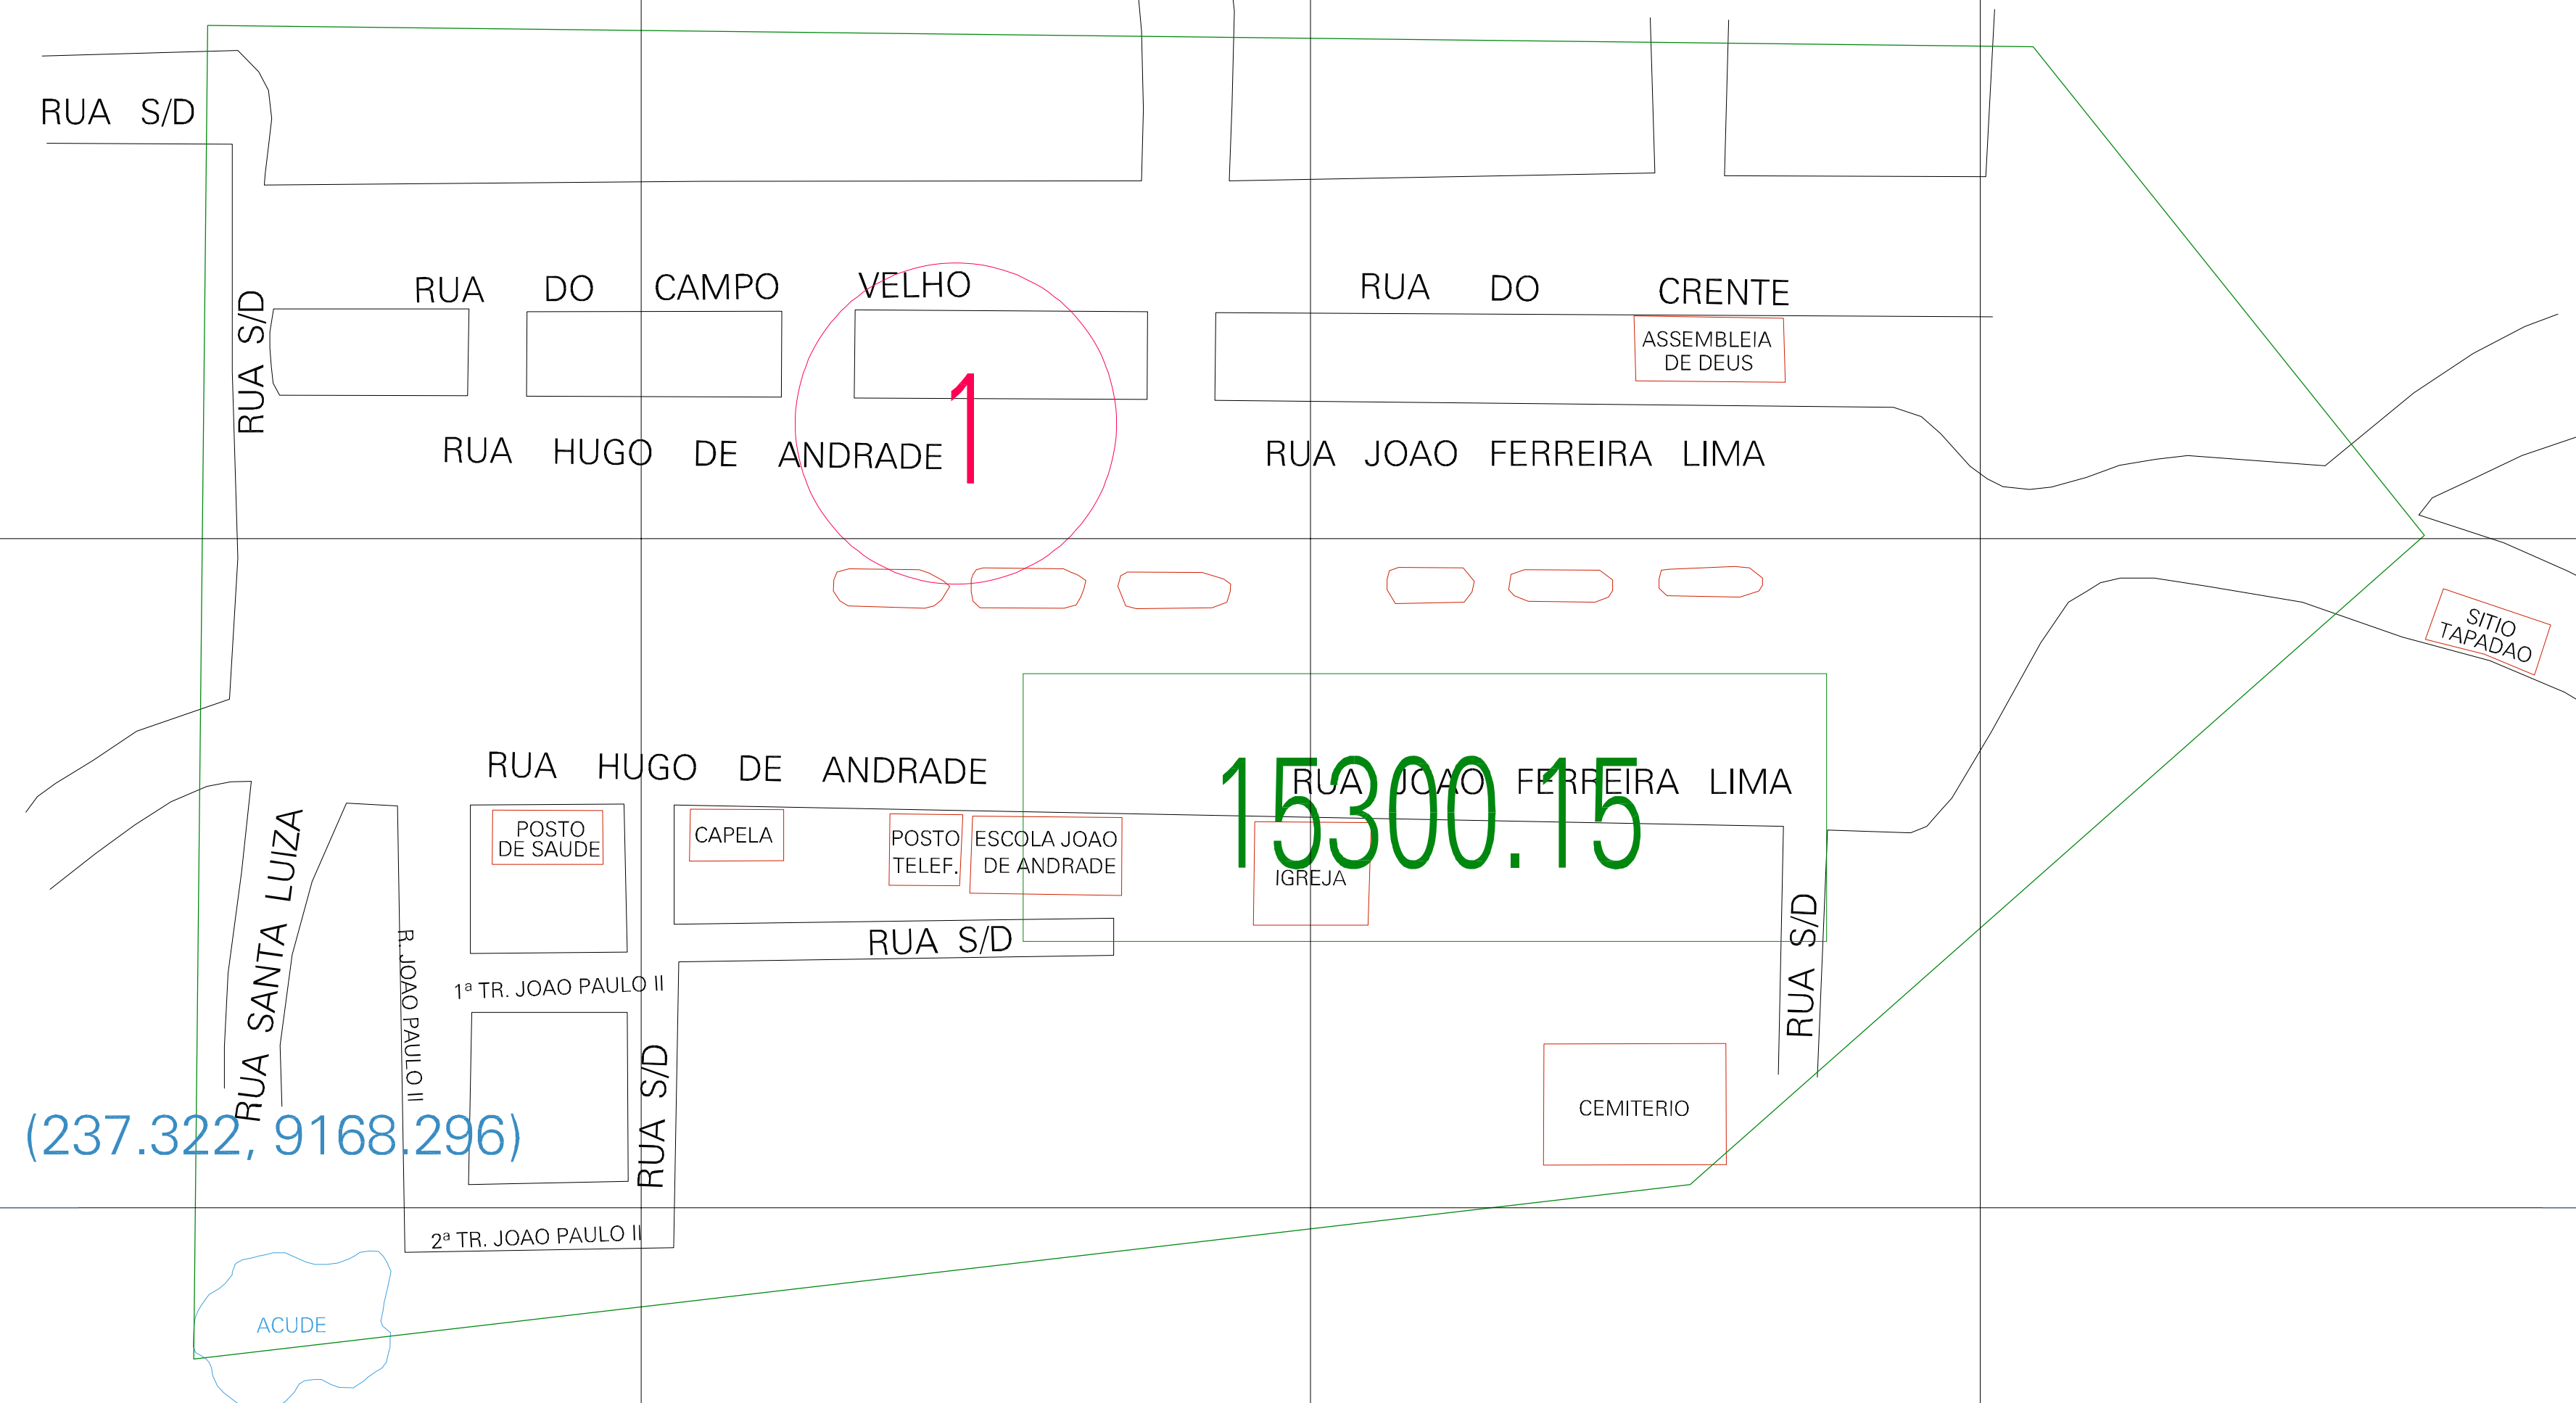

(01, 01) - 261530015

(237.322, 9168.546)

(237.822, 9168.546)

(237.322, 9168.296)

(237.822, 9168.296)

ESTADO DE PERNAMBUCO
Município: 26.15300
TIMBAÚBA

Folha : 01 - 01

Arquivo: 261530015.dgn
Limites(km): (237,197, 9168,171) - (237,947, 9168,671)

LEGENDA

- LIMITES
- Município ou Perímetro Urbano
 - Distrito
 - Subdistrito, RA, Zona ou similar
 - Bairro ou similar
 - Sector Censitário
- CODIGOS
- 22306.05 Distrito (cod. do município + cod. do distrito)
 - 05.06 Subdistrito (cod. do distrito + cod. do subdistrito)
 - 003 Bairro (cod. do bairro no município)
 - 25 Sector (número do sector no distrito ou subdistrito)

Articulação de Folhas

MAPA URBANO DIGITAL
FOLHA A1