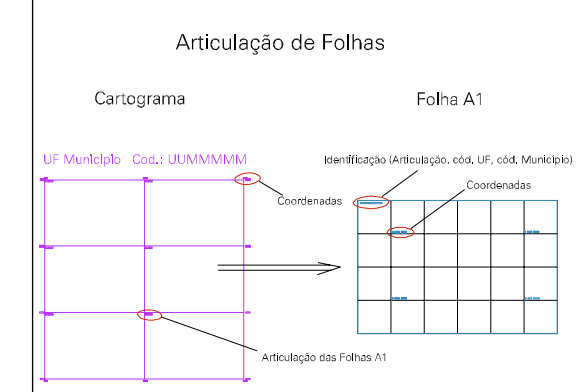

(01, 01) - 261570610

(-0.319, 0.146)

(0.181, 0.146)

(-0.319, -0.104)

(0.181, -0.104)

ESTADO DE PERNAMBUCO
 Município: 26.15706
 TRIUNFO
 Folha : 01 - 01

Arquivo: 261570610.dgn
 Limites(km): (-0.444, -0.229) - (0.306, 0.271)

- LEGENDA**
- LIMITES**
- Município ou Perímetro Urbano
 - Distrito
 - Subdistrito, RA, Zona ou similar
 - Bairro ou similar
 - Sector Censitário
- CODIGOS**
- 22306.06 Distrito (cod. do município + cod. do distrito)
 - 06.06 Subdistrito (cod. do distrito + cod. do subdistrito)
 - 003 Bairro (cod. do bairro no município)
 - 25 Sector (número do setor no distrito ou subdistrito)