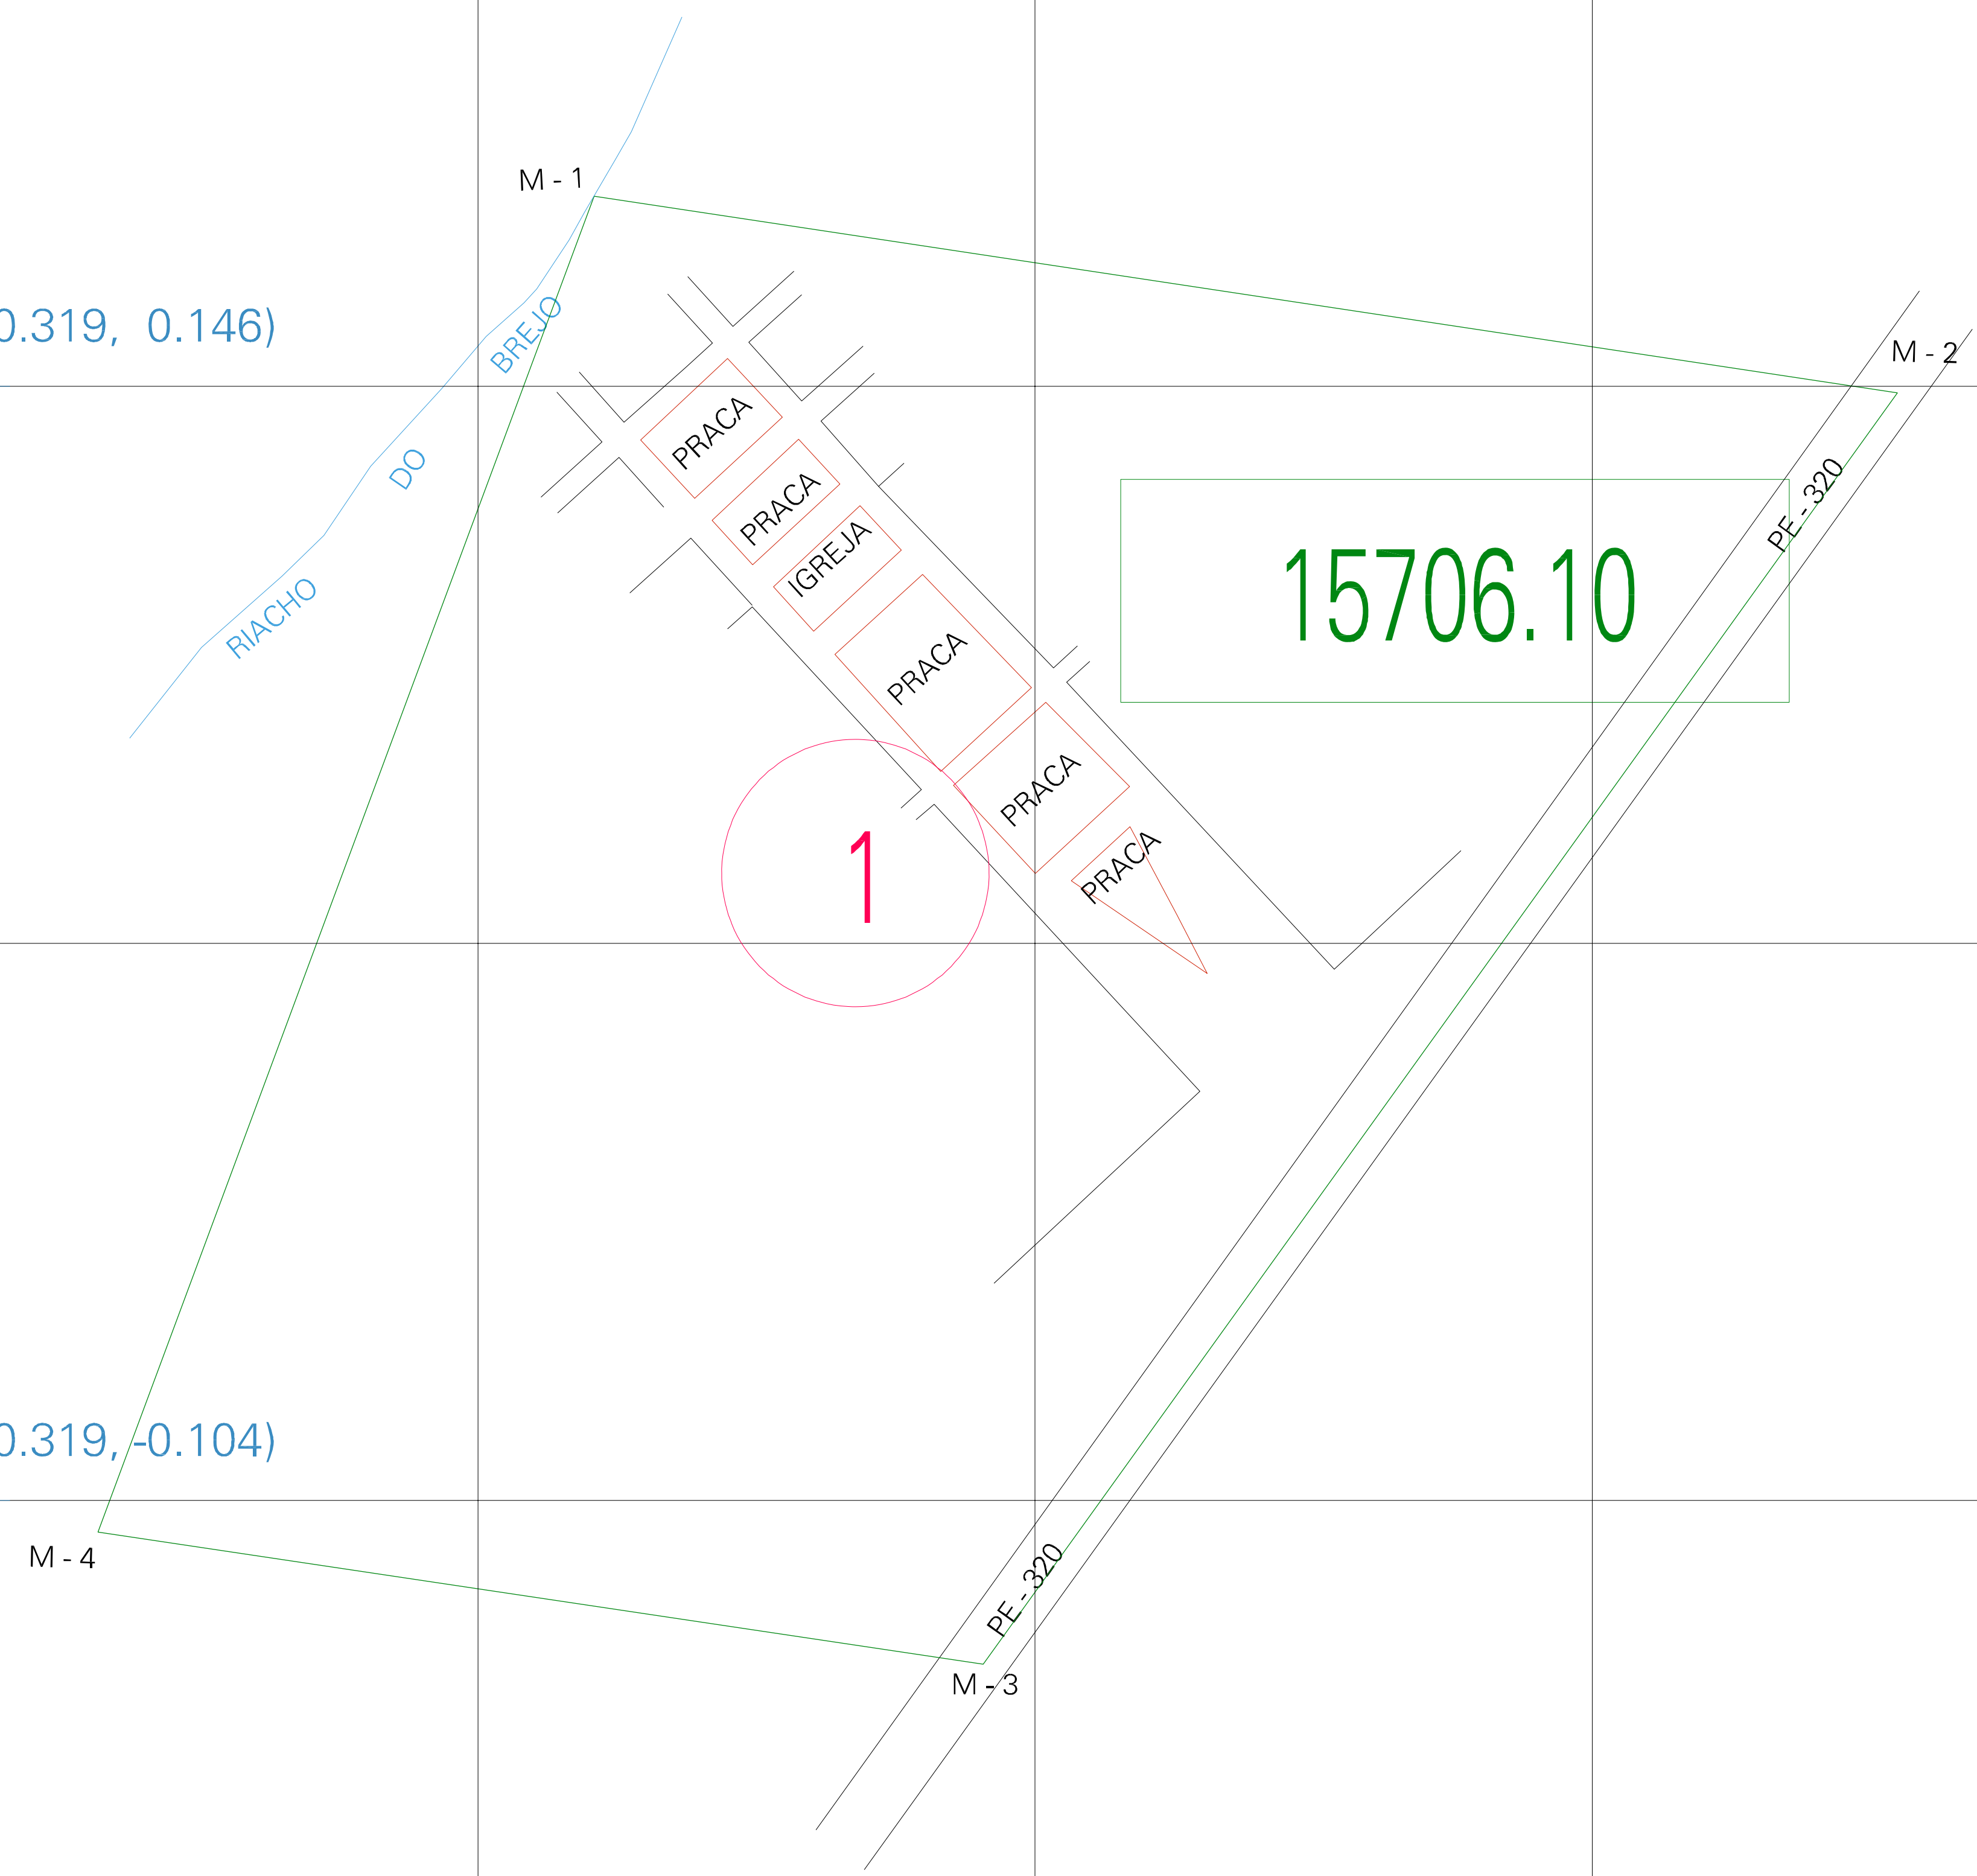

(01, 01) - 261570610

(-0.319, 0.146)

(0.181, 0.146)

(-0.319, -0.104)

(0.181, -0.104)

ESTADO DE PERNAMBUCO
 Município: 26.15706
 TRIUNFO
 Folha : 01 - 01

Arquivo: 261570610.dgn
 Limites(km): (-0.444, -0.229) - (0.306, 0.271)

- LEGENDA**
- LIMITES**
- Município ou Perímetro Urbano
 - Distrito
 - Subdistrito, RA, Zona ou similar
 - Bairro ou similar
 - Sector Censitário
- CODIGOS**
- 22306.06 Distrito (cod. do município + cod. do distrito)
 - 06.06 Subdistrito (cod. do distrito + cod. do subdistrito)
 - 003 Bairro (cod. do bairro no município)
 - 25 Sector (número do setor no distrito ou subdistrito)

MAPA URBANO DIGITAL
 FOLHA A1