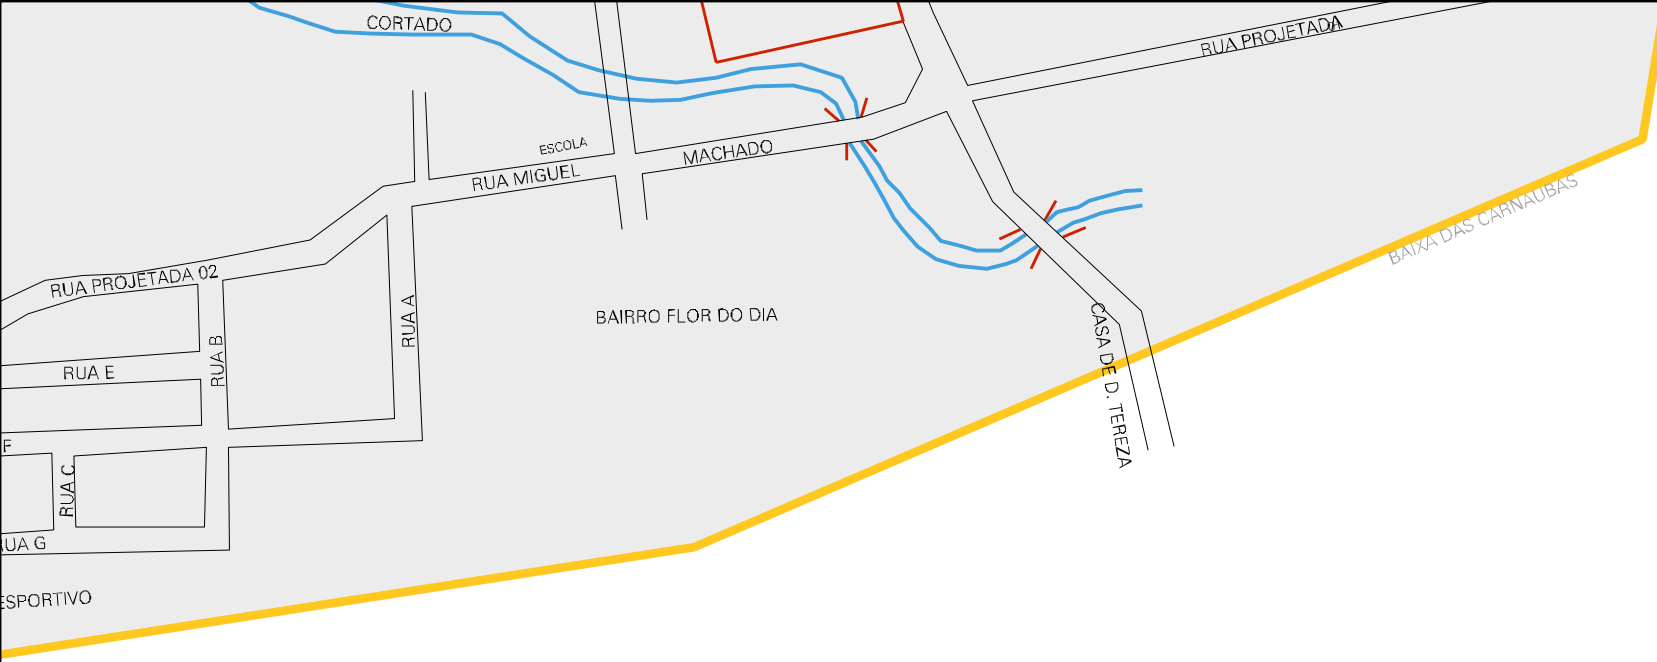

BAIRRO RECREIO

RUA JOAO LUZIA

RUA H

RUA J

RECO S/D

RUA N

RUA M

RUA P

RACHO

CORTADO

RACHO CORTADO

SAIDA P/ MANGUEIRA

SAIDA PARA ALTOS

RECO S/D

22 00301 05 00 0003

BAIRRO FLOR DO DIA

LIMITE URBANO ENGENHO VELHO

SAIDA PT ENGENHO VELHO

RUA
GINASIO

ESTADO DO PIAUI
MAPA DE SETOR URBANO - MSU
ESCALA: 1 : 5511