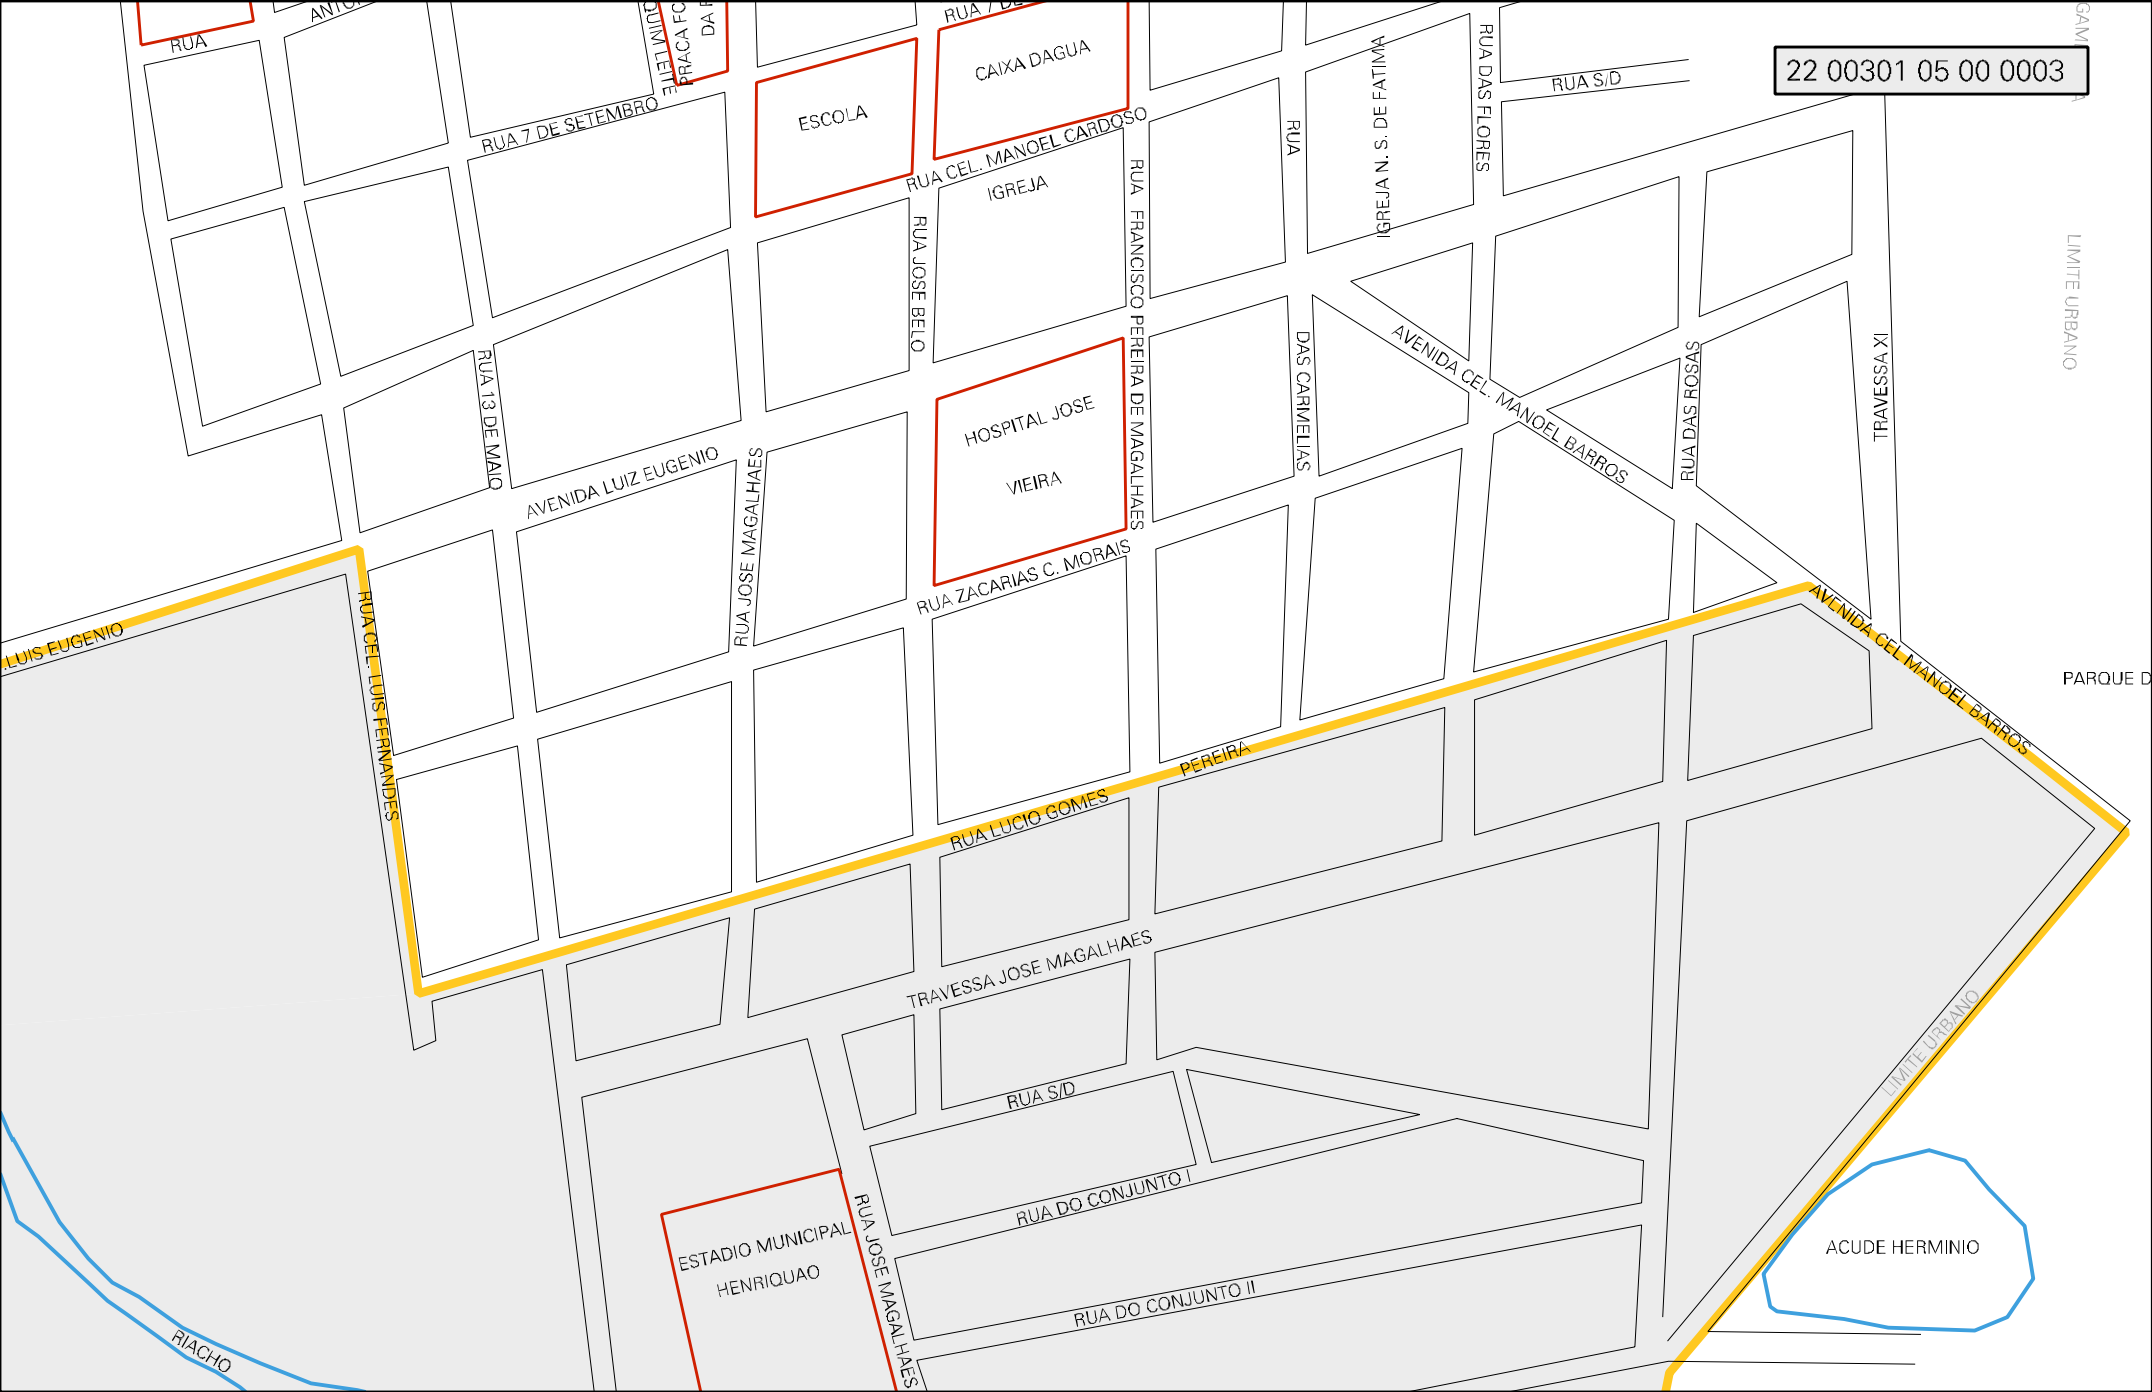

BAIRRO RECREIO

RUA JOAO LUZIA

RUA H

RUA J

RECO S/D

RUA N

RUA M

RUA P

RACHO

CORTADO

RACHO CORTADO

SAIDA P/ MANGUEIRA

SAIDA PARA ALTOS

RECO S/D

22 00301 05 00 0003

BAIRRO FLOR DO DIA

LIMITE URBANO ENGENHO VELHO

SAIDA PT ENGENHO VELHO

RUA
GINASIO

ESTADO DO PIAUI
MAPA DE SETOR URBANO - MSU
ESCALA: 1 : 5511