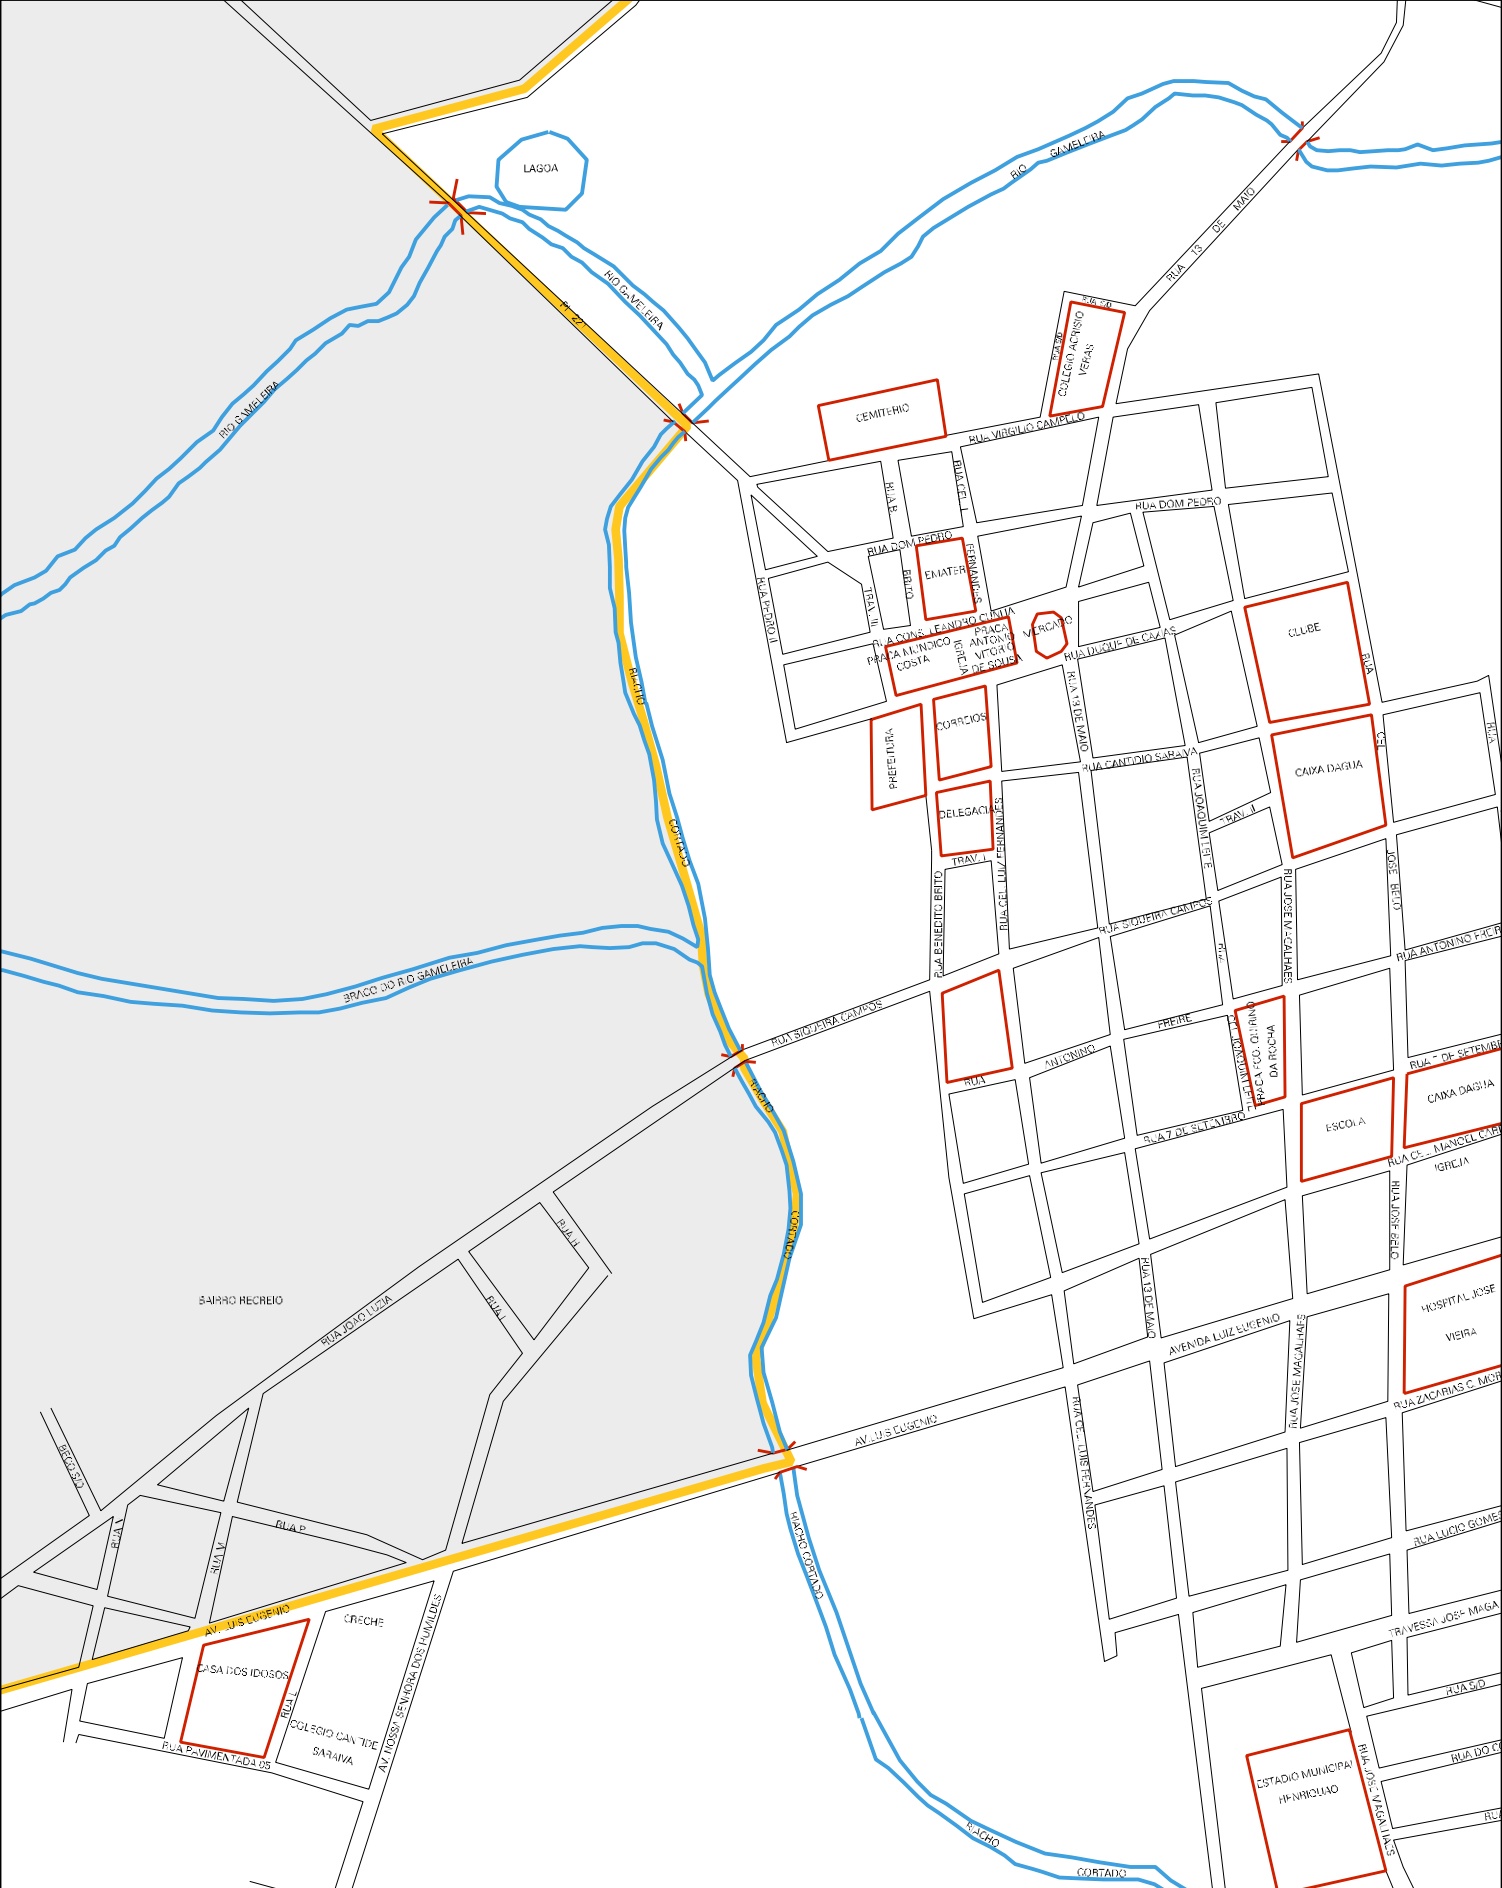

PROF. BANDEIRA

LIMITE URBANO

LIMITE URBANO

BELO

RUA JOSÉ LEOPOLDO

RUA DOUTOR AVELAR

RUA MARTINHO VEIRA

BARRIO BREJINHO

TRAV. VESSA MX

TRAV. XV

RUA JOSÉ LEOPOLDO

TRAV. XIV

TRAV. XIII

TRAV. XII

CEMITÉRIO

TRAV. VII

BARRIO

RUA

ANTONIO

BILL

BILL

RUA

PLA

ARCANJO

RUA

HIA

CRICHE

GRANJA

RUA

RUA

ESTRADA DE TIANGARANCA MARIA

PROF. BANDEIRA