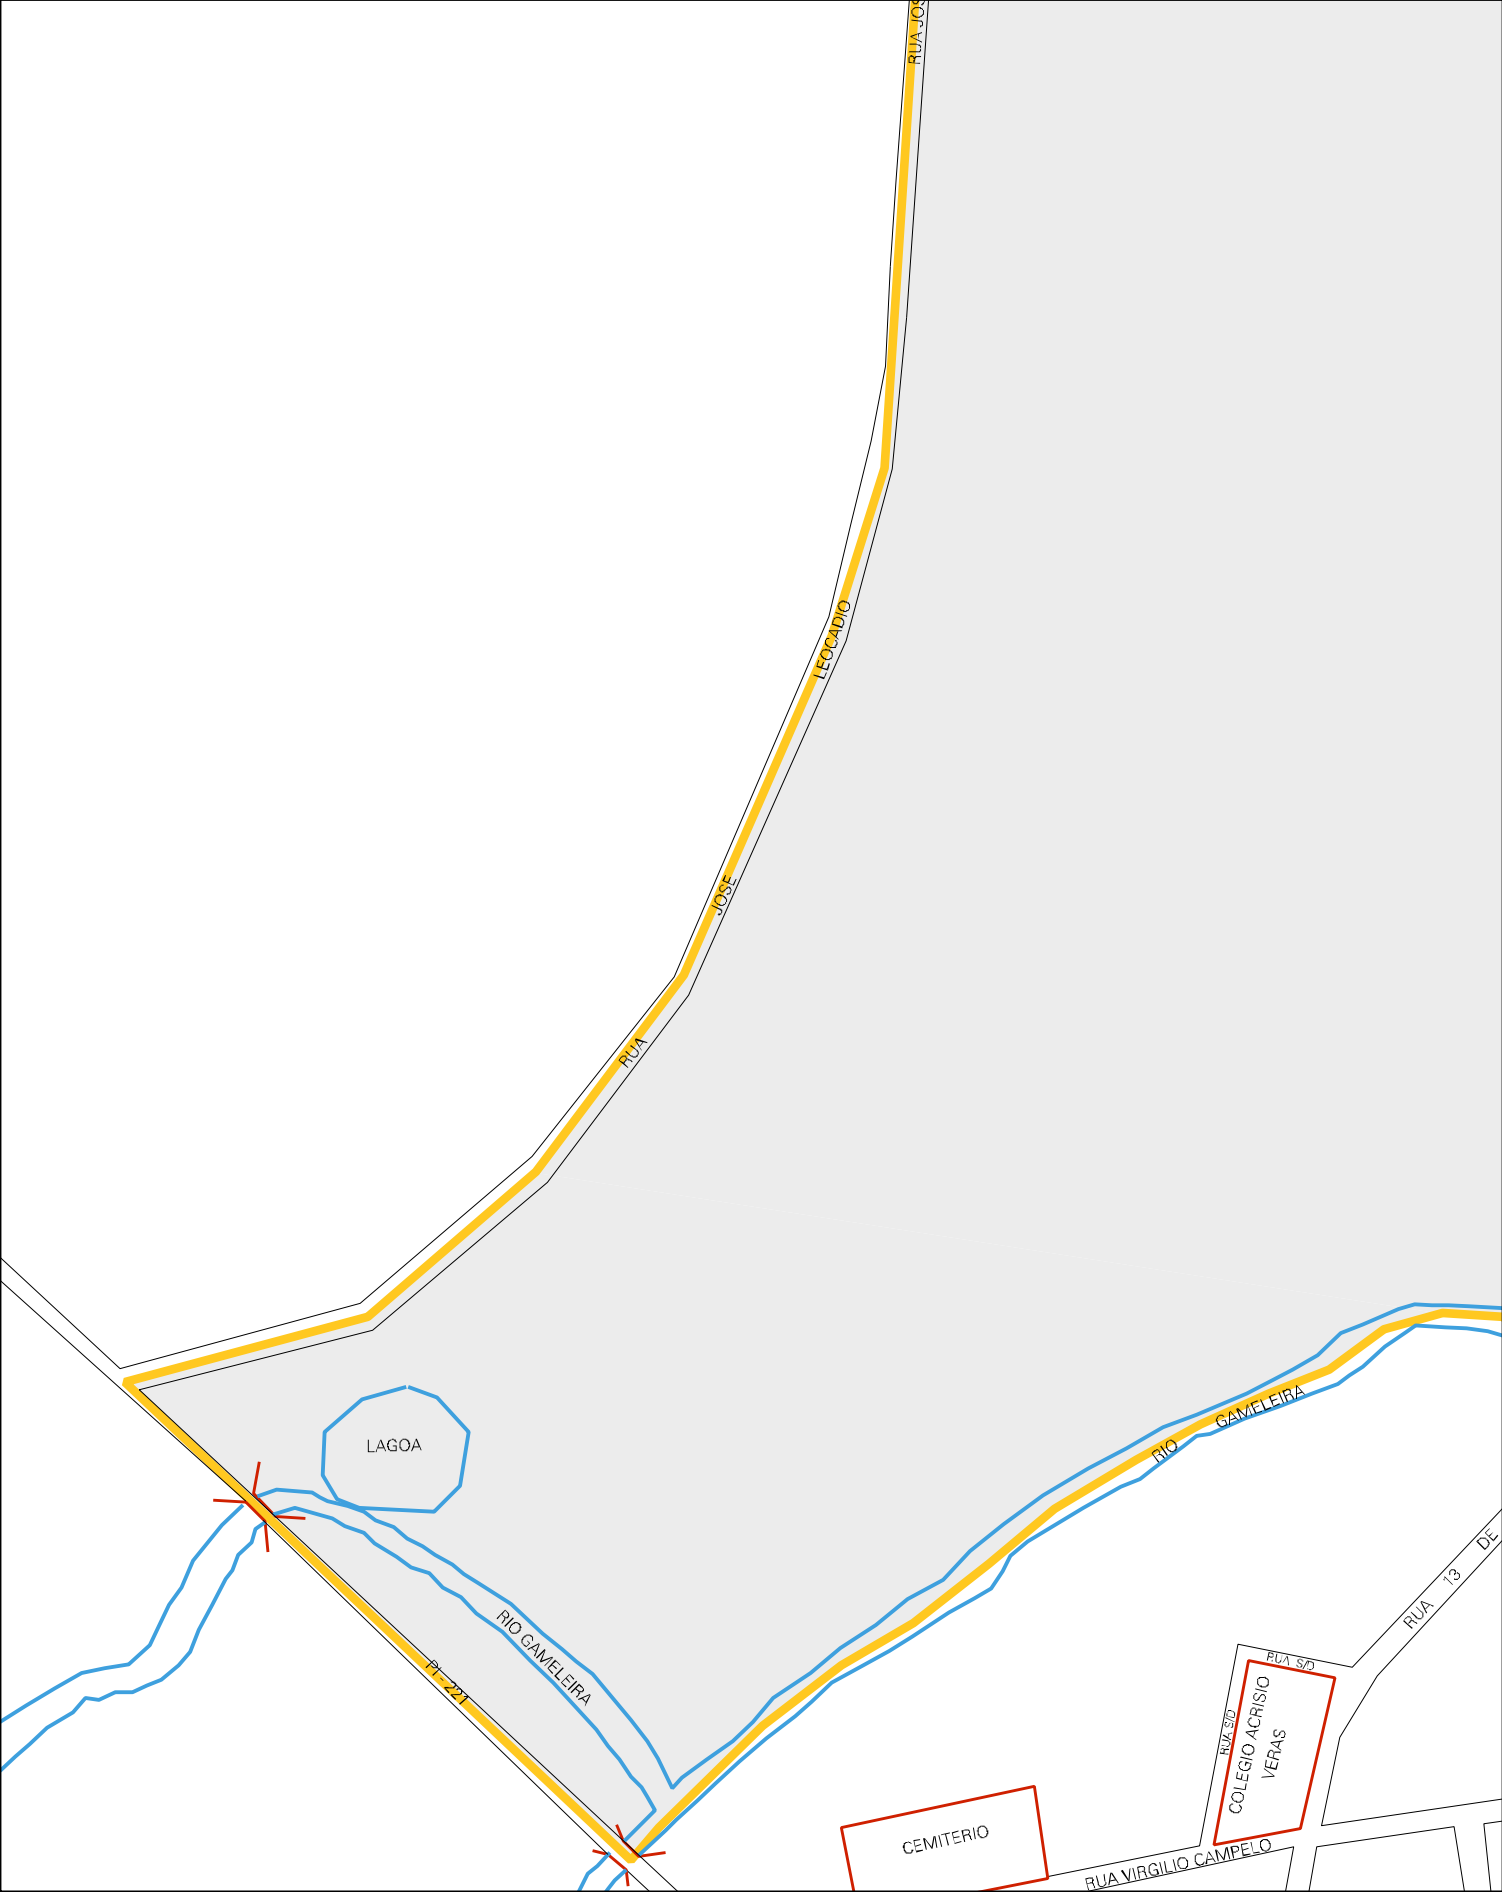

PROP. BANDEIRA

LIMITE URBANO

BECO

RUA JOSE LEOCADIO

RUA DOM

RUA MARTINHO VIEIRA

BAIRRO BREJI

TRAVESSA XIX

TRAV. XVII

RUA JOSE LEOCADIO

LIMITE URBANO

ESTRADA ALTO LONGACAMPO MAIOR

PROP. BOM JARDIM

AVELAR

NHO

RUA ANTONIO HORACIO

CENSO AGROPECUARIO 2006  
CONTAGEM DA POPULACAO 2007

MUNICIPIO: 00301 - ALTO LONGÁ  
DISTRITO: 05 - ALTO LONGÁ  
SUBDISTRITO: 00  
SETOR: 0005 SITUACAO: 10