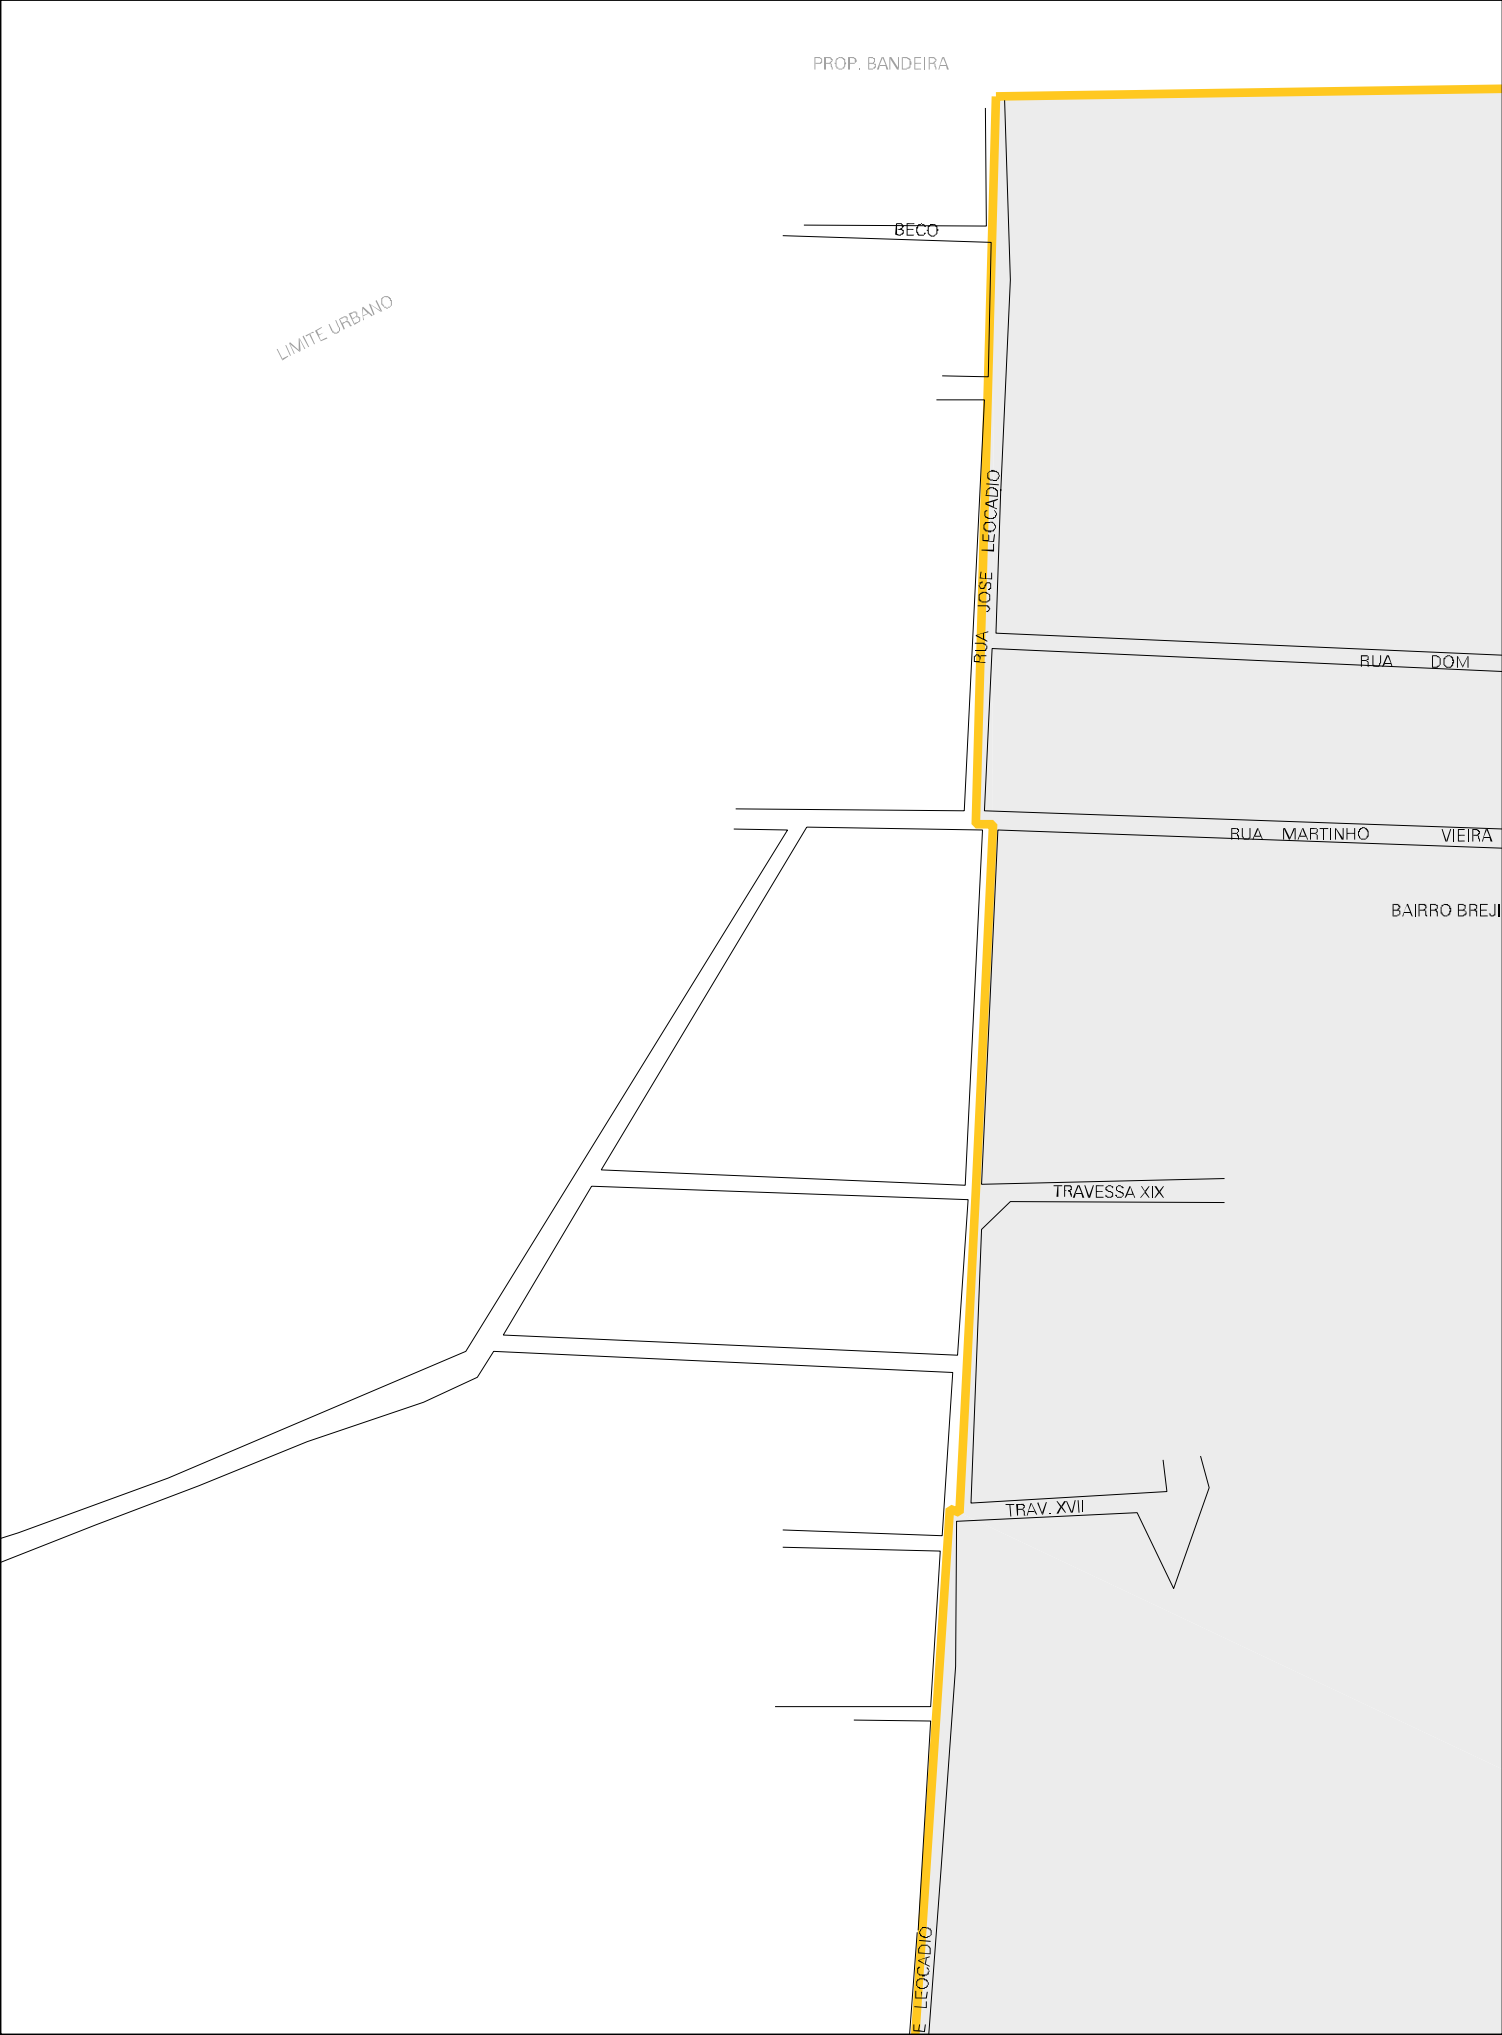

PROP. BANDEIRA

LIMITE URBANO

BECO

RUA JOSE LEOCADIO

RUA DOM

RUA MARTINHO VIEIRA

BAIRRO BREJI

TRAVESSA XIX

TRAV. XVII

RUA JOSE LEOCADIO

LIMITE URBANO

ESTRADA ALTO LONGACAMPO MAIOR

PROP. BOM JARDIM

AVELAR

NHO

RUA ANTONIO HORACIO

CENSO AGROPECUARIO 2006  
CONTAGEM DA POPULACAO 2007

MUNICIPIO: 00301 - ALTO LONGÁ  
DISTRITO: 05 - ALTO LONGÁ  
SUBDISTRITO: 00  
SETOR: 0005 SITUACAO: 10