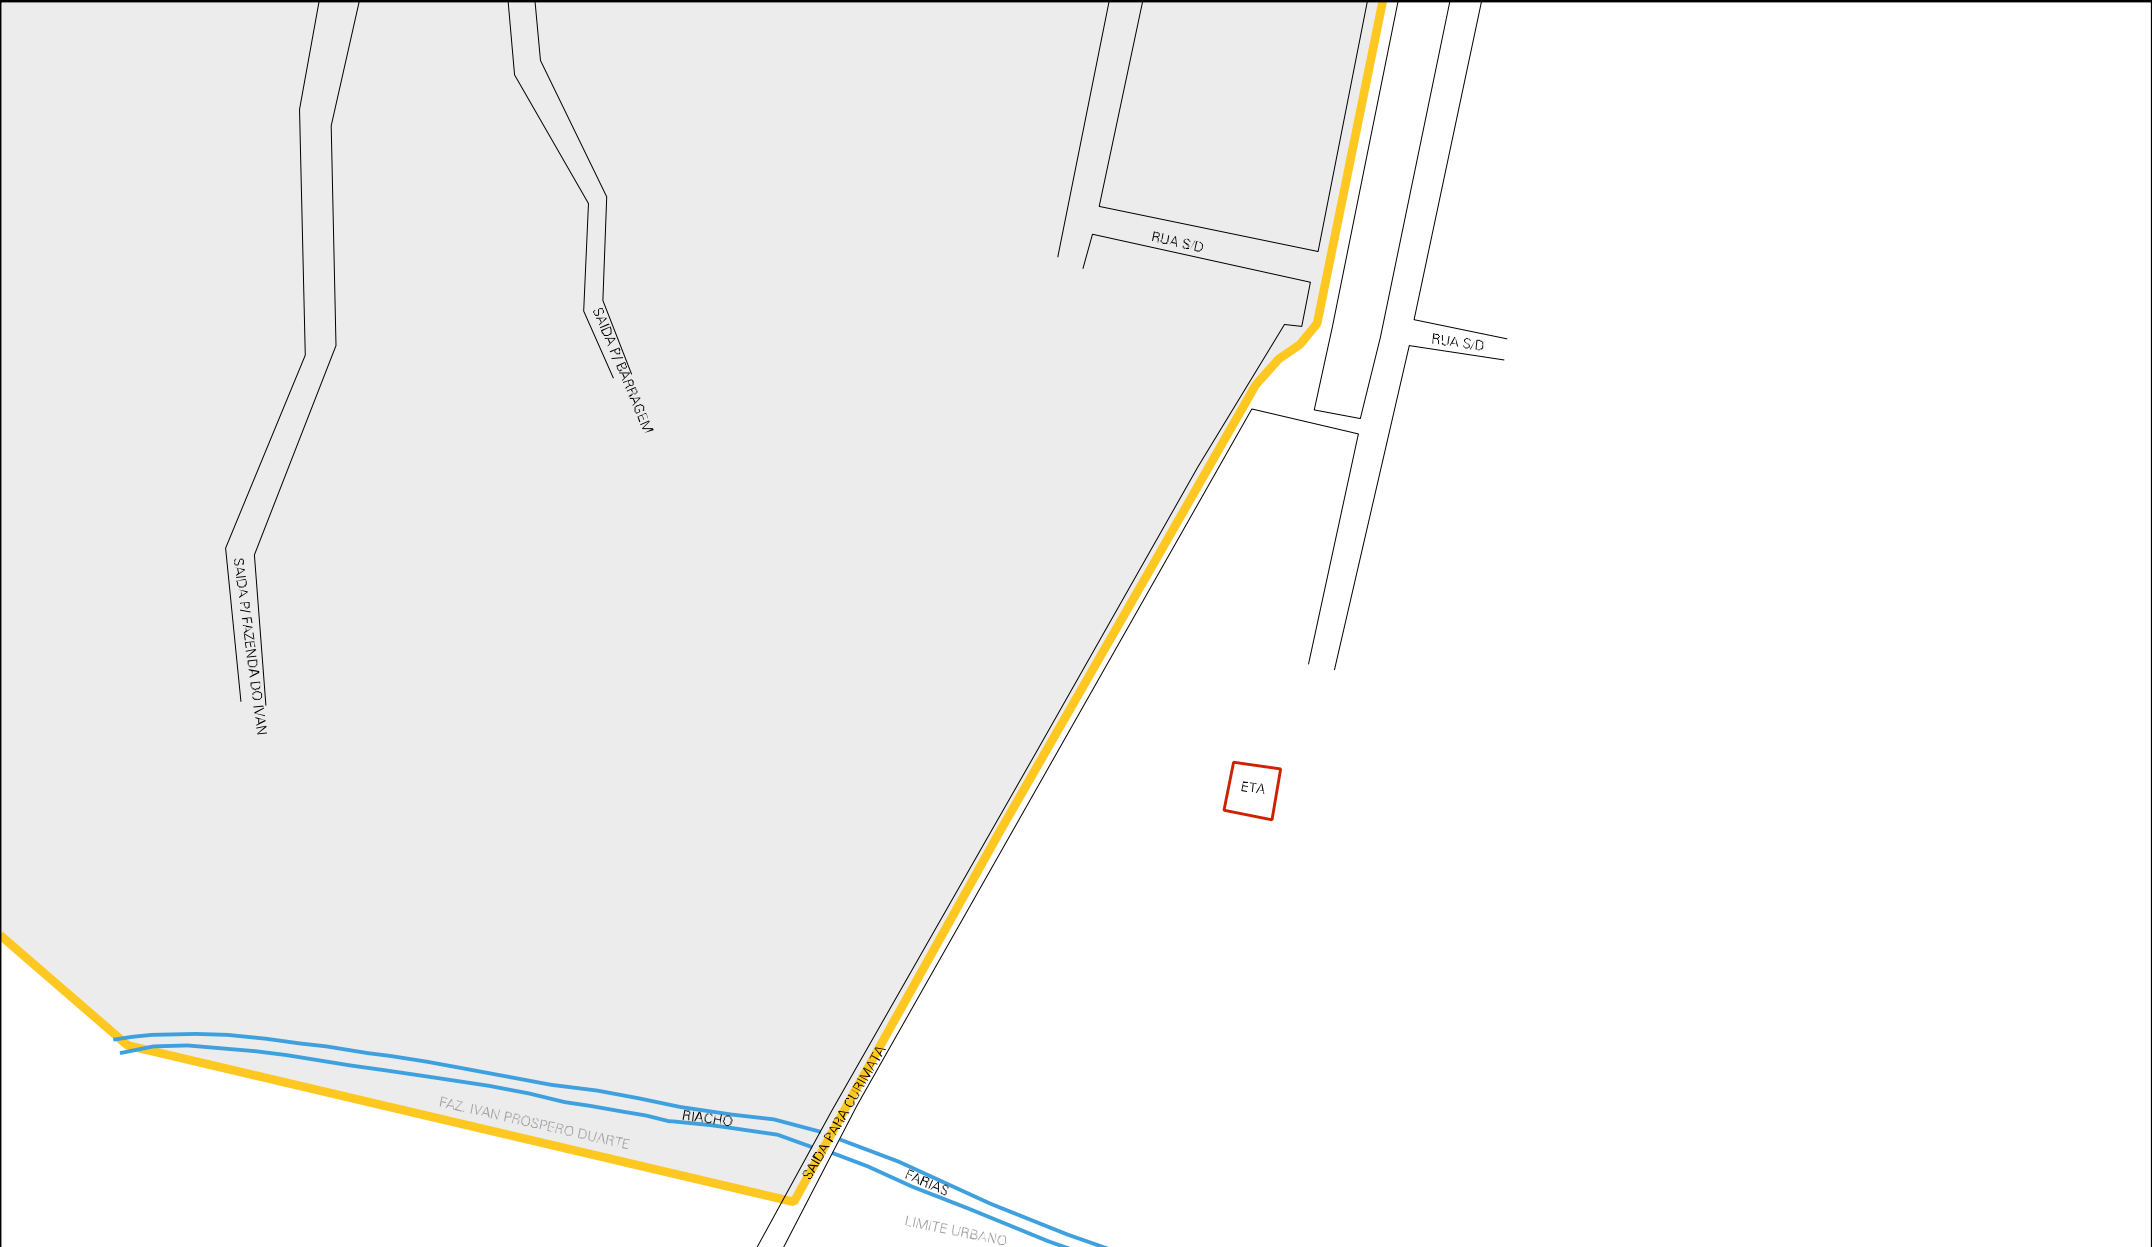

PROP. CORNELIANO DE SANTANA ROSA

LIMITE URBANO

SAIDA PARA MONTE ALTO

CAMPO DE FUTEBOL

RUA S/D

RUA S/D

RUA S/D

RUA BONIFACIO

AVENIDA

ESCOLA

RUA

RUA

RUA

RUA

RUA

AREOLINA

DAN DE

JOSE

DE SOUSA

DE PAIVA

DUQUES

RUA

FIGUEREDO

MANOEL

NUNES

RUA S/D

LIMITE URBANO
PROP. DO SR. VALTON RODRIGUES DA SILVA

ESTADO DO PIAUI
MAPA DE SETOR URBANO - MSU
ESCALA: 1 : 3622