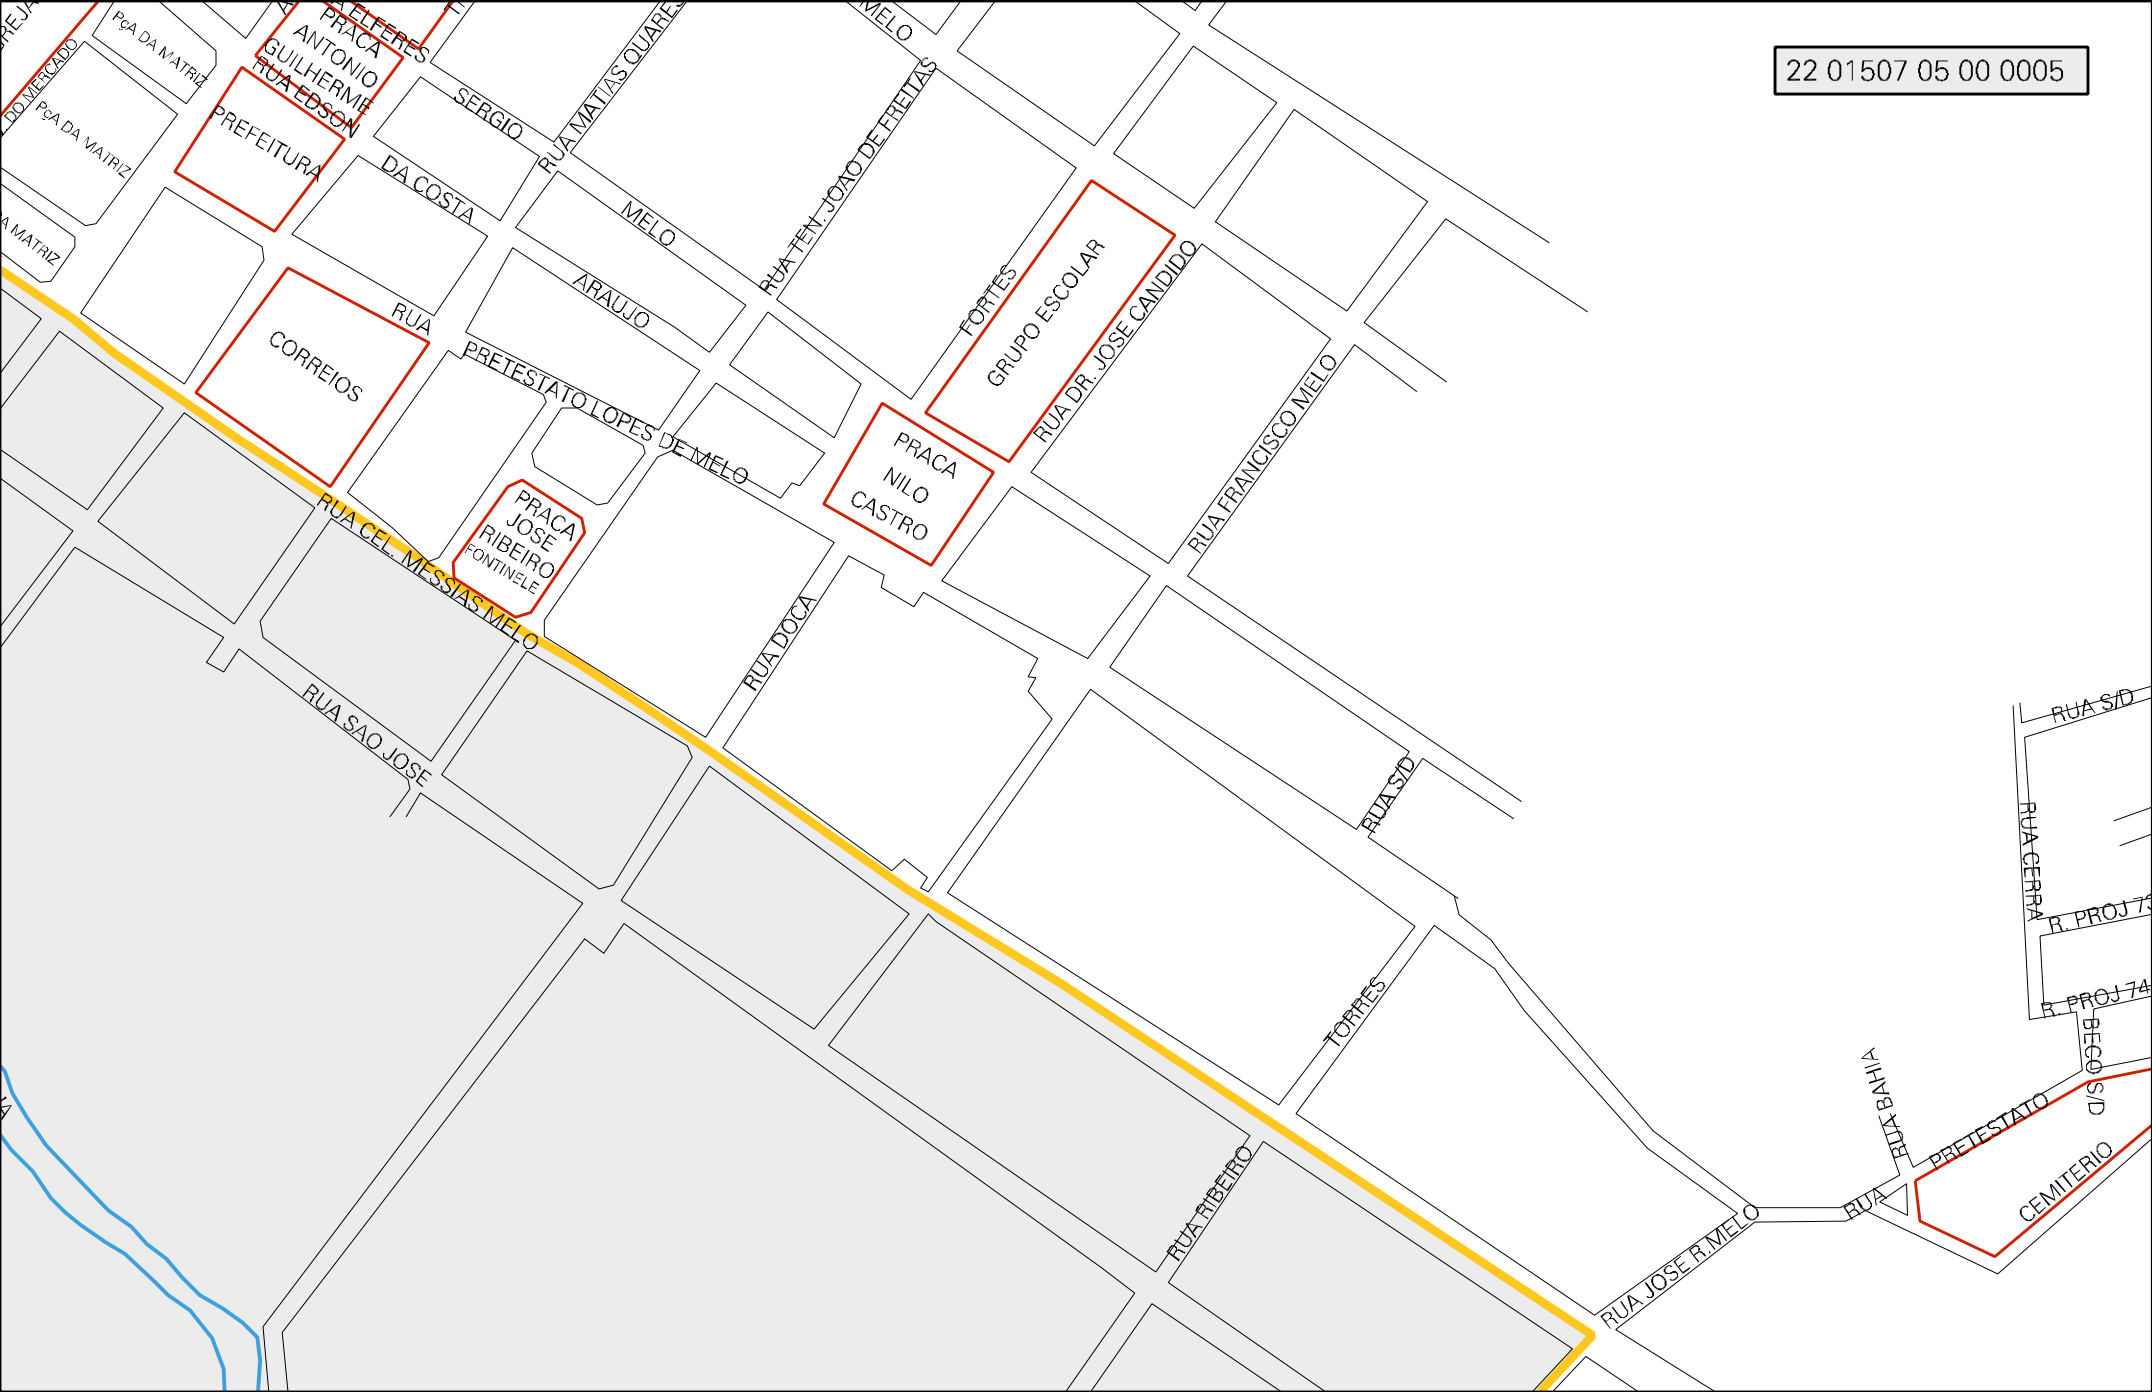

RUA ZUMBA DO VALE

RIACHO DA USINA

RUA MAGNO PIRES

RUA FAUSTO ROCHA

ESCOLA

RUA JOAQUIM RIBEIRO TORRES

GRUPO ESCOLAR

GINASIO

RUA ZECA ALVES

ESC. CEPISA

TERMINAL  
RODOVIARIO

AVENIDA GETULIO VARGAS

RUA LUIS

RUA MAGNO PIRES

AMARO MACHADO

RUA PROJ. 92

RUA

JOAQUIM

CAPITAO

DE MAIO

22 01507 05 00 0005

MUNICIPIO: 01507 - BATALHA  
DISTRITO: 05 - BATALHA  
SUBDISTRITO: 00  
SETOR: 0005 SITUACAO: 10

CENSO AGROPECUARIO 2006  
CONTAGEM DA POPULACAO 2007

ESTADO DO PIAUI  
MAPA DE SETOR URBANO - MSU  
ESCALA: 1 : 3174