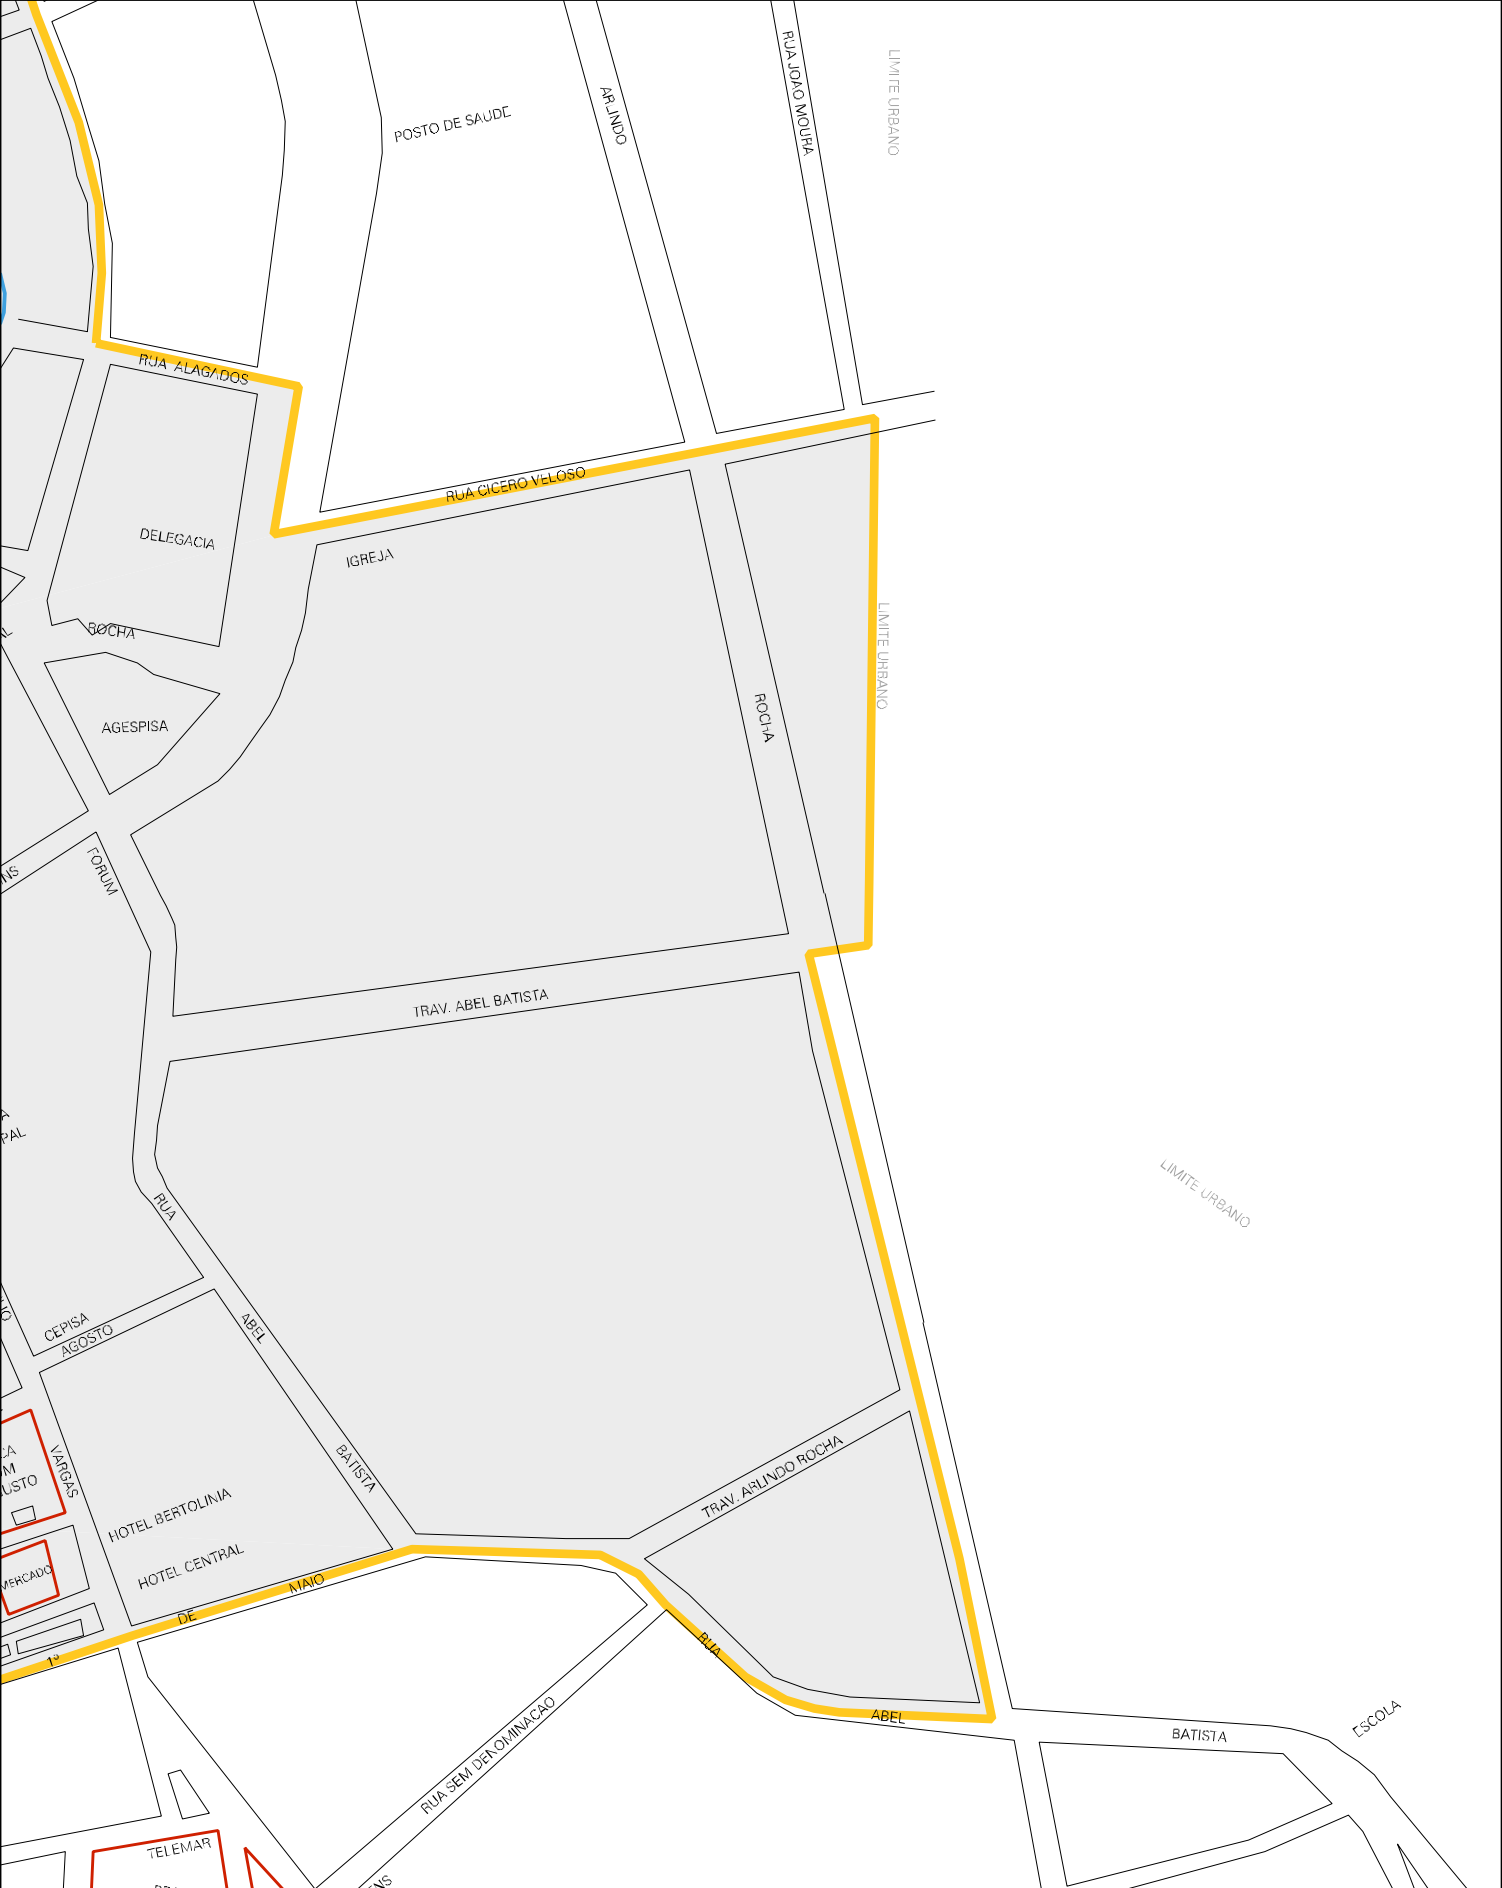

RUA JOAQUIM MARTINS

RUA

RUA

POSTO DE
GASOLINA

AVENIDA

RUA LAPA

LIMITE URBANO

HERMINIA

U. E. NARCISA

TRAV. HERM

SAVANIA

RUA L. FERRAZ

ESTADO DO PIAUI
MAPA DE SETOR URBANO - MSU
ESCALA: 1 : 3517