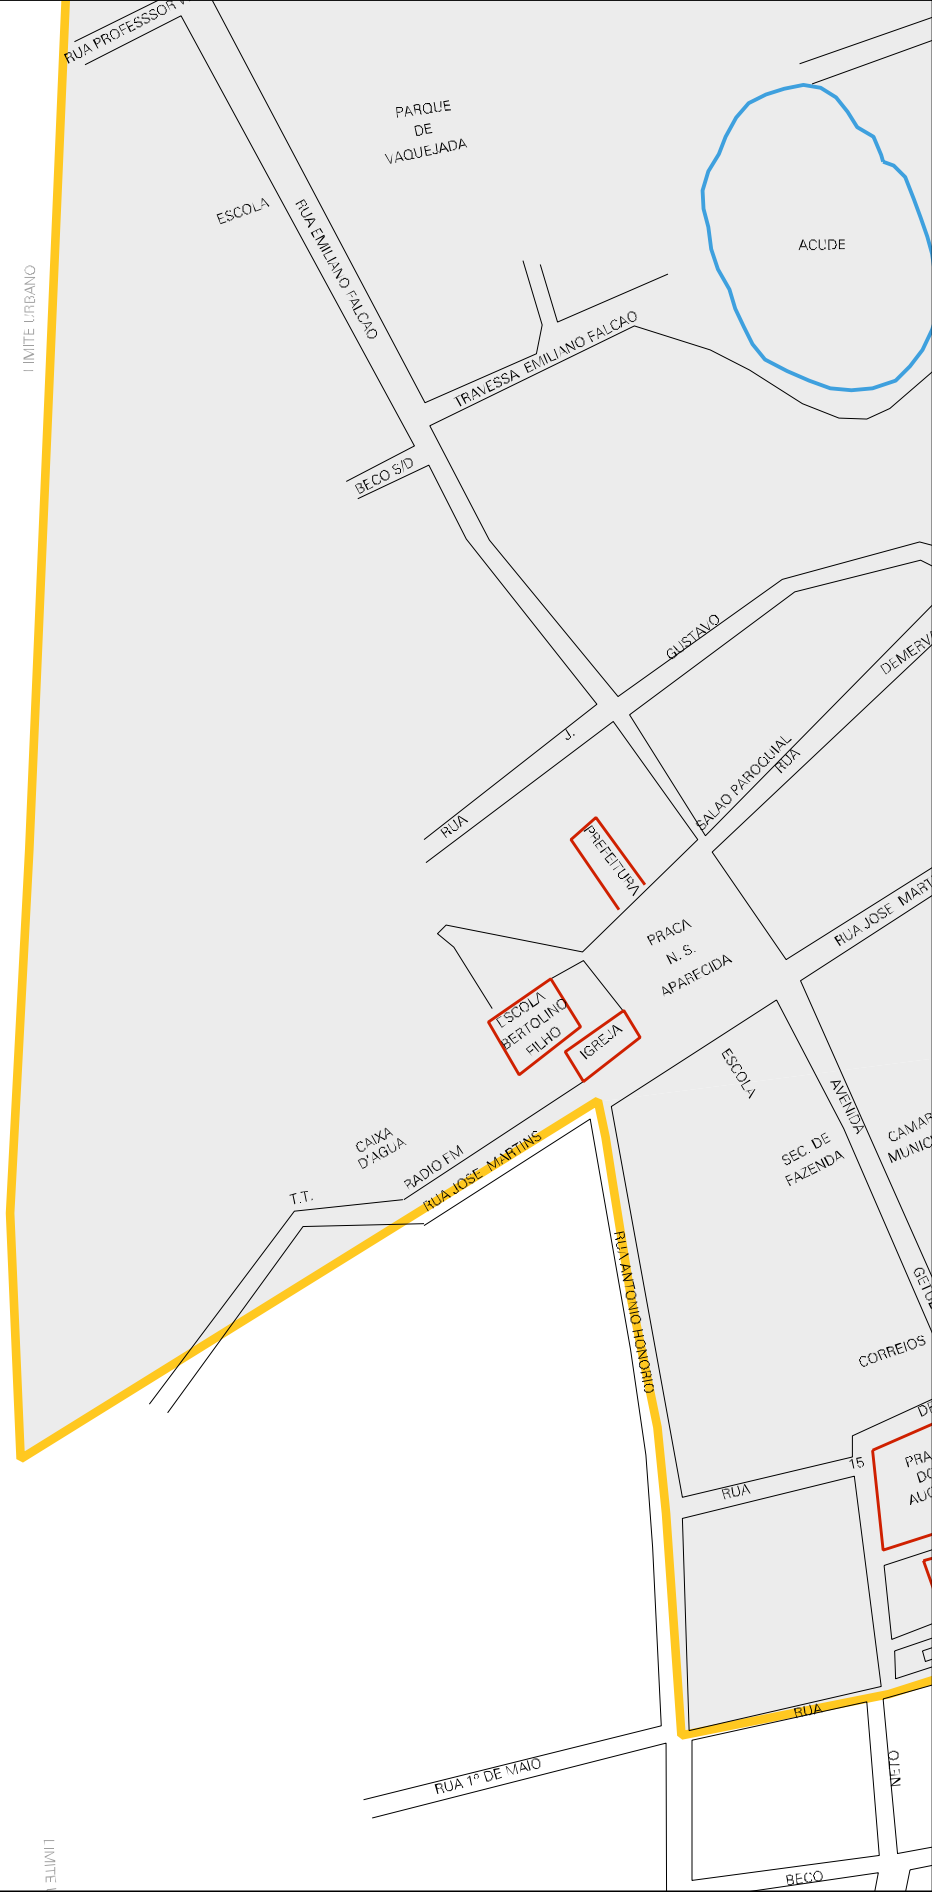

LIMITE URBANO

LIMITE URBANO

BR 323

CLUBE
LAGOA AZUL
RUA RAIMUNDO L. DOS HEIS

RUA RAIMUNDO MA

HOSPITAL
MUNICIPAL

CRECHE TIA AD

CAMPO DE FUTEBOL

RUA JOAQUIM MARTINS

RUA

RUA

POSTO DE
GASOLINA

AVENIDA

RUA LAPA

LIMITE URBANO

HERMINIA

U. E. NARCISA

TRAV. HERM

SAVANIA

RUA L. FERRAZ

ESTADO DO PIAUI
MAPA DE SETOR URBANO - MSU
ESCALA: 1 : 3517