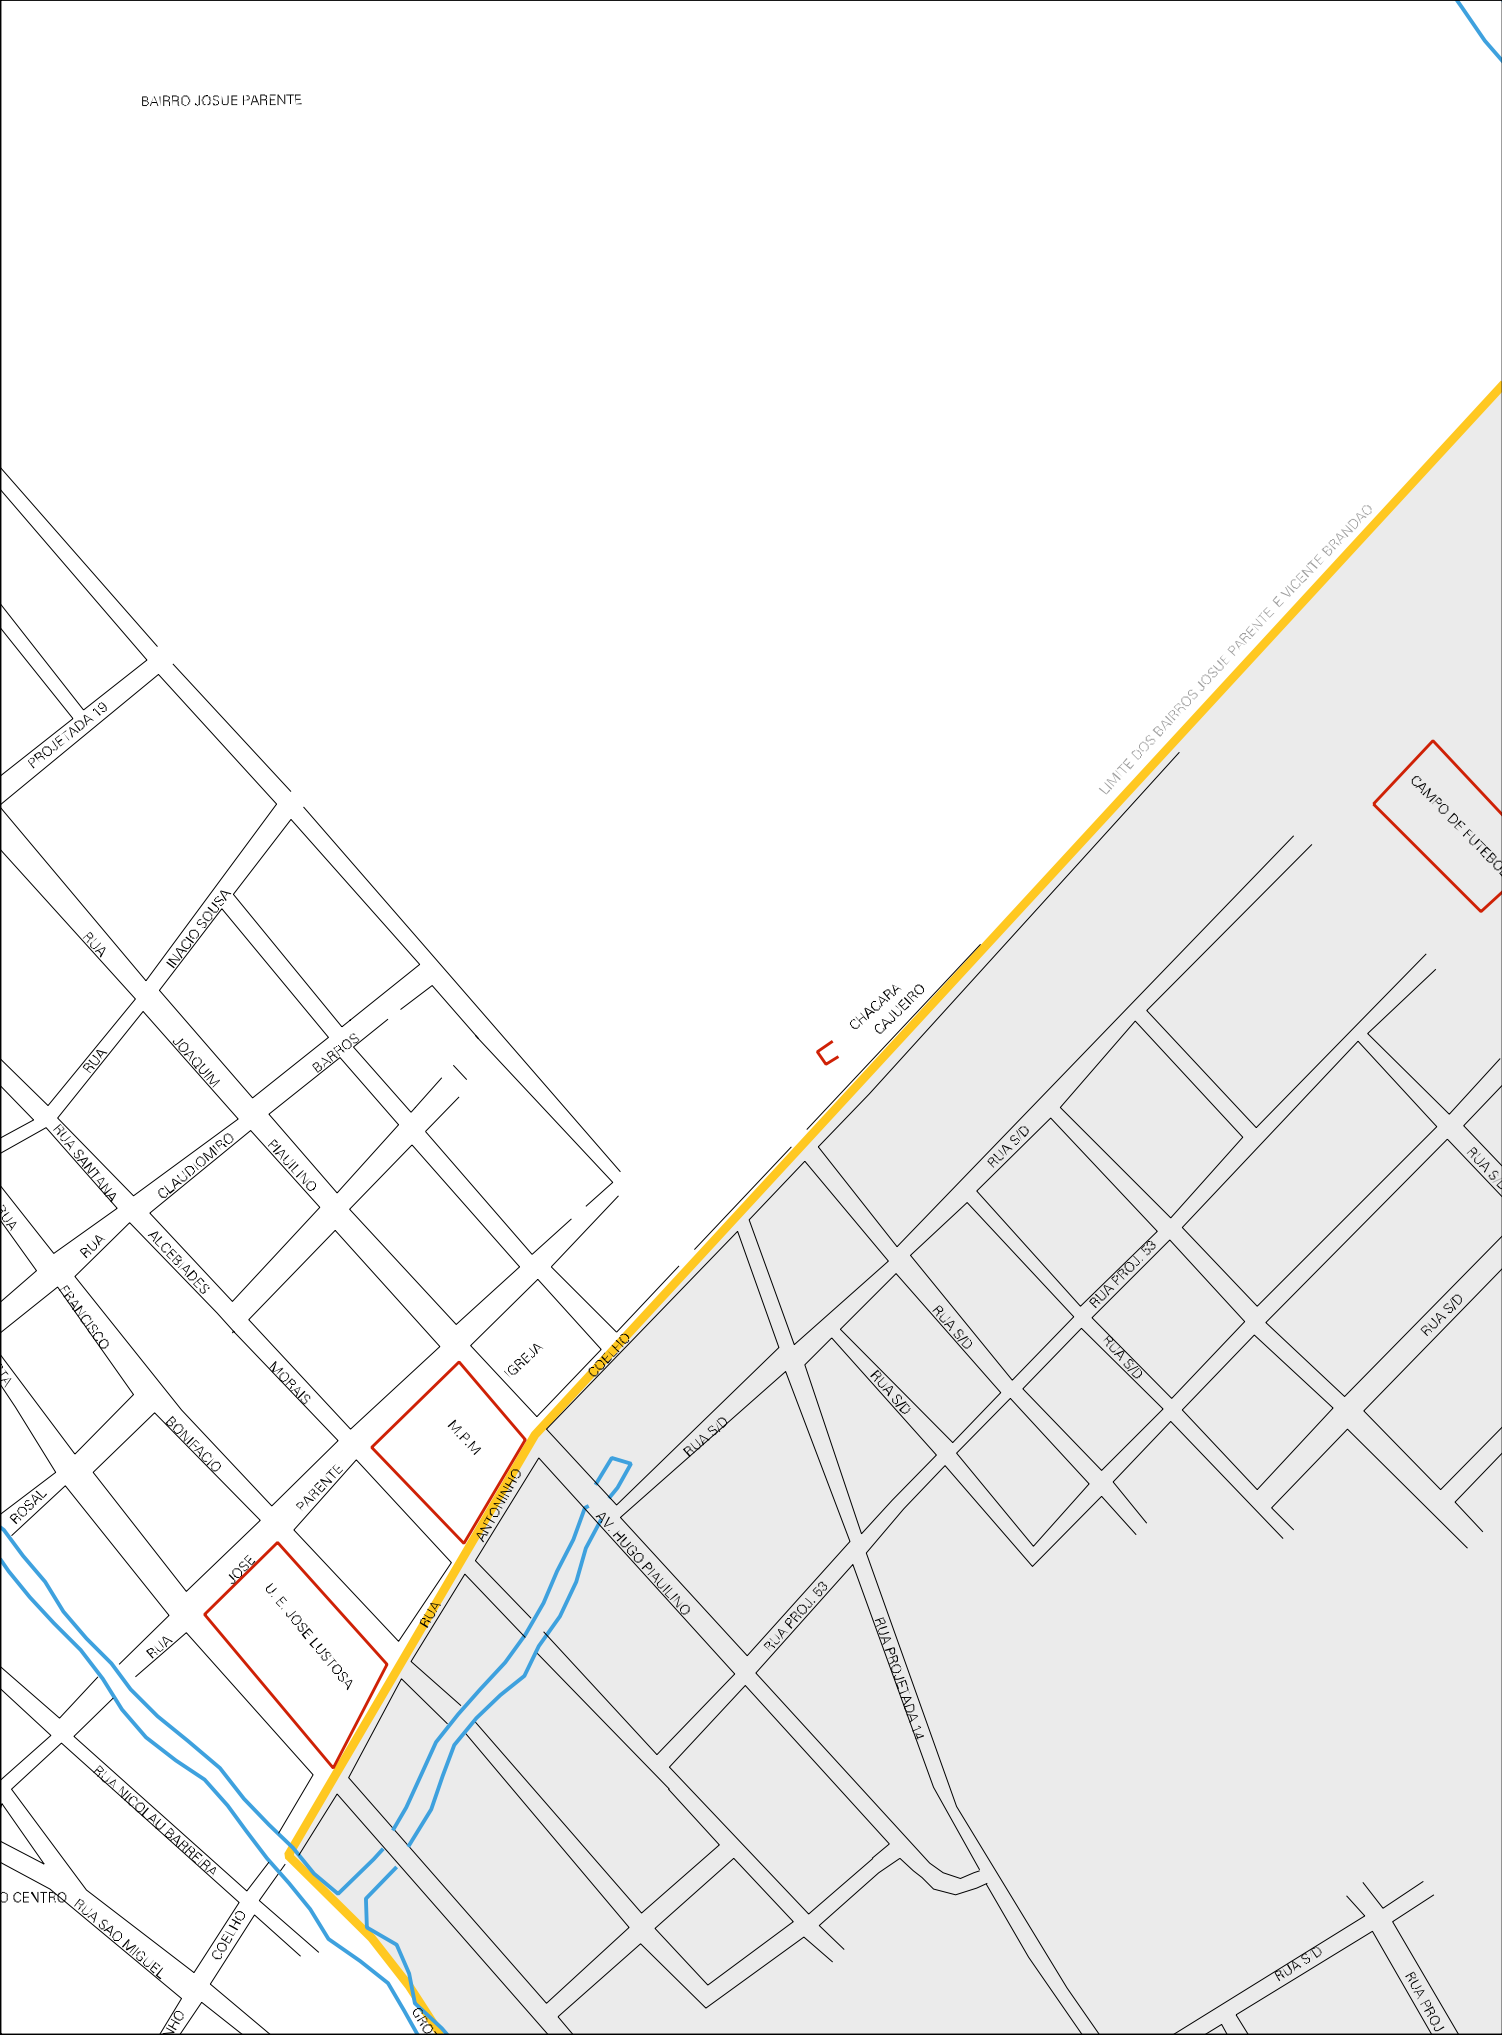

BAIRRO JOSUE PARENTE

MUNICIPIO: 01903 - BOM JESUS  
 DISTRITO: 05 - BOM JESUS  
 SUBDISTRITO: 00  
 SETOR: 0013 SITUACAO: 10  
 BAIRRO: 010 - VICENTE BRANDÃO

ESTADO DO PIAUI  
MAPA DE SETOR URBANO - MSU  
ESCALA: 1 : 5066