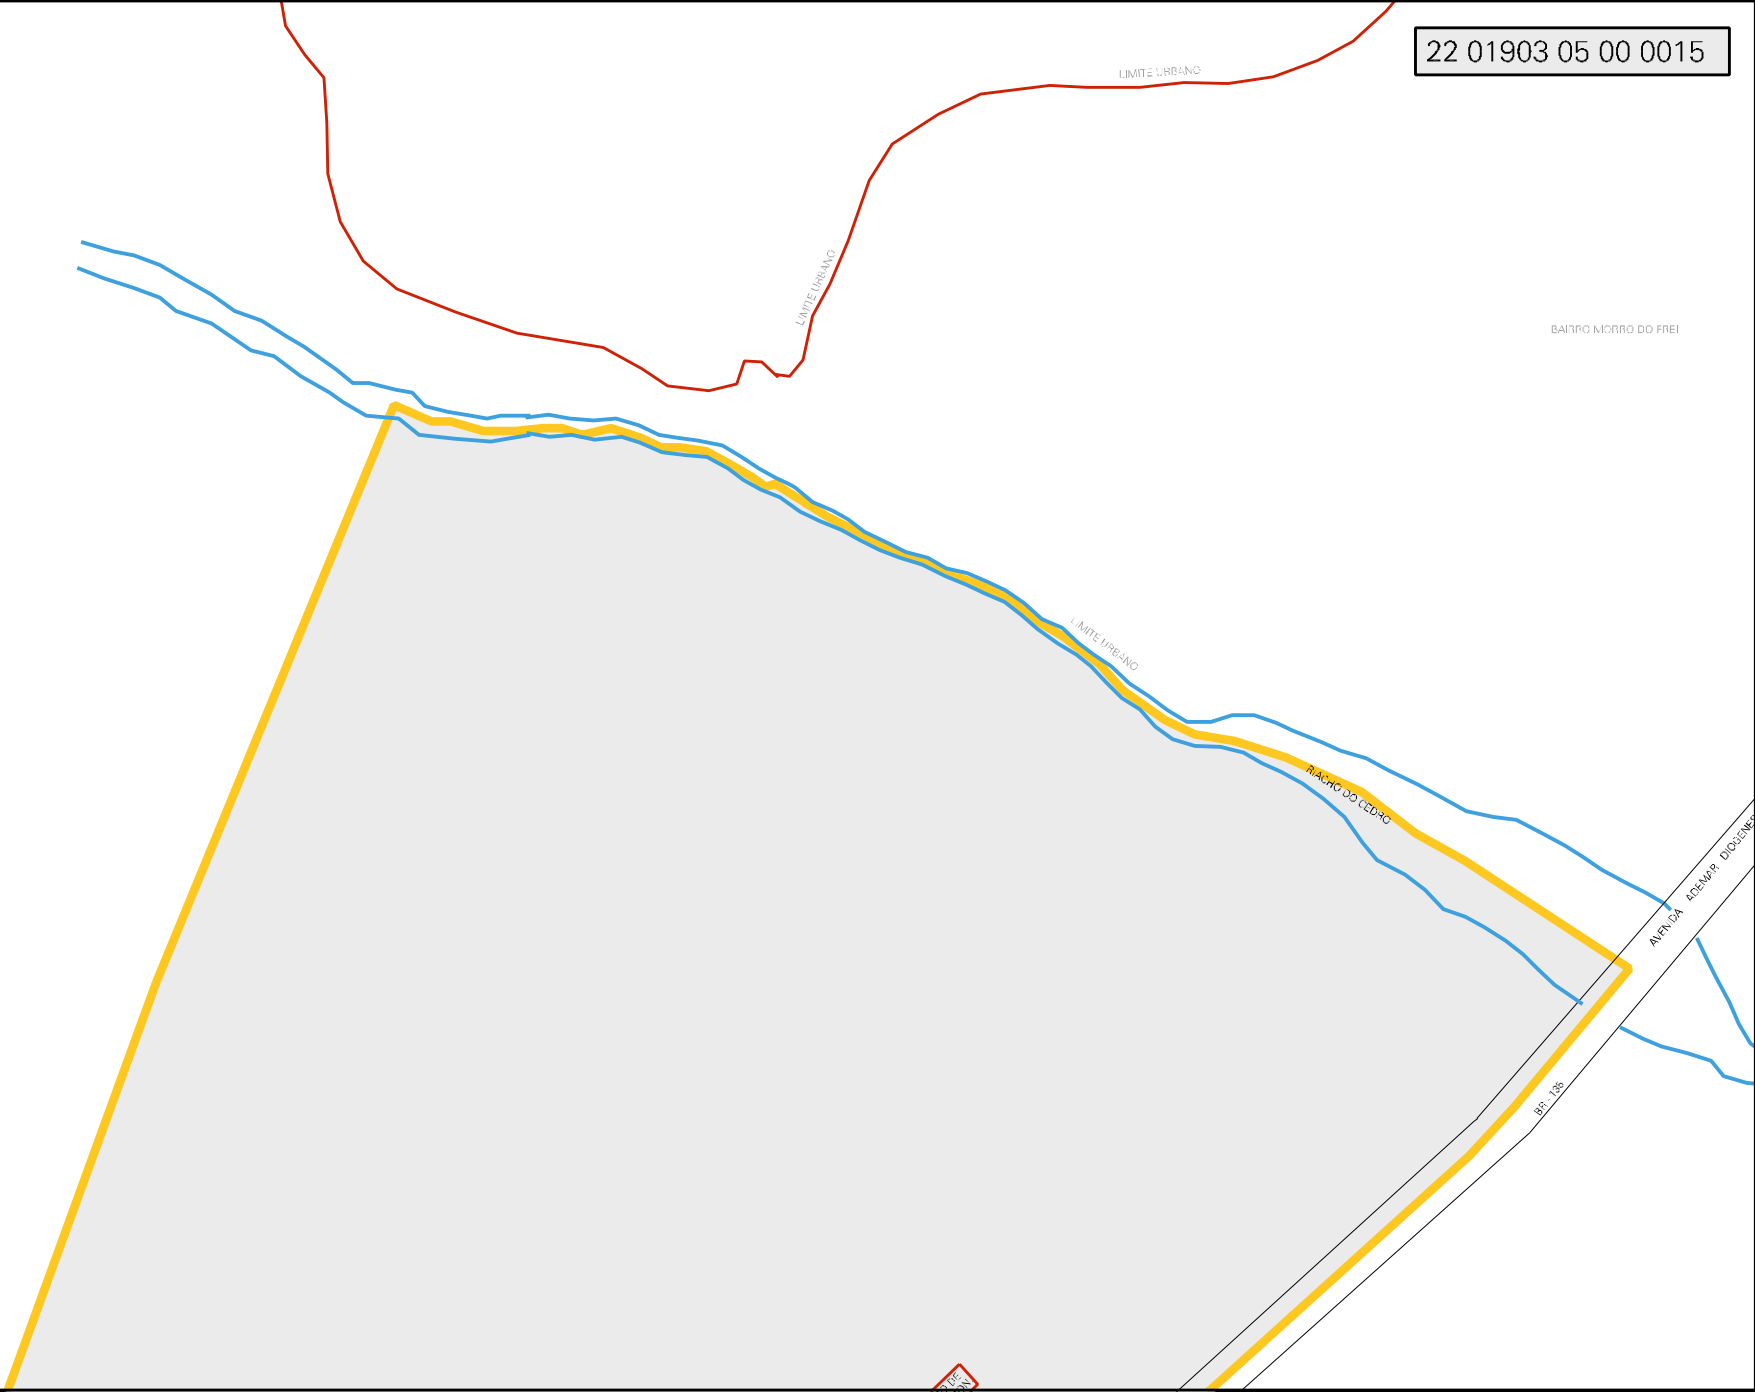

22 01903 05 00 0015

LIMITE URBANO

LIMITE URBANO

BARRIO MICRO DO FREI

LIMITE URBANO

BARRIO DO CARRIO

AVENIDA ROSAMAR DIOGENES

BR 138

MUNICIPIO: 01903 - BOM JESUS
DISTRITO: 05 - BOM JESUS
SUBDISTRITO: 00
SETOR: 0015 SITUACAO: 20

ESTADO DO PIAUI
MAPA DE SETOR URBANO - MSU
ESCALA: 1 : 8284