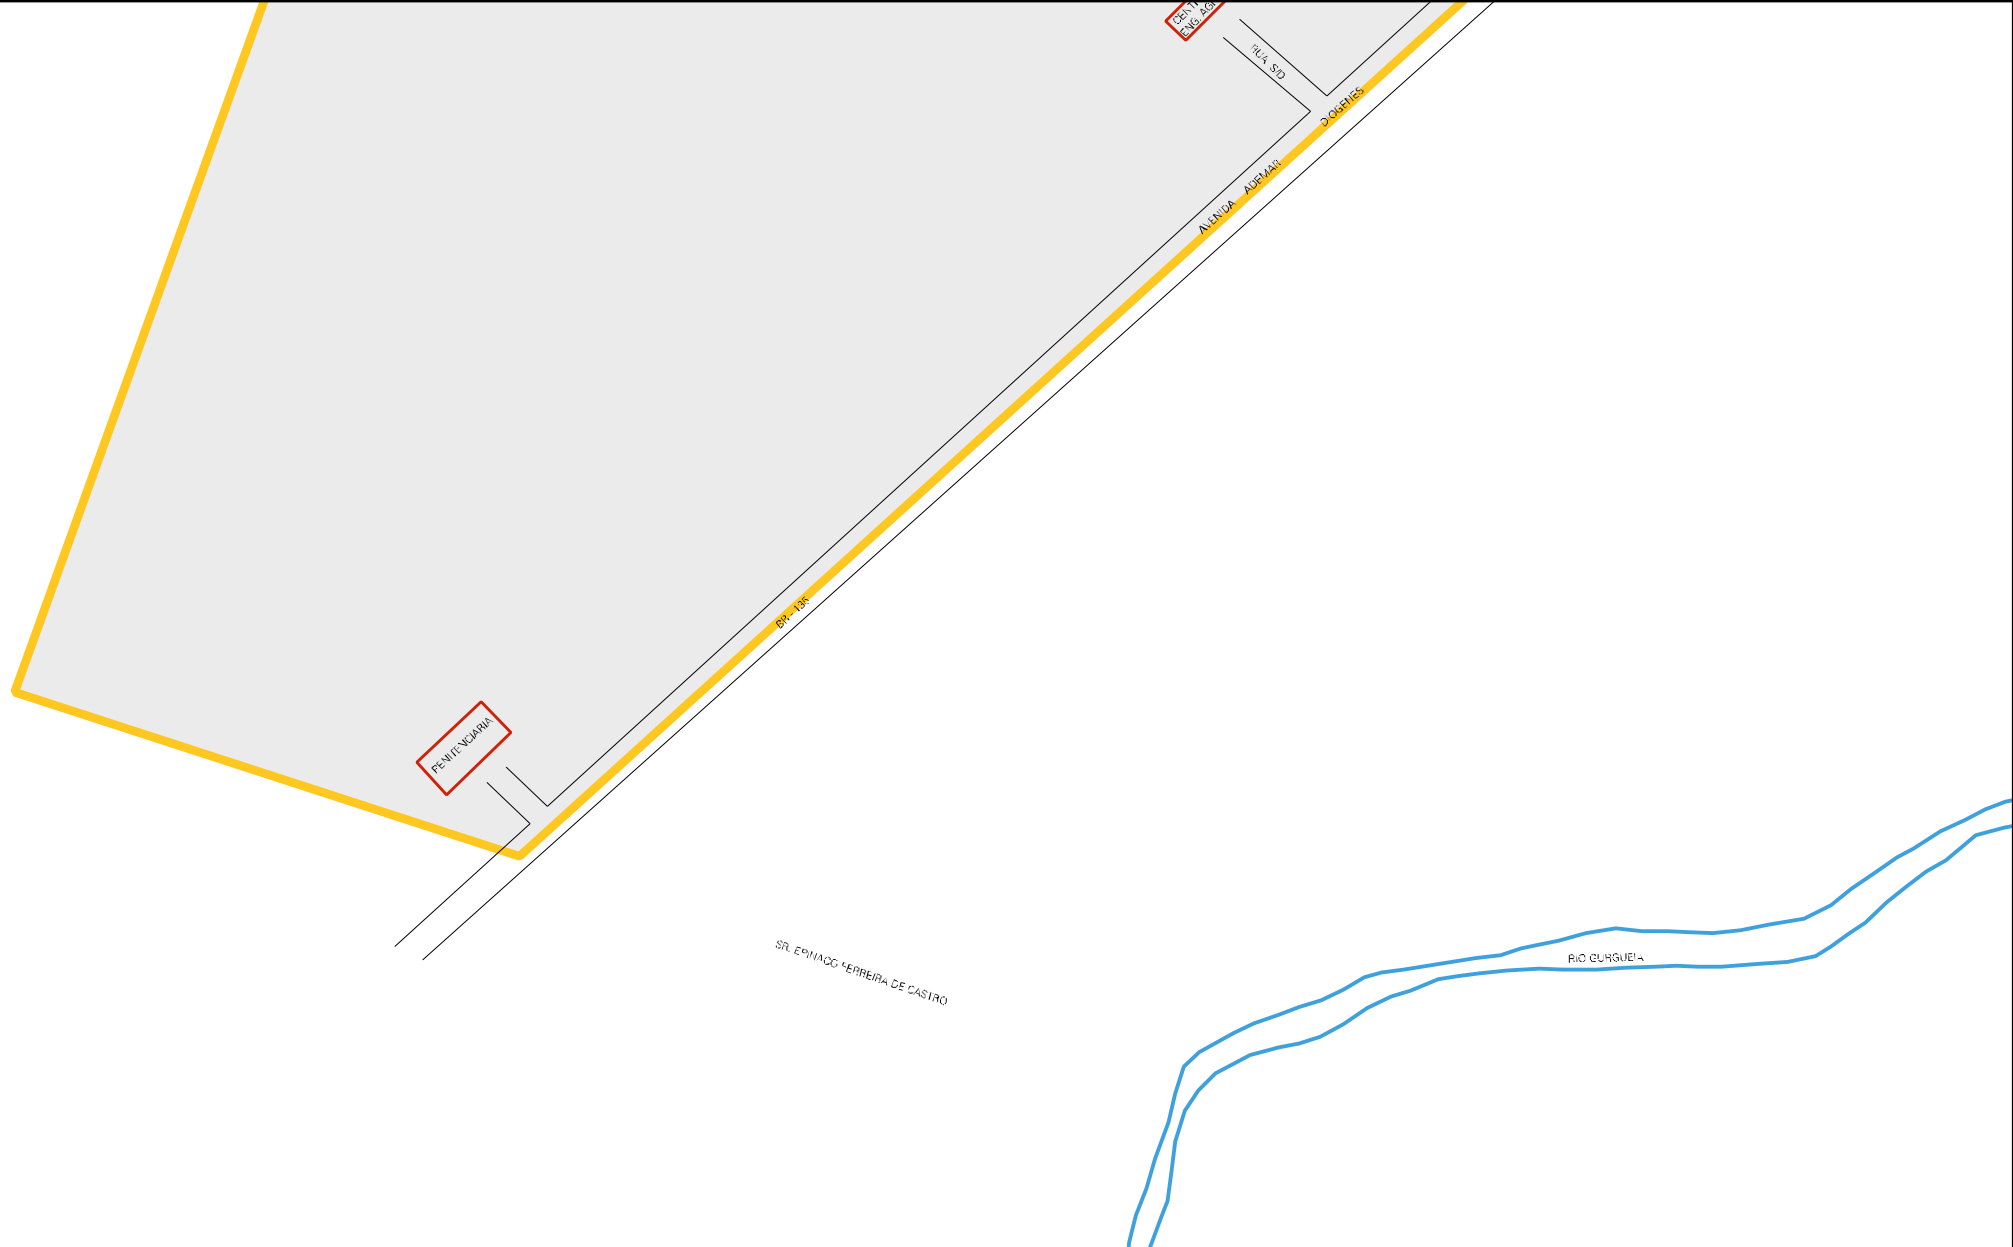

22 01903 05 00 0015

LIMITE URBANO

LIMITE URBANO

BARRIO MICRO DO FREI

LIMITE URBANO

BARRIO DO CARRIO

AVENIDA ROSAMAR DIOGENES

BR 138

MUNICIPIO: 01903 - BOM JESUS
DISTRITO: 05 - BOM JESUS
SUBDISTRITO: 00
SETOR: 0015 SITUACAO: 20

ESTADO DO PIAUI
MAPA DE SETOR URBANO - MSU
ESCALA: 1 : 8284