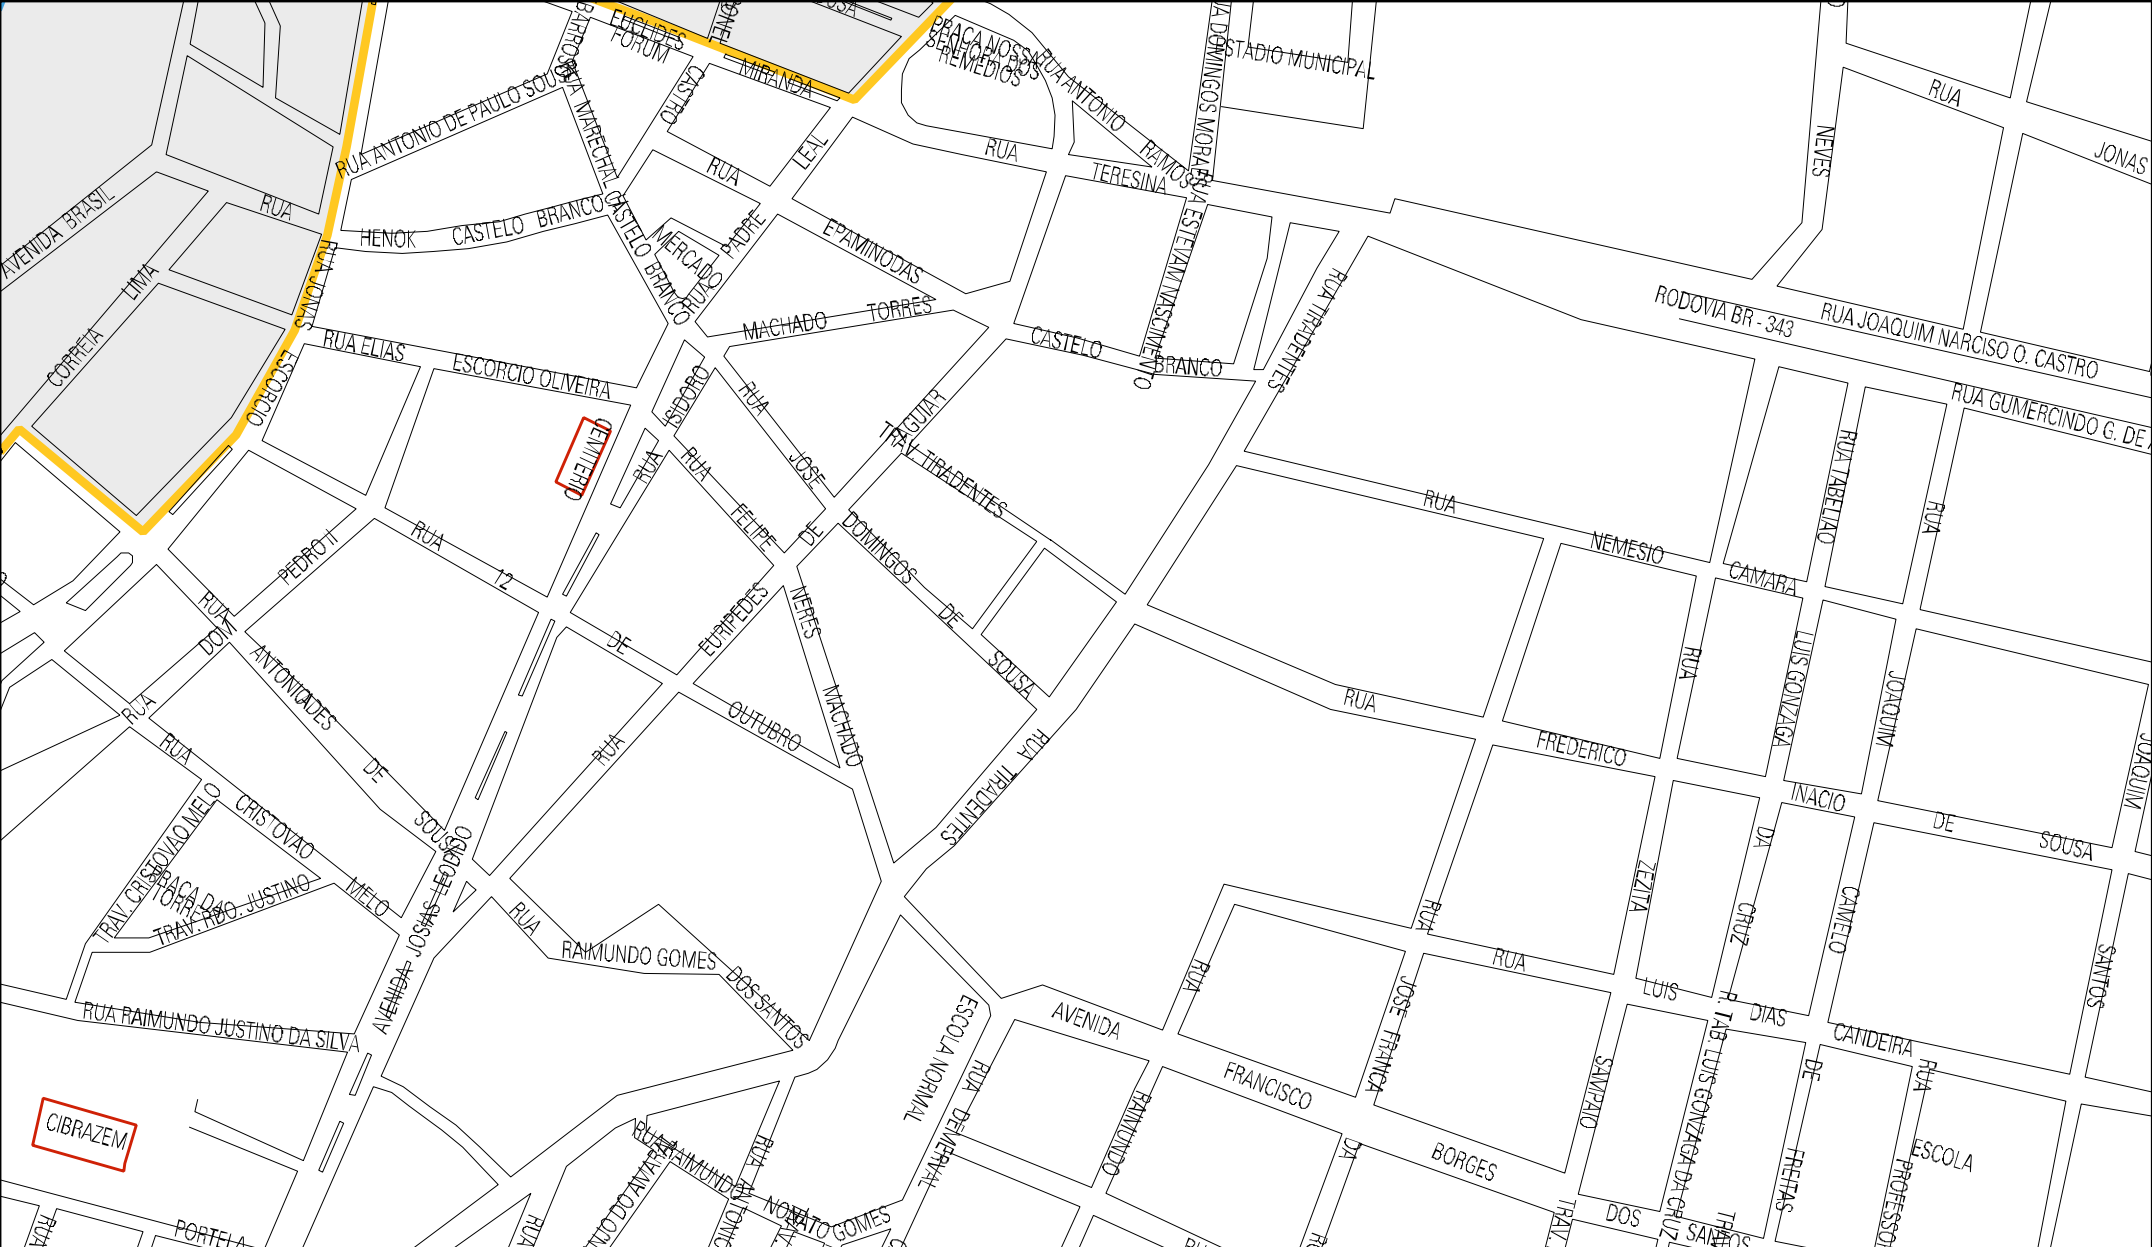

RUA RIO PARNAIBA

RUA PROJ 02

RUA BENJAMIM JACOB

RUA PROJ 04

RUA SANTA LUCIA

RUA

SANTA MARIA

RUA SANTA HELENA

RUA

PRINCIPAL

RUA SANTA ISABEL

RUA

PRACA DE SOUZA

LIMITE URBANO

CENSO AGROPECUARIO 2006
CONTAGEM DA POPULAÇÃO 2007

MUNICIPIO: 02000 - BURITI DOS LOPES
DISTRITO: 05 - BURITI DOS LOPES
SUBDISTRITO: 00
SETOR: 0001 SITUACAO: 10

ESTADO DO PIAUI
MAPA DE SETOR URBANO - MSU
ESCALA: 1 : 4163