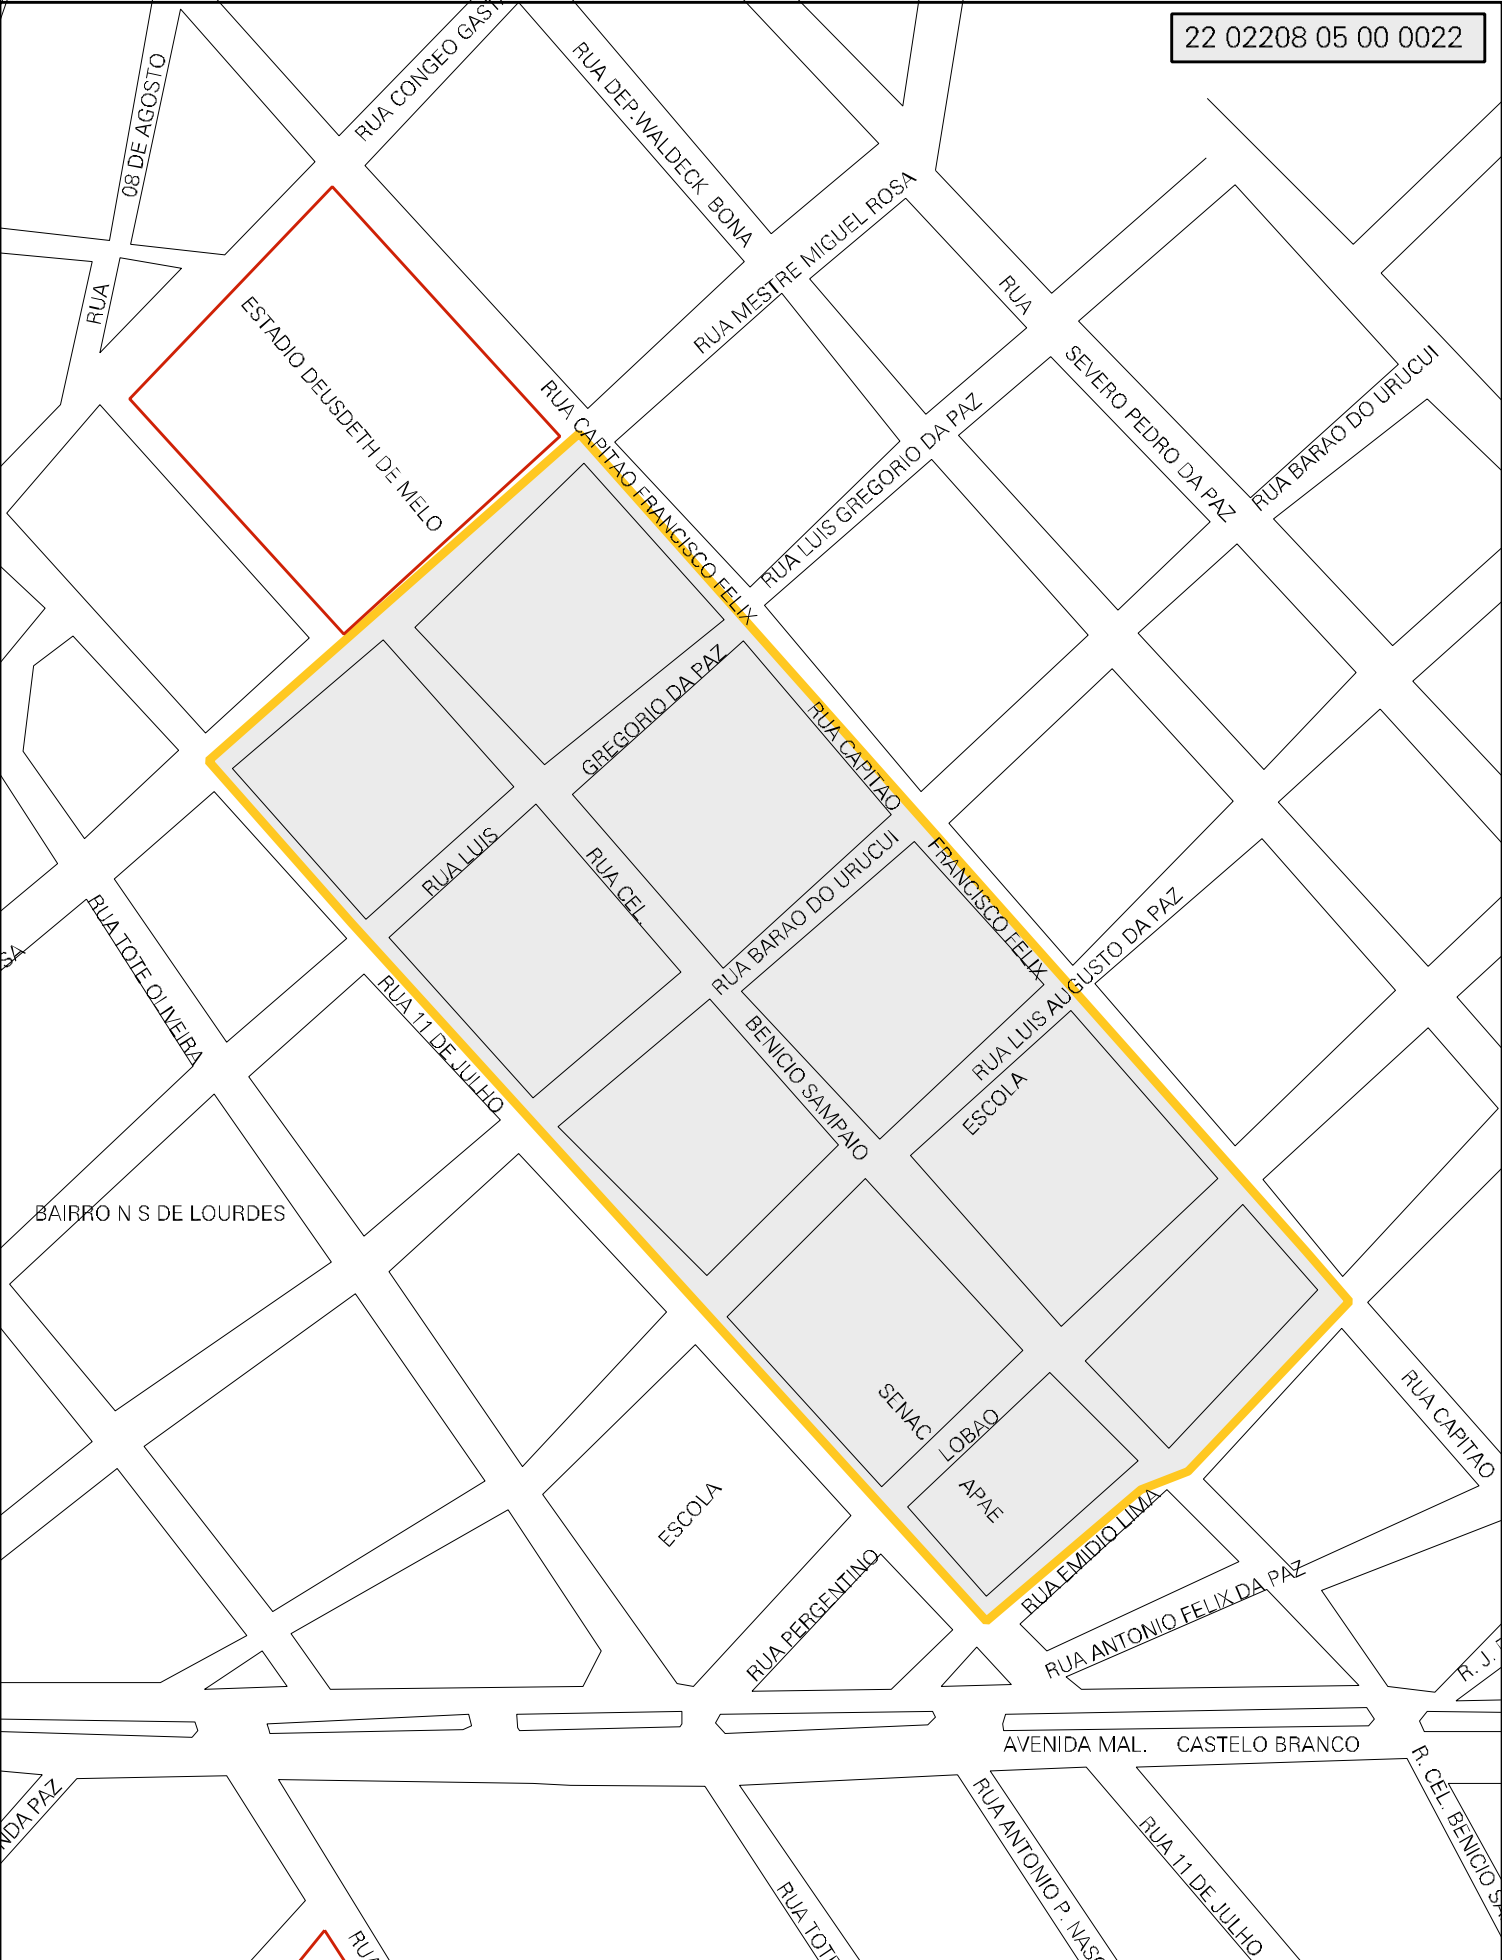

22 02208 05 00 0022

MUNICIPIO: 02208 - CAMPO MAIOR  
 DISTRITO: 05 - CAMPO MAIOR  
 SUBDISTRITO: 00  
 SETOR: 0022 SITUACAO: 10  
 BAIRRO: 002 - NOSSA SENHORA DE LOURDES

ESTADO DO PIAUI  
 MAPA DE SETOR URBANO - MSU  
 ESCALA: 1 : 3324