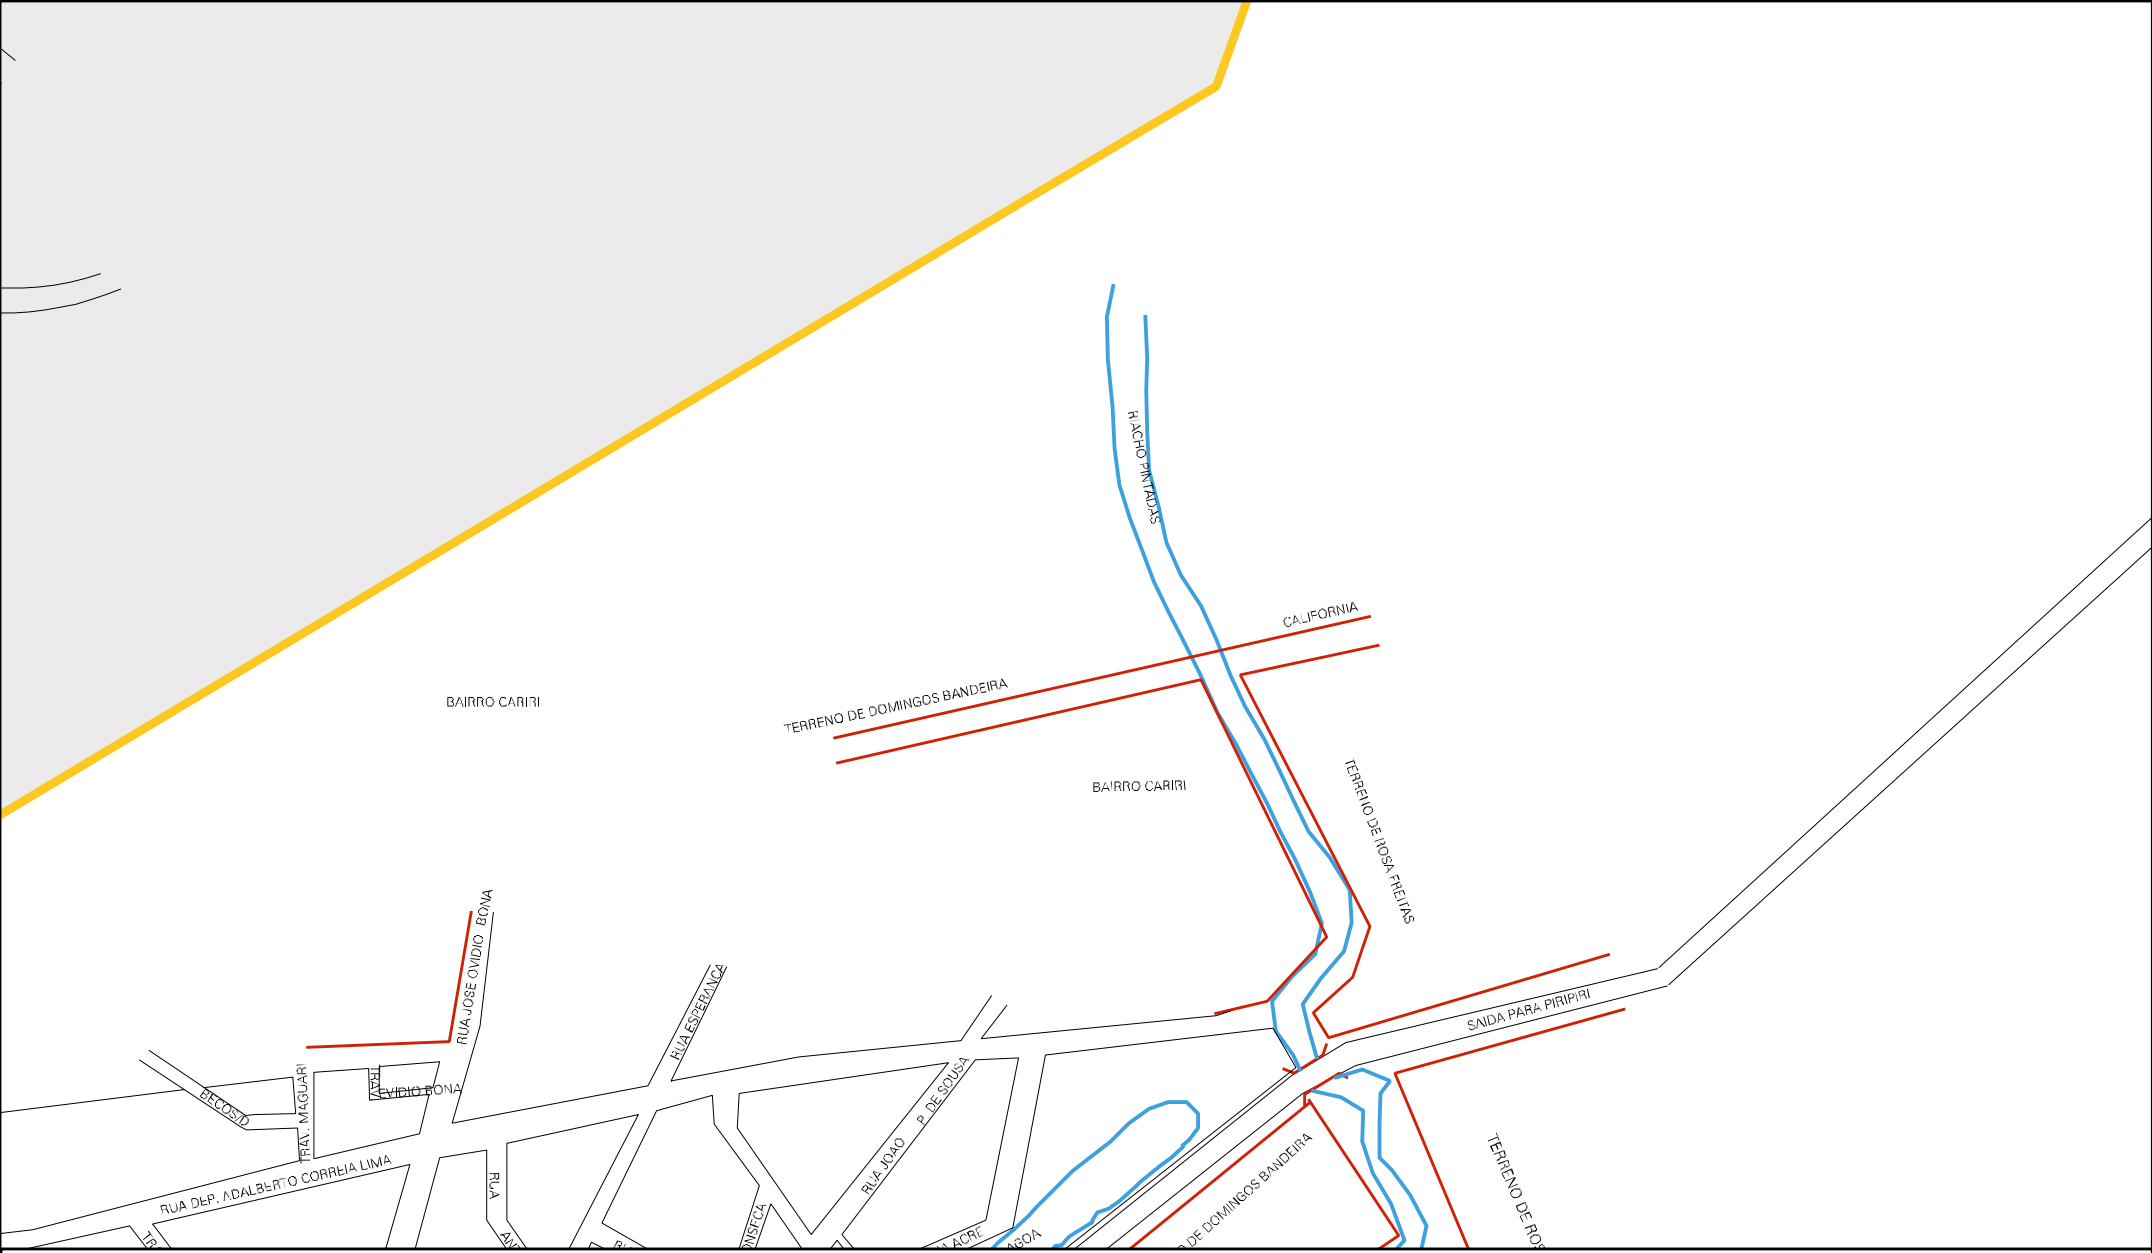

RUA FRANCISCO

BAIRRO ALTO DA OLARIA

BAIRRO ALTO DA OLARIA

RIO SUPUBM

BAIRRO CALIFORNIA

RUA H

IMITE URBANO

FACENDA CANTINHO DE SILVIO ANDRADE

TERRAS DE JOSE ONOFRE DE MELLO

BAIRRO CALIFORNIA

BAIRRO CALIFORNIA

FACENDA CALIFORNIA

IA

ESTADO DO PIAUÍ
MAPA DE SETOR URBANO - MSU
ESCALA: 1 : 5245