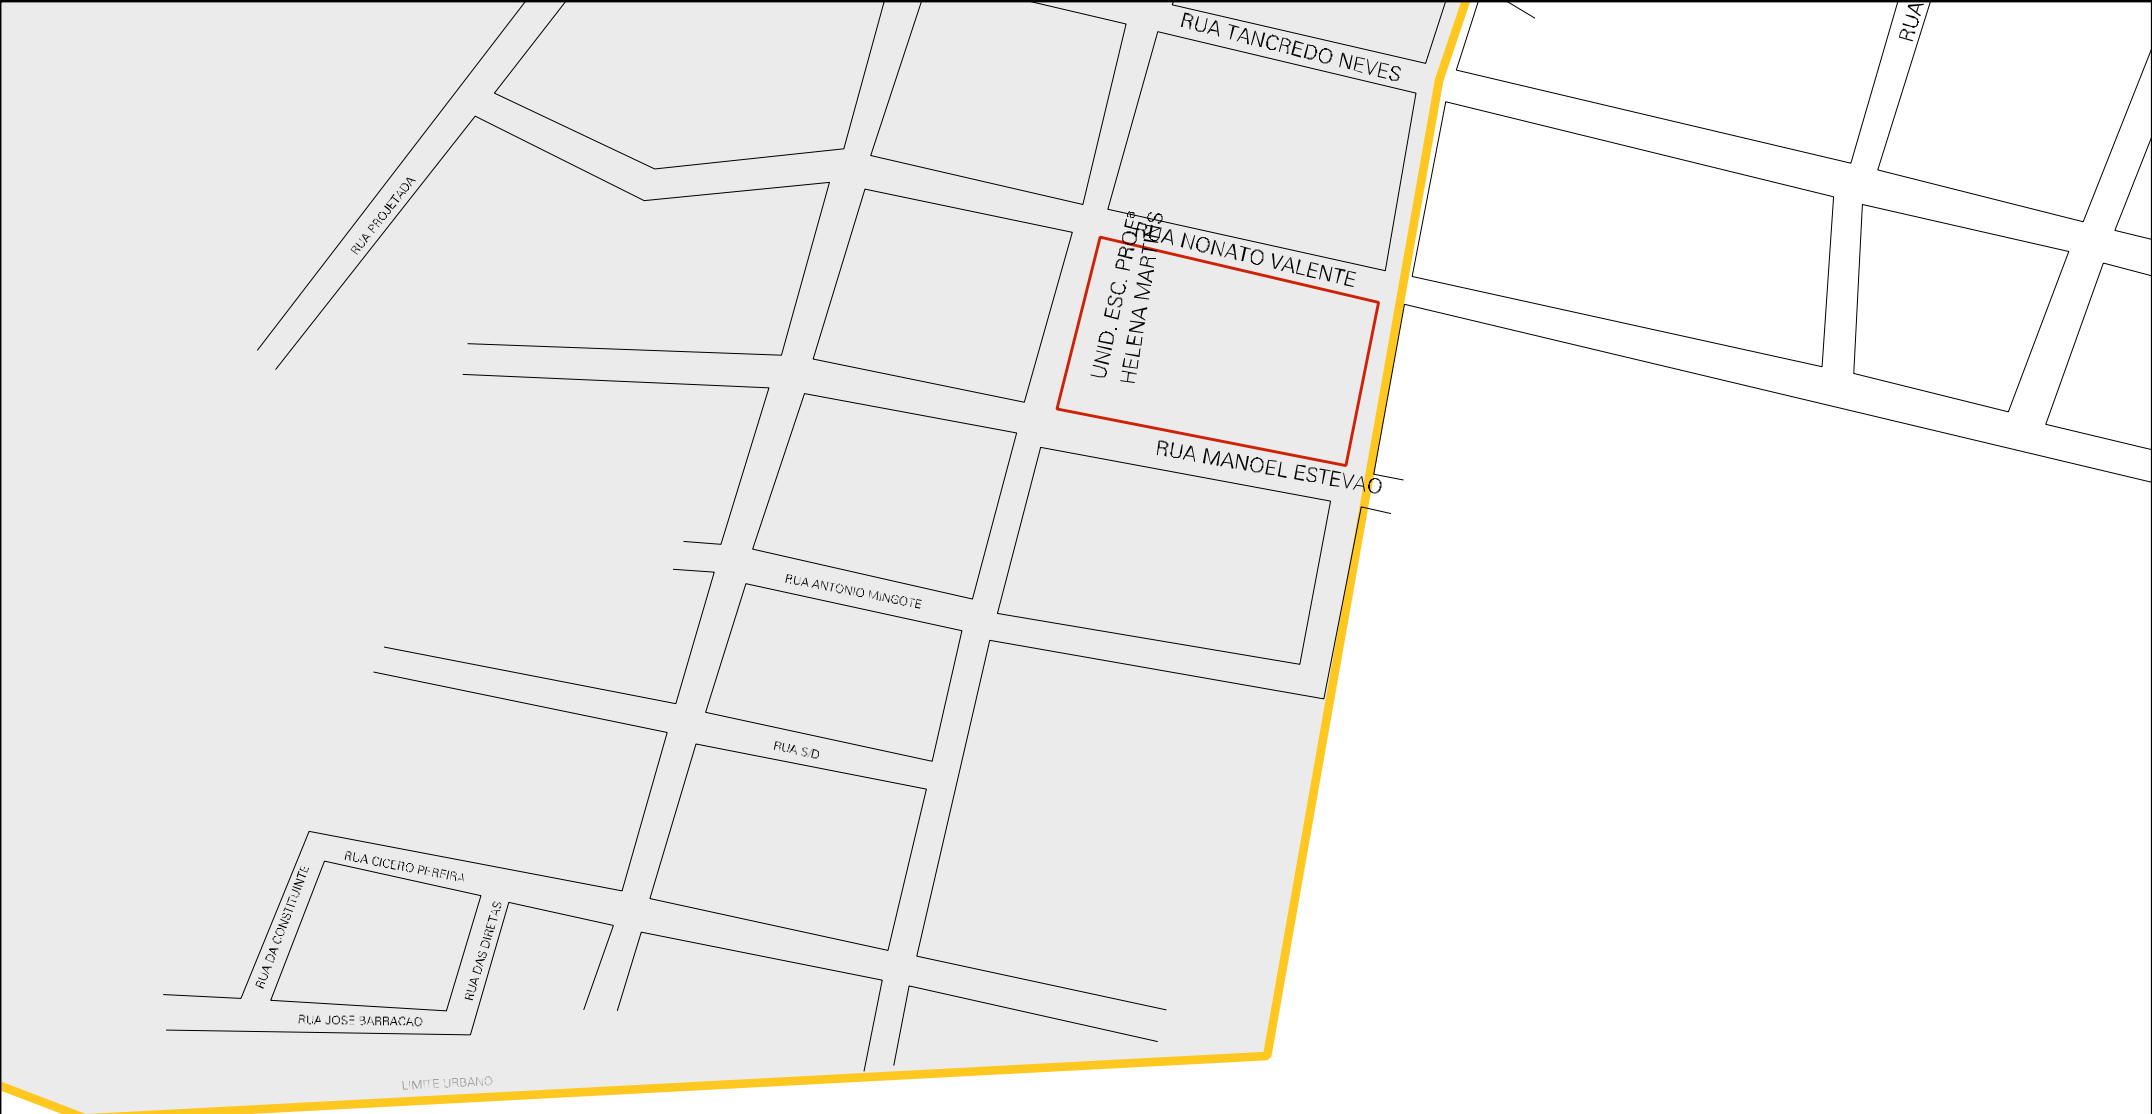

CERCA DO PROJETO AGROPESA

RESTAURANTE ALVORADA

PI 141

RUA PROJ.

RUA S/D

RUA DA A.A.B.B.

RUA SEM DENOMINACAO

BECO S/D

RECOR

PROP. DE DR. ANTONIO

PROP. DE DR. ANTONIO

LIMITE URBANO

ACUDE

CENSO AGROPECUARIO 2006
CONTAGEM DA POPULAÇÃO 2007

MUNICIPIO: 02307 - CANTO DO BURITI
DISTRITO: 05 - CANTO DO BURITI
SUBDISTRITO: 00
SETOR: 0008 SITUACAO: 10