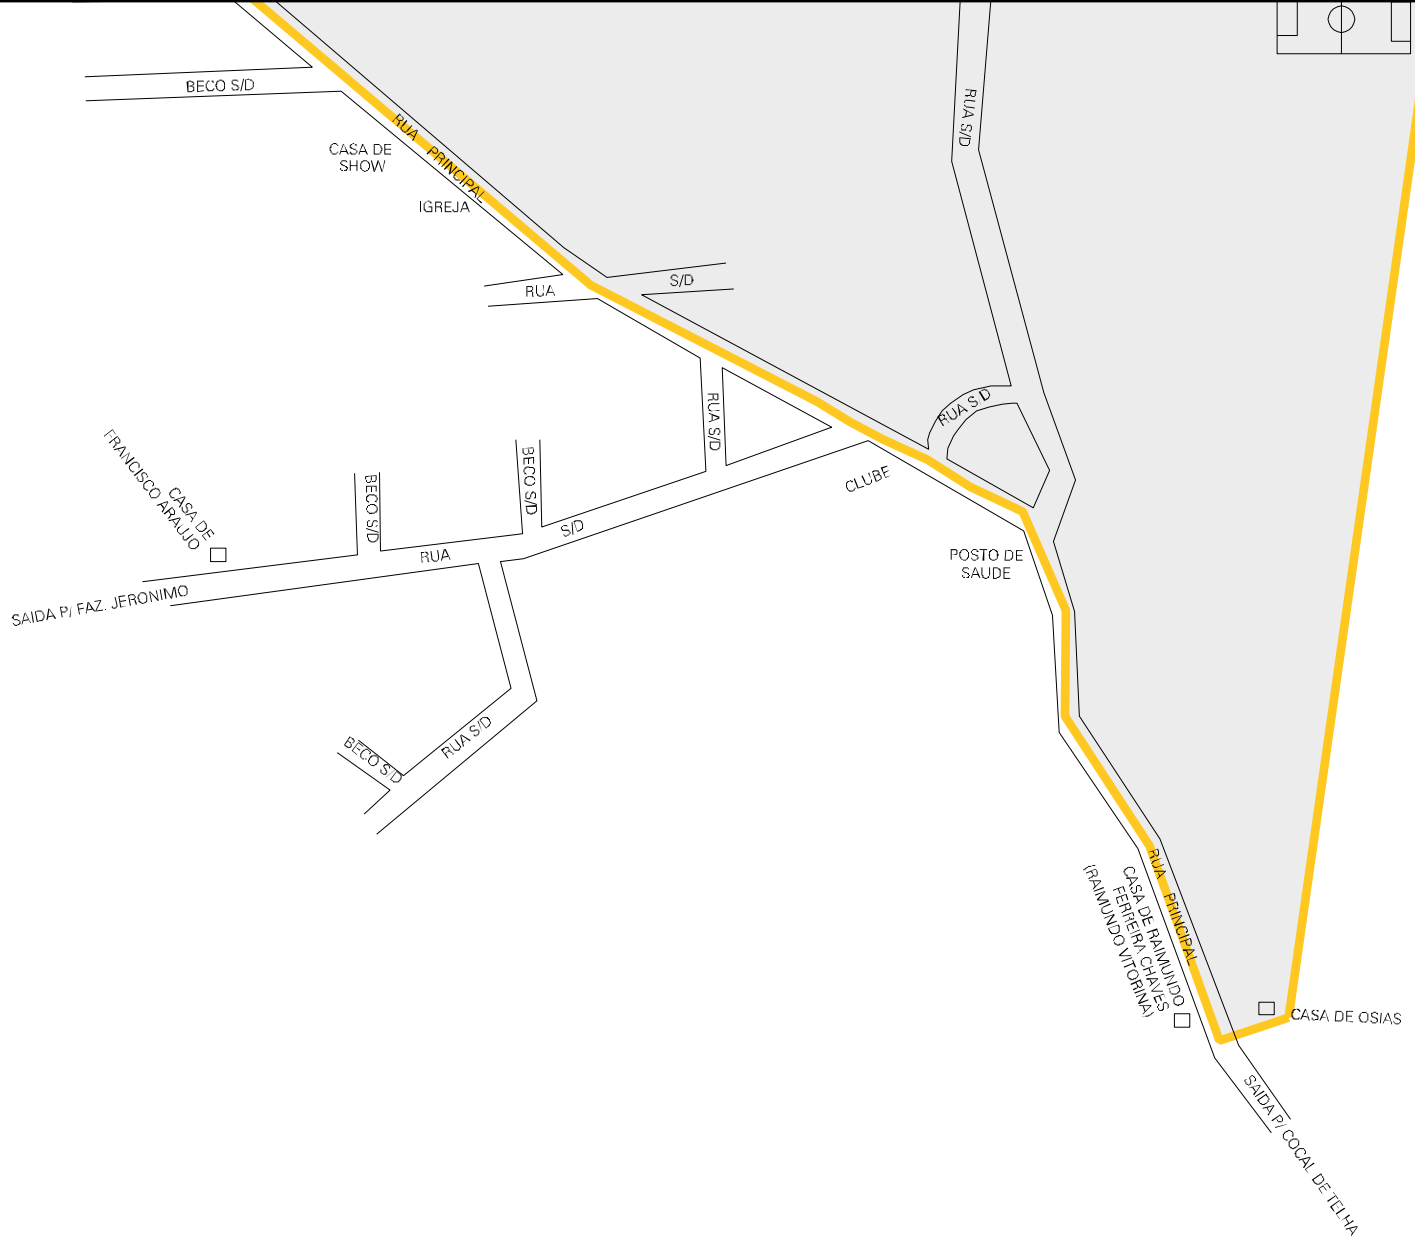

CASA DE FRANCISCO ALVES DA SILVA

CASA DE MARIA DE JESUS

BECO S/D

BECO S/D

BECO S/D

CEMITERIO

RUA S/D

BECO S/D

BECO S/D

SAIDA P/ BOM JESUS

SAIDA P/ CAPITAO DE CAMPOS

SAIDA P/ BOQUEIRAO DO BIAU

RUA S/D

RUA S/D

BARRAGEM

MUNICIPIO: 02406 - CAPITÃO DE CAMPOS
 DISTRITO: 05 - CAPITÃO DE CAMPOS
 SUBDISTRITO: 00
 SETOR: 0017 SITUACAO: 50
 AGLOM. RURAL: 00003 - AMÉRICA

ESTADO DO PIAUÍ
 MAPA DE SETOR URBANO - MSU
 ESCALA: 1 : 4580