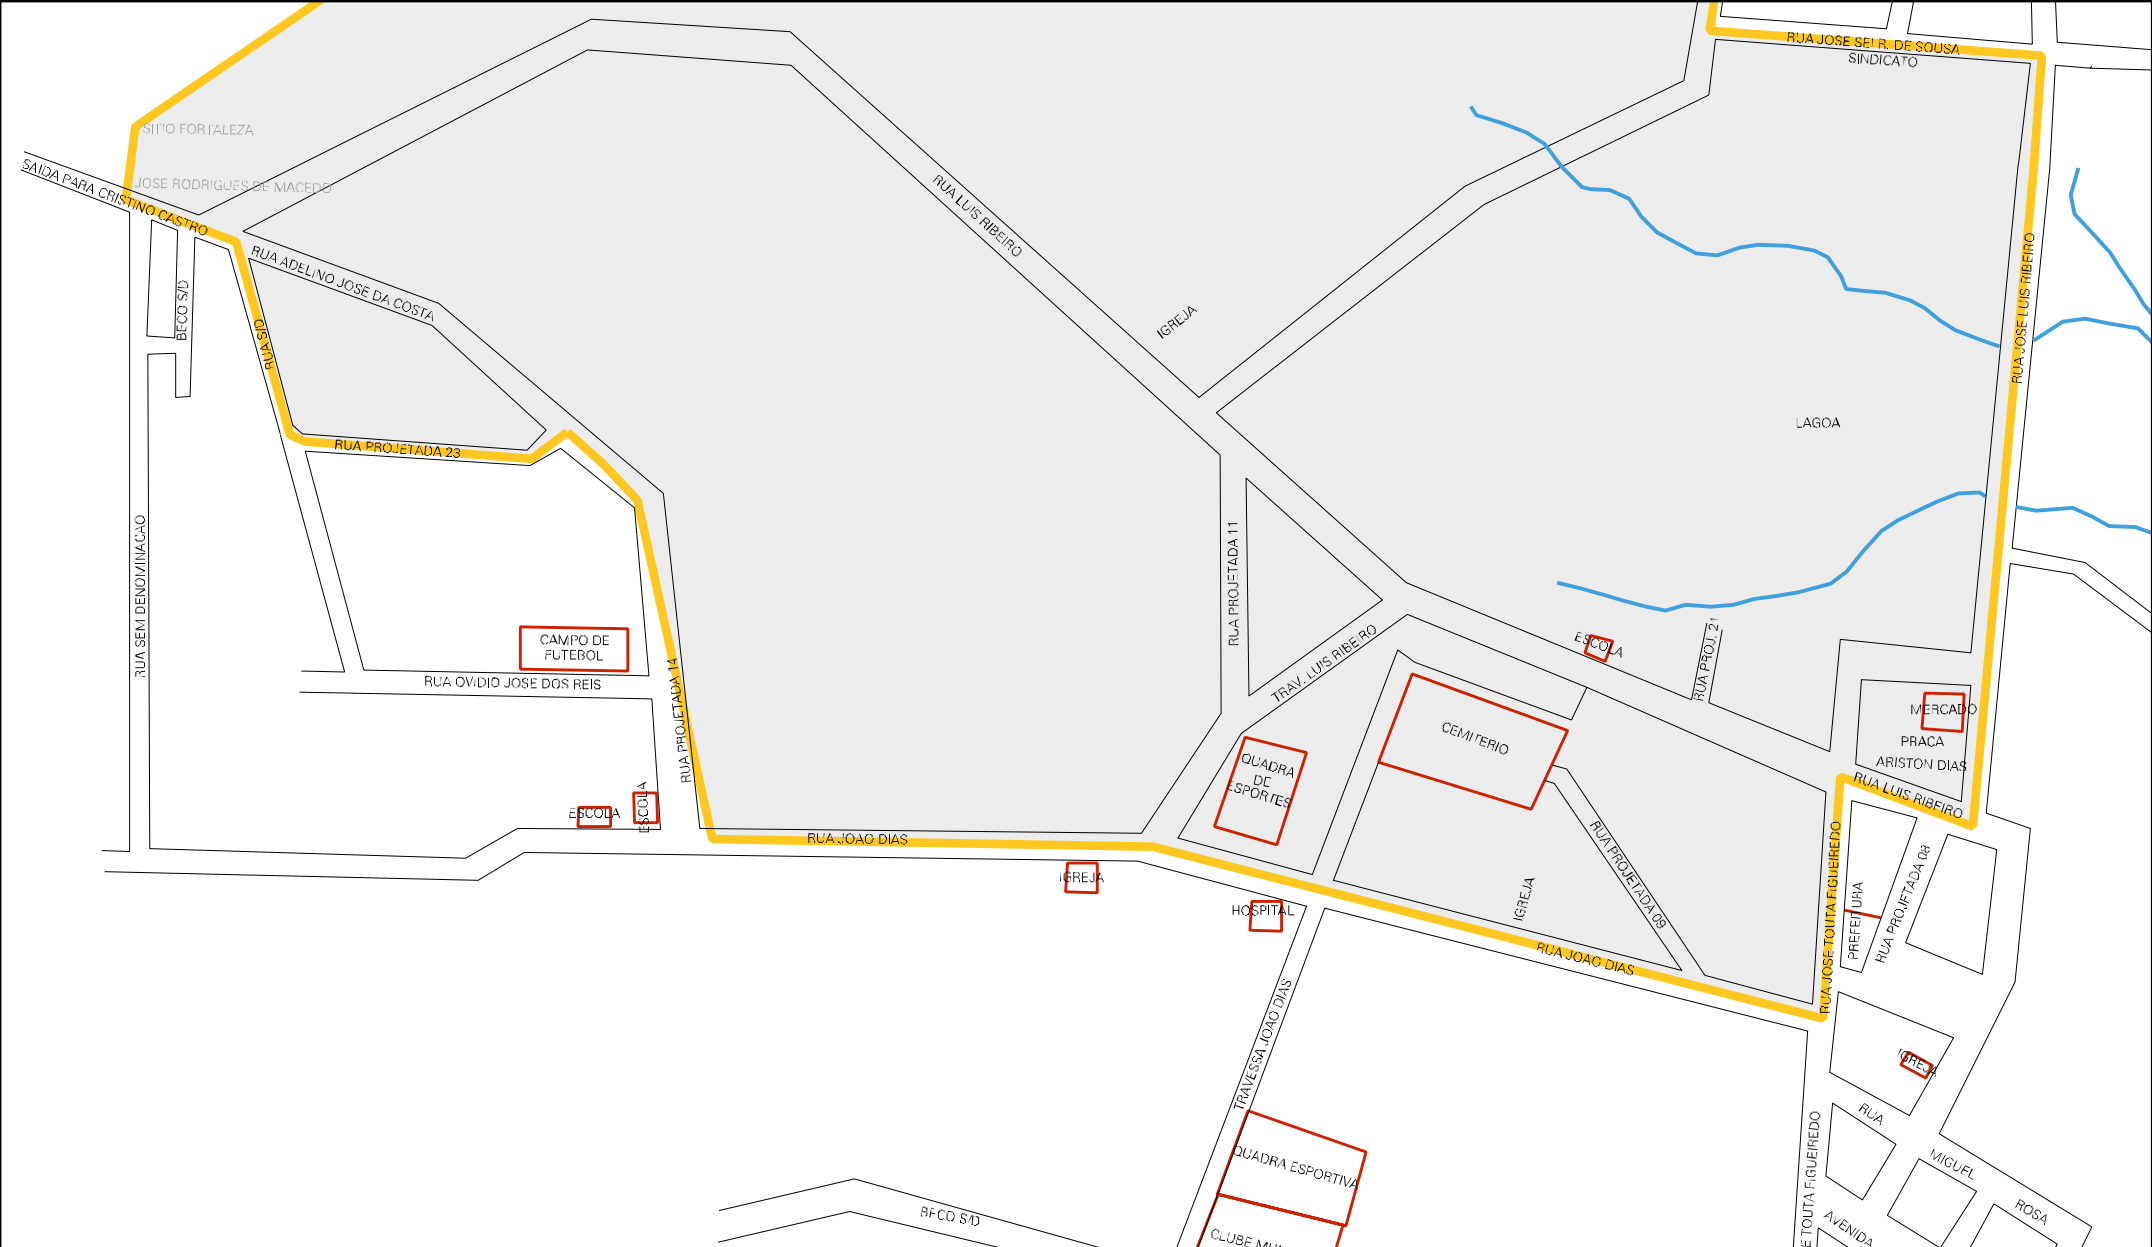

MUNICIPIO: 02505 - CARACOL
DISTRITO: 05 - CARACOL
SUBDISTRITO: 00
SETOR: 0001 SITUACAO: 10

ESTADO DO PIAUI
MAPA DE SETOR URBANO - MSU
ESCALA: 1 : 3694